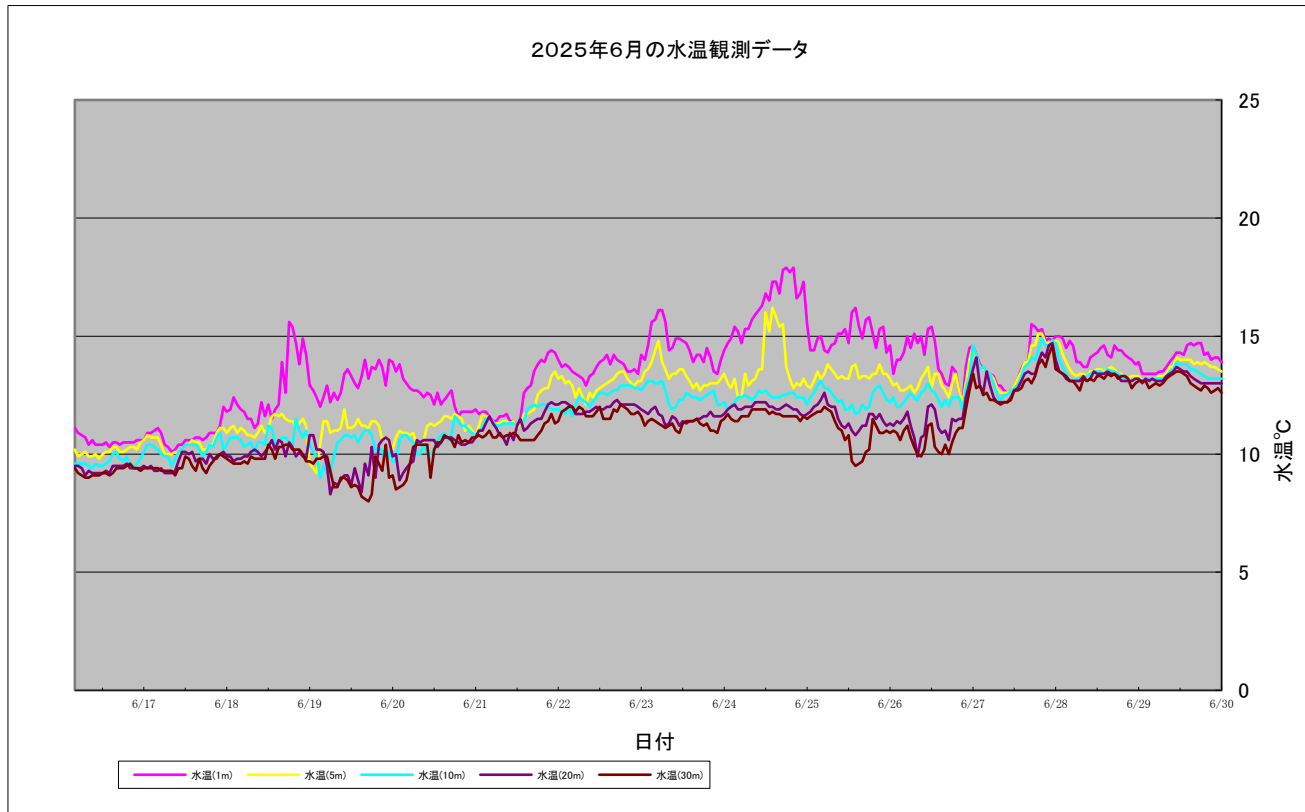

3. 海洋観測ブイによる観測及びグラフの作成（キキリベツ沖）

概 要 海洋観測ブイのデータを整理し、観測結果の解析を行った。
観測データ取得期間：
6月16日 15:00 ～ 11月30日 23:00

- ① 観測データ 羅臼キキリベツ沖：水温5層
それぞれのデータを1時間毎に観測を行った。
- ② 観測データの送信 海洋観測ブイにて収集したデータをメーカーのゼニライトブイのサーバに蓄積し、そのデータを羅臼ビジターセンター等で見る事が出来るようになっている。そのサーバの年間使用料として、メーカーに費用の支払いを実施した。

<データ転送イメージ>

尚、メーカーで収集された水温データは、インターネットがつながるパソコンであれば、どこからでも閲覧が可能です。（携帯電話やスマートフォンからも閲覧が可能です。）
誰でも気軽に見られる事により、手軽にそして気軽にデータの活用が出来ます。

閲覧用URL：<http://www.wms-6a1.com/index.html>

③ 観測データのグラフ作成

羅臼観測データの解析

海洋観測ブイの水温観測データを時系列に纏め各月ごとの内容に季節特性を下記の通り纏めた。

6月の水温観測状況

6月16日から6月30日までの水温観測状況を下記の通り示す。

I. 18、21、27、29日付近で鉛直混合が見られるが平年より穏やかに推移している。

II. 水温について過去になく高く推移していた、昨年は平均10°Cを越えて過去最高を記録したが本年は更に上回り、24日には過去最高で16.1°Cを記録した。今後も注視して参りたい。

③ 観測データのグラフ作成

羅臼観測データの解析

海洋観測ブイの水温観測データを時系列に纏め各月ごとの内容に季節特性を下記の通り纏めた。

7月の水温観測状況

7月1日から7月31日までの水温観測状況を下記の通り示す。

- I. 9日以降にかけて鉛直混合が繰り返し頻繁に発生している。この時期の特徴としては余り見られない傾向であった。30日にはロシア・カムチャツカ半島沖でM8.8の地震が発生、日本でも津波の影響があったが、津波による大きな被害はなかったようである。観測データに於いても特に変わった様子は見られなかった。
- II. 水温について先月から引き続き高く推移している。平年より2~3℃高く2023年以来となる20℃を越えた、また23日~27日に渡り長期間観測されたのは初めてである。この期間の羅臼の気温は平年より10℃ほど高い30℃を越える気温であった。その影響が大きいと思われる。気象庁や日本気象協会は、2025年の夏は全国的に平年より気温が高くなると予測している。今後も観測データを注視して参りたい。