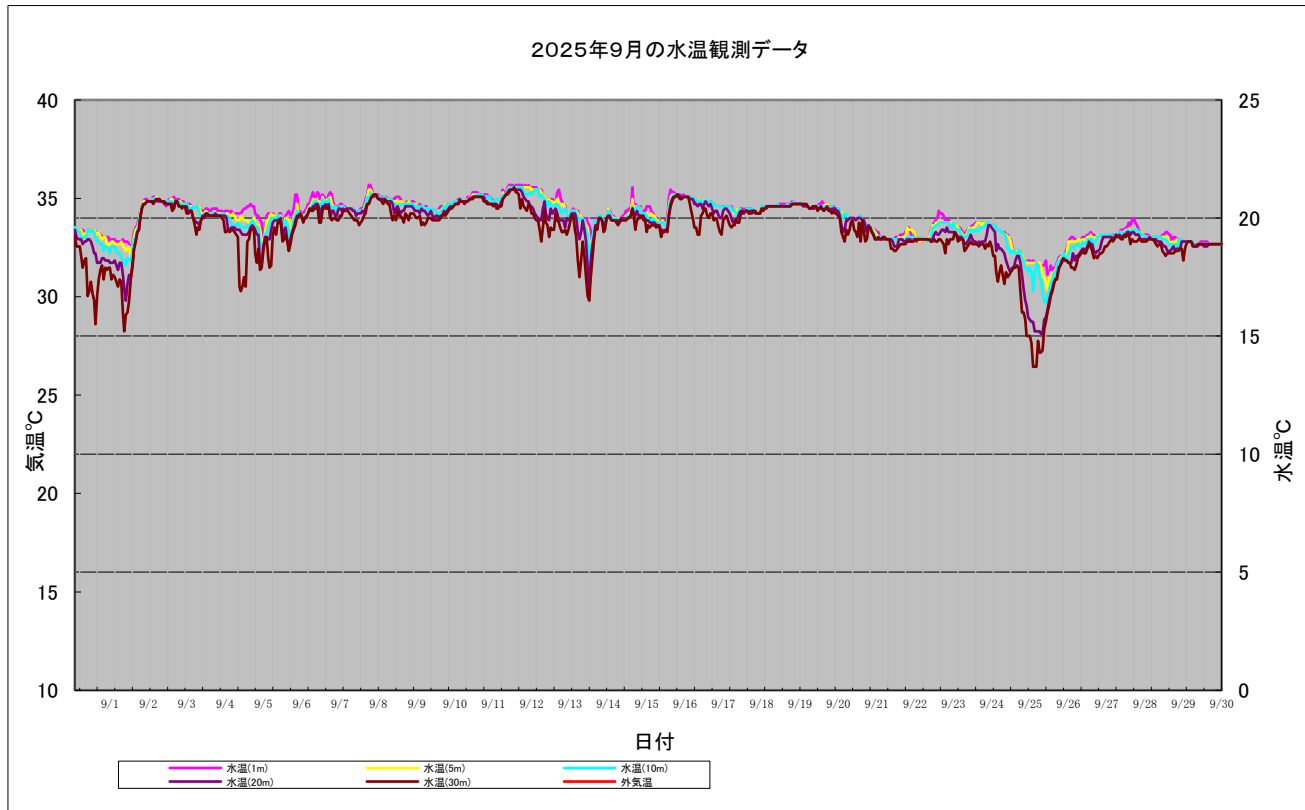

7月の水温観測状況

7月1日から7月31日までの水温観測状況を下記の通り示す。

- I. 9日以降にかけて鉛直混合が繰り返し頻繁に発生している。この時期の特徴としては余り見られない傾向であった。30日にはロシア・カムチャツカ半島沖でM8.8の地震が発生、日本でも津波の影響があったが、津波による大きな被害はなかったようである。観測データに於いても特に変わった様子は見られなかった。
- II. 水温について先月から引き続き高く推移している。平年より2~3℃高く2023年以来となる20℃を越えた、また23日~27日に渡り長期間観測されたのは初めてである。この期間の羅臼の気温は平年より10℃ほど高い30℃を越える気温であった。その影響が大きいと思われる。気象庁や日本気象協会は、2025年の夏は全国的に平年より気温が高くなると予測している。今後も観測データを注視して参りたい。

③ 観測データのグラフ作成

羅臼観測データの解析

海洋観測ブイの水温観測データを時系列に纏め各月ごとの内容に季節特性を下記の通り纏めた。

8月の水温観測状況

8月1日から8月31日までの水温観測状況を下記の通り示す。

- I. 27日から29日にかけて鉛直混合が見られるが、それ以外は例年に無いほど穏やかに推移していた。
- II. 昨年も記録的な暑さがであったが、本年は全国的に更に観測史上を上回る暑い日々が続いた。平均水温は19.2°Cと昨年の17.1°Cを大きく超えて過去最高を記録した。平均水温で20°Cに迫る勢いである。最高水温は水深1mで22.7°C、水深30mで21.4°Cであった。水深1mでは過去最高を記録した。経済新聞では日本の海水上昇幅は世界の2倍になっていると報道されていた。

③ 観測データのグラフ作成

羅臼観測データの解析

海洋観測ブイの水温観測データを時系列に纏め各月ごとの内容に季節特性を下記の通り纏めた。

9月の水温観測状況

9月1日から9月30日までの水温観測状況を下記の通り示す。

- I. この時期は1ヶ月に渡り水温の変化が少なく長期にわたり鉛直混合が見られるのが特徴だ
平年通りに推移している模様であった。

- II. 2022年以降、9月でも20°Cを越える年が続いている。9月では2023年が5層の
平均水温が18.44°Cと過去最高であったが、本年は19.77°Cとなり記録を更新した。
また注目する特徴があった。2023年は1m、5mの層の平均が高いが10m~30mでは
本年の平均水温が上回っているのが特徴だった。2023年の最下層30mの平均水温は
16.84°Cで本年は19.36°Cでとなりやく2.5°Cも高い。9月ではここ4年で2°C~3°C
高く推移している。本年は8月の平均水温を上回りこのままでは掛け算で水温が上昇してくように
思えるような結果であった。

③ 観測データのグラフ作成

羅臼観測データの解析

海洋観測ブイの水温観測データを時系列に纏め各月ごとの内容に季節特性を下記の通り纏めた。

10月の水温観測状況

10月1日から10月31日までの水温観測状況を下記の通り示す。

- I. 今月も2023年に並ぶ高い水温を記録したが、中旬以降は徐々に平年並みに推移している。下旬には3℃ほど急に低下しているがこの海域では時々見受けられる。

- II. 高い水温の影響なのか、海産物における北海道のサケの漁獲量では不良であった前年をさらに下回る結果であった。特に北海道東部では前年同時期の22%の漁獲量であったようである。今後も地球温暖化の影響について注視して参りたい。