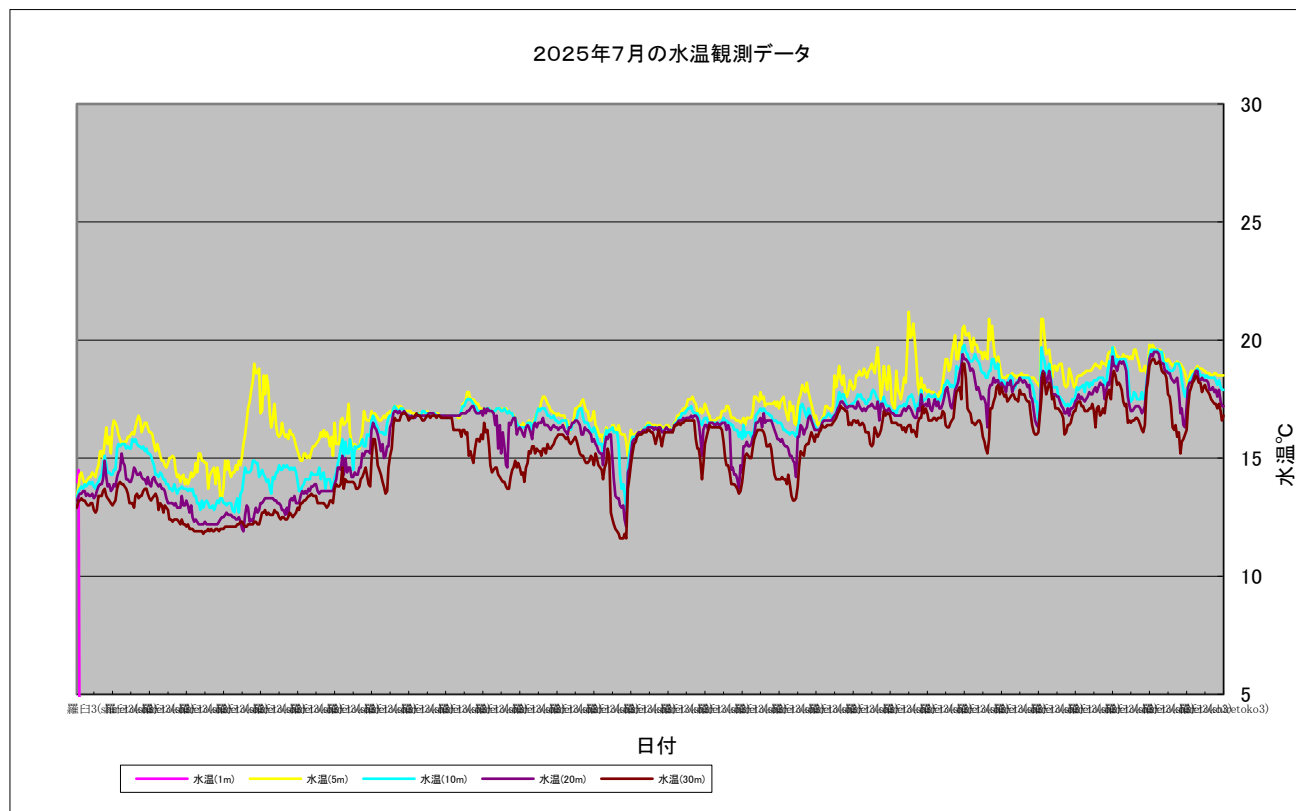

3. 海洋観測ブイによる観測及びグラフの作成（キキリベツ沖）

概 要 海洋観測ブイのデータを整理し、観測結果の解析を行った。
観測データ取得期間：
6月16日 15:00 ～ 11月30日 23:00

- ① 観測データ 羅臼キキリベツ沖：水温5層
それぞれのデータを1時間毎に観測を行った。
- ② 観測データの送信 海洋観測ブイにて収集したデータをメーカーのゼニライトブイのサーバに蓄積し、そのデータを羅臼ビジターセンター等で見る事が出来るようになっている。そのサーバの年間使用料として、メーカーに費用の支払いを実施した。

<データ転送イメージ>

尚、メーカーで収集された水温データは、インターネットがつながるパソコンであれば、どこからでも閲覧が可能です。（携帯電話やスマートフォンからも閲覧が可能です。）
誰でも気軽に見られる事により、手軽にそして気軽にデータの活用が出来ます。

閲覧用URL：<http://www.wms-6a1.com/index.html>

③ 観測データのグラフ作成

羅臼観測データの解析

海洋観測ブイの水温観測データを時系列に纏め各月ごとの内容に季節特性を下記の通り纏めた。

6月の水温観測状況

6月16日から6月30日までの水温観測状況を下記の通り示す。

I. 18、21、27、29日付近で鉛直混合が見られるが平年より穏やかに推移している。

II. 水温について過去になく高く推移していた、昨年は平均10°Cを越えて過去最高を記録したが本年は更に上回り、24日には過去最高で16.1°Cを記録した。今後も注視して参りたい。

③ 観測データのグラフ作成

羅臼観測データの解析

海洋観測ブイの水温観測データを時系列に纏め各月ごとの内容に季節特性を下記の通り纏めた。

7月の水温観測状況

7月1日から7月31日までの水温観測状況を下記の通り示す。

- I. 9日以降にかけて鉛直混合が繰り返し頻繁に発生している。この時期の特徴としては余り見られない傾向であった。30日にはロシア・カムチャツカ半島沖でM8.8の地震が発生、日本でも津波の影響があったが、津波による大きな被害はなかったようである。観測データに於いても特に変わった様子は見られなかった。
- II. 水温について先月から引き続き高く推移している。平年より2~3℃高く2023年以来となる20℃を越えた、また23日~27日に渡り長期間観測されたのは初めてである。この期間の羅臼の気温は平年より10℃ほど高い30℃を越える気温であった。その影響が大きいと思われる。気象庁や日本気象協会は、2025年の夏は全国的に平年より気温が高くなると予測している。今後も観測データを注視して参りたい。