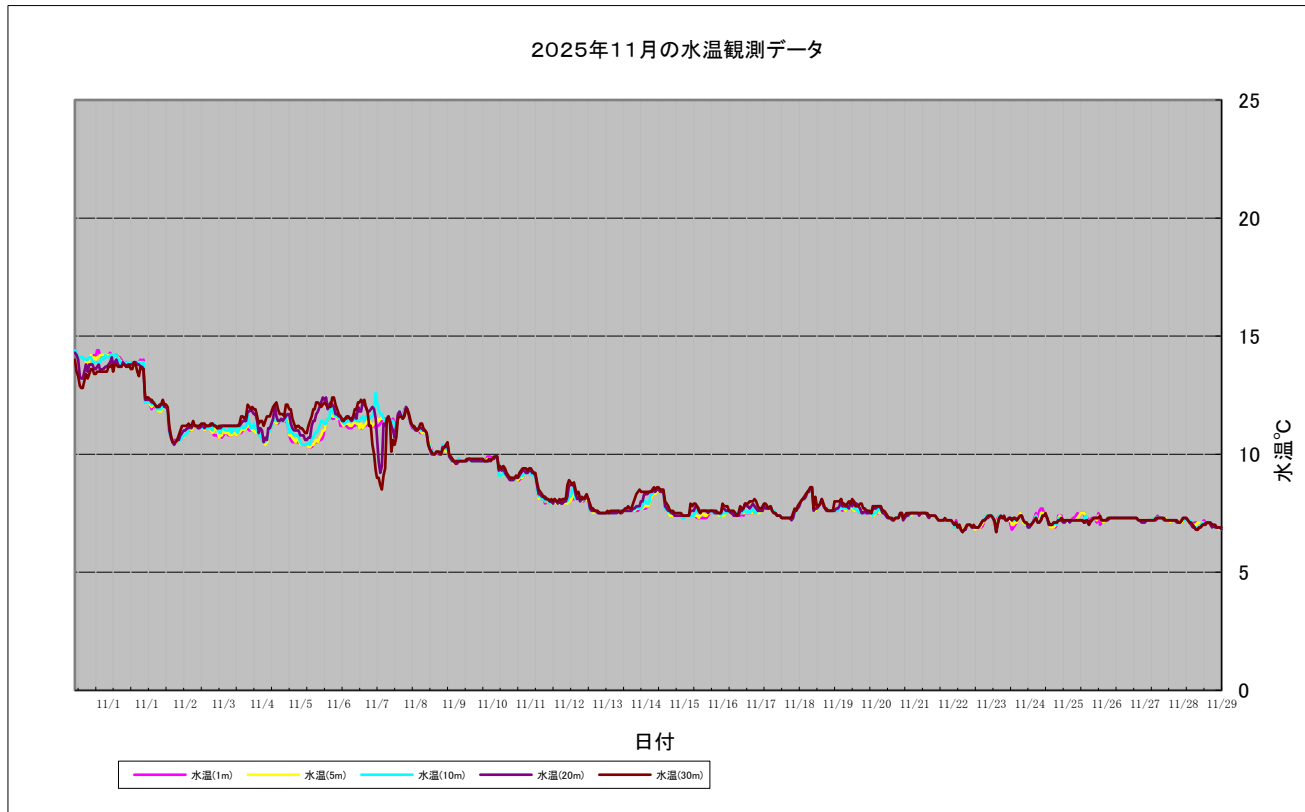

③ 観測データのグラフ作成

羅臼観測データの解析

海洋観測ブイの水温観測データを時系列に纏め各月ごとの内容に季節特性を下記の通り纏めた。

9月の水温観測状況

9月1日から9月30日までの水温観測状況を下記の通り示す。

- I. この時期は1ヶ月に渡り水温の変化が少なく長期にわたり鉛直混合が見られるのが特徴だ
平年通りに推移している模様であった。

- II. 2022年以降、9月でも20°Cを越える年が続いている。9月では2023年が5層の
平均水温が18.44°Cと過去最高であったが、本年は19.77°Cとなり記録を更新した。
また注目する特徴があった。2023年は1m、5mの層の平均が高いが10m~30mでは
本年の平均水温が上回っているのが特徴だった。2023年の最下層30mの平均水温は
16.84°Cで本年は19.36°Cでとなりやく2.5°Cも高い。9月ではここ4年で2°C~3°C
高く推移している。本年は8月の平均水温を上回りこのままでは掛け算で水温が上昇してくように
思えるような結果であった。

③ 観測データのグラフ作成

羅臼観測データの解析

海洋観測ブイの水温観測データを時系列に纏め各月ごとの内容に季節特性を下記の通り纏めた。

10月の水温観測状況

10月1日から10月31日までの水温観測状況を下記の通り示す。

- I. 今月も2023年に並ぶ高い水温を記録したが、中旬以降は徐々に平年並みに推移している。下旬には3℃ほど急に低下しているがこの海域では時々見受けられる。

- II. 高い水温の影響なのか、海産物における北海道のサケの漁獲量では不良であった前年をさらに下回る結果であった。特に北海道東部では前年同時期の22%の漁獲量であったようである。今後も地球温暖化の影響について注視して参りたい。

③ 観測データのグラフ作成

羅臼観測データの解析

海洋観測ブイの水温観測データを時系列に纏め各月ごとの内容に季節特性を下記の通り纏めた。

1 1月の水温観測状況

11月1日から11月30日までの水温観測状況を下記の通り示す。

- I. 今月に入っても鉛直混合が起り海が荒れて平年通りに推移していた。この時期は温暖化による水温の変化は見られない、特に変わった様子は無いようである。
- II. 11月29日8時56分に異常データが上がり、その後観測データの収集ができなくなった。当日は海上の風速10m以上あった模様だが、不具合の直接の関連は不明である。
12月の回収時期にあたり機器の状態を確認する。

羅臼観測データの解析

海洋観測ブイの水温観測データを時系列に纏め年間データとし
季節特性を下記の通り纏めた。

年間の水温観測状況

6月16日から11月29日までの水温観測状況を下記の通り示す。

【総括】

本年も6月16日にセンサを海上設置してより、高い水温を記録していた。8月から9月にかけては過去最高を更新し、10月に入っても水温が中々低下しなかった。羅臼沖に限らず北海道全体的にサケの漁獲量が減少傾向にあった。北海道周辺の海を5つに分けて集計し、うち4つで減少した。最も減少した根室は80.6%減。オホーツクは66%、えりも以東は49.3%、日本海は38.9%それぞれ減少した。一方、えりも以西は82.5%増加した。道によると、3年連続の減少で、1989年以降最低を記録したようだ。別表にあるように2023年より水温が高い傾向にある通りサケの漁獲量減少に水温上昇が原因となることがわかる。