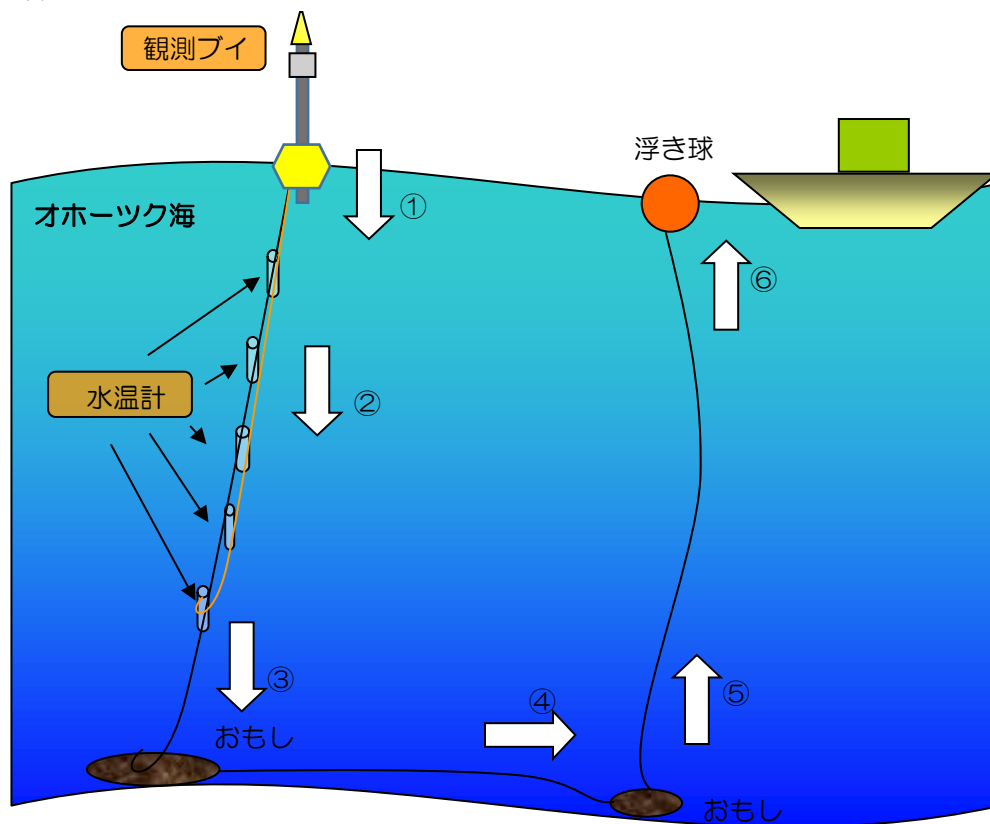

1 業務概要

1 業務概要

- (1) 業務名 令和7年度知床羅臼ビジターセンター観測情報展示施設に係る知床沿岸域海洋観測機器維持管理等業務
- (2) 履行場所 北海道目梨郡羅臼町 キキリベツ沖
- (3) 業務概要 知床沿岸域に設置している海洋観測ブイ及び簡易水温モニタリングシステムの設置・回収作業並びにそれに伴う各種作業
- (1) 海洋観測ブイの設置
 - (2) 海洋観測ブイによる観測及びグラフ作成
 - (3) 海洋観測ブイの回収及び点検

2 海洋観測ブイの設置

2. 海洋観測ブイの設置 (キキリベツ沖)

概要 環境省北海道地方環境事務所釧路自然環境事務所所有の簡易水温モニタリングシステム1式をキキリベツ沖に設置した。
設置に当たっては、羅臼漁業組合様と調整を図った。

① 設置場所 キキリベツ沖

② 設置時期 4月1日業務契約後、環境省釧路自然環境事務所様より貸与品である下記、設備の貸与を受け、羅臼へ搬入の後設置した。
尚、設置時期は協力を仰ぐ羅臼漁業組合様と備船の打合せを行い、準備が整った6月16日14時10分頃に設置を行った。
水温のデータとしては、6月16日15時00分のデータより正式なデータとして取り扱う。

<貸与品>

- ・簡易水温モニタリングシステム 1式
- ・係留用ロープその他係留品 1式

③ 設置方法 羅臼漁業様所有の監視船にて、設置を実施した。

<設置順序>

海洋観測ブイ側より上記設置順序の通り、設置を実施した。

場所：知円別漁港

日付：6月16日

状況：第三らうす

3. 海洋観測ブイによる観測及びグラフの作成（キキリベツ沖）

概 要 海洋観測ブイのデータを整理し、観測結果の解析を行った。
観測データ取得期間：
6月16日 15:00 ～ 11月30日 23:00

- ① 観測データ 羅臼キキリベツ沖：水温5層
それぞれのデータを1時間毎に観測を行った。
- ② 観測データの送信 海洋観測ブイにて収集したデータをメーカーのゼニライトブイのサーバに蓄積し、そのデータを羅臼ビジターセンター等で見る事が出来るようになっている。そのサーバの年間使用料として、メーカーに費用の支払いを実施した。