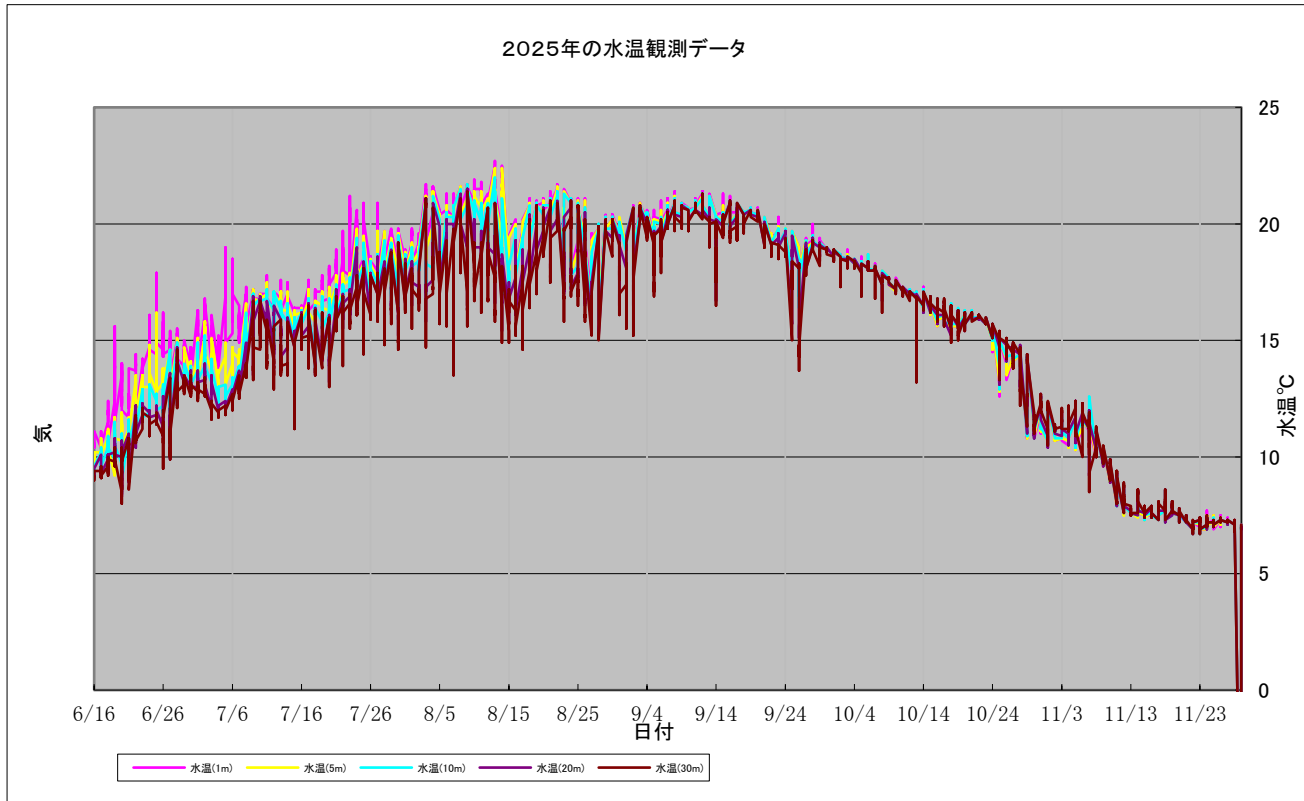

③ 観測データのグラフ作成

羅臼観測データの解析

海洋観測ブイの水温観測データを時系列に纏め各月ごとの内容に季節特性を下記の通り纏めた。

10月の水温観測状況

10月1日から10月31日までの水温観測状況を下記の通り示す。

- I. 今月も2023年に並ぶ高い水温を記録したが、中旬以降は徐々に平年並みに推移している。下旬には3℃ほど急に低下しているがこの海域では時々見受けられる。

- II. 高い水温の影響なのか、海産物における北海道のサケの漁獲量では不良であった前年をさらに下回る結果であった。特に北海道東部では前年同時期の22%の漁獲量であったようである。今後も地球温暖化の影響について注視して参りたい。

③ 観測データのグラフ作成

羅臼観測データの解析

海洋観測ブイの水温観測データを時系列に纏め各月ごとの内容に季節特性を下記の通り纏めた。

1 1月の水温観測状況

11月1日から11月30日までの水温観測状況を下記の通り示す。

- I. 今月に入っても鉛直混合が起り海が荒れて平年通りに推移していた。この時期は温暖化による水温の変化は見られない、特に変わった様子は無いようである。
- II. 11月29日8時56分に異常データが上がり、その後観測データの収集ができなくなった。当日は海上の風速10m以上あった模様だが、不具合の直接の関連は不明である。
12月の回収時期にあたり機器の状態を確認する。

羅臼観測データの解析

海洋観測ブイの水温観測データを時系列に纏め年間データとし
季節特性を下記の通り纏めた。

年間の水温観測状況

6月16日から11月29日までの水温観測状況を下記の通り示す。

【総括】

本年も6月16日にセンサを海上設置してより、高い水温を記録していた。8月から9月にかけては過去最高を更新し、10月に入っても水温が中々低下しなかった。羅臼沖に限らず北海道全体的にサケの漁獲量が減少傾向にあった。北海道周辺の海を5つに分けて集計し、うち4つで減少した。最も減少した根室は80.6%減。オホーツクは66%、えりも以東は49.3%、日本海は38.9%それぞれ減少した。一方、えりも以西は82.5%増加した。道によると、3年連続の減少で、1989年以降最低を記録したようだ。別表にあるように2023年より水温が高い傾向にある通りサケの漁獲量減少に水温上昇が原因となることがわかる。