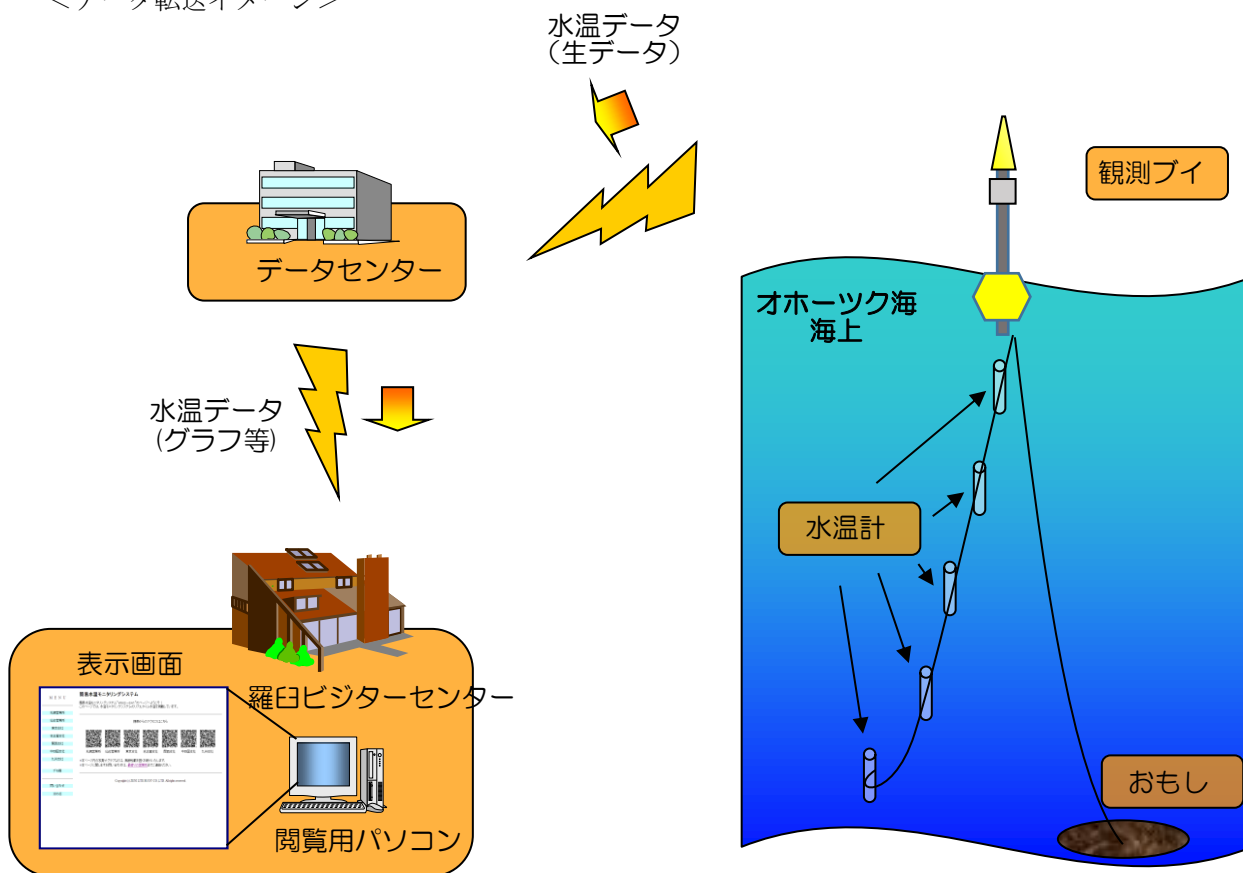

3. 海洋観測ブイによる観測及びグラフの作成（キキリベツ沖）

概 要 海洋観測ブイのデータを整理し、観測結果の解析を行った。
観測データ取得期間：
6月16日 15:00 ～ 11月30日 23:00

- ① 観測データ 羅臼キキリベツ沖：水温5層
  それぞれのデータを1時間毎に観測を行った。
- ② 観測データの送信 海洋観測ブイにて収集したデータをメーカーのゼニライトブイのサーバに蓄積し、そのデータを羅臼ビジターセンター等で見る事が出来るようになっている。そのサーバの年間使用料として、メーカーに費用の支払いを実施した。

<データ転送イメージ>

尚、メーカーで収集された水温データは、インターネットがつながるパソコンであれば、どこからでも閲覧が可能です。（携帯電話やスマートフォンからも閲覧が可能です。）
誰でも気軽に見られる事により、手軽にそして気軽にデータの活用が出来ます。

閲覧用URL：<http://www.wms-6a1.com/index.html>