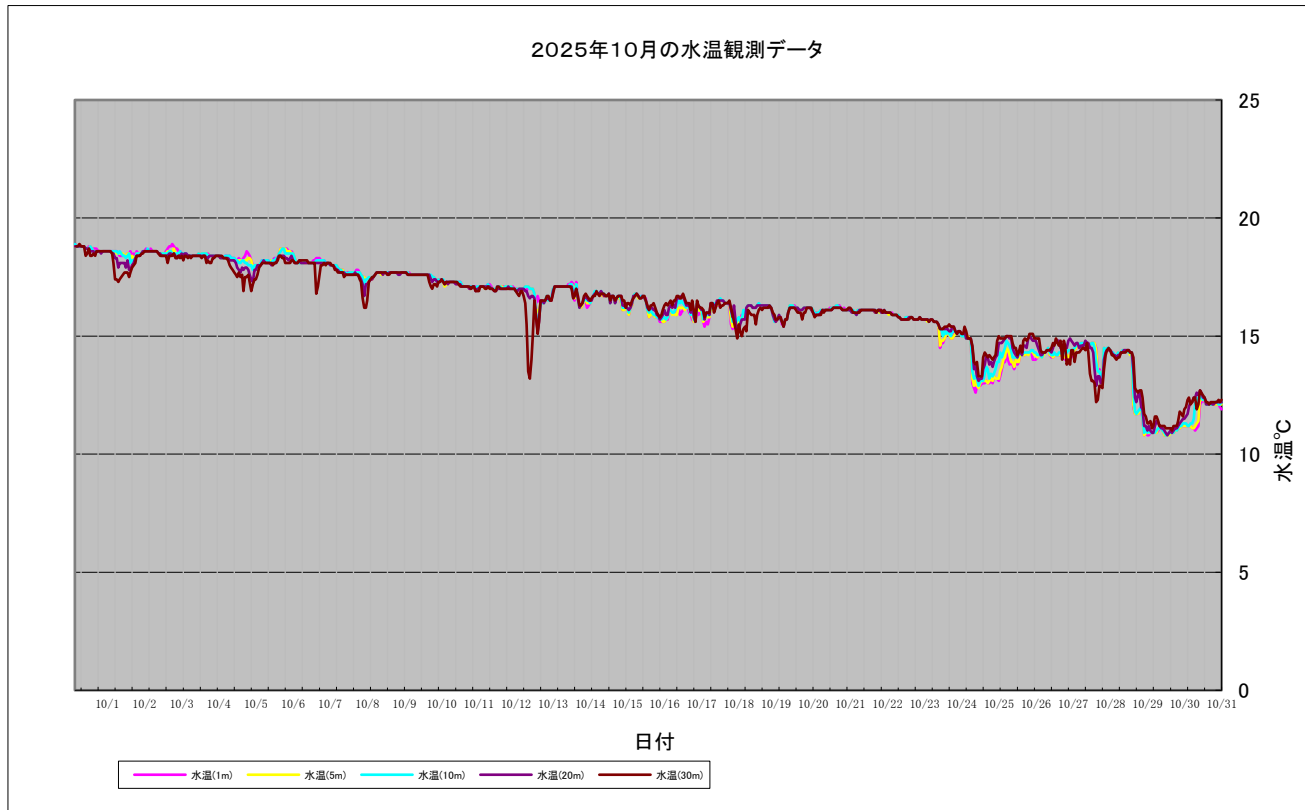

7月の水温観測状況

7月1日から7月31日までの水温観測状況を下記の通り示す。

- I. 9日以降にかけて鉛直混合が繰り返し頻繁に発生している。この時期の特徴としては余り見られない傾向であった。30日にはロシア・カムチャツカ半島沖でM8.8の地震が発生、日本でも津波の影響があったが、津波による大きな被害はなかったようである。観測データに於いても特に変わった様子は見られなかった。
- II. 水温について先月から引き続き高く推移している。平年より2~3℃高く2023年以来となる20℃を越えた、また23日~27日に渡り長期間観測されたのは初めてである。この期間の羅臼の気温は平年より10℃ほど高い30℃を越える気温であった。その影響が大きいと思われる。気象庁や日本気象協会は、2025年の夏は全国的に平年より気温が高くなると予測している。今後も観測データを注視して参りたい。

③ 観測データのグラフ作成

羅臼観測データの解析

海洋観測ブイの水温観測データを時系列に纏め各月ごとの内容に季節特性を下記の通り纏めた。

9月の水温観測状況

9月1日から9月30日までの水温観測状況を下記の通り示す。

- I. この時期は1ヶ月に渡り水温の変化が少なく長期にわたり鉛直混合が見られるのが特徴だ
平年通りに推移している模様であった。

- II. 2022年以降、9月でも20°Cを越える年が続いている。9月では2023年が5層の
平均水温が18.44°Cと過去最高であったが、本年は19.77°Cとなり記録を更新した。
また注目する特徴があった。2023年は1m、5mの層の平均が高いが10m~30mでは
本年の平均水温が上回っているのが特徴だった。2023年の最下層30mの平均水温は
16.84°Cで本年は19.36°Cでとなりやく2.5°Cも高い。9月ではここ4年で2°C~3°C
高く推移している。本年は8月の平均水温を上回りこのままでは掛け算で水温が上昇してくように
思えるような結果であった。

③ 観測データのグラフ作成

羅臼観測データの解析

海洋観測ブイの水温観測データを時系列に纏め各月ごとの内容に季節特性を下記の通り纏めた。

10月の水温観測状況

10月1日から10月31日までの水温観測状況を下記の通り示す。

- I. 今月も2023年に並ぶ高い水温を記録したが、中旬以降は徐々に平年並みに推移している。下旬には3℃ほど急に低下しているがこの海域では時々見受けられる。

- II. 高い水温の影響なのか、海産物における北海道のサケの漁獲量では不良であった前年をさらに下回る結果であった。特に北海道東部では前年同時期の22%の漁獲量であったようである。今後も地球温暖化の影響について注視して参りたい。

③ 観測データのグラフ作成

羅臼観測データの解析

海洋観測ブイの水温観測データを時系列に纏め各月ごとの内容に季節特性を下記の通り纏めた。

1 1月の水温観測状況

11月1日から11月30日までの水温観測状況を下記の通り示す。

- I. 今月に入っても鉛直混合が起り海が荒れて平年通りに推移していた。この時期は温暖化による水温の変化は見られない、特に変わった様子は無いようである。
- II. 11月29日8時56分に異常データが上がり、その後観測データの収集ができなくなった。当日は海上の風速10m以上あった模様だが、不具合の直接の関連は不明である。
12月の回収時期にあたり機器の状態を確認する。