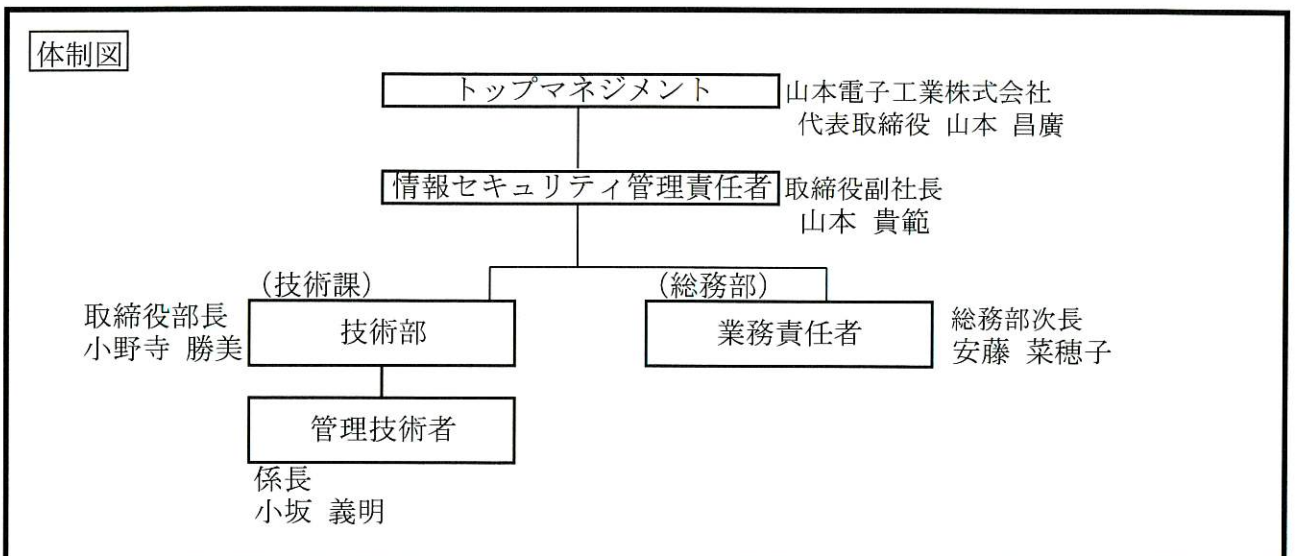

(別紙3)

令和 7 年 4 月 1 日

北海道地方環境事務所
釧路自然環境事務所

御中

住所 網走市駒場南7丁目5番11号

代表者役職・氏名

山本電子工業株式会社 代表取締役 山本 昌廣

環境省情報セキュリティポリシーの遵守及び情報セキュリティ体制等の届出
について

貴省との間で締結した以下の請負業務の履行にあたり、請負業務仕様書「情報セキュリティの確保」の項に基づき、環境省情報セキュリティポリシーを遵守するとともに、請負業務に係る情報セキュリティ対策の遵守方法及び管理体制について、次のとおり提出します。

請負業務件名： 令和7年度知床羅臼ビジターセンター観測情報展示施設に係る
知床沿岸域海洋観測機器維持管理等業務

I 情報セキュリティ対策の遵守方法

下記の体制図に基づき、情報の適正管理に努めることを旨とし、環境省情報セキュリティポリシーを遵守しつつ、当該業務を適正に遂行いたします。

なお、具体的には別紙の項目に従い情報セキュリティ対策を実施します。

II 情報セキュリティ対策についての管理体制

情報セキュリティ管理責任者			
氏名	山本 貴範		
所属	営業部	役職	副社長
連絡先	TEL : 0152-44-5141	FAX : 0152-44-5853	E-mail : yamamoto-t@yec-com.co.jp

情報セキュリティ管理担当者			
氏名	小坂 義明		
所属	技術課	役職	係長
連絡先	TEL : 0152-44-5141	FAX : 0152-44-5853	E-mail : kosaka@yec-com.co.jp