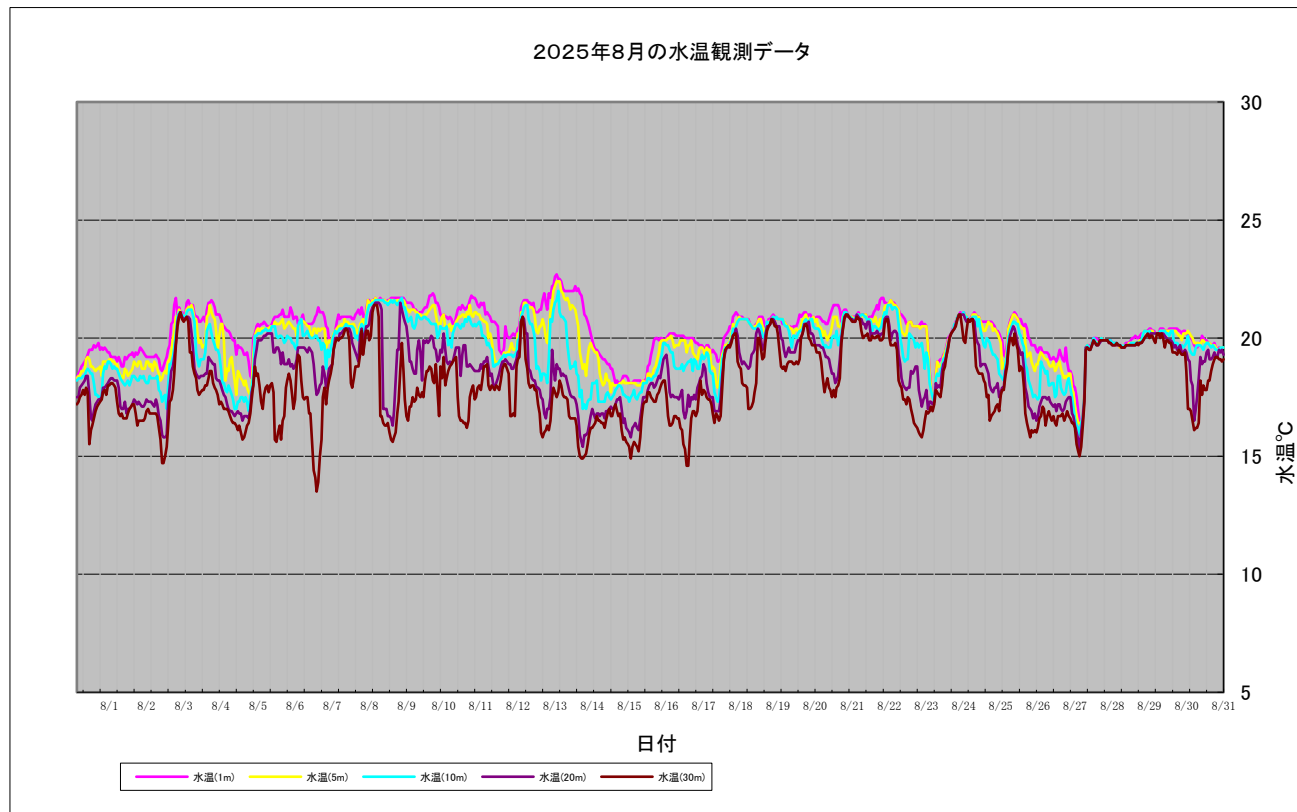

3. 海洋観測ブイによる観測及びグラフの作成（キキリベツ沖）

概 要 海洋観測ブイのデータを整理し、観測結果の解析を行った。
観測データ取得期間：
6月16日 15:00 ～ 11月30日 23:00

- ① 観測データ 羅臼キキリベツ沖：水温5層
それぞれのデータを1時間毎に観測を行った。
- ② 観測データの送信 海洋観測ブイにて収集したデータをメーカーのゼニライトブイのサーバに蓄積し、そのデータを羅臼ビジターセンター等で見る事が出来るようになっている。そのサーバの年間使用料として、メーカーに費用の支払いを実施した。

6月の水温観測状況

6月16日から6月30日までの水温観測状況を下記の通り示す。

I. 18、21、27、29日付近で鉛直混合が見られるが平年より穏やかに推移している。

II. 水温について過去になく高く推移していた、昨年は平均10°Cを越えて過去最高を記録したが本年は更に上回り、24日には過去最高で16.1°Cを記録した。今後も注視して参りたい。

③ 観測データのグラフ作成

羅臼観測データの解析

海洋観測ブイの水温観測データを時系列に纏め各月ごとの内容に季節特性を下記の通り纏めた。

7月の水温観測状況

7月1日から7月31日までの水温観測状況を下記の通り示す。

- I. 9日以降にかけて鉛直混合が繰り返し頻繁に発生している。この時期の特徴としては余り見られない傾向であった。30日にはロシア・カムチャツカ半島沖でM8.8の地震が発生、日本でも津波の影響があったが、津波による大きな被害はなかったようである。観測データに於いても特に変わった様子は見られなかった。
- II. 水温について先月から引き続き高く推移している。平年より2~3℃高く2023年以来となる20℃を越えた、また23日~27日に渡り長期間観測されたのは初めてである。この期間の羅臼の気温は平年より10℃ほど高い30℃を越える気温であった。その影響が大きいと思われる。気象庁や日本気象協会は、2025年の夏は全国的に平年より気温が高くなると予測している。今後も観測データを注視して参りたい。

③ 観測データのグラフ作成

羅臼観測データの解析

海洋観測ブイの水温観測データを時系列に纏め各月ごとの内容に季節特性を下記の通り纏めた。

8月の水温観測状況

8月1日から8月31日までの水温観測状況を下記の通り示す。

- I. 27日から29日にかけて鉛直混合が見られるが、それ以外は例年に無いほど穏やかに推移していた。
- II. 昨年も記録的な暑さがであったが、本年は全国的に更に観測史上を上回る暑い日々が続いた。平均水温は19.2°Cと昨年の17.1°Cを大きく超えて過去最高を記録した。平均水温で20°Cに迫る勢いである。最高水温は水深1mで22.7°C、水深30mで21.4°Cであった。水深1mでは過去最高を記録した。経済新聞では日本の海水上昇幅は世界の2倍になっていると報道されていた。