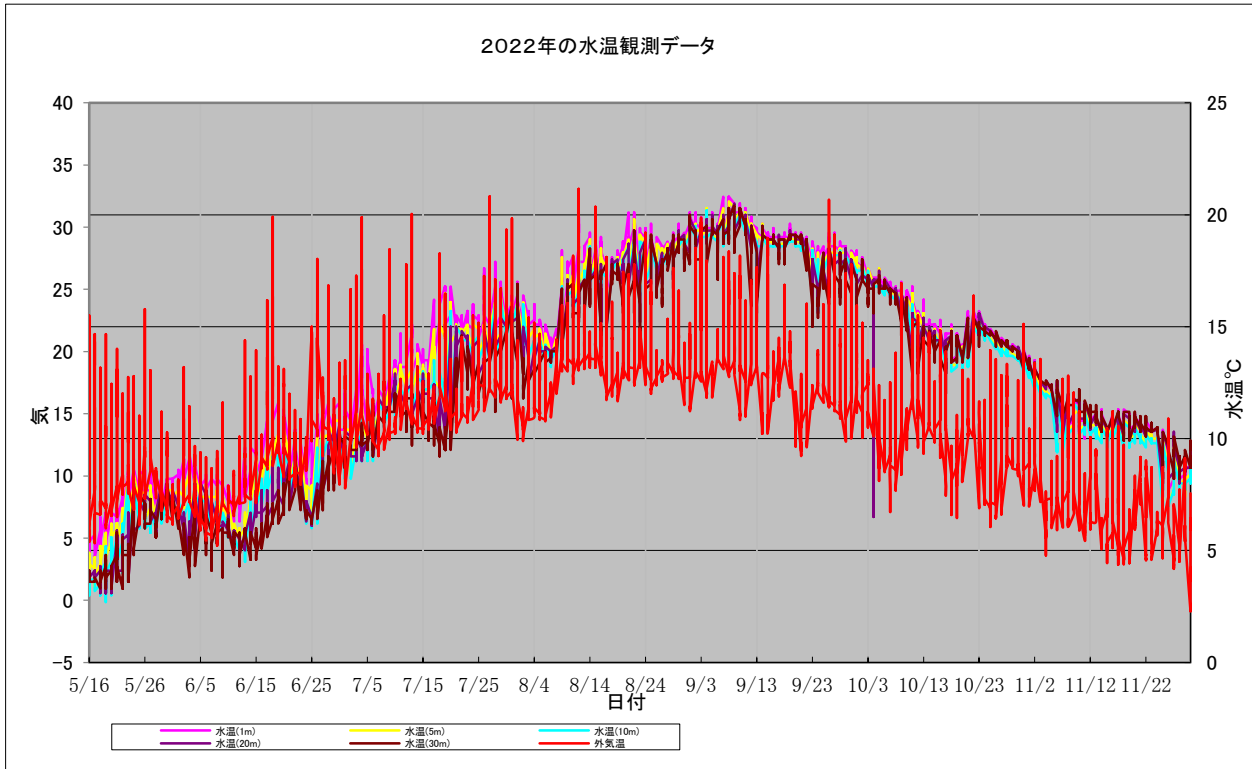

③ 観測データのグラフ作成

羅臼観測データの解析

海洋観測ブイの水温観測データを時系列に纏め各月ごとの内容に季節特性を下記の通り纏めた。

9月の水温観測状況

9月1日から9月30日までの水温観測状況を下記の通り示す。

I. 例年の通り、9月に入ると鉛直混合が続き海が荒れている模様であった。
12日と19日、23から月末にかけては海が穏やかだったようである。

II. 海水温について9月として観測最高水温20.8°Cを記録し7日から11日にかけて20°Cを連日超えた。
月の平均水温も高い値で推移しているようである。

③ 観測データのグラフ作成

羅臼観測データの解析

海洋観測ブイの水温観測データを時系列に纏め各月ごとの内容に季節特性を下記の通り纏めた。

10月の水温観測状況

10月1日から10月31日までの水温観測状況を下記の通り示す。

I. 1ヶ月間に渡り水温差が小さく、本年も平年並みに推移している。特に変わった様子は見受けられない。10月初旬に電池の電圧低下により動作が不安定になり、4日の水深20mでは1部データが誤観測しているが電池交換後は正常に動作している。

II. 水温についても平年並みに推移しているようである。特に大きな変化は見受けられない。

③ 観測データのグラフ作成

羅臼観測データの解析

海洋観測ブイの水温観測データを時系列に纏め各月ごとの内容に季節特性を下記の通り纏めた。

11月の水温観測状況

11月1日から11月30日までの水温観測状況を下記の通り示す。

I. 11月の特徴として1ヶ月間に渡り水温差が小さく、緩やかに低下し平年並みに推移している。

II. 水温について平年並みに推移している。特に大きな変化は無いようである。

羅臼観測データの解析

海洋観測ブイの水温観測データを時系列に纏め年間データとし季節特性を下記の通り纏めた。

年間の水温観測状況

5月11日から11月30日までの水温観測状況を下記の通り示す。

【総括】 5月11日に海上設置から11月30日までデータ収集を行った。

本年の大きな特徴について9月に最高気温のピークがあったことである。また20℃を超えた時間帯も長時間となった。参考に過去2年間のデータを見ると年間のピークで最も低かった21年8月は16.066℃、本年度の22年9月は18.734℃となり2℃以上高かったことがわかる。更に年間の平均水温を算出すると（5層の水温合計÷データ数）2020年度は13.407℃、21年度は12.509℃、22年度は12.860℃となり今年度は平均的であった模様である。現在、地球温暖化がこのまま進むと1000年後にはグリーンランドの氷床が消滅し海面は7m上昇するとみられているようである。この算出も広範囲に及ぶ小さなデータを長期的に難測を実施し、あらゆる生態系や自然環境の推移を考察しながらの予測であろう。今後も順調な観測データに期待し、より良い環境を目指すべく貢献できることを期待したい。