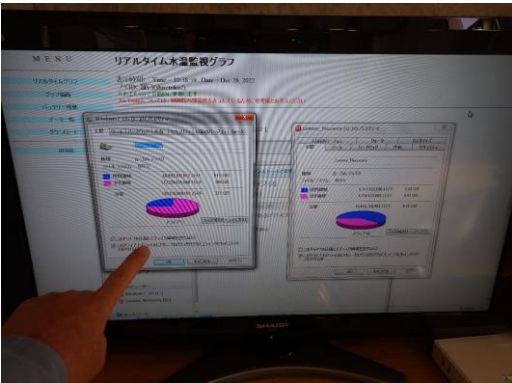

液晶ディスプレイ

入力電圧の確認

機器本体の清掃状況

表示の確認

端末装置

機器本体の清掃状況

ハードディスクの確認

乾電池交換