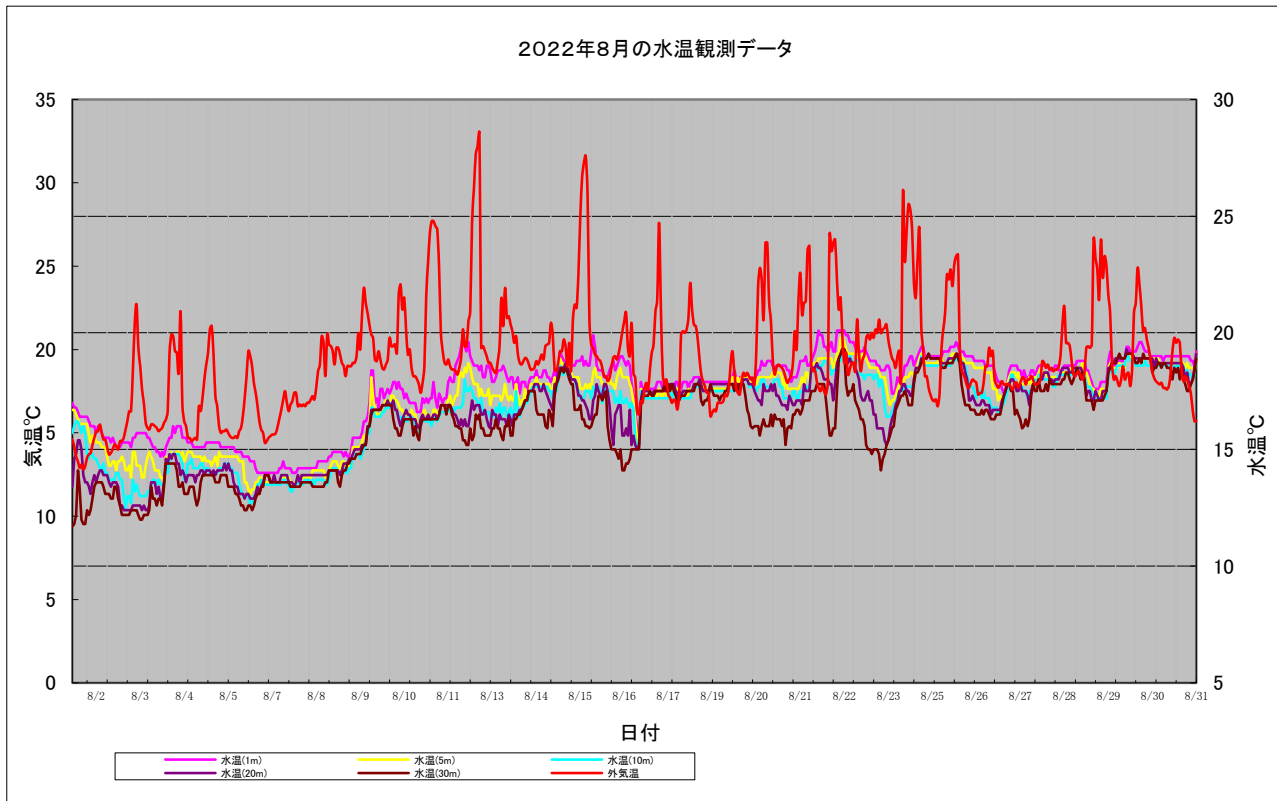

5月の水温観測状況

5月11日から5月31日までの水温観測状況を下記の通り示す。

1. 観測開始より鉛直混合も見受けられず、天候も穏やかだったようである。
データも順調に収集できている。
2. 観測開始時期が例年より早く参考データが無いが緩やかに上昇しているようである。

③ 観測データのグラフ作成

羅臼観測データの解析

海洋観測ブイの水温観測データを時系列に纏め各月ごとの内容に季節特性を下記の通り纏めた。

6月の水温観測状況

6月1日から6月30日までの水温観測状況を下記の通り示す。

I. 5日、22日付近では鉛直混合が見られるが、それ以外は見られていないようであった。全体的に平年より天候は穏やかに経過しているようである。

II. 水温については上昇と低下を繰り返しながら徐々に上がっているようである。この時期によく見られる傾向であり特に変わった様子は見受けられない。

③ 観測データのグラフ作成

羅臼観測データの解析

海洋観測ブイの水温観測データを時系列に纏め各月ごとの内容に季節特性を下記の通り纏めた。

7月の水温観測状況

7月1日から7月31日までの水温観測状況を下記の通り示す。

I. 2、6、21、29、30日に鉛直混合が見受けられ海が荒れていた模様であるが、その他は平年より水温差が有り海が穏やかだったようである。

II. 水温について初旬から下旬にかけて10°Cから15°C程度上昇し、平年並みに推移してるが比較的海が穏やかで水温差が有った為か、深層部では平年より低めに推移している。中旬の18日から20日にかけて10°Cを下回っているのは過去の観測データでは見られていない。

③ 観測データのグラフ作成

羅臼観測データの解析

海洋観測ブイの水温観測データを時系列に纏め各月ごとの内容に季節特性を下記の通り纏めた。

8月の水温観測状況

8月1日から8月31日までの水温観測状況を下記の通り示す。

- I. 初旬から中旬にかけて比較的穏やかな傾向であったようである、このシーズンは鉛直混合が多く発生し海が荒れてくる時期で、昨年同様平年並みに推移しているようである。

- II. 水温に関して9日から急激に高く推移していた、それ以降平均に水温が高い傾向にあった。昨年は20°Cを超える時間帯を比較すると本年は短かったが、平均水温を昨年と比較すると0.67°C高く推移していた。今月だけのデータでは判断できないが異常なほどの上昇率ではないであろうか。今後の観測データも注視して参りたい。