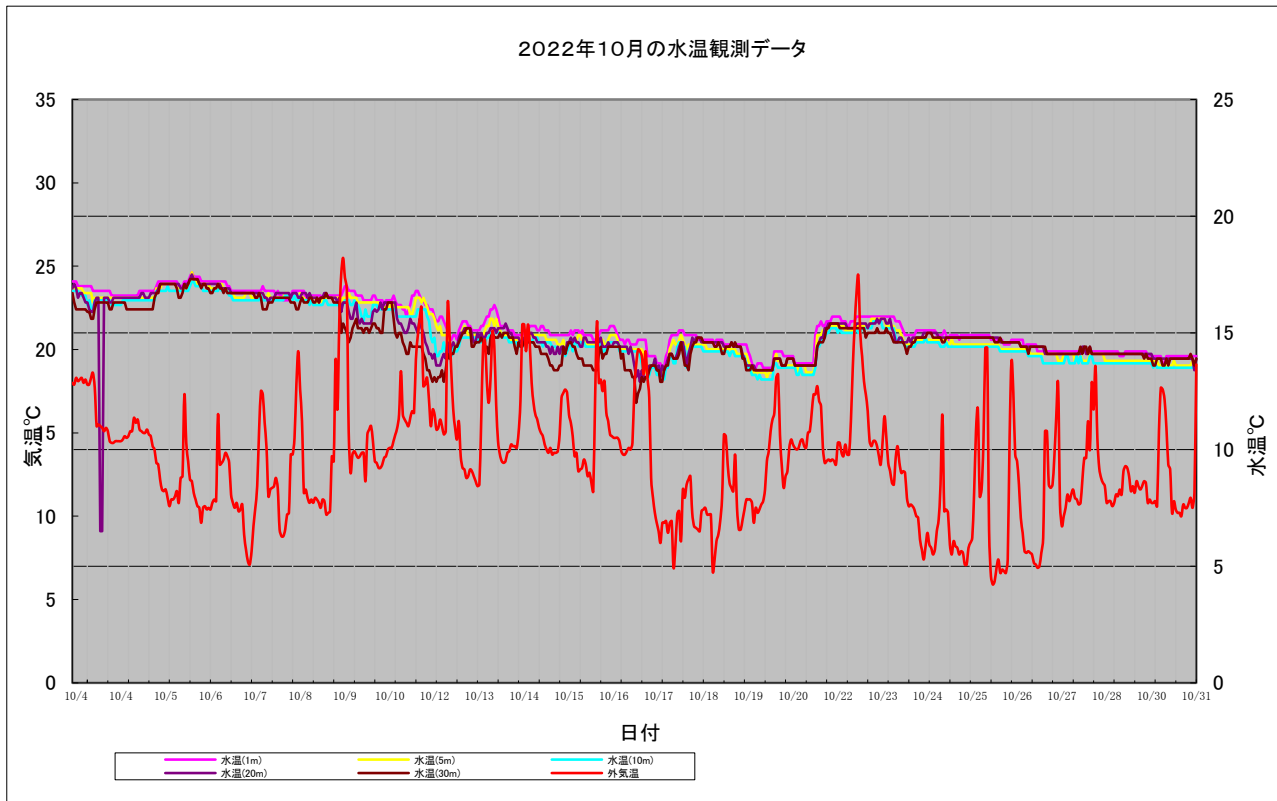

6月1日から6月30日までの水温観測状況を下記の通り示す。

I. 5日、22日付近では鉛直混合が見られるが、それ以外は見られていないようであった。全体的に平年より天候は穏やかに経過しているようである。

II. 水温については上昇と低下を繰り返しながら徐々に上がっているようである。この時期によく見られる傾向であり特に変わった様子は見受けられない。

③ 観測データのグラフ作成

羅臼観測データの解析

海洋観測ブイの水温観測データを時系列に纏め各月ごとの内容に季節特性を下記の通り纏めた。

③ 観測データのグラフ作成

羅臼観測データの解析

海洋観測ブイの水温観測データを時系列に纏め各月ごとの内容に季節特性を下記の通り纏めた。

8月の水温観測状況

8月1日から8月31日までの水温観測状況を下記の通り示す。

- I. 初旬から中旬にかけて比較的穏やかな傾向であったようである、このシーズンは鉛直混合が多く発生し海が荒れてくる時期で、昨年同様平年並みに推移しているようである。

- II. 水温に関して9日から急激に高く推移していた、それ以降平均に水温が高い傾向にあった。昨年は20°Cを超える時間帯を比較すると本年は短かったが、平均水温を昨年と比較すると0.67°C高く推移していた。今月だけのデータでは判断できないが異常なほどの上昇率ではないであろうか。今後の観測データも注視して参りたい。

③ 観測データのグラフ作成

羅臼観測データの解析

海洋観測ブイの水温観測データを時系列に纏め各月ごとの内容に季節特性を下記の通り纏めた。

9月の水温観測状況

9月1日から9月30日までの水温観測状況を下記の通り示す。

I. 例年の通り、9月に入ると鉛直混合が続き海が荒れている模様であった。
12日と19日、23から月末にかけては海が穏やかだったようである。

II. 海水温について9月として観測最高水温20.8°Cを記録し7日から11日にかけて20°Cを連日超えた。
月の平均水温も高い値で推移しているようである。

③ 観測データのグラフ作成

羅臼観測データの解析

海洋観測ブイの水温観測データを時系列に纏め各月ごとの内容に季節特性を下記の通り纏めた。

10月の水温観測状況

10月1日から10月31日までの水温観測状況を下記の通り示す。

I. 1ヶ月間に渡り水温差が小さく、本年も平年並みに推移している。特に変わった様子は見受けられない。10月初旬に電池の電圧低下により動作が不安定になり、4日の水深20mでは1部データが誤観測しているが電池交換後は正常に動作している。