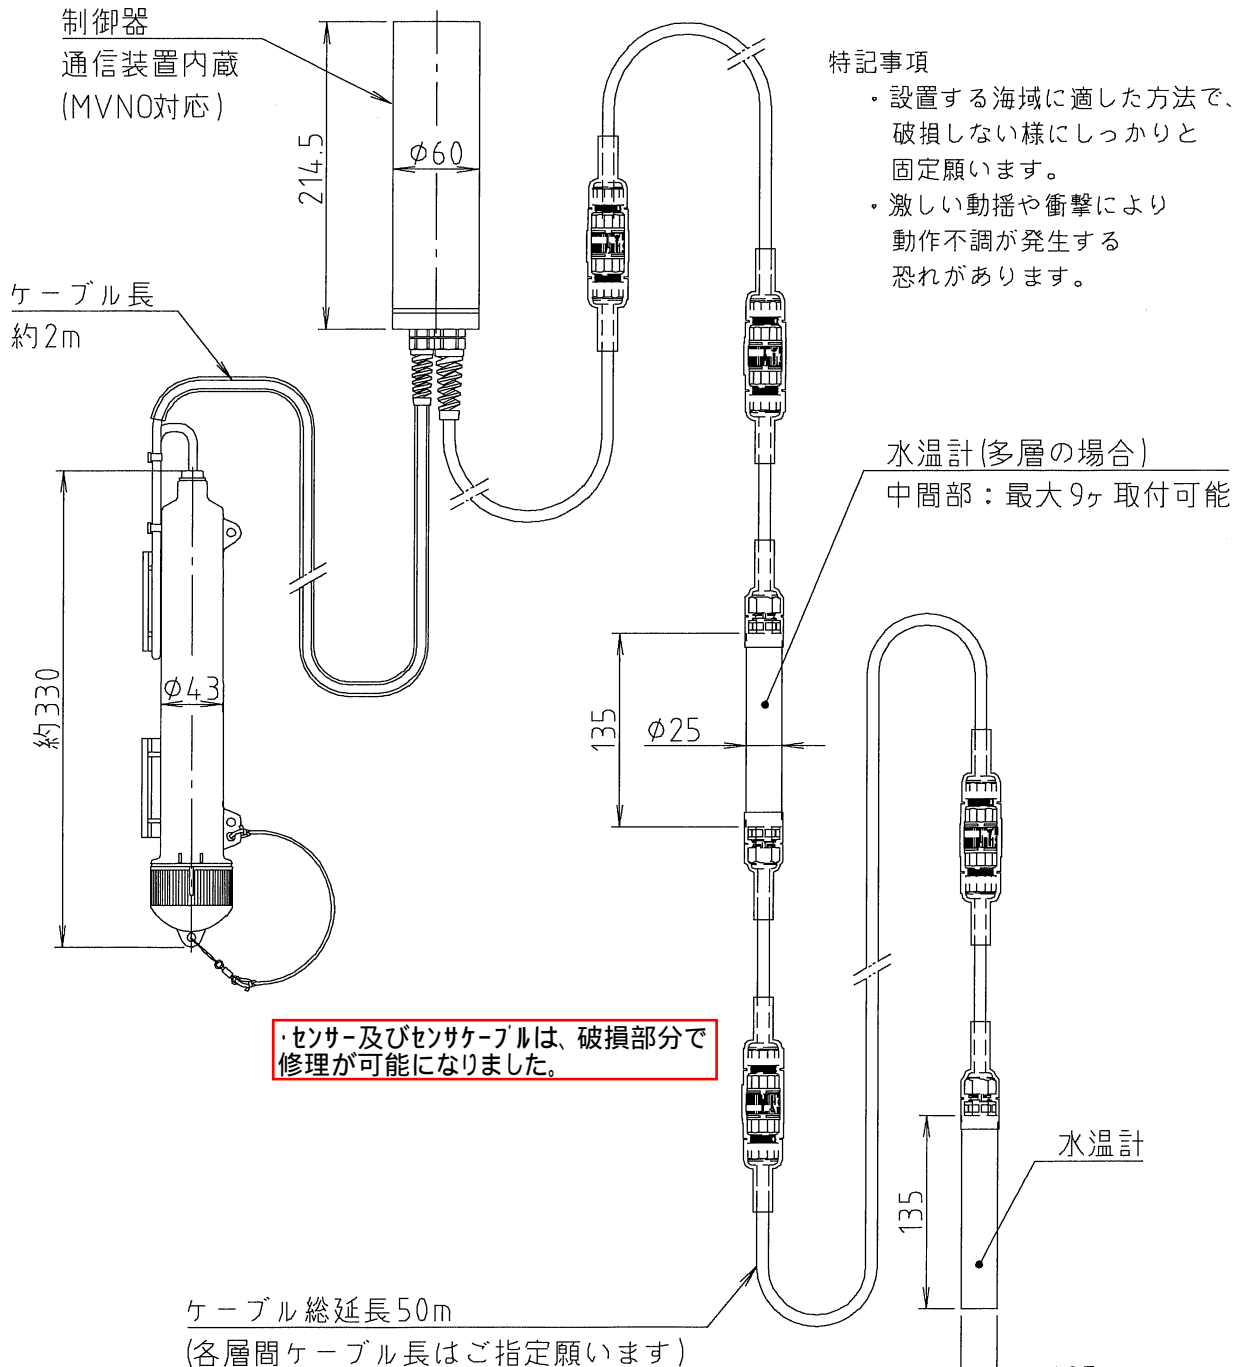

符号	年月日	改訂事項	担当	承認
△0	2020/10/20	作成	川下	橋本
△1				
△2				

この図面およびこの中に含まれる情報の著作権は(株)ゼニライトブイに属する。(株)ゼニライトブイの事前の許可文書無くして(株)ゼニライトブイの製品の製造以外の目的に、この図面を複写、複製、および使用してはならない。

設計	製図	検図	検図	承認	型式	WMS-V2	
川下	川下	後藤	橋本	橋本	名称	簡易水温モニタリングシステム(MVNO対応版) 外觀図	
年月日	縮尺	単位	株式会社 ゼニライトブイ		図番	WMSV2-4000	改訂
2020/10/20	1:5	mm			△0