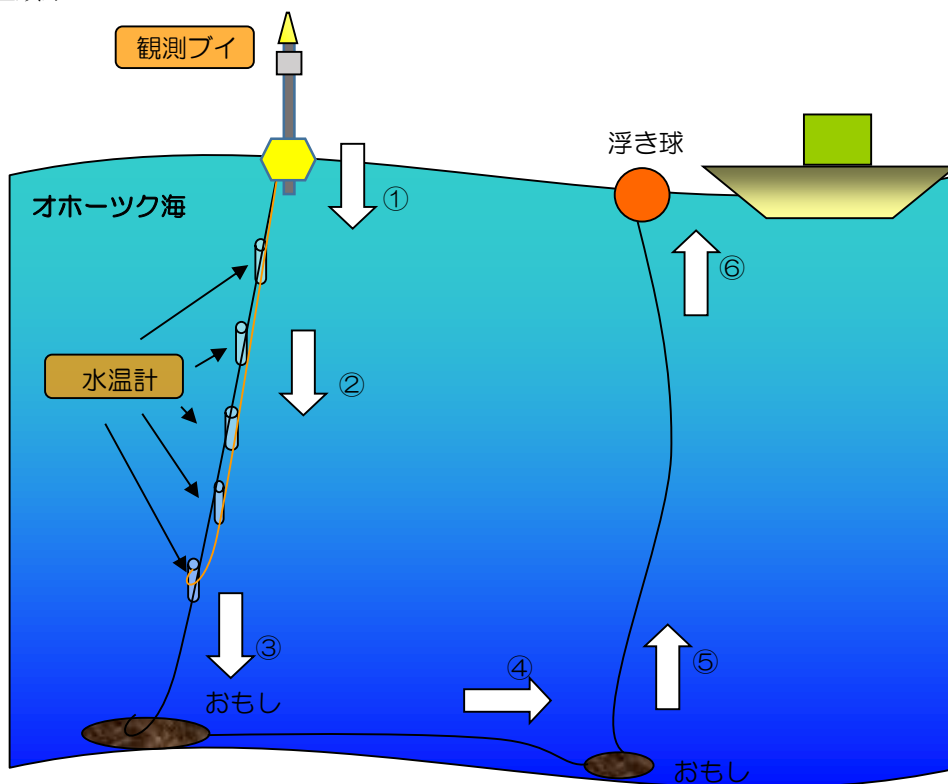

2 海洋観測ブイの設置

2. 海洋観測ブイの設置（キキリベツ沖）

概要 環境省北海道地方環境事務所釧路自然環境事務所所有の簡易水温モニタリングシステム1式をキキリベツ沖に設置した。
設置に当たっては、羅臼漁業組合様と調整を図った。

① 設置場所 キキリベツ沖

② 設置時期 4月13日業務契約後、環境省釧路自然環境事務所様より貸与品である下記、設備の貸与を受け、羅臼へ搬入の後設置した。
尚、設置時期は協力を仰ぐ羅臼漁業組合様と備船の打合せを行い、準備が整った5月11日13時30分頃に設置を行った。
水温のデータとしては、5月11日13時56分のデータより正式なデータとして取り扱う。

<貸与品>

- ・簡易水温モニタリングシステム 1式
- ・係留用ロープその他係留品 1式

③ 設置方法 羅臼漁業様所有の監視船にて、設置を実施した。

<設置順序>

海洋観測ブイ側より上記設置順序の通り、設置を実施した。

場所：知円別漁港

日付：5月11日

状況：第三らうす

3. 海洋観測ブイによる観測及びグラフの作成（キキリベツ沖）

概要 海洋観測ブイのデータを整理し、観測結果の解析を行った。
観測データ取得期間：
5月11日 13:56 ～ 11月30日 23:42

- ① 観測データ 羅臼キキリベツ沖：水温5層
それぞれのデータを1時間毎に観測を行った。
- ② 観測データの送信 海洋観測ブイにて収集したデータをメーカーのゼニライトブイのサーバに蓄積し、そのデータを羅臼ビジターセンター等で見る事が出来るようになっている。そのサーバの年間使用料として、メーカーに費用の支払いを実施した。