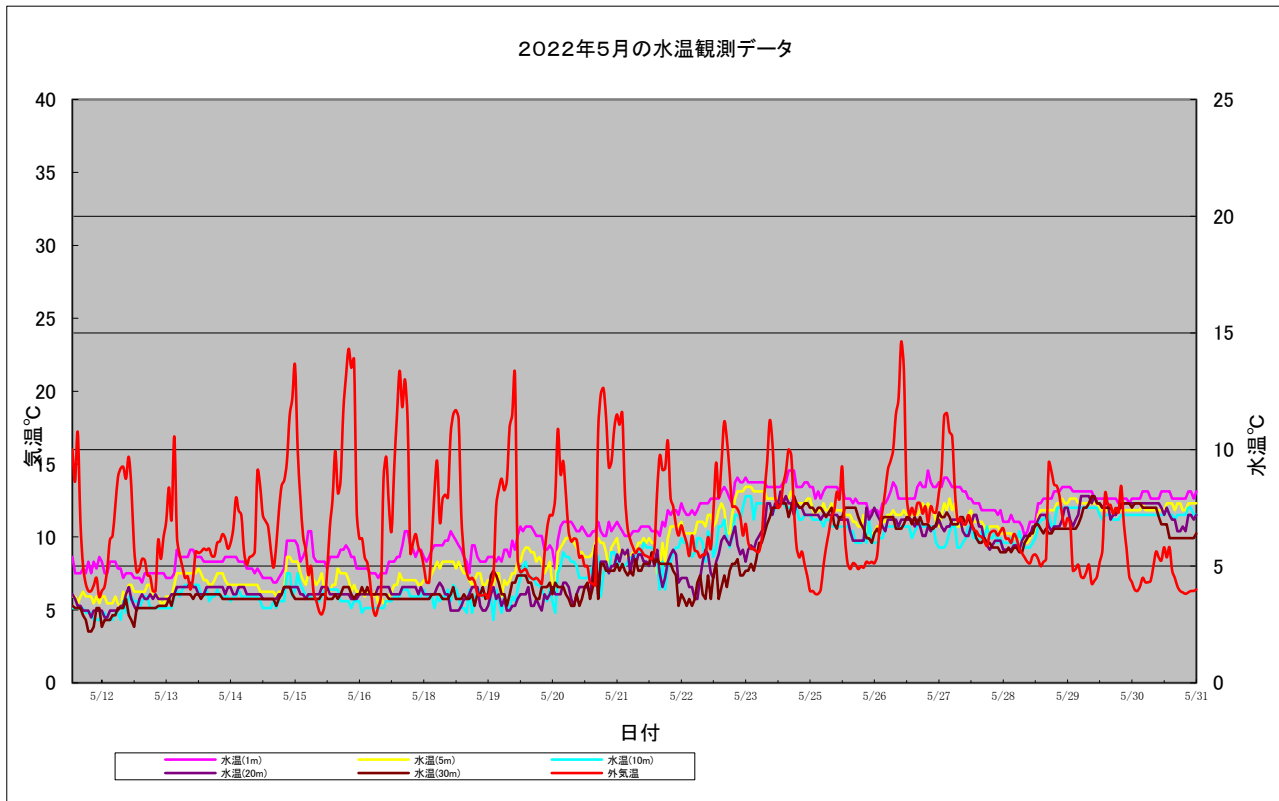

3. 海洋観測ブイによる観測及びグラフの作成（キキリベツ沖）

概要 海洋観測ブイのデータを整理し、観測結果の解析を行った。
観測データ取得期間：
5月11日 13:56 ～ 11月30日 23:42

- ① 観測データ 羅臼キキリベツ沖：水温5層
それぞれのデータを1時間毎に観測を行った。
- ② 観測データの送信 海洋観測ブイにて収集したデータをメーカーのゼニライトブイのサーバに蓄積し、そのデータを羅臼ビジターセンター等で見る事が出来るようになっている。そのサーバの年間使用料として、メーカーに費用の支払いを実施した。

<データ転送イメージ>

尚、メーカーで収集された水温データは、インターネットがつながるパソコンであれば、どこからでも閲覧が可能です。（携帯電話やスマートフォンからも閲覧が可能です。）
誰でも気軽に見られる事により、手軽にそして気軽にデータの活用が出来ます。

閲覧用URL： <http://www.wms-6a1.com/index.html>

③ 観測データのグラフ作成

羅臼観測データの解析

海洋観測ブイの水温観測データを時系列に纏め各月ごとの内容に季節特性を下記の通り纏めた。

5月の水温観測状況

5月11日から5月31日までの水温観測状況を下記の通り示す。

1. 観測開始より鉛直混合も見受けられず、天候も穏やかだったようである。
データも順調に収集できている。
2. 観測開始時期が例年より早く参考データが無いが緩やかに上昇しているようである。

③ 観測データのグラフ作成

羅臼観測データの解析

海洋観測ブイの水温観測データを時系列に纏め各月ごとの内容に季節特性を下記の通り纏めた。

6月の水温観測状況

6月1日から6月30日までの水温観測状況を下記の通り示す。

I. 5日、22日付近では鉛直混合が見られるが、それ以外は見られていないようであった。全体的に平年より天候は穏やかに経過しているようである。

II. 水温については上昇と低下を繰り返しながら徐々に上がっているようである。この時期によく見られる傾向であり特に変わった様子は見受けられない。

③ 観測データのグラフ作成

羅臼観測データの解析

海洋観測ブイの水温観測データを時系列に纏め各月ごとの内容に季節特性を下記の通り纏めた。