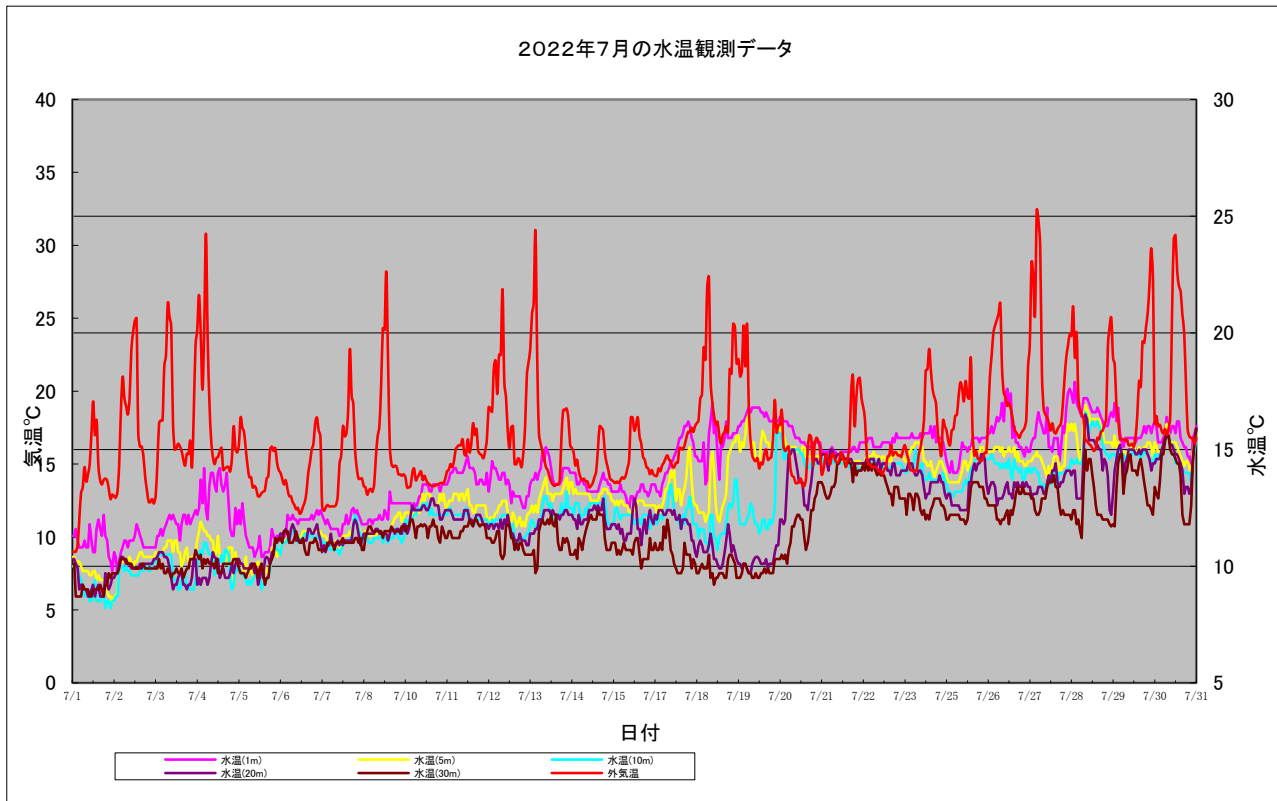

3. 海洋観測ブイによる観測及びグラフの作成（キキリベツ沖）

概要 海洋観測ブイのデータを整理し、観測結果の解析を行った。
観測データ取得期間：
5月11日 13:56 ～ 11月30日 23:42

- ① 観測データ 羅臼キキリベツ沖：水温5層
それぞれのデータを1時間毎に観測を行った。
- ② 観測データの送信 海洋観測ブイにて収集したデータをメーカーのゼニライトブイのサーバに蓄積し、そのデータを羅臼ビジターセンター等で見る事が出来るようになっている。そのサーバの年間使用料として、メーカーに費用の支払いを実施した。

5月の水温観測状況

5月11日から5月31日までの水温観測状況を下記の通り示す。

1. 観測開始より鉛直混合も見受けられず、天候も穏やかだったようである。
データも順調に収集できている。
2. 観測開始時期が例年より早く参考データが無いが緩やかに上昇しているようである。

③ 観測データのグラフ作成

羅臼観測データの解析

海洋観測ブイの水温観測データを時系列に纏め各月ごとの内容に季節特性を下記の通り纏めた。

6月の水温観測状況

6月1日から6月30日までの水温観測状況を下記の通り示す。

I. 5日、22日付近では鉛直混合が見られるが、それ以外は見られていないようであった。全体的に平年より天候は穏やかに経過しているようである。

II. 水温については上昇と低下を繰り返しながら徐々に上がっているようである。この時期によく見られる傾向であり特に変わった様子は見受けられない。

③ 観測データのグラフ作成

羅臼観測データの解析

海洋観測ブイの水温観測データを時系列に纏め各月ごとの内容に季節特性を下記の通り纏めた。

7月の水温観測状況

7月1日から7月31日までの水温観測状況を下記の通り示す。

I. 2、6、21、29、30日に鉛直混合が見受けられ海が荒れていた模様であるが、その他は平年より水温差が有り海が穏やかだったようである。

II. 水温について初旬から下旬にかけて10°Cから15°C程度上昇し、平年並みに推移してるが比較的海が穏やかで水温差が有った為か、深層部では平年より低めに推移している。中旬の18日から20日にかけて10°Cを下回っているのは過去の観測データでは見られていない。