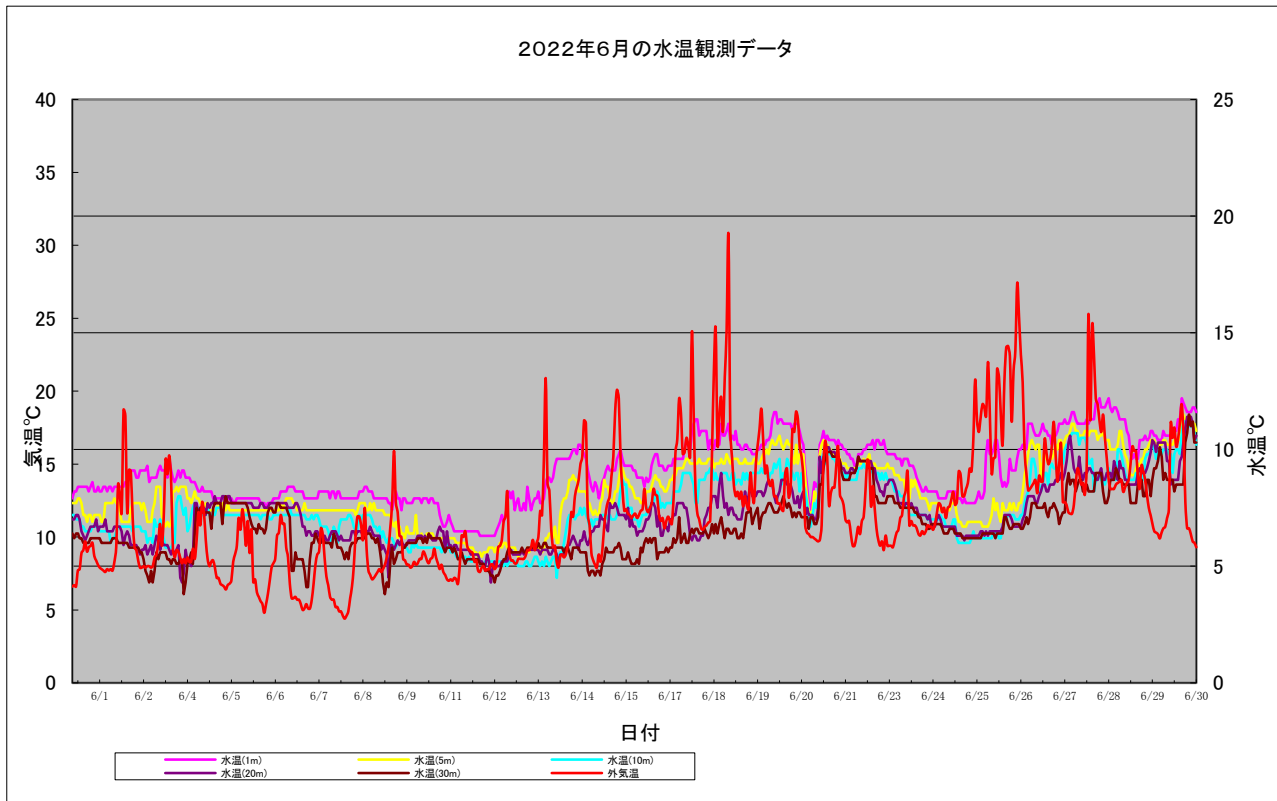

3. 海洋観測ブイによる観測及びグラフの作成（キキリベツ沖）

概要 海洋観測ブイのデータを整理し、観測結果の解析を行った。
観測データ取得期間：
5月11日 13:56 ～ 11月30日 23:42

- ① 観測データ 羅臼キキリベツ沖：水温5層
それぞれのデータを1時間毎に観測を行った。
- ② 観測データの送信 海洋観測ブイにて収集したデータをメーカーのゼニライトブイのサーバに蓄積し、そのデータを羅臼ビジターセンター等で見る事が出来るようになっている。そのサーバの年間使用料として、メーカーに費用の支払いを実施した。

<データ転送イメージ>

尚、メーカーで収集された水温データは、インターネットがつながるパソコンであれば、どこからでも閲覧が可能です。（携帯電話やスマートフォンからも閲覧が可能です。）
誰でも気軽に見られる事により、手軽にそして気軽にデータの活用が出来ます。

閲覧用URL： <http://www.wms-6a1.com/index.html>

③ 観測データのグラフ作成

羅臼観測データの解析

海洋観測ブイの水温観測データを時系列に纏め各月ごとの内容に季節特性を下記の通り纏めた。

5月の水温観測状況

5月11日から5月31日までの水温観測状況を下記の通り示す。

1. 観測開始より鉛直混合も見受けられず、天候も穏やかだったようである。
データも順調に収集できている。
2. 観測開始時期が例年より早く参考データが無いが緩やかに上昇しているようである。

③ 観測データのグラフ作成

羅臼観測データの解析

海洋観測ブイの水温観測データを時系列に纏め各月ごとの内容に季節特性を下記の通り纏めた。

6月の水温観測状況

6月1日から6月30日までの水温観測状況を下記の通り示す。

I. 5日、22日付近では鉛直混合が見られるが、それ以外は見られていないようであった。全体的に平年より天候は穏やかに経過しているようである。

II. 水温については上昇と低下を繰り返しながら徐々に上がっているようである。この時期によく見られる傾向であり特に変わった様子は見受けられない。

③ 観測データのグラフ作成

羅臼観測データの解析

海洋観測ブイの水温観測データを時系列に纏め各月ごとの内容に季節特性を下記の通り纏めた。