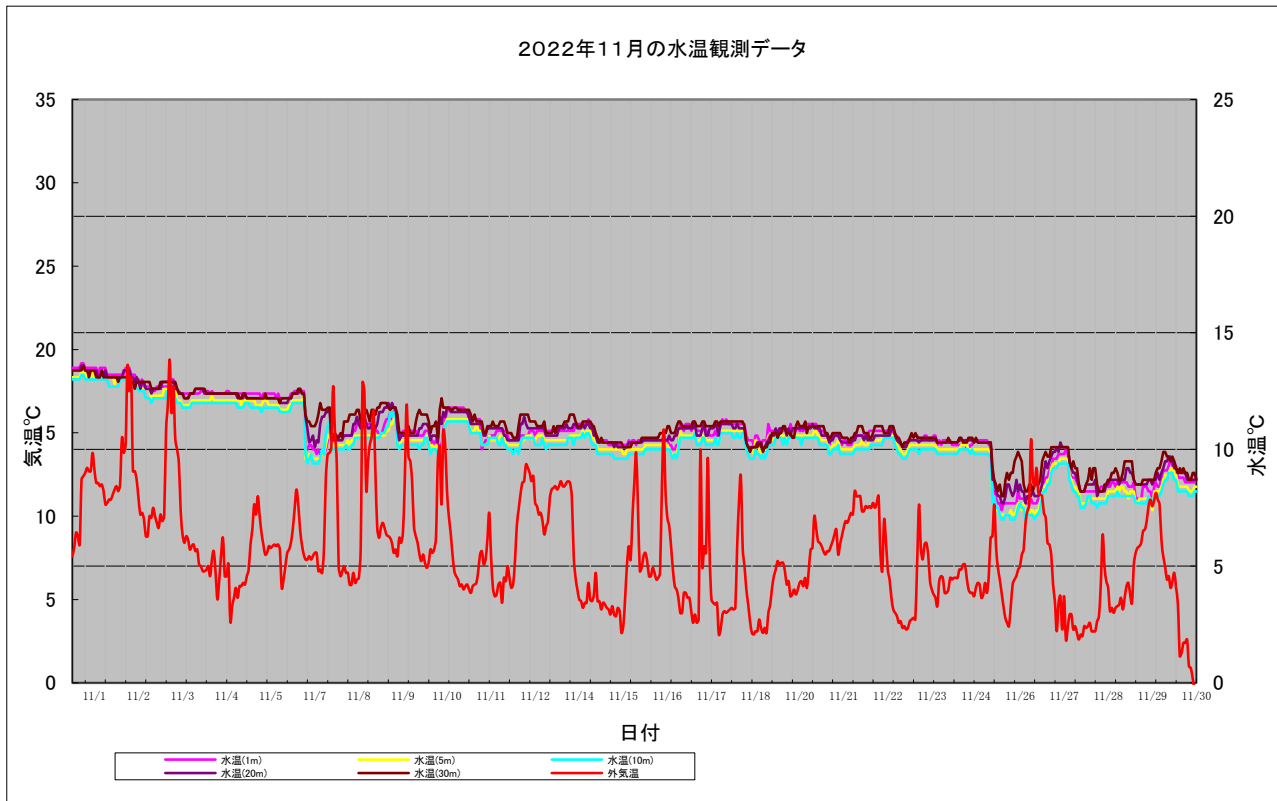

③ 観測データのグラフ作成

羅臼観測データの解析

海洋観測ブイの水温観測データを時系列に纏め各月ごとの内容に季節特性を下記の通り纏めた。

10月の水温観測状況

10月1日から10月31日までの水温観測状況を下記の通り示す。

I. 1ヶ月間に渡り水温差が小さく、本年も平年並みに推移している。特に変わった様子は見受けられない。10月初旬に電池の電圧低下により動作が不安定になり、4日の水深20mでは1部データが誤観測しているが電池交換後は正常に動作している。

II. 水温についても平年並みに推移しているようである。特に大きな変化は見受けられない。

③ 観測データのグラフ作成

羅臼観測データの解析

海洋観測ブイの水温観測データを時系列に纏め各月ごとの内容に季節特性を下記の通り纏めた。

11月の水温観測状況

11月1日から11月30日までの水温観測状況を下記の通り示す。

I. 11月の特徴として1ヶ月間に渡り水温差が小さく、緩やかに低下し平年並みに推移している。

II. 水温について平年並みに推移している。特に大きな変化は無いようである。

羅臼観測データの解析

海洋観測ブイの水温観測データを時系列に纏め年間データとし季節特性を下記の通り纏めた。

年間の水温観測状況

5月11日から11月30日までの水温観測状況を下記の通り示す。

【総括】 5月11日に海上設置から11月30日までデータ収集を行った。

本年の大きな特徴について9月に最高気温のピークがあったことである。また20℃を超えた時間帯も長時間となった。参考に過去2年間のデータを見ると年間のピークで最も低かった21年8月は16.066℃、本年度の22年9月は18.734℃となり2℃以上高かったことがわかる。更に年間の平均水温を算出すると（5層の水温合計÷データ数）2020年度は13.407℃、21年度は12.509℃、22年度は12.860℃となり今年度は平均的であった模様である。現在、地球温暖化がこのまま進むと1000年後にはグリーンランドの氷床が消滅し海面は7m上昇するとみられているようである。この算出も広範囲に及ぶ小さなデータを長期的に難測を実施し、あらゆる生態系や自然環境の推移を考察しながらの予測であろう。今後も順調な観測データに期待し、より良い環境を目指すべく貢献できることを期待したい。