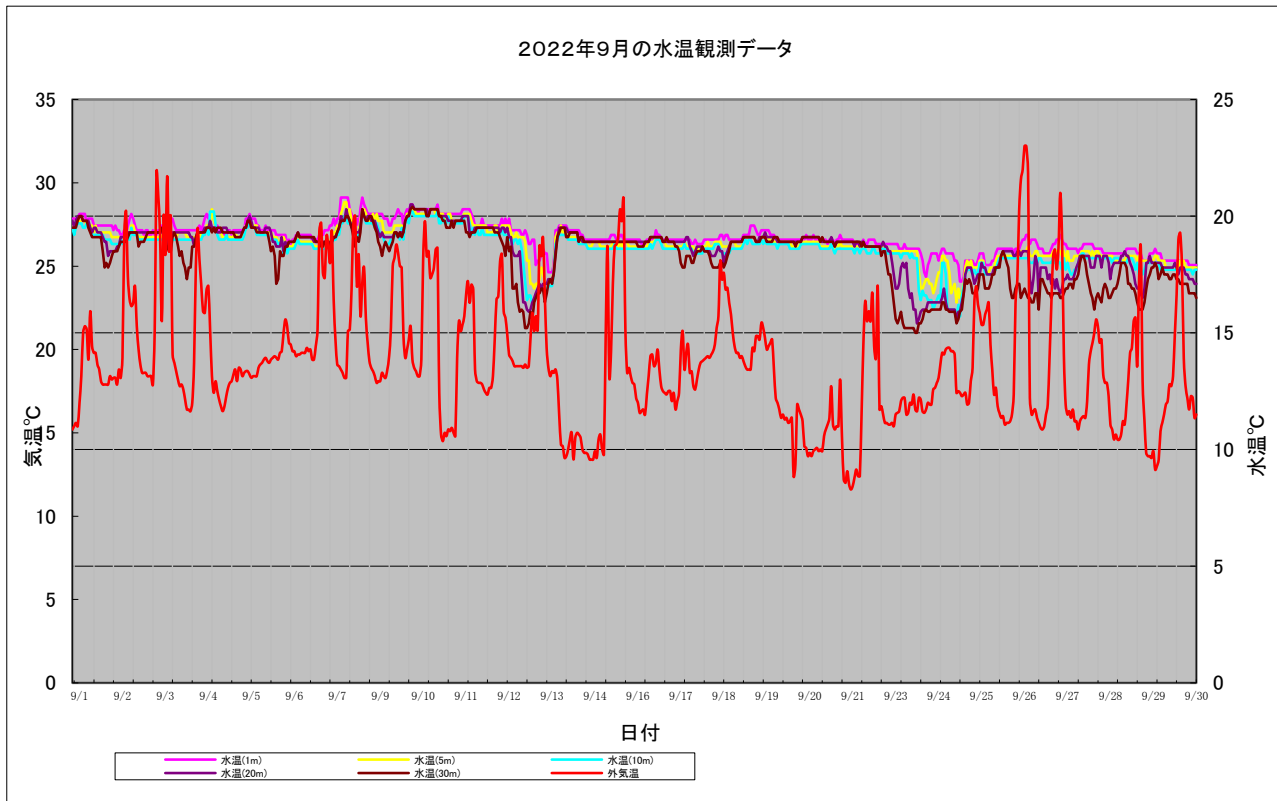

7月の水温観測状況

7月1日から7月31日までの水温観測状況を下記の通り示す。

I. 2、6、21、29、30日に鉛直混合が見受けられ海が荒れていた模様であるが、その他は平年より水温差が有り海が穏やかだったようである。

II. 水温について初旬から下旬にかけて10°Cから15°C程度上昇し、平年並みに推移してるが比較的海が穏やかで水温差が有った為か、深層部では平年より低めに推移している。中旬の18日から20日にかけて10°Cを下回っているのは過去の観測データでは見られていない。

③ 観測データのグラフ作成

羅臼観測データの解析

海洋観測ブイの水温観測データを時系列に纏め各月ごとの内容に季節特性を下記の通り纏めた。

8月の水温観測状況

8月1日から8月31日までの水温観測状況を下記の通り示す。

- I. 初旬から中旬にかけて比較的穏やかな傾向であったようである、このシーズンは鉛直混合が多く発生し海が荒れてくる時期で、昨年同様平年並みに推移しているようである。

- II. 水温に関して9日から急激に高く推移していた、それ以降平均に水温が高い傾向にあった。昨年は20°Cを超える時間帯を比較すると本年は短かったが、平均水温を昨年と比較すると0.67°C高く推移していた。今月だけのデータでは判断できないが異常なほどの上昇率ではないであろうか。今後の観測データも注視して参りたい。

③ 観測データのグラフ作成

羅臼観測データの解析

海洋観測ブイの水温観測データを時系列に纏め各月ごとの内容に季節特性を下記の通り纏めた。

9月の水温観測状況

9月1日から9月30日までの水温観測状況を下記の通り示す。

I. 例年の通り、9月に入ると鉛直混合が続き海が荒れている模様であった。
12日と19日、23から月末にかけては海が穏やかだったようである。

II. 海水温について9月として観測最高水温20.8°Cを記録し7日から11日にかけて20°Cを連日超えた。
月の平均水温も高い値で推移しているようである。

③ 観測データのグラフ作成

羅臼観測データの解析

海洋観測ブイの水温観測データを時系列に纏め各月ごとの内容に季節特性を下記の通り纏めた。

10月の水温観測状況

10月1日から10月31日までの水温観測状況を下記の通り示す。

I. 1ヶ月間に渡り水温差が小さく、本年も平年並みに推移している。特に変わった様子は見受けられない。10月初旬に電池の電圧低下により動作が不安定になり、4日の水深20mでは1部データが誤観測しているが電池交換後は正常に動作している。