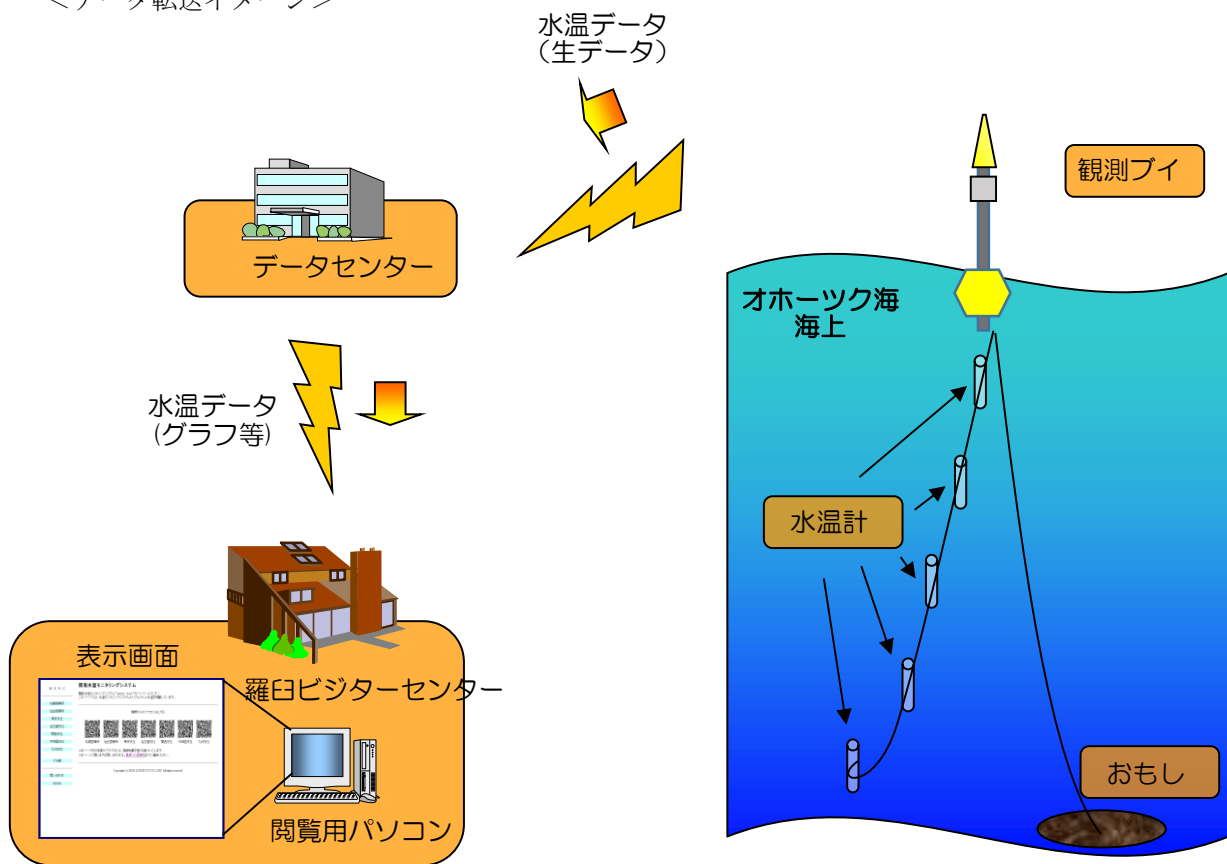

状況：設置位置

場所：キキリベツ沖

日付：5月11日

状況：設置作業

場所：キキリベツ沖

日付：5月11日

状況：設置完了

3 海洋観測ブイによる観測及びグラフの作成

3. 海洋観測ブイによる観測及びグラフの作成（キキリベツ沖）

概要 海洋観測ブイのデータを整理し、観測結果の解析を行った。
観測データ取得期間：
5月11日 13:56 ～ 11月30日 23:42

- ① 観測データ 羅臼キキリベツ沖：水温5層
それぞれのデータを1時間毎に観測を行った。
- ② 観測データの送信 海洋観測ブイにて収集したデータをメーカーのゼニライトブイのサーバに蓄積し、そのデータを羅臼ビジターセンター等で見る事が出来るようになっている。そのサーバの年間使用料として、メーカーに費用の支払いを実施した。

<データ転送イメージ>

尚、メーカーで収集された水温データは、インターネットがつながるパソコンであれば、どこからでも閲覧が可能です。（携帯電話やスマートフォンからも閲覧が可能です。）
誰でも気軽に見られる事により、手軽にそして気軽にデータの活用が出来ます。

閲覧用URL： <http://www.wms-6a1.com/index.html>

③ 観測データのグラフ作成

羅臼観測データの解析

海洋観測ブイの水温観測データを時系列に纏め各月ごとの内容に季節特性を下記の通り纏めた。