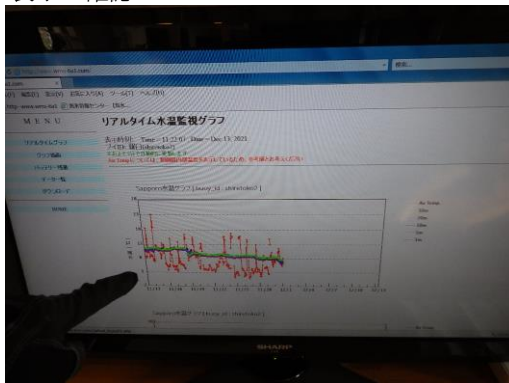

表示の確認

端末装置

機器本体の清掃状況

ハードディスクの確認

乾電池交換

イベントログの確認

動作確認

ウイルスバスター動作状況