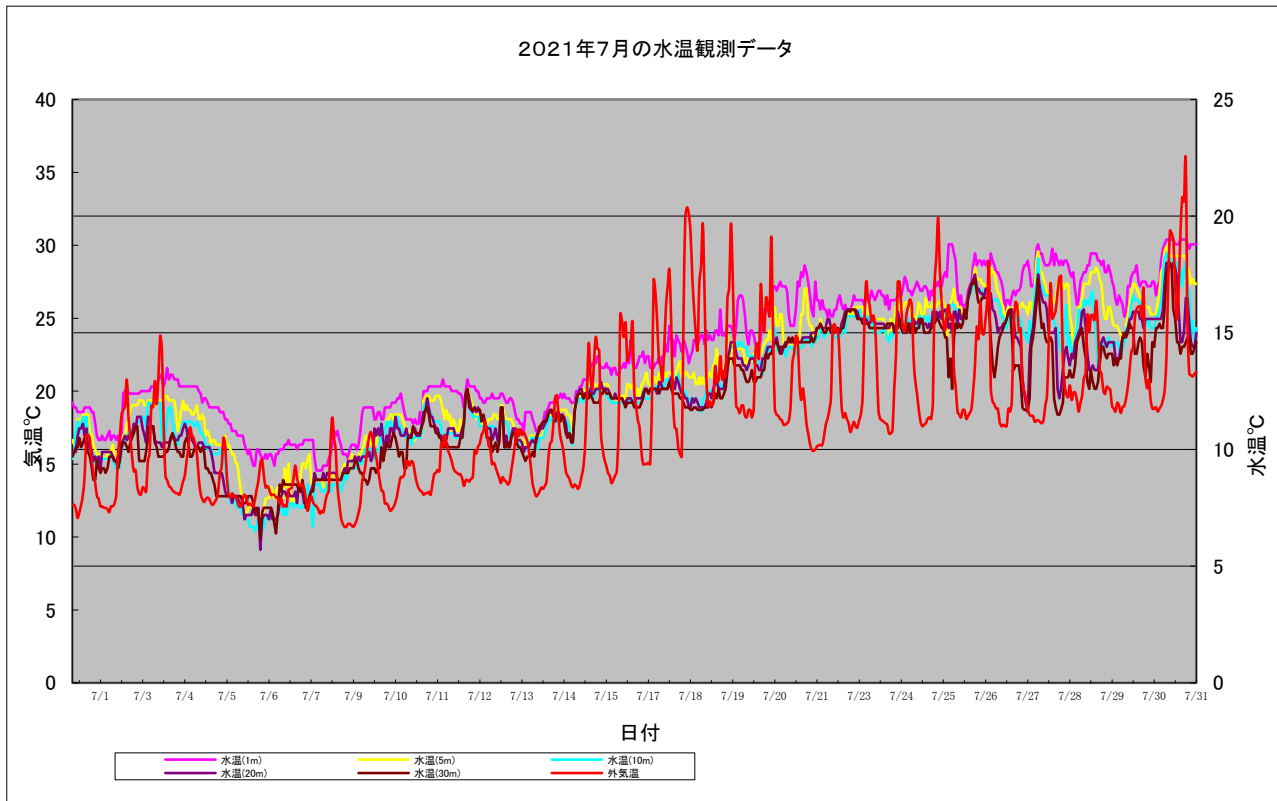

③ 観測データのグラフ作成

羅臼観測データの解析

海洋観測ブイの水温観測データを時系列に纏め各月ごとの内容に季節特性を下記の通り纏めた。

7月の水温観測状況

7月1日から7月31日までの水温観測状況を下記の通り示す。

- I. 今月は平均、海が穏やかにであった、鉛直混合など余り見受けられない様子である。平年より比較天候は穏やかだったようである。

- II. 水温については初旬から中旬にかけて平年並みであったが、下旬にかけて水温が高く推移している、平年より2°C~3°C高い上、海が穏やかだった為、上層と下層の水温差が大きくなっている、平年には見られない特徴があった。