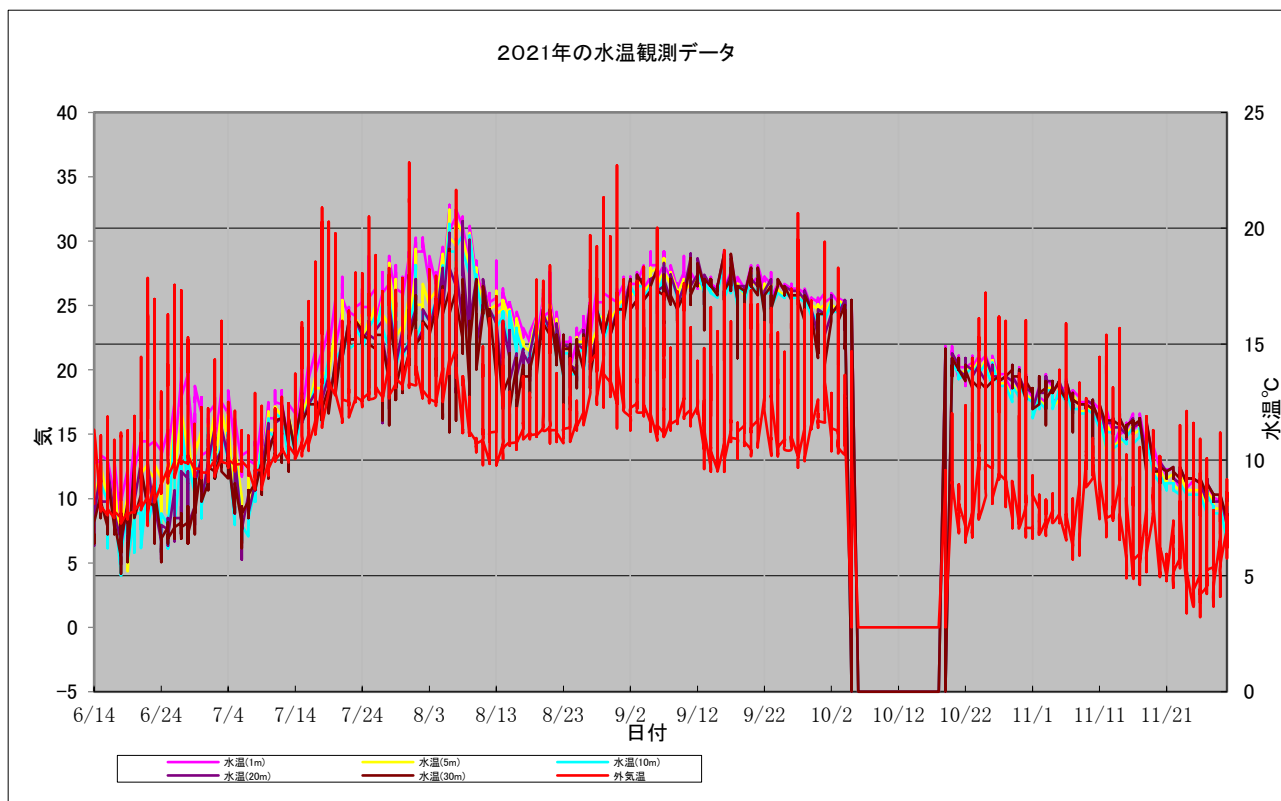

羅臼観測データの解析

海洋観測ブイの水温観測データを時系列に纏め年間データとし
季節特性を下記の通り纏めた。

年間の水温観測状況

6月14日から11月30日までの水温観測状況を下記の通り示す。

【総括】6月14日に海上設置から11月30日までデータ収集を行った。ただ10月5日から10月21日にかけてサーバーの不具合によりデータ収集をすることが出来なかった。センサ設置より8月にかけて特に変わった様子は無かったが、8月に昨年引き続き20℃を超えた期間があった。また8月は台風により2度水温が著しく低下した模様であった。9月からは次第に海が荒れて鉛直混合が多くみられている、例年通りの傾向であった。11月は水温が2、3℃高く推移しているが鉛直混合も続いていてそれ以外は特に変わった様子は無かった。例年と比較して大きく変わった様子は見受けられないが海流や気象条件により海水温の変化を見て取れる傾向がある。近年、世界で地球温暖化の対応を推進している中、知床沿岸域に生息する生態系や海水温の推移を考察しながらSDGsに貢献できうるような観測に期待したい。

- ④ 観測期間 観測開始6月14日から11月30日までの約6ヶ月間に亘り観測を実施することができた。引き揚げ時期につきましては関係者各位と協議し、11月30日のデータ収集をもって水温センサーの引き揚げを実施した。
  (水温の全測定データについては、CDの中にデータとして納めている。)
- ⑤ 異常時の対応 メーカーのサーバーの不具合によって、一定期間観測データの収集が出来なかった。