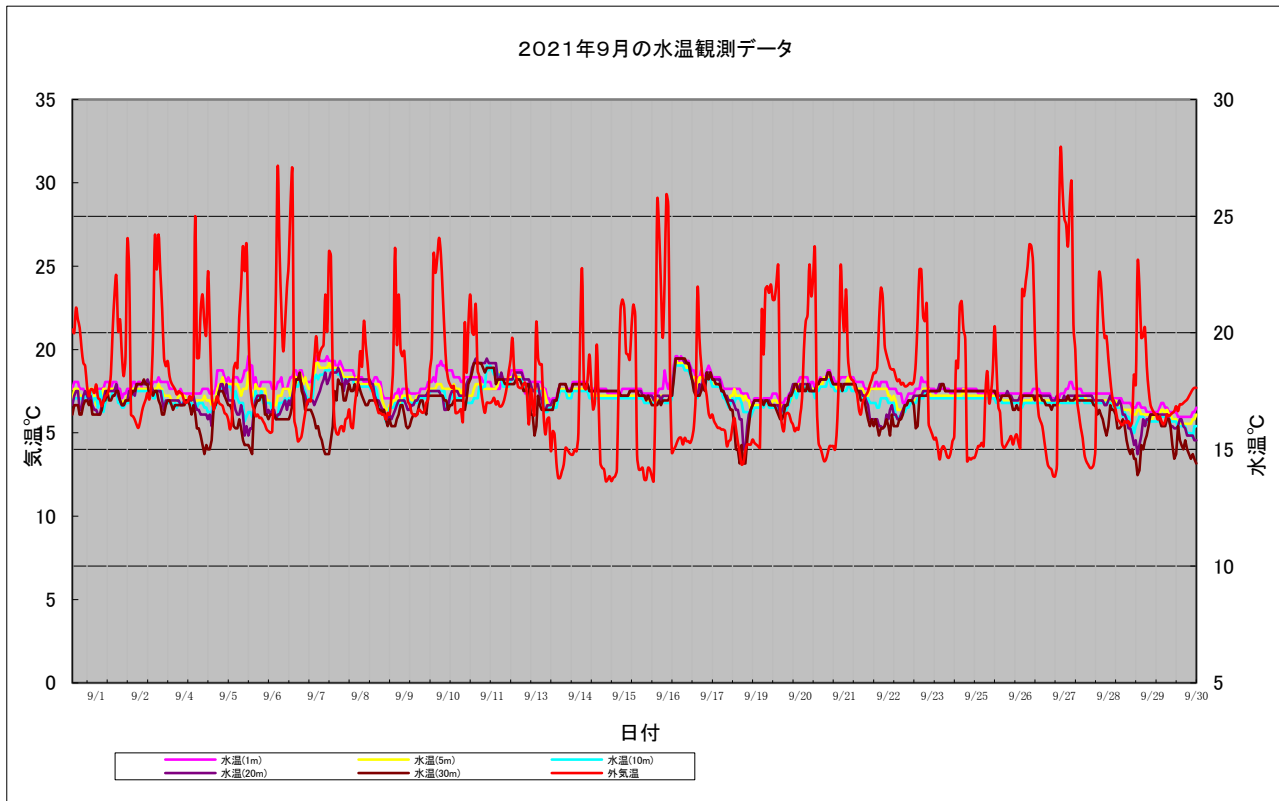

③ 観測データのグラフ作成

羅臼観測データの解析

海洋観測ブイの水温観測データを時系列に纏め各月ごとの内容に季節特性を下記の通り纏めた。

9月の水温観測状況

9月1日から9月30日までの水温観測状況を下記の通り示す。

I. 初旬から中旬にかけて若干比較的穏やかな傾向であったようである、このシーズンは鉛直混合が多く発生し海が荒れてくる時期で、平年並みに推移しているようである。

II. 水温に関して先月は例年より高く推移していた期間もあったが、今月に入り平年並みに推移している。特に変わった様子は無いようである。