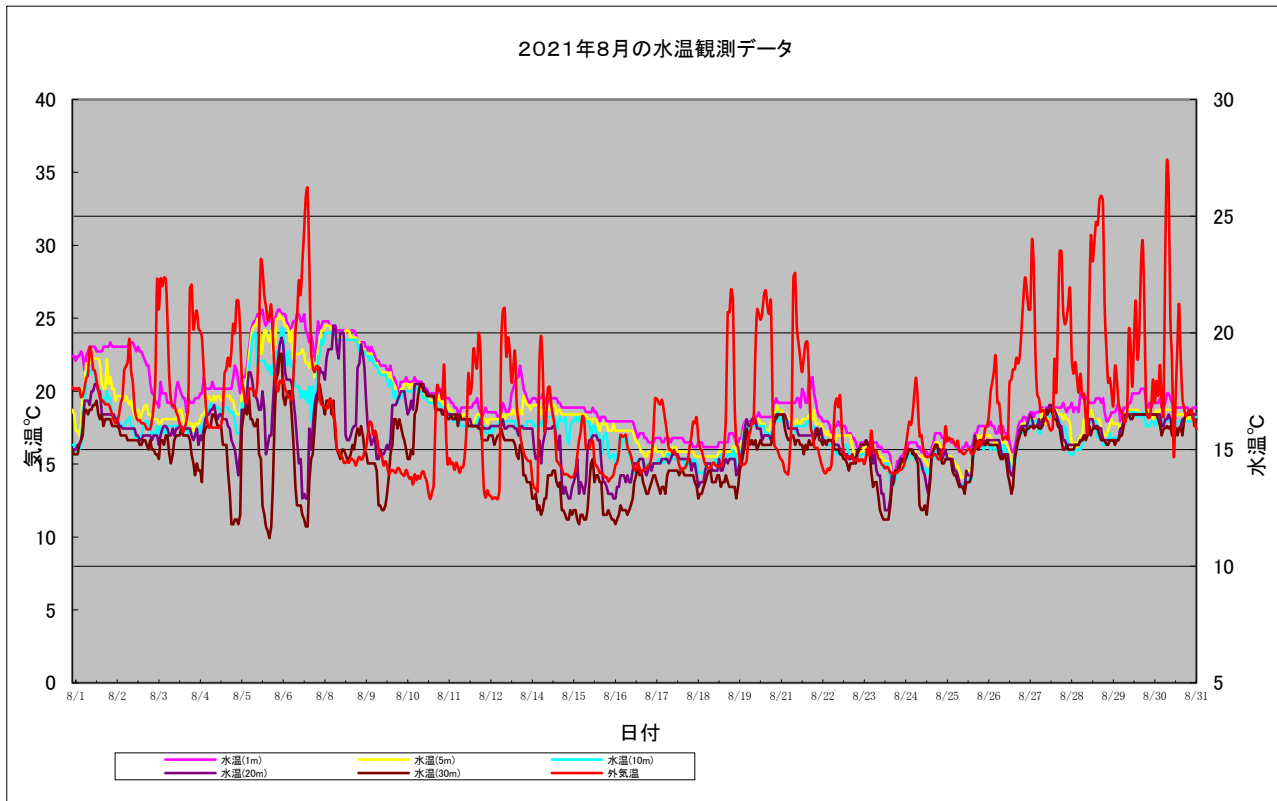

③ 観測データのグラフ作成

羅臼観測データの解析

海洋観測ブイの水温観測データを時系列に纏め各月ごとの内容に季節特性を下記の通り纏めた。

8月の水温観測状況

8月1日から8月31日までの水温観測状況を下記の通り示す。

I. 8月の水温は穏やかな期間と鉛直混合が繰り返し見受けられる、本年も同様の傾向にあった。全体として前半は比較天候は穏やかだったようであるが後半は多少荒れていたようである。

II. 水温について昨年に続き20°Cを超えた、期間は昨年を上回り20m付近でも20°Cを記録した。海水温が21°Cを超えると動物プランクトンは大量死する可能性があると考えられる。近年羅臼沖で見られるシャチやマッコウクジラなどは、こうした海水温の上昇の影響で北上しているのかもしれない。参考までに昨年と比較した本年8月の平均水温は1.3°C低く推移している。