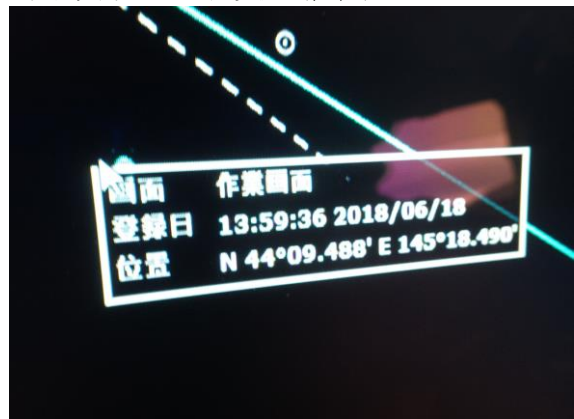

海洋観測ブイ回収状況（位置）