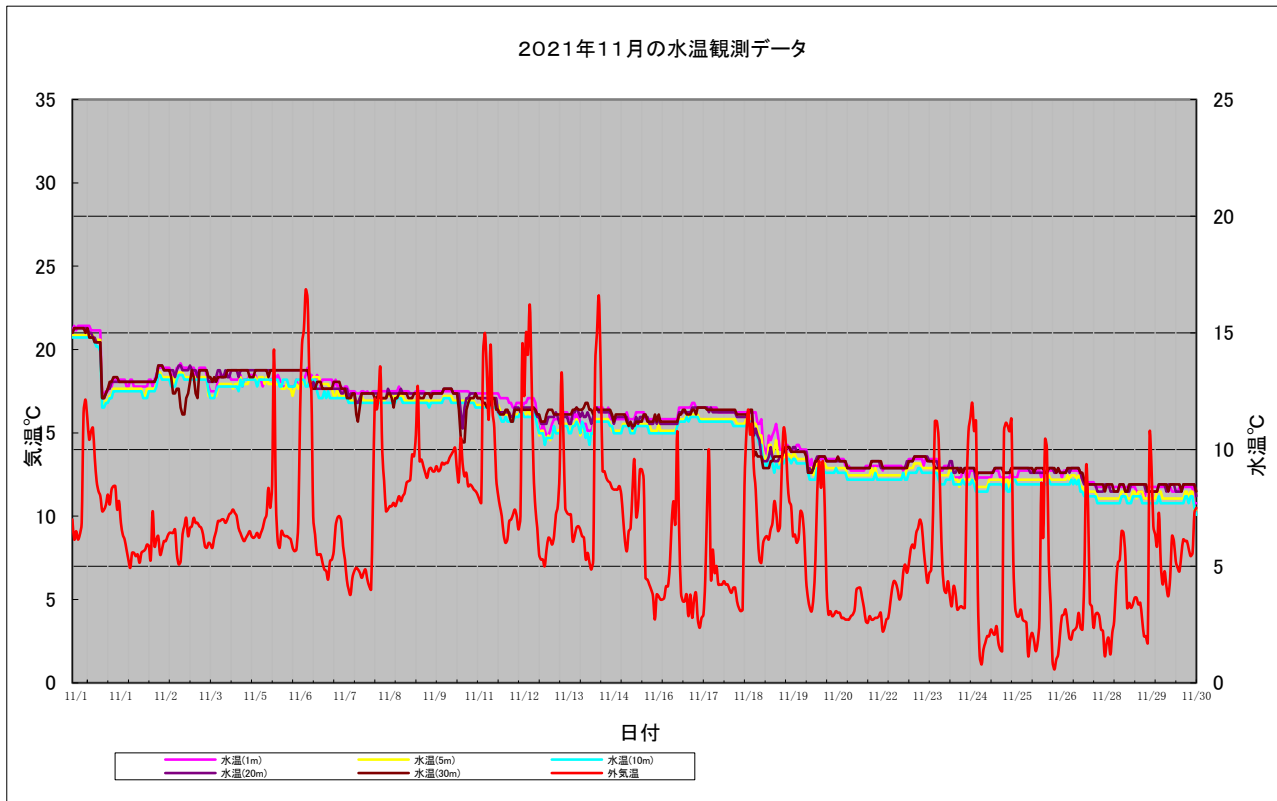

③ 観測データのグラフ作成

羅臼観測データの解析

海洋観測ブイの水温観測データを時系列に纏め各月ごとの内容に季節特性を下記の通り纏めた。

11月の水温観測状況

11月1日から11月30日までの水温観測状況を下記の通り示す。

I. 11月の特徴として1ヶ月間に渡り水温差が小さい、本年も平年並みに推移している。東樺太海流の流入と思われる。

II. この時期は水温が5°Cから7°C程度低下するが平年並みに推移しているようである。毎年、段階的に水温が低下するタイミングにもバラツキがあり興味深いところである。