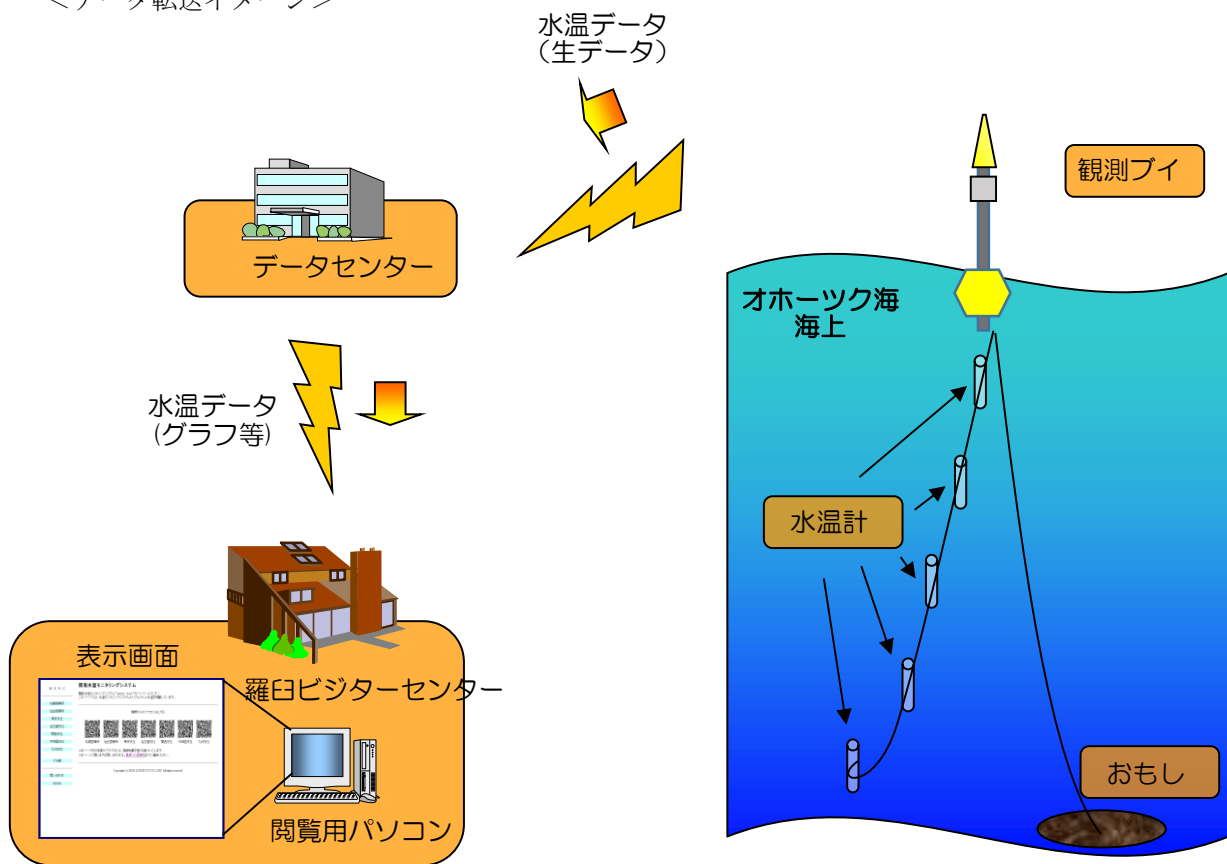

3. 海洋観測ブイによる観測及びグラフの作成（キキリベツ沖）

概要 海洋観測ブイのデータを整理し、観測結果の解析を行った。
観測データ取得期間：
6月14日 15:09 ～ 11月30日 23:42

- ① 観測データ 羅臼キキリベツ沖：水温5層
  それぞれのデータを1時間毎に観測を行った。
- ② 観測データの送信 海洋観測ブイにて収集したデータをメーカーのゼニライトブイのサーバに蓄積し、そのデータを羅臼ビジターセンター等で見る事が出来るようになって
  いる。そのサーバの年間使用料として、メーカーに費用の支払いを実施した。

<データ転送イメージ>

尚、メーカーで収集された水温データは、インターネットがつながるパソコンであれば、どこからでも閲覧が可能です。（携帯電話やスマートフォンからも閲覧が可能です。）
誰でも気軽に見られる事により、手軽にそして気軽にデータの活用が出来ます。

閲覧用URL： <http://www.wms-6a1.com/index.html>