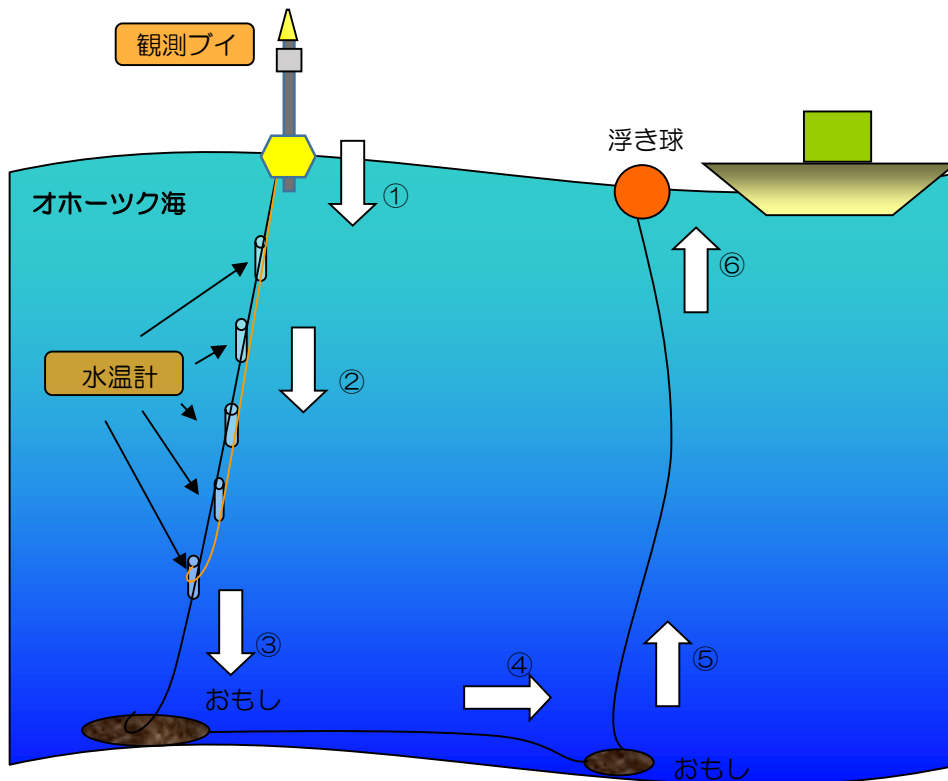

## 2 海洋観測ブイの設置

## 2. 海洋観測ブイの設置（キキリベツ沖）

概要 環境省北海道地方環境事務所釧路自然環境事務所所有の簡易水温モニタリングシステム1式をキキリベツ沖に設置した。  
設置に当たっては、羅臼漁業組合様と調整を図った。

① 設置場所 キキリベツ沖

② 設置時期 5月14日業務契約後、環境省釧路自然環境事務所様より貸与品である下記、設備の貸与を受け、羅臼へ搬入の後設置した。  
尚、設置時期は協力を仰ぐ羅臼漁業組合様と備船の打合せを行い、準備が整った6月14日14時00分頃に設置を行った。  
水温のデータとしては、6月14日15時09分のデータより正式なデータとして取り扱う。

<貸与品>

- ・簡易水温モニタリングシステム 1式
- ・係留用ロープその他係留品 1式

③ 設置方法 羅臼漁業様所有の監視船にて、設置を実施した。

<設置順序>

海洋観測ブイ側より上記設置順序の通り、設置を実施した。

場所：知円別漁港

日付：6月14日

状況：第三らうす

### 3. 海洋観測ブイによる観測及びグラフの作成（キキリベツ沖）

概要 海洋観測ブイのデータを整理し、観測結果の解析を行った。  
観測データ取得期間：  
6月14日 15:09 ～ 11月30日 23:42

- ① 観測データ 羅臼キキリベツ沖：水温5層  
それぞれのデータを1時間毎に観測を行った。
- ② 観測データの送信 海洋観測ブイにて収集したデータをメーカーのゼニライトブイのサーバに蓄積し、そのデータを羅臼ビジターセンター等で見る事が出来るようになって  
いる。そのサーバの年間使用料として、メーカーに費用の支払いを実施した。