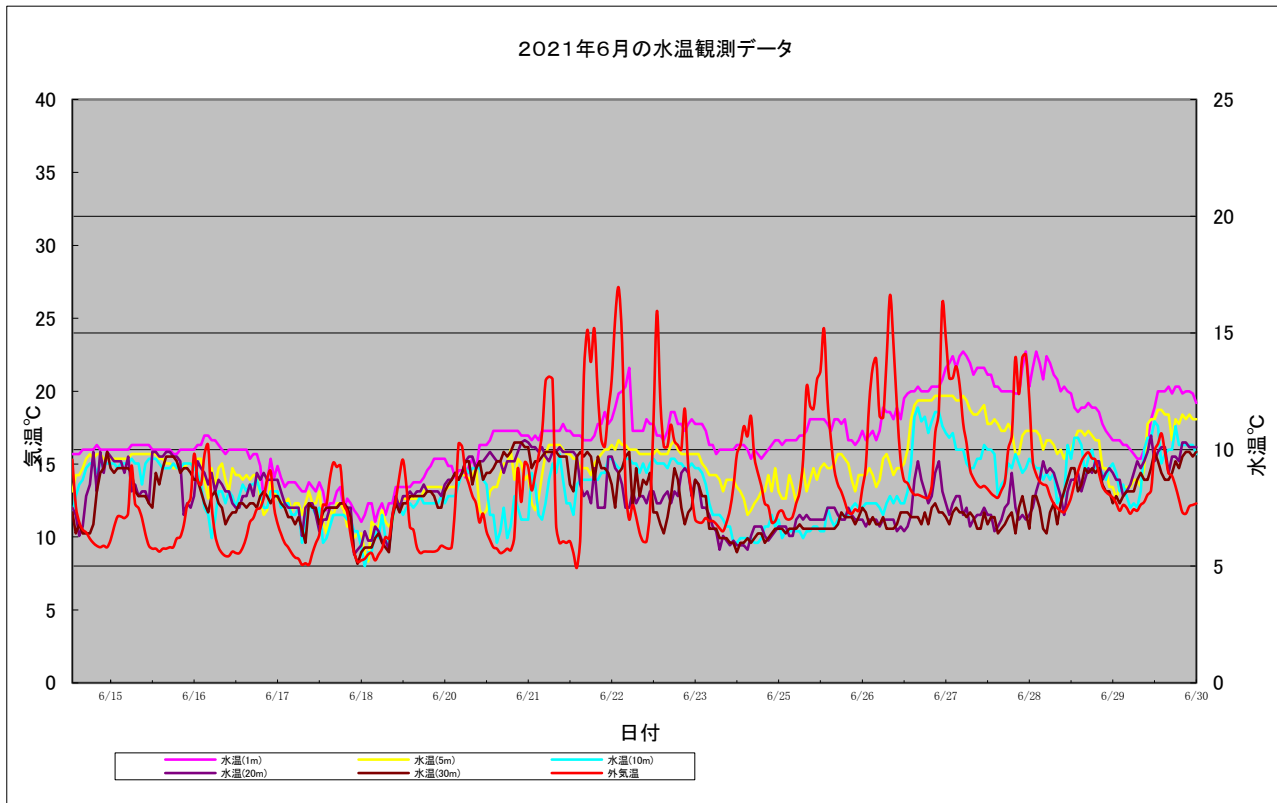

③ 観測データのグラフ作成

羅臼観測データの解析

海洋観測ブイの水温観測データを時系列に纏め各月ごとの内容に季節特性を下記の通り纏めた。

6月の水温観測状況

6月14日から6月30日までの水温観測状況を下記の通り示す。

1. 15日～20日にかけて若干鉛直混合が見られるが平年より海域は穏やかに推移している、それ以降は例年により比較的穏やかに推移している。
2. 水温については平年並みに推移し、特に変わった様子は無いようである。観測データについても順調に収集できている。