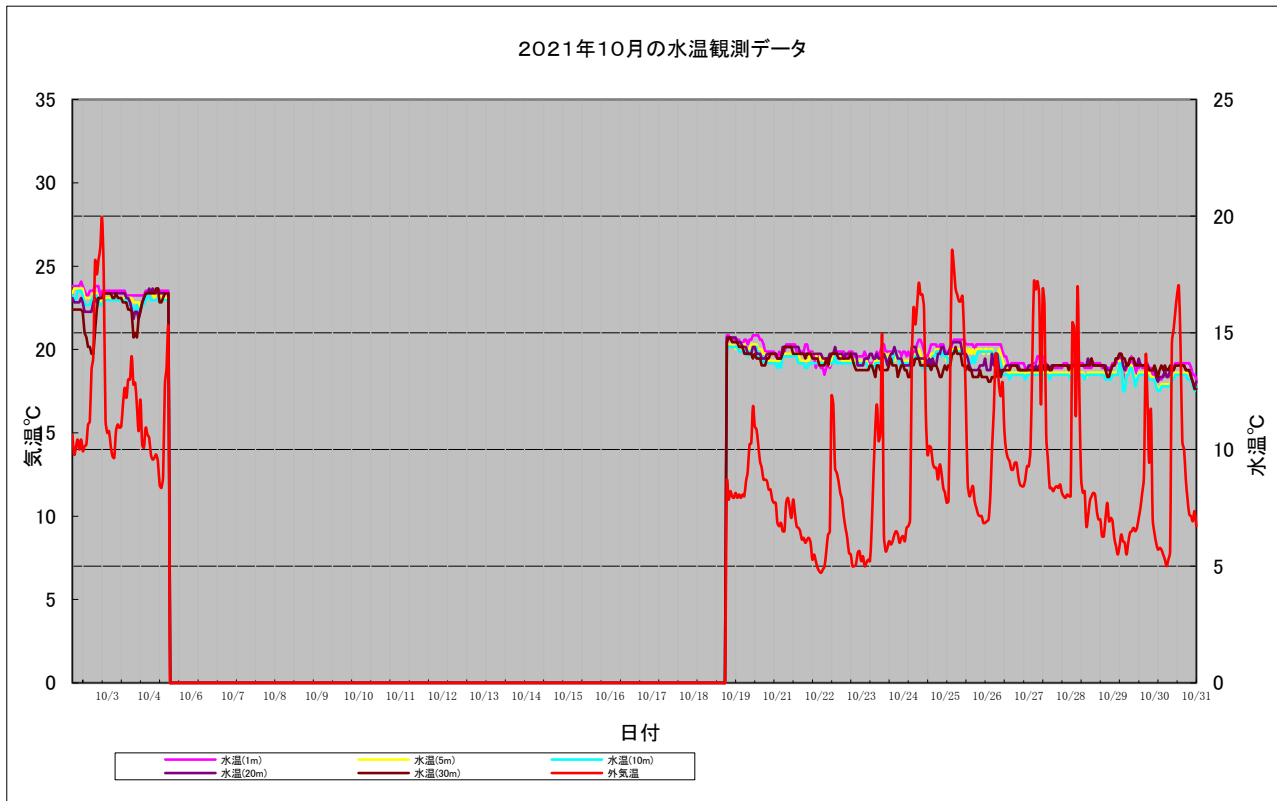

③ 観測データのグラフ作成

羅臼観測データの解析

海洋観測ブイの水温観測データを時系列に纏め各月ごとの内容に季節特性を下記の通り纏めた。

10月の水温観測状況

10月1日から10月31日までの水温観測状況を下記の通り示す。

- I. 10/5 10:39 ~ 10/19 13:07の期間について機器の引上げのため観測データ未収集となった。観測できたデータを見ると各層の水温差が小さくなっている、この時期の特徴である。平年並みに推移している。
- II. 初旬から下旬にかけて5°C程度水温が低下しているが平年並みに推移している。特に変わった様子は見受けられない。