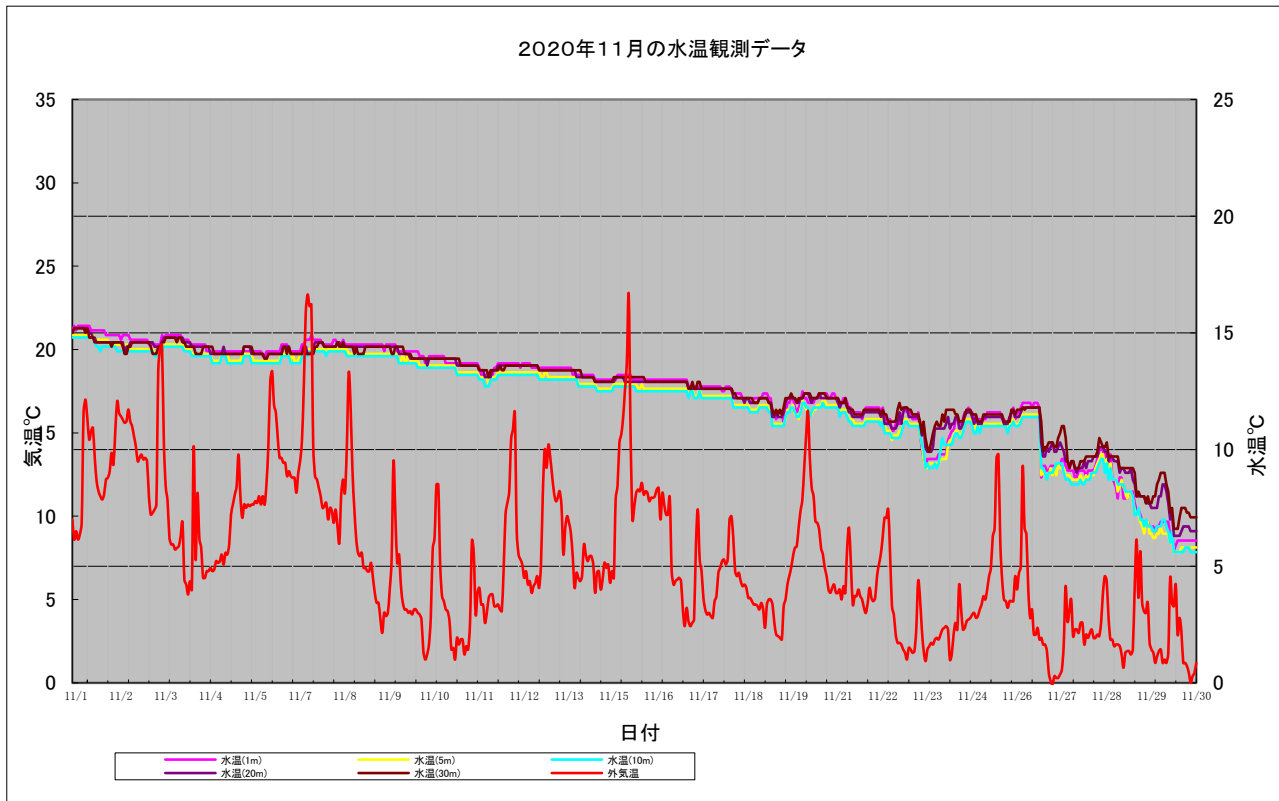

③ 観測データのグラフ作成

羅臼観測データの解析

海洋観測ブイの水温観測データを時系列に纏め各月ごとの内容に季節特性を下記の通り纏めた。

9月の水温観測状況

9月1日から9月30日までの水温観測状況を下記の通り示す。

- I. 初旬から中旬にかけて比較的穏やかであった、中旬より鉛直混合が始まり下旬まで続いているこの月の特徴でもあり平年並みに推移している。

- II. 平年では初旬から鉛直混合が始まる傾向があるが、本年は緩やかで深層海に冷たい水温が流入している4年ぶりの現象であった。

③ 観測データのグラフ作成

羅臼観測データの解析

海洋観測ブイの水温観測データを時系列に纏め各月ごとの内容に季節特性を下記の通り纏めた。

10月の水温観測状況

10月1日から10月31日までの水温観測状況を下記の通り示す。

I. 初旬より1ヶ月に渡り鉛直混合が続いているが、この時期の特色であり平年並みに推移している。

II. 水温の変化について中旬から下旬にかけて水温が余り下がらず平年より2~3°C高く推移している。今後とも注視していきたい。

③ 観測データのグラフ作成

羅臼観測データの解析

海洋観測ブイの水温観測データを時系列に纏め各月ごとの内容に季節特性を下記の通り纏めた。

11月の水温観測状況

11月1日から11月30日までの水温観測状況を下記の通り示す。

I. 先月に引き続き中旬まで海水温が高く推移しているが、中旬より下旬にかけて水温が徐々に低下し平年並みの状態まで推移している、東樺太海流の流入と思われる。

II. 各層において水温差は余り見受けられないが、この時期における特徴でもある。鉛直混合も26日～27日にかけて確認できる程度であった。

③ 観測データのグラフ作成

羅臼観測データの解析

海洋観測ブイの水温観測データを時系列に纏め各月ごとの内容に季節特性を下記の通り纏めた。

1 2月の水温観測状況

12月1日から12月21日までの水温観測状況を下記の通り示す。

I. 鉛直混合も余り見られず比較的穏やかで平年並みに推移していた。
観測データも順調に収集されている。

II. 水温データに関して昨年同様に例年より2~3°C低く推移している、東樺太海流が強く影響しているようだ。