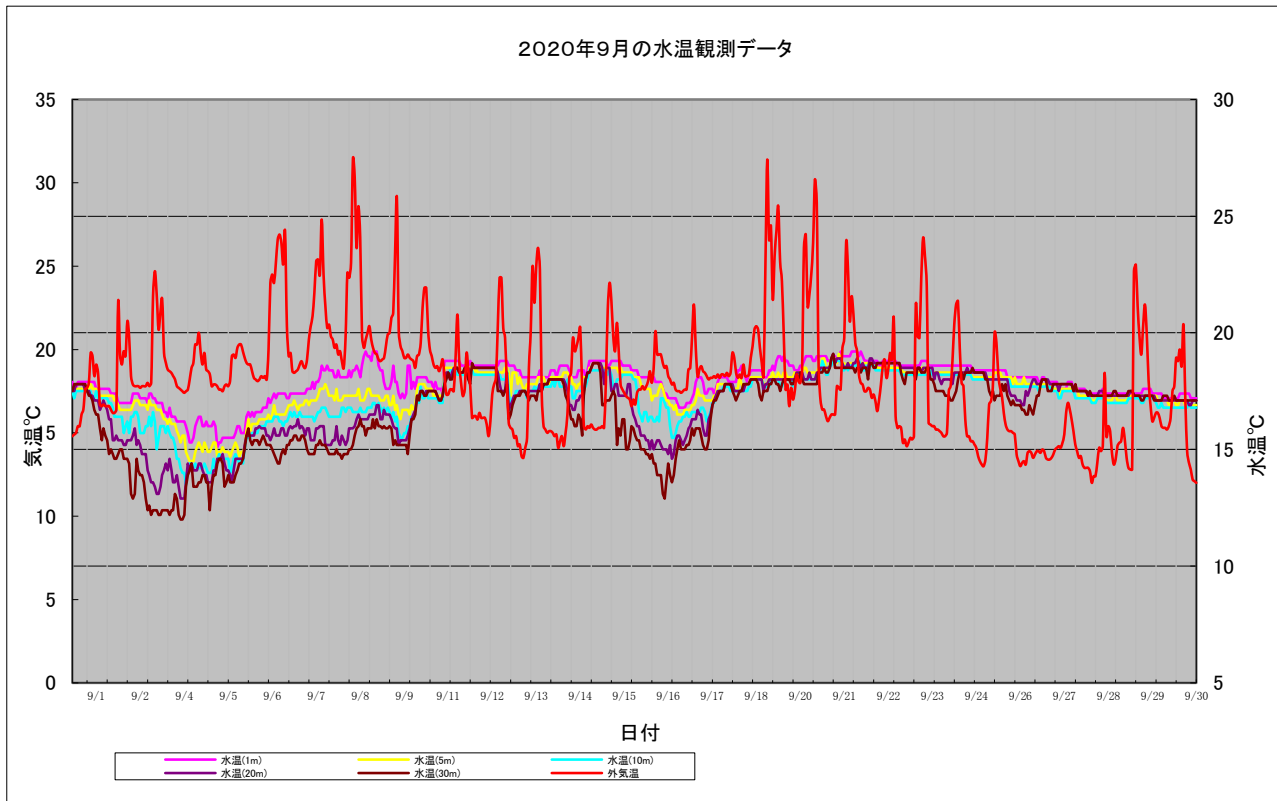

6月の水温観測状況

6月11日から6月30日までの水温観測状況を下記の通り示す。

1. 12日～13日、21日～22日、27日にかけて鉛直混合が見られる、この時期は海が時化していたと思われる。それ以外は比較的穏やかな様子であった。
2. 水温については平年並みに推移し、特に変わった様子は無いようである。観測データについても順調に収集できている。

③ 観測データのグラフ作成

羅臼観測データの解析

海洋観測ブイの水温観測データを時系列に纏め各月ごとの内容に季節特性を下記の通り纏めた。

7月の水温観測状況

7月1日から7月31日までの水温観測状況を下記の通り示す。

- I. 4、17、24、27日に於いて鉛直混合が見られ、この時期は海が荒れていたようである。ただ、台風発生が無かったように、1回の時化た期間が短く例年には無い傾向が見られた、比較天候は穏やかだったようである。
- II. 水温については初旬から下旬にかけて10°Cから15°C程度で例年通り推移している。観測データも順調に収集できている。

③ 観測データのグラフ作成

羅臼観測データの解析

海洋観測ブイの水温観測データを時系列に纏め各月ごとの内容に季節特性を下記の通り纏めた。

8月の水温観測状況

8月1日から8月31日までの水温観測状況を下記の通り示す。

I. 8、14、21、29日に於いて鉛直混合が見られ、この時期は海が荒れていたようである。全体としては平年並みに推移し、比較天候は穏やかだったようである。

II. 水温については初旬から下旬にかけて平年並みに推移しているが、22、29日に20°Cを超える水温が観測された、ここ数年で20°Cを超える水温は初めてであった。

③ 観測データのグラフ作成

羅臼観測データの解析

海洋観測ブイの水温観測データを時系列に纏め各月ごとの内容に季節特性を下記の通り纏めた。

9月の水温観測状況

9月1日から9月30日までの水温観測状況を下記の通り示す。

- I. 初旬から中旬にかけて比較的穏やかであった、中旬より鉛直混合が始まり下旬まで続いているこの月の特徴でもあり平年並みに推移している。

- II. 平年では初旬から鉛直混合が始まる傾向があるが、本年は緩やかで深層海に冷たい水温が流入している4年ぶりの現象であった。