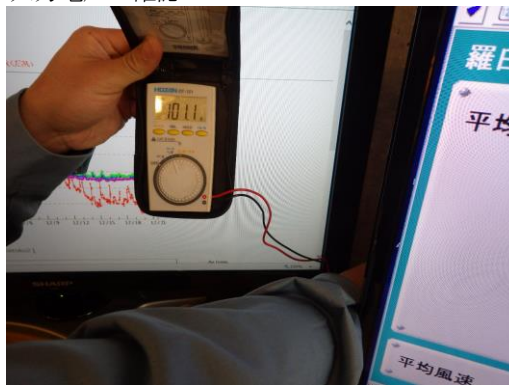

4. プロバイダ契約及び電子端末の点検

概要 羅臼ビジターセンターに設置された情報提供のための電子端末の調整及び点検を行うとともに、海洋観測ブイを含む当該展示施設の異常時に対応した。

- ① 観測情報を提供する為の受注後にNTT及びプロバイダに速やかに契約措置を行い、ネット契約を行った。
  尚、年度末の令和2年3月31日までNTT及びプロバイダの通信料を本業務にて支払を行った。

・NTT申し込みコース フレッツADSL12Mタイプ
(ADSL専用型)

・プロバイダ 株式会社オーレンス
(羅臼ビジターセンターの既存のプロバイダがオーレンスであったため同一のプロバイダとした。)

- ② 羅臼ビジターセンター電子端末の点検
  海洋観測ブイ閲覧端末装置：動作異常なし
  液晶モニタ：動作異常なし
  端末装置についてWindows7のため2020年1月でサポート終了しました。
  機器の更新を推奨する。

入力電圧の確認