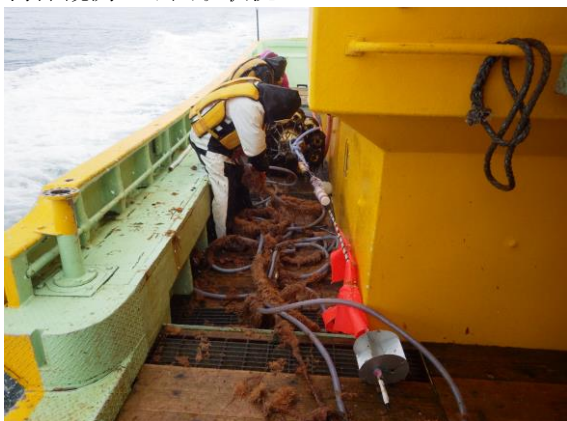

海洋観測ブイ回収状況