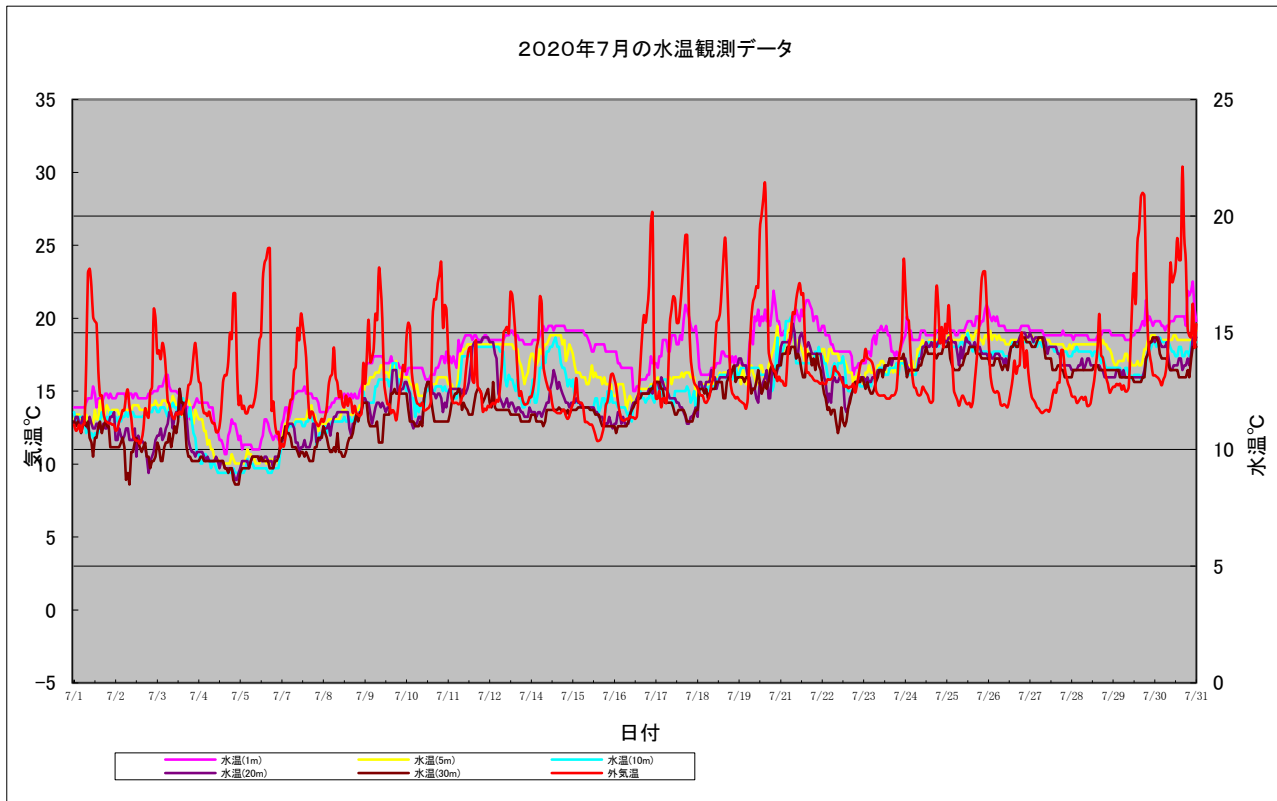

3. 海洋観測ブイによる観測及びグラフの作成（キキリベツ沖）

概要 海洋観測ブイのデータを整理し、観測結果の解析を行った。
観測データ取得期間：
6月11日 14:20 ～ 12月21日 10:28

- ① 観測データ 羅臼キキリベツ沖：水温5層
それぞれのデータを1時間毎に観測を行った。
- ② 観測データの送信 海洋観測ブイにて収集したデータをメーカーのゼニライトブイのサーバに蓄積し、そのデータを羅臼ビジターセンター等で見る事が出来るようになって
いる。そのサーバの年間使用料として、メーカーに費用の支払いを実施した。

<データ転送イメージ>

尚、メーカーで収集された水温データは、インターネットがつながるパソコンであれば、どこからでも閲覧が可能です。（携帯電話やスマートフォンからも閲覧が可能です。）
誰でも気軽に見られる事により、手軽にそして気軽にデータの活用が出来ます。

閲覧用URL： <http://www.wms-6a1.com/index.html>

③ 観測データのグラフ作成

羅臼観測データの解析

海洋観測ブイの水温観測データを時系列に纏め各月ごとの内容に季節特性を下記の通り纏めた。

6月の水温観測状況

6月11日から6月30日までの水温観測状況を下記の通り示す。

1. 12日～13日、21日～22日、27日にかけて鉛直混合が見られる、この時期は海が時化していたと思われる。それ以外は比較的穏やかな様子であった。
2. 水温については平年並みに推移し、特に変わった様子は無いようである。観測データについても順調に収集できている。

③ 観測データのグラフ作成

羅臼観測データの解析

海洋観測ブイの水温観測データを時系列に纏め各月ごとの内容に季節特性を下記の通り纏めた。

7月の水温観測状況

7月1日から7月31日までの水温観測状況を下記の通り示す。

- I. 4、17、24、27日に於いて鉛直混合が見られ、この時期は海が荒れていたようである。ただ、台風発生が無かったように、1回の時化た期間が短く例年には無い傾向が見られた、比較天候は穏やかだったようである。
- II. 水温については初旬から下旬にかけて10°Cから15°C程度で例年通り推移している。観測データも順調に収集できている。