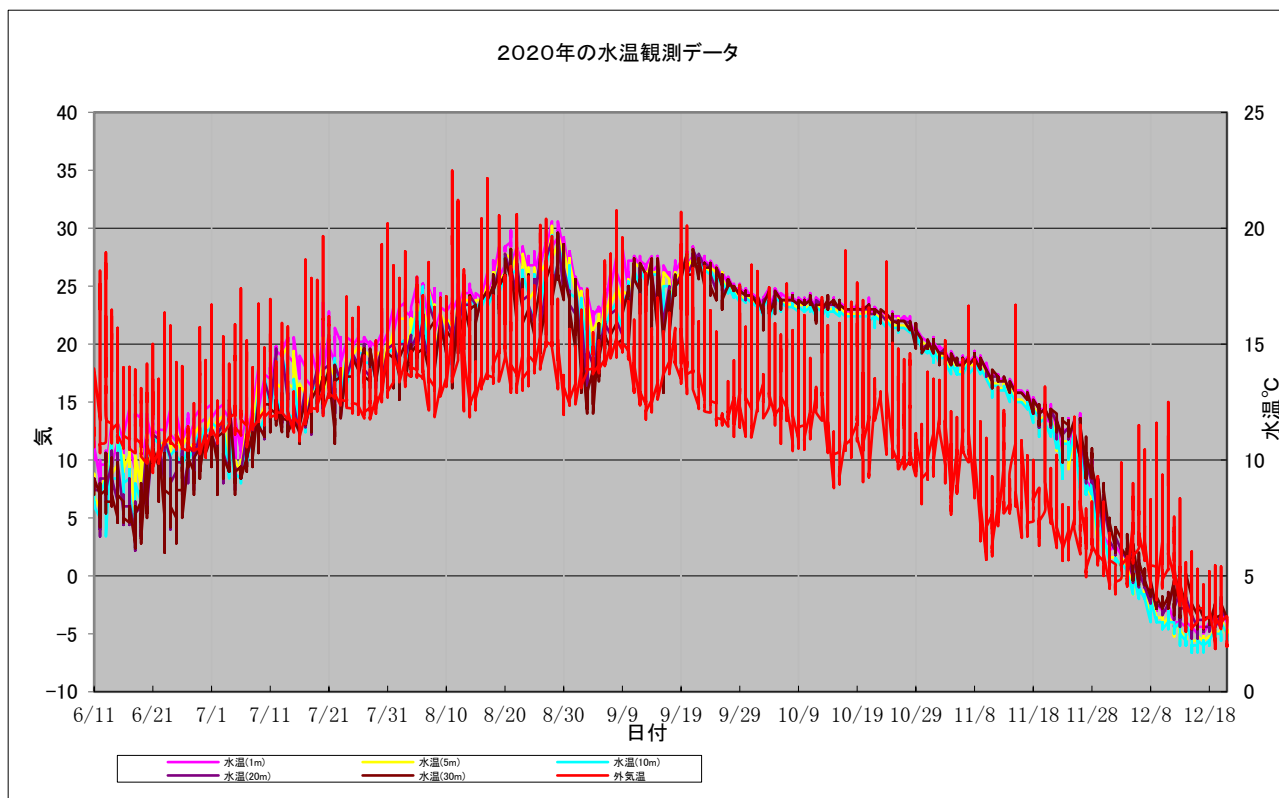

③ 観測データのグラフ作成

羅臼観測データの解析

海洋観測ブイの水温観測データを時系列に纏め各月ごとの内容に季節特性を下記の通り纏めた。

10月の水温観測状況

10月1日から10月31日までの水温観測状況を下記の通り示す。

I. 初旬より1ヶ月に渡り鉛直混合が続いているが、この時期の特色であり平年並みに推移している。

II. 水温の変化について中旬から下旬にかけて水温が余り下がらず平年より2~3°C高く推移している。今後とも注視していきたい。

③ 観測データのグラフ作成

羅臼観測データの解析

海洋観測ブイの水温観測データを時系列に纏め各月ごとの内容に季節特性を下記の通り纏めた。

11月の水温観測状況

11月1日から11月30日までの水温観測状況を下記の通り示す。

I. 先月に引き続き中旬まで海水温が高く推移しているが、中旬より下旬にかけて水温が徐々に低下し平年並みの状態まで推移している、東樺太海流の流入と思われる。

II. 各層において水温差は余り見受けられないが、この時期における特徴でもある。鉛直混合も26日～27日にかけて確認できる程度であった。

③ 観測データのグラフ作成

羅臼観測データの解析

海洋観測ブイの水温観測データを時系列に纏め各月ごとの内容に季節特性を下記の通り纏めた。

1 2月の水温観測状況

12月1日から12月21日までの水温観測状況を下記の通り示す。

I. 鉛直混合も余り見られず比較的穏やかで平年並みに推移していた。
観測データも順調に収集されている。

II. 水温データに関して昨年同様に例年より2~3°C低く推移している、東樺太海流が強く影響しているようだ。

羅臼観測データの解析

海洋観測ブイの水温観測データを時系列に纏め年間データとし季節特性を下記の通り纏めた。

年間の水温観測状況

6月11日から12月21日までの水温観測状況を下記の通り示す。

【総括】 本年は6月11日に海上設置、その後順調にデータ収集され12月21日に無事センサの回収を実施した。6月から7月にかけて特に変わったところはなく例年通りに推移していた。8月28日から29日にかけて水深1m付近で20℃を超える水温が観測された。本業務にて水温観測して以来初めてであった。9月上旬には東樺太海流影響が見受けられた例年の通り徐々に海流が早くなっている、鉛直混合も現れ始めた。10月の水温低下は鈍く推移し、12月にかけては例年より低く推移した。東樺太海流の影響によるものと思われる。毎年観測データを収集することにより、自然環境の特色や影響など、また地域の生活環境について考察する視野が拡充していくと思われる。