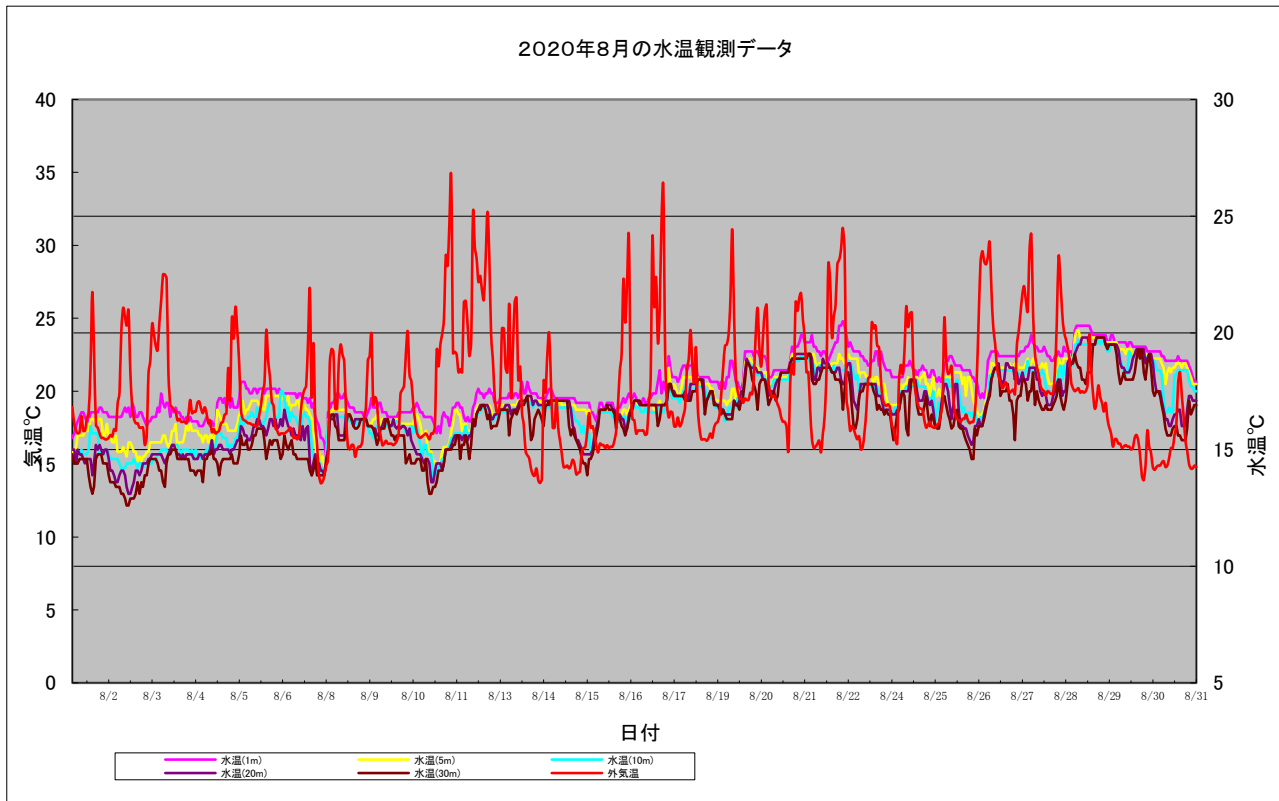

3. 海洋観測ブイによる観測及びグラフの作成（キキリベツ沖）

概要 海洋観測ブイのデータを整理し、観測結果の解析を行った。
観測データ取得期間：
6月11日 14:20 ～ 12月21日 10:28

- ① 観測データ 羅臼キキリベツ沖：水温5層
それぞれのデータを1時間毎に観測を行った。
- ② 観測データの送信 海洋観測ブイにて収集したデータをメーカーのゼニライトブイのサーバに蓄積し、そのデータを羅臼ビジターセンター等で見る事が出来るようになって
いる。そのサーバの年間使用料として、メーカーに費用の支払いを実施した。

6月の水温観測状況

6月11日から6月30日までの水温観測状況を下記の通り示す。

1. 12日～13日、21日～22日、27日にかけて鉛直混合が見られる、この時期は海が時化していたと思われる。それ以外は比較的穏やかな様子であった。
2. 水温については平年並みに推移し、特に変わった様子は無いようである。観測データについても順調に収集できている。

③ 観測データのグラフ作成

羅臼観測データの解析

海洋観測ブイの水温観測データを時系列に纏め各月ごとの内容に季節特性を下記の通り纏めた。

7月の水温観測状況

7月1日から7月31日までの水温観測状況を下記の通り示す。

- I. 4、17、24、27日に於いて鉛直混合が見られ、この時期は海が荒れていたようである。ただ、台風発生が無かったように、1回の時化た期間が短く例年には無い傾向が見られた、比較天候は穏やかだったようである。
- II. 水温については初旬から下旬にかけて10°Cから15°C程度で例年通り推移している。観測データも順調に収集できている。

③ 観測データのグラフ作成

羅臼観測データの解析

海洋観測ブイの水温観測データを時系列に纏め各月ごとの内容に季節特性を下記の通り纏めた。

8月の水温観測状況

8月1日から8月31日までの水温観測状況を下記の通り示す。

I. 8、14、21、29日に於いて鉛直混合が見られ、この時期は海が荒れていたようである。全体としては平年並みに推移し、比較天候は穏やかだったようである。

II. 水温については初旬から下旬にかけて平年並みに推移しているが、22、29日に20°Cを超える水温が観測された、ここ数年で20°Cを超える水温は初めてであった。