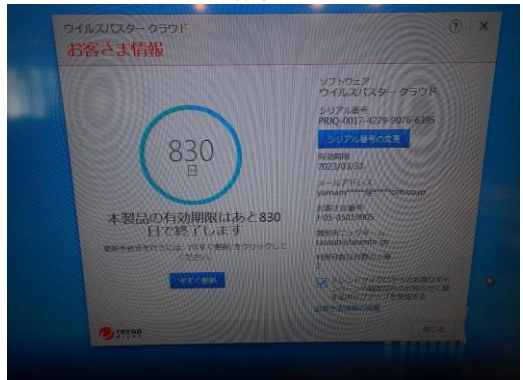

イベントログの確認

動作確認

ウイルスバスター動作状況

ウイルスバスター動作状況

Windows7サポート終了

【個別点検】 海洋観測ブイ閲覧端末

設置場所： 羅臼ビジターセンター

点検月日及び(周期)					令和2年度	備考
天候					12月21日	
点検者					曇	
					小坂・阿部	
番号	確認事項の概要	作業の実施範囲・具体的方法等	判定基準	単位	点検結果	
1	電圧等の確認	チェック端子等により各部の電圧を確認する。	確認	良・否	良	
		入力電圧	100V±10%以内	V	101.1	
2	電池の交換	バックアップ電池の交換周期を確認し、対象となるものは交換する。	確認	良・否	—	
3	ハードディスクの確認	稼働時間、不良セクタの有無を確認する。	確認	良・否	良	
4	動作確認	アプリケーションプログラムを動作させ、表示、キーボード入力、マウスの動作、LANによるデータの送受信機能等、総合動作を確認する。	確認	良・否	良	
5	接続部の確認	コネクタ、プラグイン等の緩み及びヒューズの緩みを確認する。	確認	良・否	良	
6	イベントログ(Windows付属機能)の確認	OS機能のイベントログ(システムおよびアプリケーション)を確認し、ハード異常やOS異常の兆候や発生を示すログが無いことを確認する	確認	良・否	良	
7	機器本体の清掃等	筐体内部の点検及び清掃をする。	実施	済・未	済	
		ファンの点検及び清掃をする。	実施	済・未	済	
		F/Dドライブヘッドのクリーニングをする。	実施	済・未	—	
		ディスプレイ部の清掃をする。	実施	済・未	済	
		ディスプレイ画面の清掃をする。	実施	済・未	済	
		キーボードの点検及び清掃をする。	実施	済・未	済	
		マウスの点検及び清掃をする。	実施	済・未	済	
		異常音、異常温度の確認をする。	確認	良・否	良	
		ランプの点灯状態を確認する。	確認	良・否	良	
摩耗部品の交換をする。	確認	良・否	—			
		据付状態を確認する。	確認	良・否	良	
所見	<p>ウィルス対策ソフトの有効期限 2023年3月31日迄 マウスの電池交換実施しました。 Windows7について2020年1月でサポートが切れます。機器の更新についてご検討願います。</p>				装置銘盤 装置名 海洋観測ブイ閲覧端末装置 モデル MT-M3853-CTO シリアル R8E7M5G 製造年月 2011年 製造者 LENOVO	