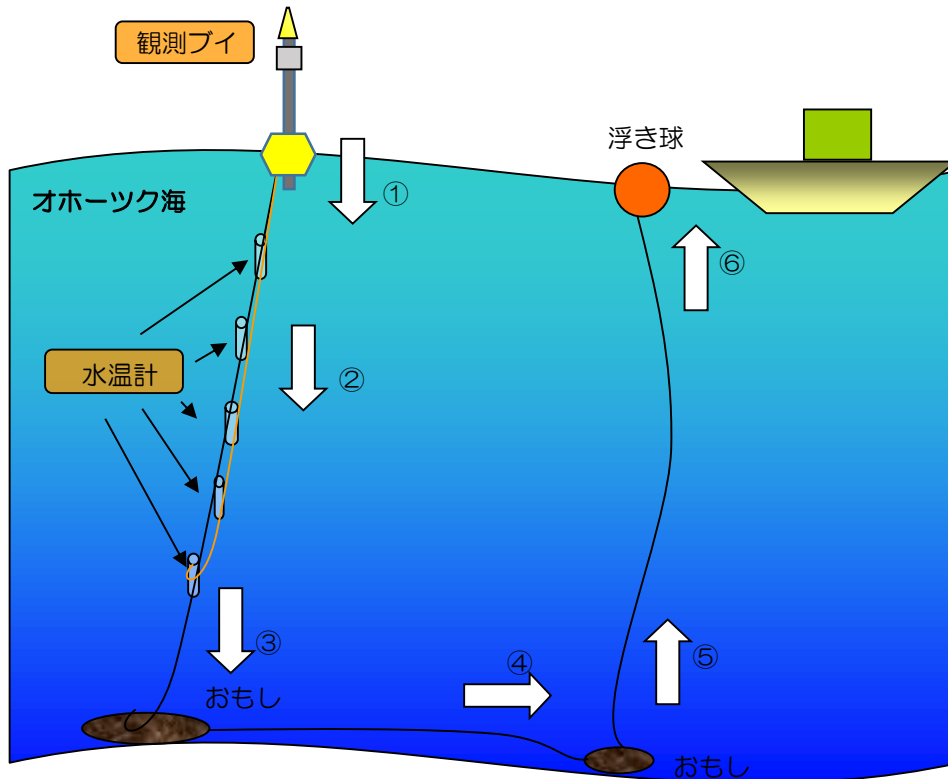

2 海洋観測ブイの設置

2. 海洋観測ブイの設置（キキリベツ沖）

概要 環境省北海道地方環境事務所釧路自然環境事務所所有の簡易水温モニタリングシステム1式をキキリベツ沖に設置した。
設置に当たっては、羅臼漁業組合様と調整を図った。

① 設置場所 キキリベツ沖

② 設置時期 6月5日業務契約後、環境省釧路自然環境事務所様より貸与品である下記、設備の貸与を受け、羅臼へ搬入の後設置した。
尚、設置時期は協力を仰ぐ羅臼漁業組合様と備船の打合せを行い、準備が整った6月11日13時30分頃に設置を行った。
水温のデータとしては、6月11日14時20分のデータより正式なデータとして取り扱う。

<貸与品>

- ・簡易水温モニタリングシステム 1式
- ・係留用ロープその他係留品 1式

③ 設置方法 羅臼漁業様所有の監視船にて、設置を実施した。

<設置順序>

海洋観測ブイ側より上記設置順序の通り、設置を実施した。

場所：知円別漁港

日付：6月11日

状況：第三らうす

3. 海洋観測ブイによる観測及びグラフの作成（キキリベツ沖）

概要 海洋観測ブイのデータを整理し、観測結果の解析を行った。
観測データ取得期間：
6月11日 14:20 ～ 12月21日 10:28

- ① 観測データ 羅臼キキリベツ沖：水温5層
それぞれのデータを1時間毎に観測を行った。
- ② 観測データの送信 海洋観測ブイにて収集したデータをメーカーのゼニライトブイのサーバに蓄積し、そのデータを羅臼ビジターセンター等で見る事が出来るようになって
いる。そのサーバの年間使用料として、メーカーに費用の支払いを実施した。