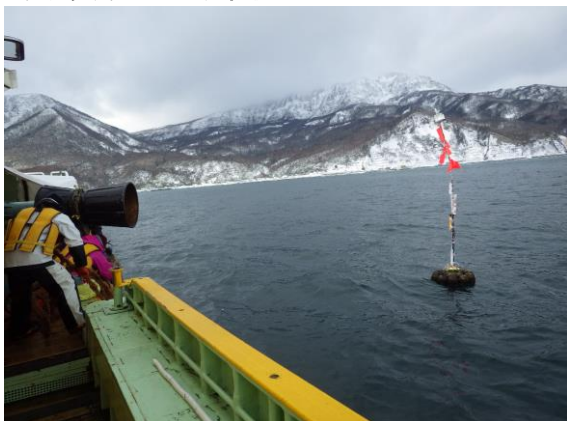

5. 海洋観測ブイの回収及び総点検（キキリベツ沖）

概 要	海洋観測ブイ及び各センサーの回収及び総点検を行うものと致します。回収に当たっては羅臼漁業組合様のご協力を仰ぎながら業務を進めた。
① 回収時期について	羅臼漁業組合様に地元漁協関係者様の仕事に影響の無い時期を検討して頂き12月21日とした。
② 回収方法について	羅臼漁業組合様ご協力の下、例年は、地元漁業者様にて回収を実施して頂いており、今回も同様に回収した。
③ 海洋観測ブイ及び各センサーの点検・補修	各部点検実施した、特に異常はなかった。

海洋観測ブイ回収状況