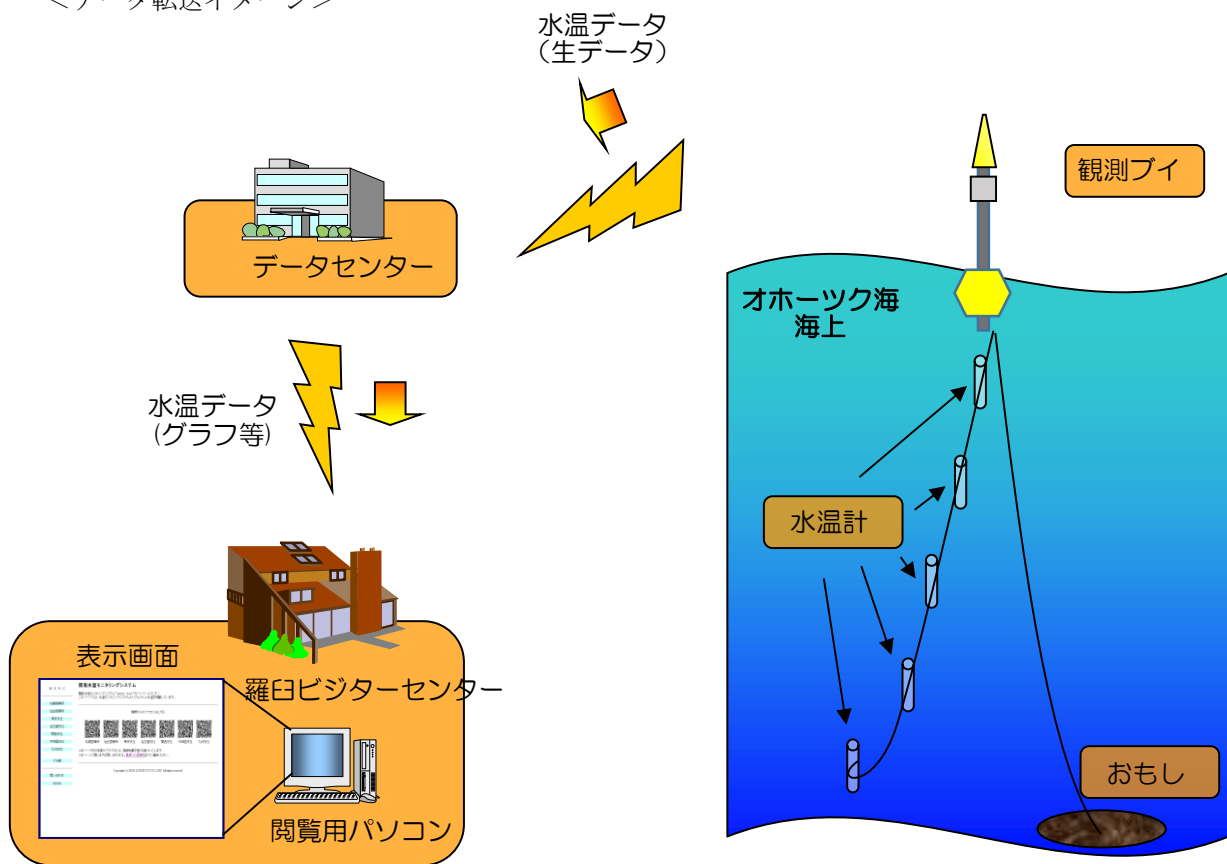

状況：設置位置

場所：キキリベツ沖

日付：6月11日

状況：設置作業

場所：キキリベツ沖

日付：6月11日

状況：設置完了

3 海洋観測ブイによる観測及びグラフの作成

3. 海洋観測ブイによる観測及びグラフの作成（キキリベツ沖）

概要 海洋観測ブイのデータを整理し、観測結果の解析を行った。
観測データ取得期間：
6月11日 14:20 ～ 12月21日 10:28

- ① 観測データ 羅臼キキリベツ沖：水温5層
それぞれのデータを1時間毎に観測を行った。
- ② 観測データの送信 海洋観測ブイにて収集したデータをメーカーのゼニライトブイのサーバに蓄積し、そのデータを羅臼ビジターセンター等で見る事が出来るようになって
いる。そのサーバの年間使用料として、メーカーに費用の支払いを実施した。

<データ転送イメージ>

尚、メーカーで収集された水温データは、インターネットがつながるパソコンであれば、どこからでも閲覧が可能です。（携帯電話やスマートフォンからも閲覧が可能です。）
誰でも気軽に見られる事により、手軽にそして気軽にデータの活用が出来ます。

閲覧用URL： <http://www.wms-6a1.com/index.html>

③ 観測データのグラフ作成

羅臼観測データの解析

海洋観測ブイの水温観測データを時系列に纏め各月ごとの内容に季節特性を下記の通り纏めた。