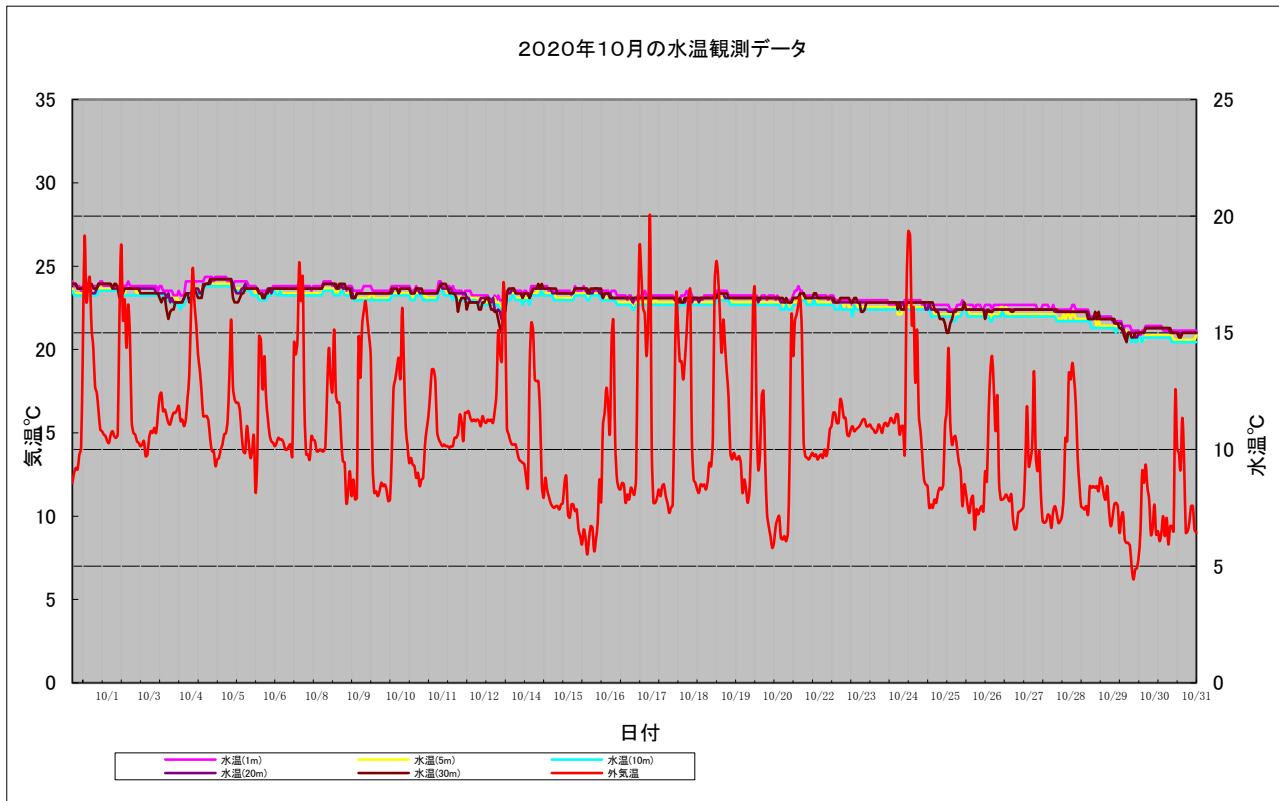

③ 観測データのグラフ作成

羅臼観測データの解析

海洋観測ブイの水温観測データを時系列に纏め各月ごとの内容に季節特性を下記の通り纏めた。

8月の水温観測状況

8月1日から8月31日までの水温観測状況を下記の通り示す。

I. 8、14、21、29日に於いて鉛直混合が見られ、この時期は海が荒れていたようである。全体としては平年並みに推移し、比較天候は穏やかだったようである。

II. 水温については初旬から下旬にかけて平年並みに推移しているが、22、29日に20°Cを超える水温が観測された、ここ数年で20°Cを超える水温は初めてであった。

③ 観測データのグラフ作成

羅臼観測データの解析

海洋観測ブイの水温観測データを時系列に纏め各月ごとの内容に季節特性を下記の通り纏めた。

9月の水温観測状況

9月1日から9月30日までの水温観測状況を下記の通り示す。

- I. 初旬から中旬にかけて比較的穏やかであった、中旬より鉛直混合が始まり下旬まで続いているこの月の特徴でもあり平年並みに推移している。

- II. 平年では初旬から鉛直混合が始まる傾向があるが、本年は緩やかで深層海に冷たい水温が流入している4年ぶりの現象であった。

③ 観測データのグラフ作成

羅臼観測データの解析

海洋観測ブイの水温観測データを時系列に纏め各月ごとの内容に季節特性を下記の通り纏めた。

10月の水温観測状況

10月1日から10月31日までの水温観測状況を下記の通り示す。

I. 初旬より1ヶ月に渡り鉛直混合が続いているが、この時期の特色であり平年並みに推移している。

II. 水温の変化について中旬から下旬にかけて水温が余り下がらず平年より2~3°C高く推移している。今後とも注視していきたい。

③ 観測データのグラフ作成

羅臼観測データの解析

海洋観測ブイの水温観測データを時系列に纏め各月ごとの内容に季節特性を下記の通り纏めた。

11月の水温観測状況

11月1日から11月30日までの水温観測状況を下記の通り示す。

I. 先月に引き続き中旬まで海水温が高く推移しているが、中旬より下旬にかけて水温が徐々に低下し平年並みの状態まで推移している、東樺太海流の流入と思われる。

II. 各層において水温差は余り見受けられないが、この時期における特徴でもある。鉛直混合も26日～27日にかけて確認できる程度であった。