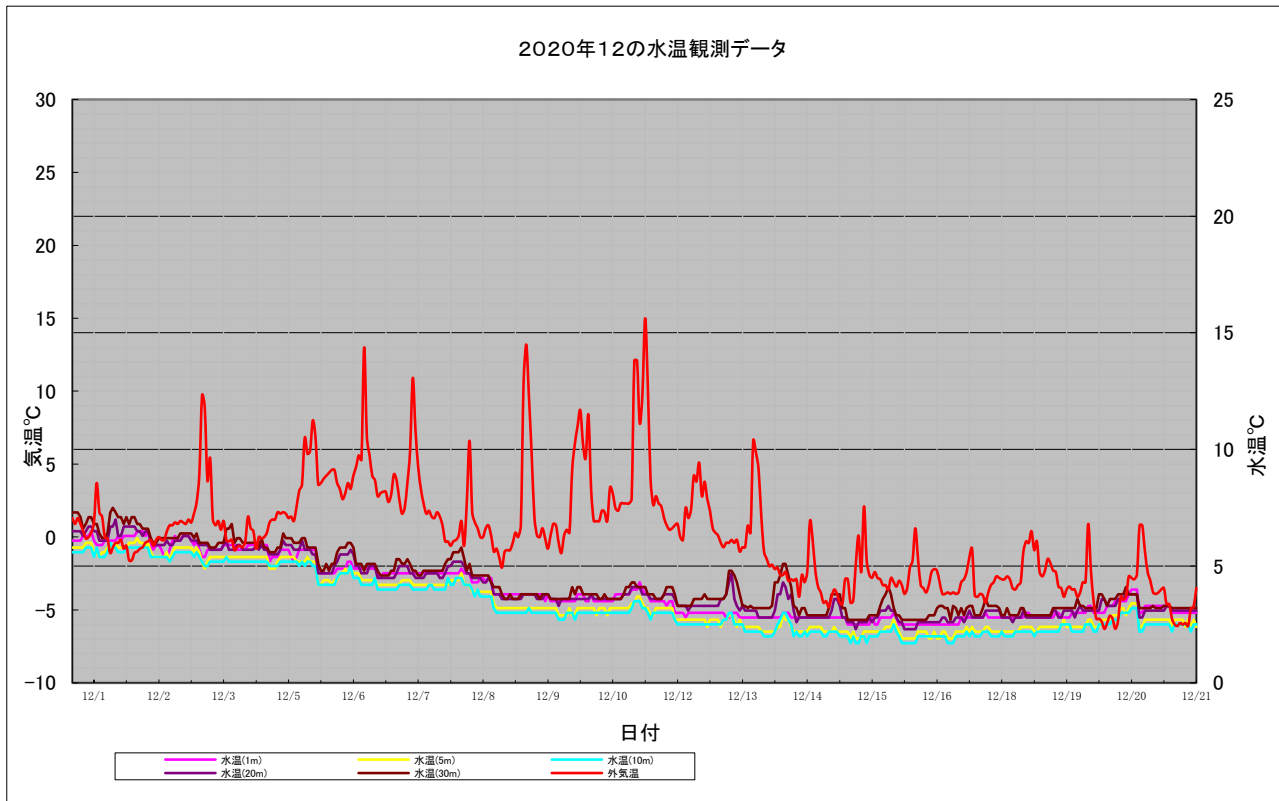

③ 観測データのグラフ作成

羅臼観測データの解析

海洋観測ブイの水温観測データを時系列に纏め各月ごとの内容に季節特性を下記の通り纏めた。

10月の水温観測状況

10月1日から10月31日までの水温観測状況を下記の通り示す。

I. 初旬より1ヶ月に渡り鉛直混合が続いているが、この時期の特色であり平年並みに推移している。

II. 水温の変化について中旬から下旬にかけて水温が余り下がらず平年より2~3°C高く推移している。今後とも注視していきたい。

③ 観測データのグラフ作成

羅臼観測データの解析

海洋観測ブイの水温観測データを時系列に纏め各月ごとの内容に季節特性を下記の通り纏めた。

11月の水温観測状況

11月1日から11月30日までの水温観測状況を下記の通り示す。

I. 先月に引き続き中旬まで海水温が高く推移しているが、中旬より下旬にかけて水温が徐々に低下し平年並みの状態まで推移している、東樺太海流の流入と思われる。

II. 各層において水温差は余り見受けられないが、この時期における特徴でもある。鉛直混合も26日～27日にかけて確認できる程度であった。

③ 観測データのグラフ作成

羅臼観測データの解析

海洋観測ブイの水温観測データを時系列に纏め各月ごとの内容に季節特性を下記の通り纏めた。

1 2月の水温観測状況

12月1日から12月21日までの水温観測状況を下記の通り示す。

I. 鉛直混合も余り見られず比較的穏やかで平年並みに推移していた。
観測データも順調に収集されている。

II. 水温データに関して昨年同様に例年より2~3°C低く推移している、東樺太海流が強く影響しているようだ。

羅臼観測データの解析

海洋観測ブイの水温観測データを時系列に纏め年間データとし季節特性を下記の通り纏めた。

年間の水温観測状況

6月11日から12月21日までの水温観測状況を下記の通り示す。

【総括】 本年は6月11日に海上設置、その後順調にデータ収集され12月21日に無事センサの回収を実施した。6月から7月にかけて特に変わったところはなく例年通りに推移していた。8月28日から29日にかけて水深1m付近で20℃を超える水温が観測された。本業務にて水温観測して以来初めてであった。9月上旬には東樺太海流影響が見受けられた例年の通り徐々に海流が早くなっている、鉛直混合も現れ始めた。10月の水温低下は鈍く推移し、12月にかけては例年より低く推移した。東樺太海流の影響によるものと思われる。毎年観測データを収集することにより、自然環境の特色や影響など、また地域の生活環境について考察する視野が拡充していくと思われる。