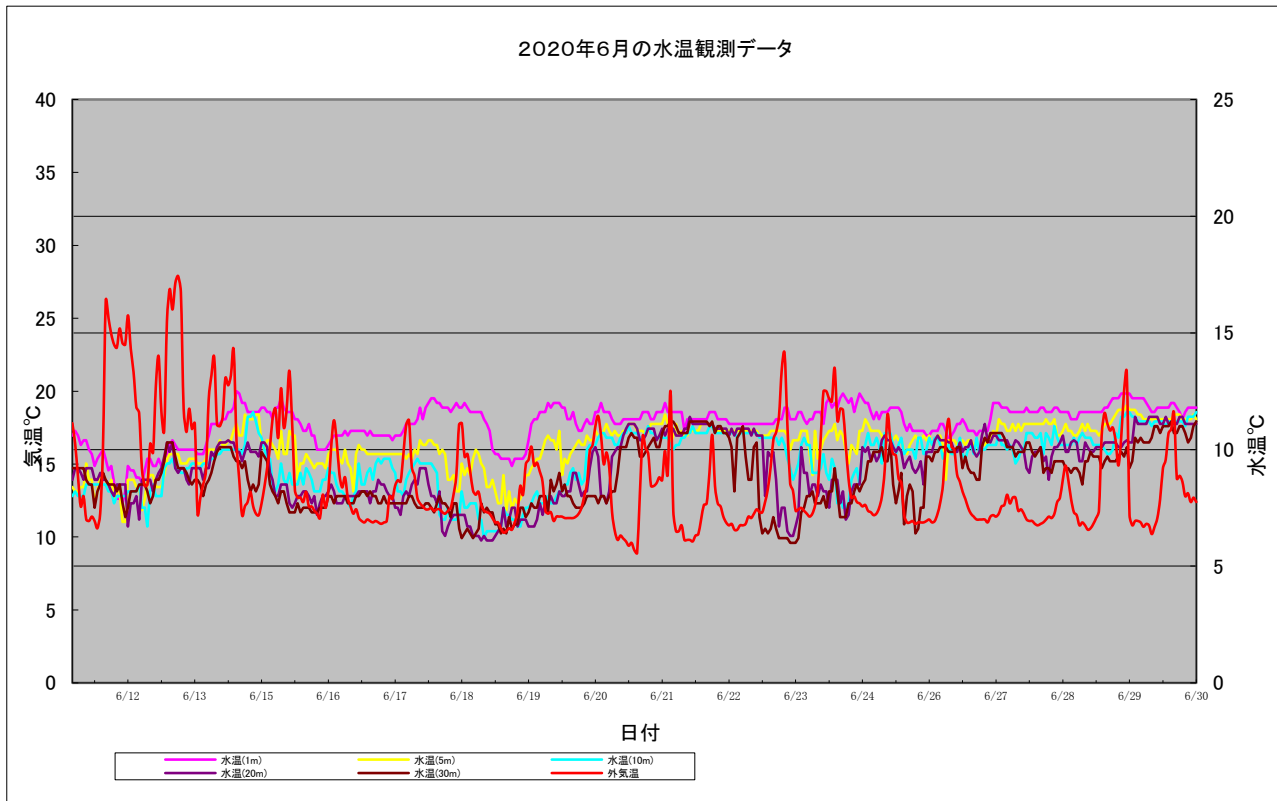

3. 海洋観測ブイによる観測及びグラフの作成（キキリベツ沖）

概要 海洋観測ブイのデータを整理し、観測結果の解析を行った。
観測データ取得期間：
6月11日 14:20 ～ 12月21日 10:28

- ① 観測データ 羅臼キキリベツ沖：水温5層
それぞれのデータを1時間毎に観測を行った。
- ② 観測データの送信 海洋観測ブイにて収集したデータをメーカーのゼニライトブイのサーバに蓄積し、そのデータを羅臼ビジターセンター等で見る事が出来るようになって
いる。そのサーバの年間使用料として、メーカーに費用の支払いを実施した。

<データ転送イメージ>

尚、メーカーで収集された水温データは、インターネットがつながるパソコンであれば、どこからでも閲覧が可能です。（携帯電話やスマートフォンからも閲覧が可能です。）
誰でも気軽に見られる事により、手軽にそして気軽にデータの活用が出来ます。

閲覧用URL： <http://www.wms-6a1.com/index.html>

③ 観測データのグラフ作成

羅臼観測データの解析

海洋観測ブイの水温観測データを時系列に纏め各月ごとの内容に季節特性を下記の通り纏めた。

6月の水温観測状況

6月11日から6月30日までの水温観測状況を下記の通り示す。

1. 12日～13日、21日～22日、27日にかけて鉛直混合が見られる、この時期は海が時化していたと思われる。それ以外は比較的穏やかな様子であった。
2. 水温については平年並みに推移し、特に変わった様子は無いようである。観測データについても順調に収集できている。

③ 観測データのグラフ作成

羅臼観測データの解析

海洋観測ブイの水温観測データを時系列に纏め各月ごとの内容に季節特性を下記の通り纏めた。

7月の水温観測状況

7月1日から7月31日までの水温観測状況を下記の通り示す。

- I. 4、17、24、27日に於いて鉛直混合が見られ、この時期は海が荒れていたようである。ただ、台風発生が無かったように、1回の時化た期間が短く例年には無い傾向が見られた、比較天候は穏やかだったようである。
- II. 水温については初旬から下旬にかけて10°Cから15°C程度で例年通り推移している。観測データも順調に収集できている。