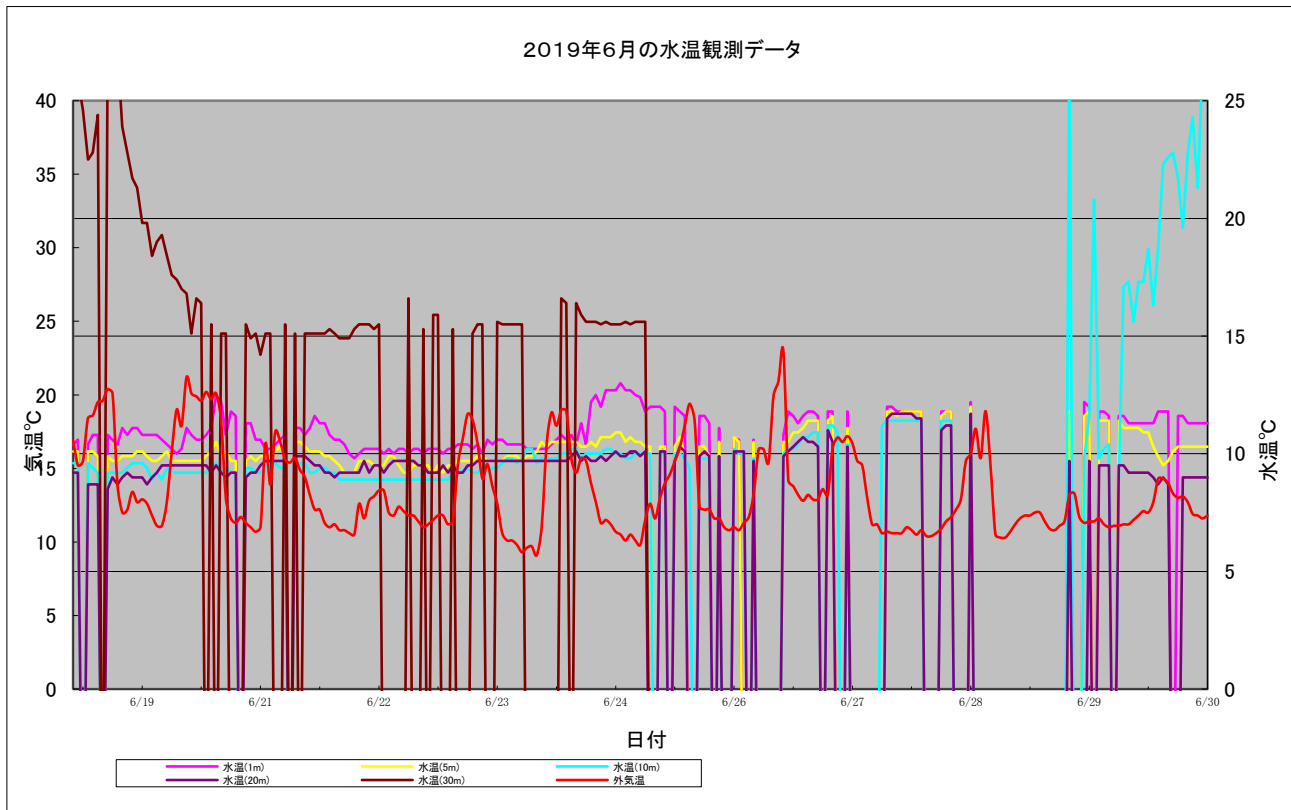

③ 観測データのグラフ作成

羅臼観測データの解析

海洋観測ブイの水温観測データを時系列に纏め各月ごとの内容に季節特性を下記の通り纏めた。

6月の水温観測状況

6月19日から6月30日までの水温観測状況を下記の通り示す。

1. 水温センサの故障により参考値の外気温以外についてデータ収集において異常値を示す。観測データとしての扱いはできないが不具合状況としてグラフ化した。