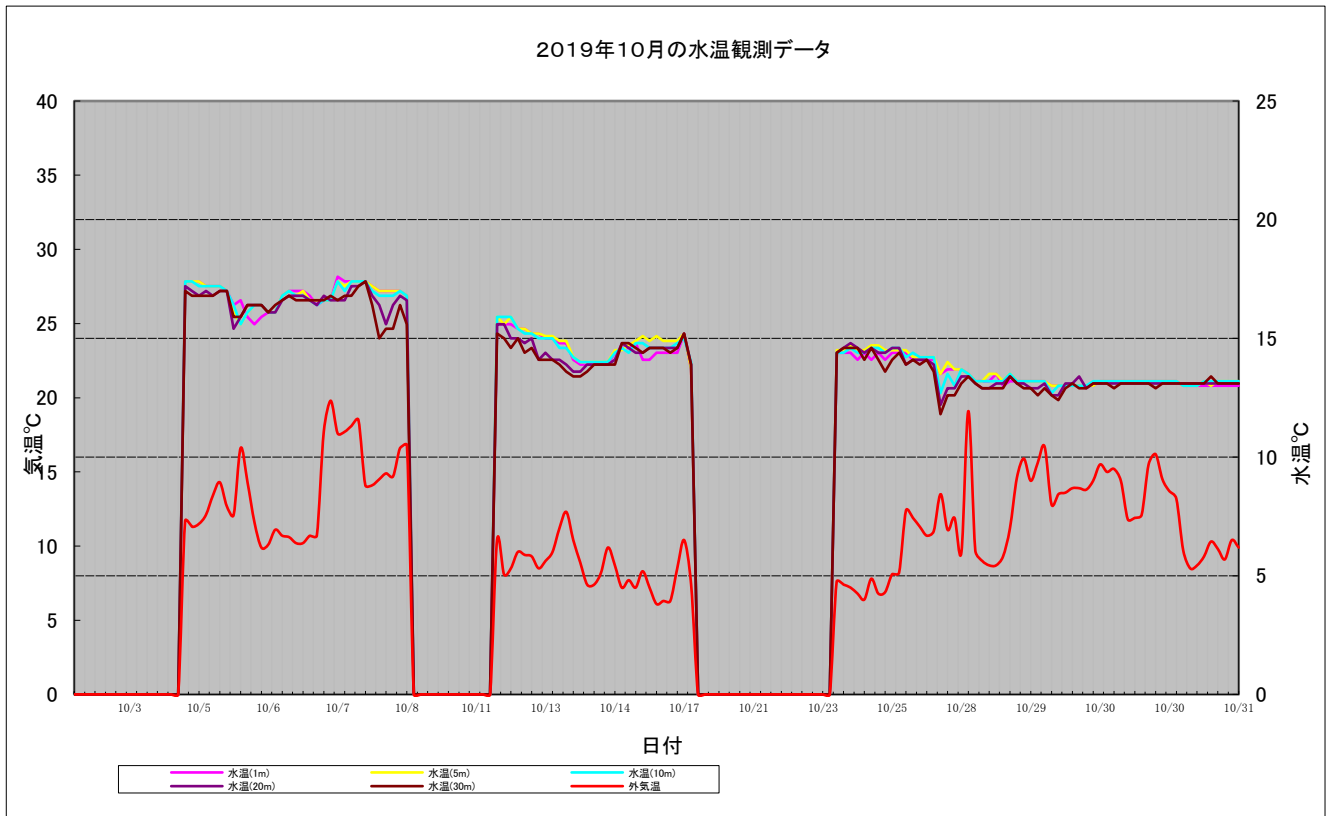

8月の水温観測状況

8月1日から8月31日までの水温観測状況を下記の通り示します。

- I. 8月のデータについても7月同様にデータの欠測が頻繁に見受けられる。  
引き続き注視して参りたい。
- II. 今月は平年より各層の水温が高めの傾向にあるが後半については平年並みに推移している。

③ 観測データのグラフ作成

ウトロ観測データの解析

海洋観測ブイの水温観測データを時系列に纏め各月ごとの内容に季節特性を下記の通り纏めた。

9月の水温観測状況

9月1日から9月30日までの水温観測状況を下記の通り示す。

- I. 本年は水温が1°C～5°C高く推移している特長がある、水温差については例年通り海流が早く他の月より鉛直混合が多く見られていると思われる。
- II. 海水温が高い影響なのか本年は、貝毒の解禁が遅くなっている、オホーツク沿岸域の漁についても不漁が続いている模様である。

③ 観測データのグラフ作成

ウトロ観測データの解析

海洋観測ブイの水温観測データを時系列に纏め各月ごとの内容に季節特性を下記の通り纏めた。

10月の水温観測状況

10月1日から10月31日までの水温観測状況を下記の通り示します。

- I. データの欠測が今月もあったが収集できたデータを見る限り、この時期特有の長期間に渡る鉛直混合が見受けられ海流が早い影響と思われる。
- II. 水温に関して昨年同様に推移しているが中旬から水温が下がらない。例年と比較すると5℃以上高い模様であった。

## ウトロ観測データの解析

海洋観測ブイの水温観測データを時系列に纏め年間データとし季節特性を下記の通り纏めた。