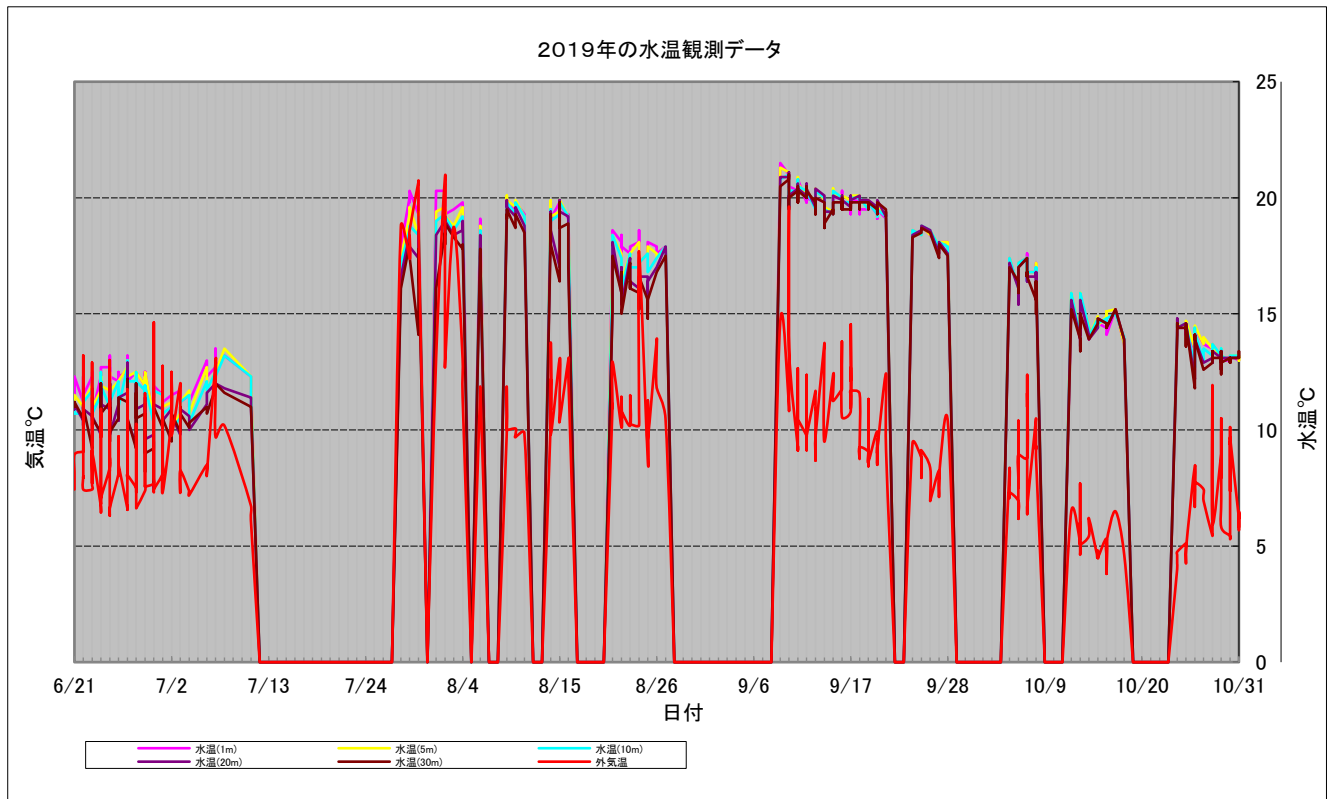

9月の水温観測状況

9月1日から9月30日までの水温観測状況を下記の通り示す。

- I. 本年は水温が1°C～5°C高く推移している特長がある、水温差については例年通り海流が早く他の月より鉛直混合が多く見られていると思われる。
- II. 海水温が高い影響なのか本年は、貝毒の解禁が遅くなっている、オホーツク沿岸域の漁についても不漁が続いている模様である。

③ 観測データのグラフ作成

ウトロ観測データの解析

海洋観測ブイの水温観測データを時系列に纏め各月ごとの内容に季節特性を下記の通り纏めた。

10月の水温観測状況

10月1日から10月31日までの水温観測状況を下記の通り示します。

- I. データの欠測が今月もあったが収集できたデータを見る限り、この時期特有の長期間に渡る鉛直混合が見受けられ海流が早い影響と思われる。
- II. 水温に関して昨年同様に推移しているが中旬から水温が下がらない。例年と比較すると5℃以上高い模様であった。

## ウトロ観測データの解析

海洋観測ブイの水温観測データを時系列に纏め年間データとし季節特性を下記の通り纏めた。

### 年間の水温観測状況

6月21日から10月31日までの水温観測状況を下記の通り示します。

【総括】設置当初は順調であったが7月13日からデータ収集が時々欠測となり、可能な限りではあるが本年の特色を述べる。

7月13日から7月27日の約2週間データが未収集であったが、この間約8°C程度水温が上昇しているが例年よく見られる特徴であった。

9月9日付近で水温が20°Cを超えているが例年では見られない水温の上昇であった、その後も水温が下がらず漁業へも深刻な影響が出ていた、地元の漁業関係者に聞くと本年は25年ぶりの大不漁であったそうである。