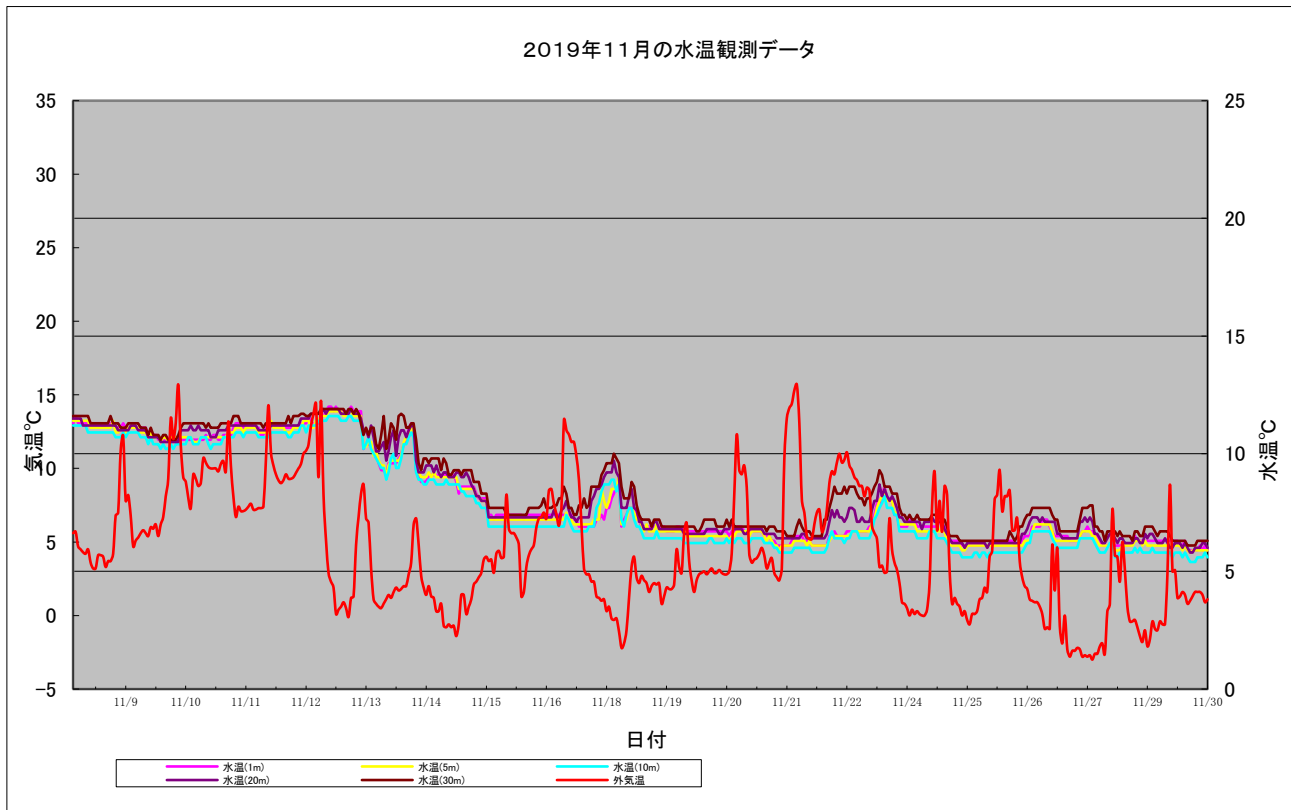

③ 観測データのグラフ作成

羅臼観測データの解析

海洋観測ブイの水温観測データを時系列に纏め各月ごとの内容に季節特性を下記の通り纏めた。

11月の水温観測状況

11月9日から11月30日までの水温観測状況を下記の通り示す。

- I. 本年、センサの不具合により11/9に再設置し観測を開始することができた。
  水温が段階的に低下していくのは例年通り見受けられる傾向である。
- II. 今月はあまり鉛直混合が見られない、比較的海が穏やかだったと思われる。
  観測データも順調に収集できている。