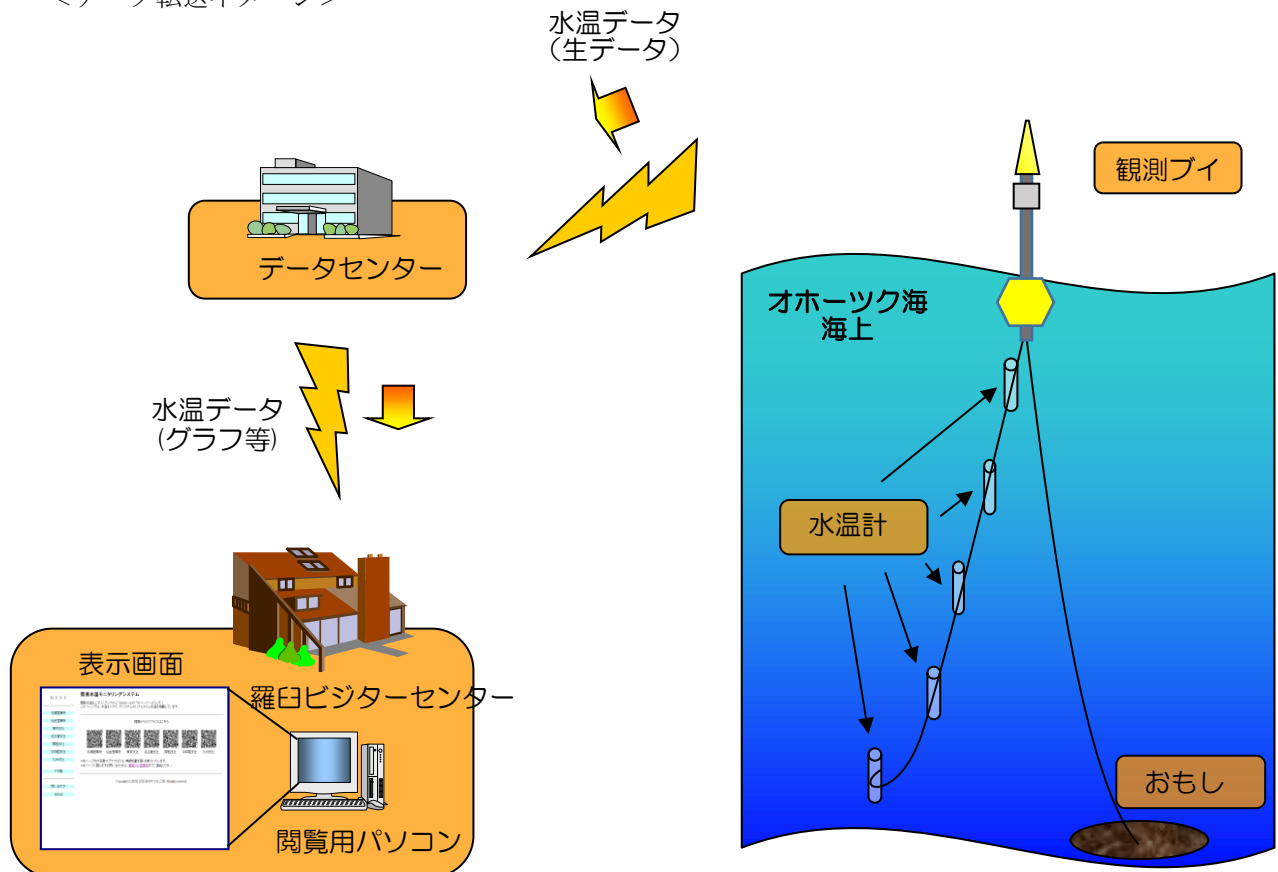

3. 海洋観測ブイによる観測及びグラフ作成（ウトロ高原沖）

概要 海洋観測ブイのデータを整理し、観測結果の解析を行った。
観測データ取得期間：
6月21日 18:36 ～ 10月31日 5:52

- ① 観測データ   ウトロ高原沖：水温5層
                        それぞれのデータを1時間毎に観測を行った。
- ② 観測データの送信   海洋観測ブイにて収集したデータをメーカーのゼニライトブイのサーバに蓄積し、そのデータを羅臼ビジターセンター等で見る事が出来るようになっている。そのサーバの年間使用料として、メーカーに費用の支払いを実施した。

<データ転送イメージ>

尚、メーカーで収集された水温データは、インターネットが繋がるパソコンであれば、どこからでも閲覧が可能である。（携帯電話やスマートフォンからも閲覧が可能です。）
誰でも気軽に見られる事により、手軽にそして気軽にデータの活用が出来る。

閲覧用URL：<http://www.wms-6a1.com/index.html>