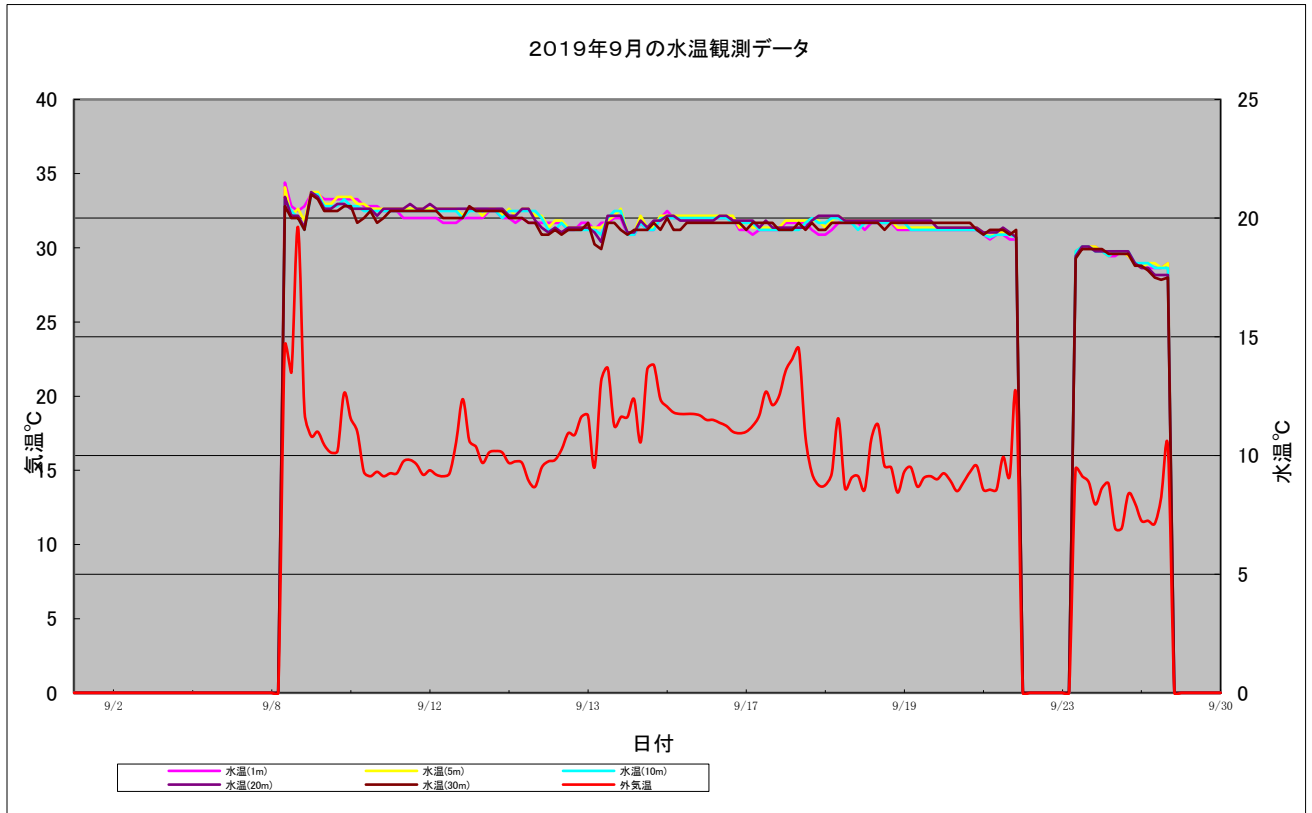

7月1日から7月31日までの水温観測状況を下記の通り示します。

I. 7/12から7/27にかけて、観測データの収集がされていない、原因は不明だが現在は収集されているので、今後の状況を注視する。

II. 観測データ量が少ないが、上旬は平年並みに推移している、下旬の水温は平年より2から3℃高めとなっている。

③ 観測データのグラフ作成

ウトロ観測データの解析

海洋観測ブイの水温観測データを時系列に纏め各月ごとの内容に季節特性を下記の通り纏めた。

8月の水温観測状況

8月1日から8月31日までの水温観測状況を下記の通り示します。

- I. 8月のデータについても7月同様にデータの欠測が頻繁に見受けられる。  
引き続き注視して参りたい。
- II. 今月は平年より各層の水温が高めの傾向にあるが後半については平年並みに推移している。

③ 観測データのグラフ作成

ウトロ観測データの解析

海洋観測ブイの水温観測データを時系列に纏め各月ごとの内容に季節特性を下記の通り纏めた。

9月の水温観測状況

9月1日から9月30日までの水温観測状況を下記の通り示す。

- I. 本年は水温が1°C～5°C高く推移している特長がある、水温差については例年通り海流が早く他の月より鉛直混合が多く見られていると思われる。
- II. 海水温が高い影響なのか本年は、貝毒の解禁が遅くなっている、オホーツク沿岸域の漁についても不漁が続いている模様である。

③ 観測データのグラフ作成

ウトロ観測データの解析

海洋観測ブイの水温観測データを時系列に纏め各月ごとの内容に季節特性を下記の通り纏めた。

10月の水温観測状況

10月1日から10月31日までの水温観測状況を下記の通り示します。

- I. データの欠測が今月もあったが収集できたデータを見る限り、この時期特有の長期間に渡る鉛直混合が見受けられ海流が早い影響と思われる。
- II. 水温に関して昨年同様に推移しているが中旬から水温が下がらない。例年と比較すると5℃以上高い模様であった。