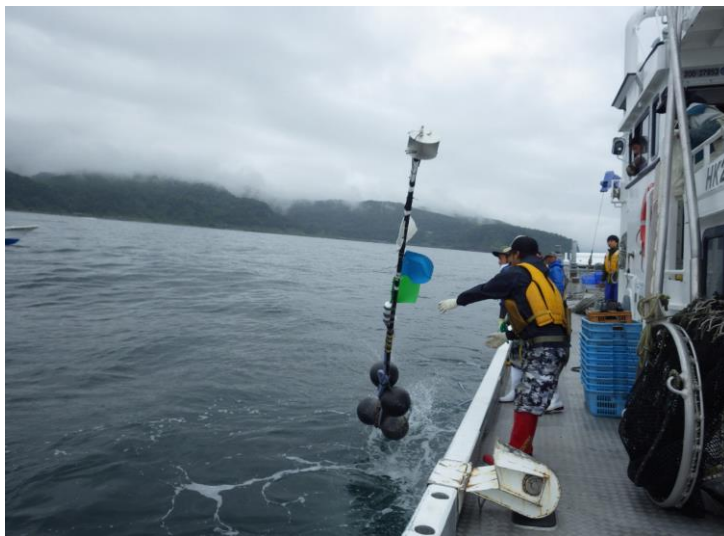

場所：ウトロ高原沖

日付：6月21日

状況：設置作業