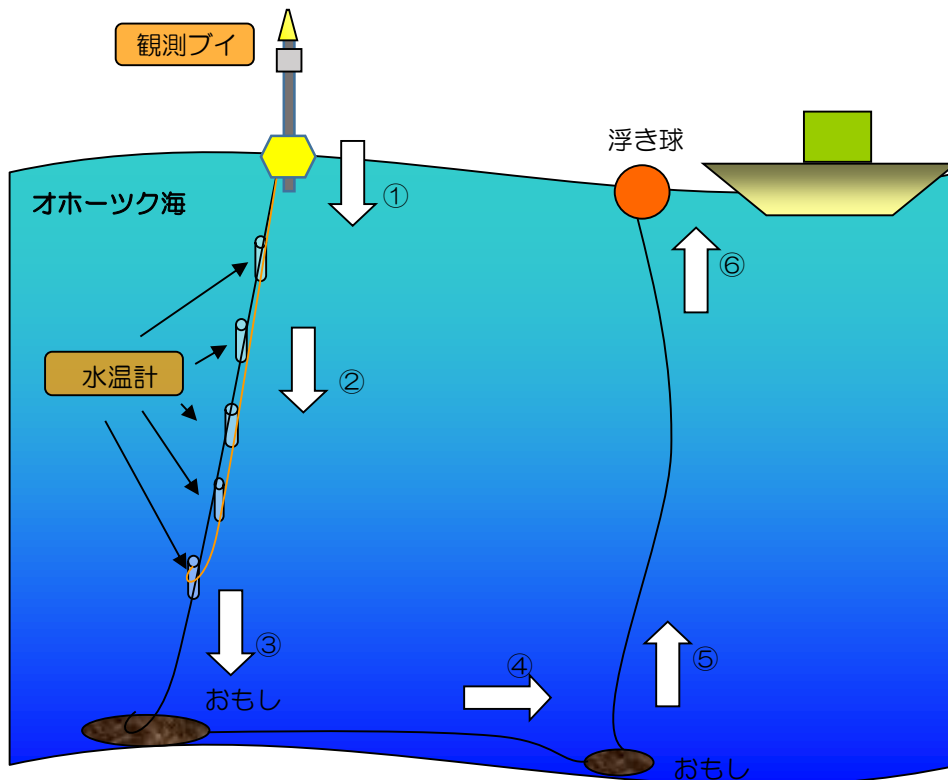

<設置順序>

海洋観測ブイ側より上記設置順序の通り、設置を実施した。

場所：ウトロ漁港

日付：6月21日

状況：第35共栄丸

場所：ウトロ漁港

日付：6月21日

状況：海洋観測水温計

状況：設置作業

場所：ウトロ高原沖

日付：6月21日

状況：設置完了

## 2. 海洋観測ブイの設置（キキリベツ沖）

- |        |  |
|--------|--|
| 概 要    | 環境省北海道地方環境事務所釧路自然環境事務所所有の簡易水温モニタリングシステム1式をキキリベツ沖に設置した。<br>設置に当たっては、羅臼漁業組合様と調整を図った。   |
| ① 設置場所 | キキリベツ沖   |
| ② 設置時期 | 6月7日業務契約後、環境省釧路自然環境事務所様より貸与品である下記、設備の貸与を受け、羅臼へ搬入の後設置した。<br>尚、設置時期は協力を仰ぐ羅臼漁業組合様と備船の打合せを行い、準備が整った6月18日午後14時10分頃に設置を行った。<br>水温のデータとしては、6月18日15:09分のデータより正式なデータとして取り扱う。<br>＜貸与品＞ <ul style="list-style-type: none"><li>・簡易水温モニタリングシステム 1式</li><li>・係留用ロープその他係留品 1式</li></ul> 但し、設置後まもなくデータ収集が出来ず、監督員とも協議し直ちに回収を実施、その後修理完了後に再設置することとなった。<br>再設置は11月9日午前11時頃に設置、11時35分のデータより正式なデータとして取り扱う。 |
| ③ 設置方法 | 羅臼漁業様所有の監視船にて、設置を実施した。   |

＜設置順序＞

海洋観測ブイ側より上記設置順序の通り、設置を実施した。

場所：知円別漁港

日付：6月18日

状況：第三らうす

場所：知円別漁港

日付：6月18日

状況：海洋観測水温計