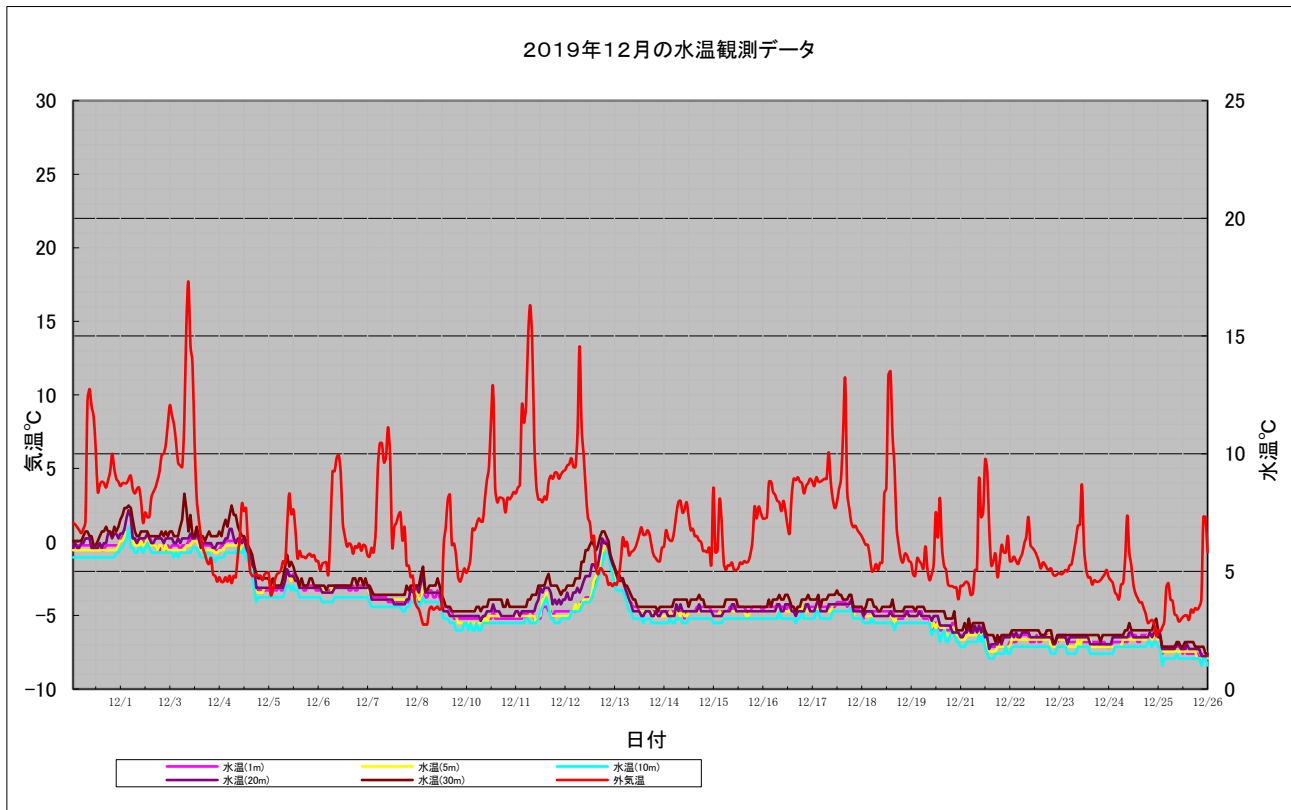

③ 観測データのグラフ作成

羅臼観測データの解析

海洋観測ブイの水温観測データを時系列に纏め各月ごとの内容に季節特性を下記の通り纏めた。

12月の水温観測状況

12月1日から12月26日までの水温観測状況を下記の通り示す。

- I. 12月は観測期間が短いため平年のデータは余り参考にならないが、今回は長期間観測することができた。データの収集も殆ど欠測が無く順調に収集できた。
- II. 昨年と比較すると2～3°C低く推移している、鉛直混合が殆ど無く比較的海域が穏やかだったと思われる。