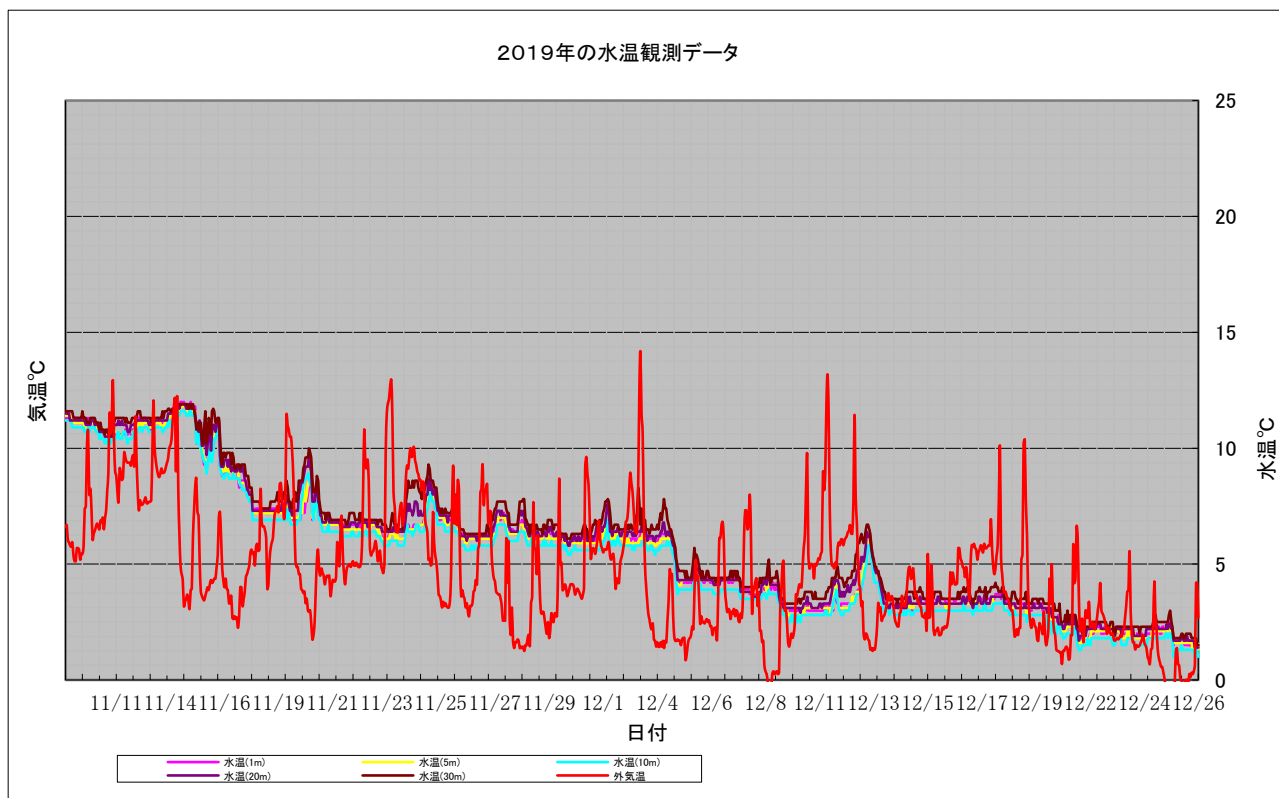

羅臼観測データの解析

海洋観測ブイの水温観測データを時系列に纏め年間データとし季節特性を下記の通り纏めた。

年間の水温観測状況

11月9日から12月26日までの水温観測状況を下記の通り示す。

【総括】 本年は6月に海上設置したが不具合により回収し、その後修繕完了されて11月に観測を再開することができた。短い期間ではあるが本年の特色について述べる。観測が再開された11月は樺太海流により丁度水温が低下する時期である。例年では4～5℃程度下がるが本年は7～8℃低下した、昨年引き続き11月の水温が高かったためと思われる。水温の下がり方についても徐々に低下していることから天候が穏やかで、寒流の流入も比較的緩やかだったと思われる。また、北海道全体を見ても降雪量が記録的に少ない傾向であったことから推測される。本年は短い期間ではあったが貴重なデータを収集することができた。

- ④ 観測期間 観測開始11月9日から12月26日までの約2ヶ月間に亘り観測を実施することができた。引き揚げ時期につきましては関係者各位と協議し、12月26日のデータ収集をもって水温センサーの引き揚げを実施した。
  (水温の全測定データについては、CDの中にデータとして納めている。)
- ⑤ 異常時の対応 海上設置後不具合が発生しました、回収後修繕し11月に再設置をした。