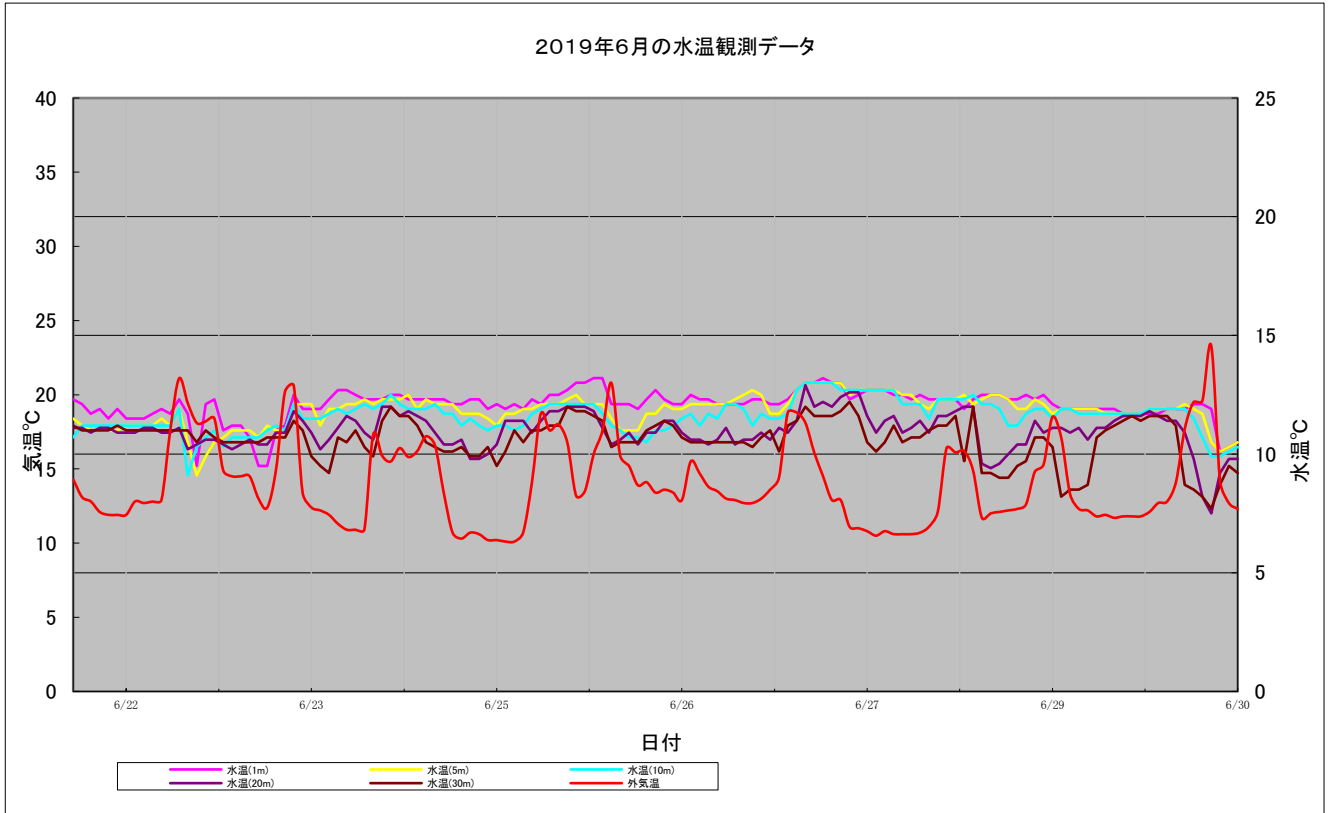

### 3. 海洋観測ブイによる観測及びグラフ作成（ウトロ高原沖）

概要 海洋観測ブイのデータを整理し、観測結果の解析を行った。  
観測データ取得期間：  
6月21日 18:36 ～ 10月31日 5:52

- ① 観測データ      ウトロ高原沖：水温5層  
                      それぞれのデータを1時間毎に観測を行った。
- ② 観測データの送信   海洋観測ブイにて収集したデータをメーカーのゼニライトブイのサーバに蓄積し、そのデータを羅臼ビジターセンター等で見る事が出来るようになっている。そのサーバの年間使用料として、メーカーに費用の支払いを実施した。

<データ転送イメージ>

尚、メーカーで収集された水温データは、インターネットが繋がるパソコンであれば、どこからでも閲覧が可能である。（携帯電話やスマートフォンからも閲覧が可能です。）  
誰でも気軽に見られる事により、手軽にそして気軽にデータの活用が出来る。

閲覧用URL：<http://www.wms-6a1.com/index.html>

③ 観測データのグラフ作成

ウトロ観測データの解析

海洋観測ブイの水温観測データを時系列に纏め各月ごとの内容に季節特性を下記の通り纏めた。

6月の水温観測状況

6月21日から6月30日までの水温観測状況を下記の通り示します。

I. 水温について平均12℃程度で推移し平年並みであった。データについても順調に収集されている。

II. 各層とも緩やかで海域も天候も穏やかであったと思われる。

③ 観測データのグラフ作成

ウトロ観測データの解析

海洋観測ブイの水温観測データを時系列に纏め各月ごとの内容に季節特性を下記の通り纏めた。

7月の水温観測状況

7月1日から7月31日までの水温観測状況を下記の通り示します。

I. 7/12から7/27にかけて、観測データの収集がされていない、原因は不明だが現在は収集されているので、今後の状況を注視する。

II. 観測データ量が少ないが、上旬は平年並みに推移している、下旬の水温は平年より2から3℃高めとなっている。

③ 観測データのグラフ作成

ウトロ観測データの解析

海洋観測ブイの水温観測データを時系列に纏め各月ごとの内容に季節特性を下記の通り纏めた。