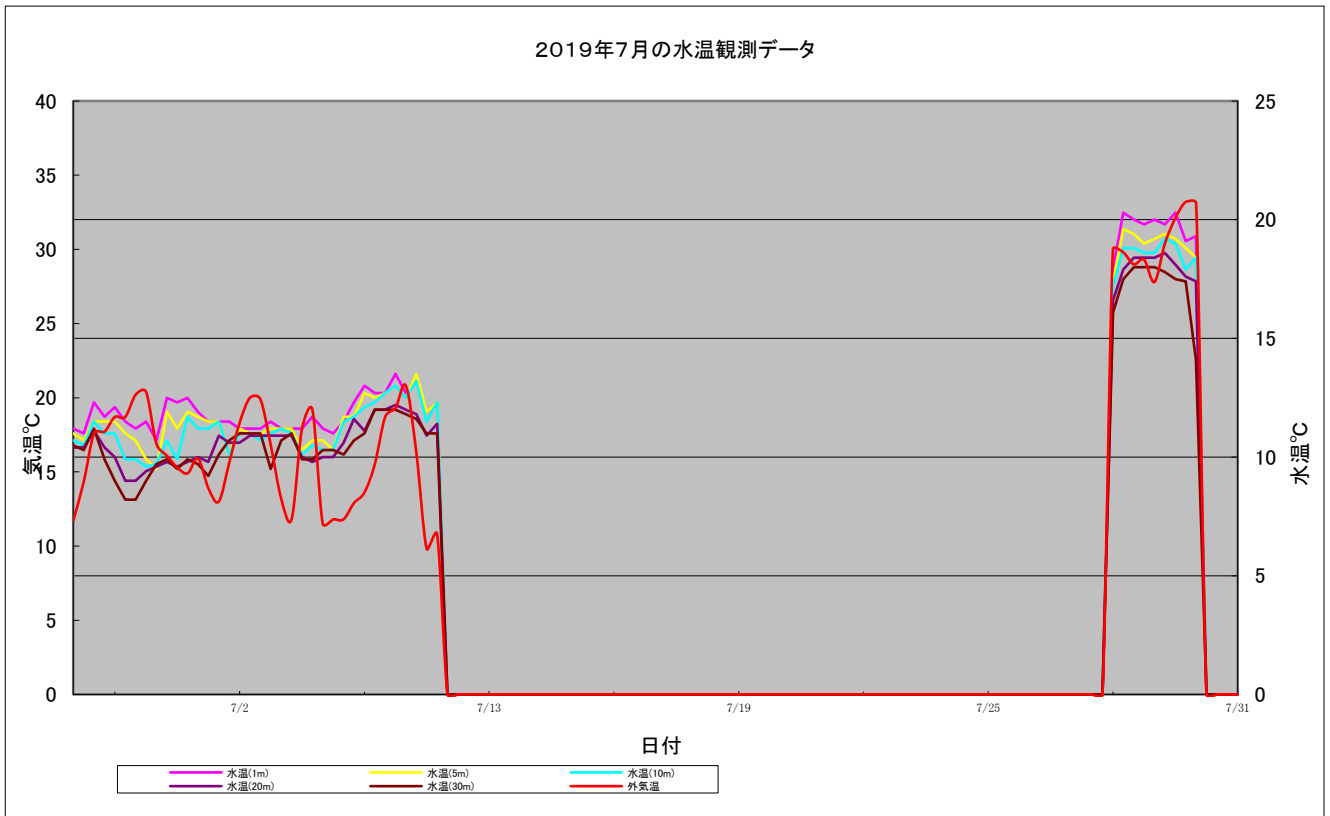

<データ転送イメージ>

尚、メーカーで収集された水温データは、インターネットが繋がるパソコンであれば、どこからでも閲覧が可能である。（携帯電話やスマートフォンからも閲覧が可能です。）  
誰でも気軽に見られる事により、手軽にそして気軽にデータの活用が出来る。

閲覧用URL：<http://www.wms-6a1.com/index.html>

③ 観測データのグラフ作成

ウトロ観測データの解析

海洋観測ブイの水温観測データを時系列に纏め各月ごとの内容に季節特性を下記の通り纏めた。

6月の水温観測状況

6月21日から6月30日までの水温観測状況を下記の通り示します。

I. 水温について平均12℃程度で推移し平年並みであった。データについても順調に収集されている。

II. 各層とも緩やかで海域も天候も穏やかであったと思われる。

③ 観測データのグラフ作成

ウトロ観測データの解析

海洋観測ブイの水温観測データを時系列に纏め各月ごとの内容に季節特性を下記の通り纏めた。

7月の水温観測状況

7月1日から7月31日までの水温観測状況を下記の通り示します。

I. 7/12から7/27にかけて、観測データの収集がされていない、原因は不明だが現在は収集されているので、今後の状況を注視する。

II. 観測データ量が少ないが、上旬は平年並みに推移している、下旬の水温は平年より2から3℃高めとなっている。

③ 観測データのグラフ作成

ウトロ観測データの解析

海洋観測ブイの水温観測データを時系列に纏め各月ごとの内容に季節特性を下記の通り纏めた。