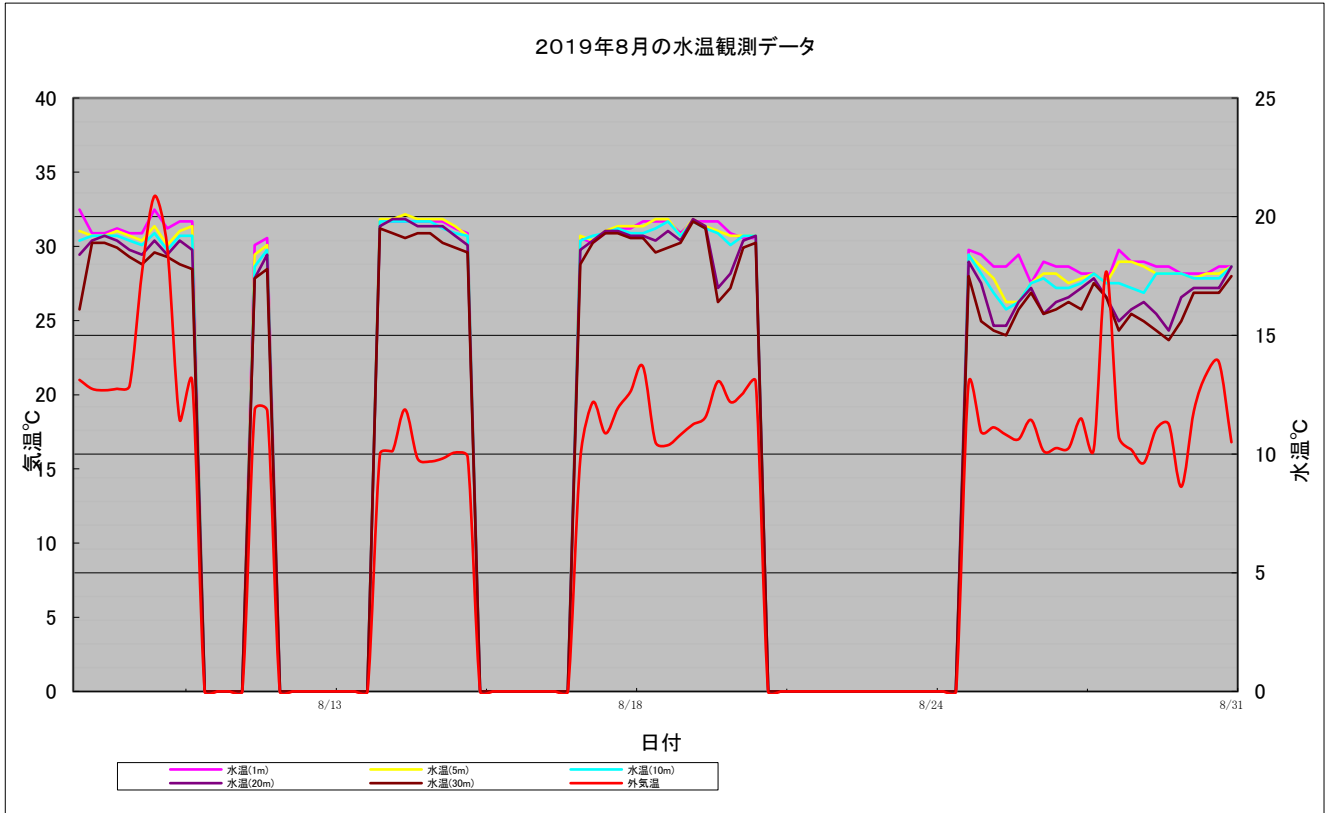

6月の水温観測状況

6月21日から6月30日までの水温観測状況を下記の通り示します。

I. 水温について平均12℃程度で推移し平年並みであった。データについても順調に収集されている。

II. 各層とも緩やかで海域も天候も穏やかであったと思われる。

③ 観測データのグラフ作成

ウトロ観測データの解析

海洋観測ブイの水温観測データを時系列に纏め各月ごとの内容に季節特性を下記の通り纏めた。

7月の水温観測状況

7月1日から7月31日までの水温観測状況を下記の通り示します。

I. 7/12から7/27にかけて、観測データの収集がされていない、原因は不明だが現在は収集されているので、今後の状況を注視する。

II. 観測データ量が少ないが、上旬は平年並みに推移している、下旬の水温は平年より2から3℃高めとなっている。

③ 観測データのグラフ作成

ウトロ観測データの解析

海洋観測ブイの水温観測データを時系列に纏め各月ごとの内容に季節特性を下記の通り纏めた。

8月の水温観測状況

8月1日から8月31日までの水温観測状況を下記の通り示します。

- I. 8月のデータについても7月同様にデータの欠測が頻繁に見受けられる。  
引き続き注視して参りたい。
- II. 今月は平年より各層の水温が高めの傾向にあるが後半については平年並みに推移している。

③ 観測データのグラフ作成

ウトロ観測データの解析

海洋観測ブイの水温観測データを時系列に纏め各月ごとの内容に季節特性を下記の通り纏めた。