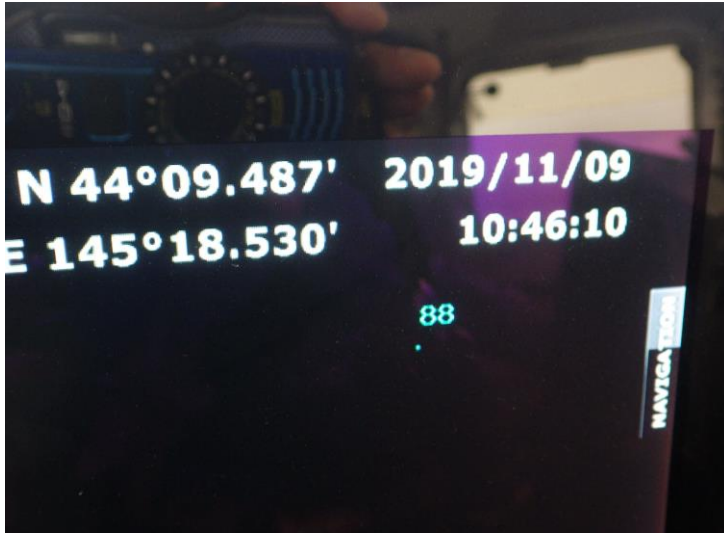

場所：知円別漁港

日付：11月9日

状況：作業準備

場所：知円別漁港

日付：11月9日

状況：作業準備

場所：キキリベツ沖

日付：11月9日