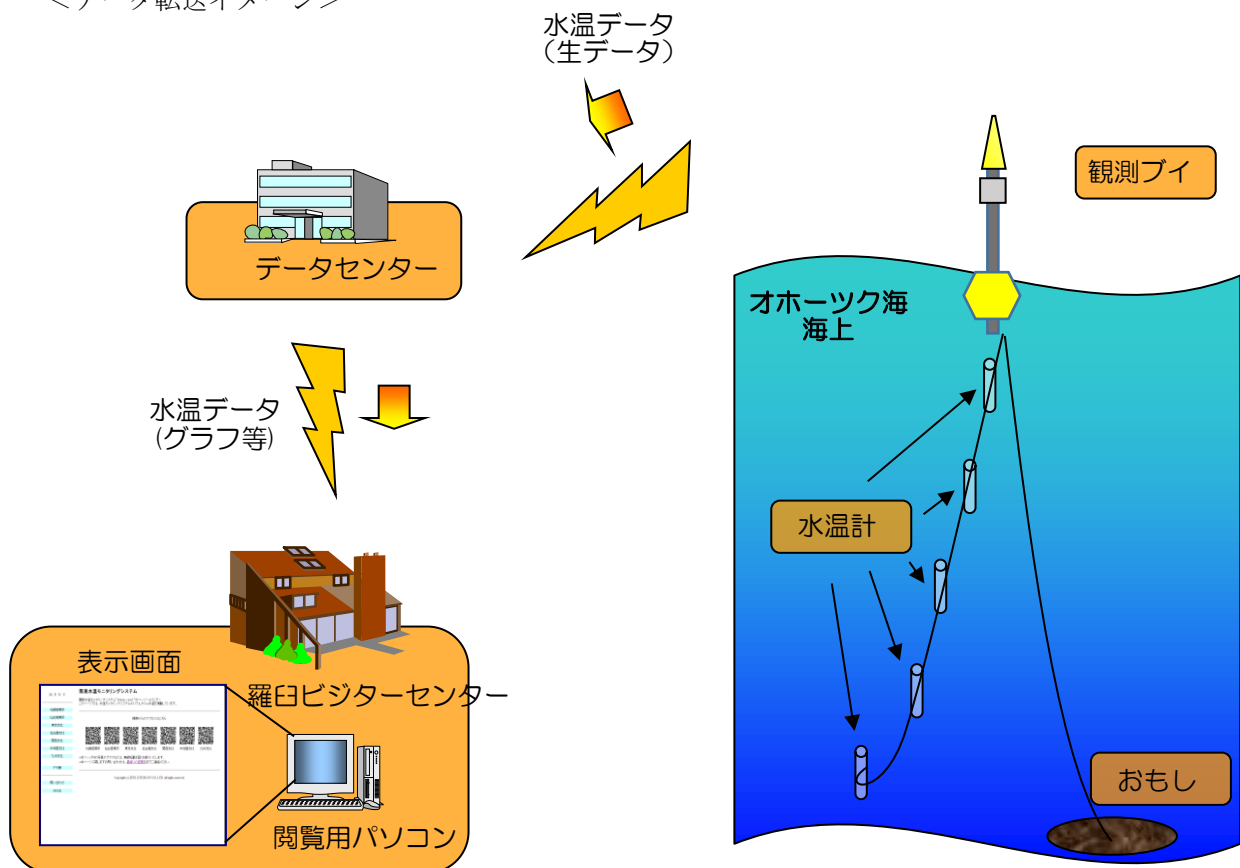

3. 海洋観測ブイによる観測及びグラフの作成（キキリベツ沖）

概要 海洋観測ブイのデータを整理し、観測結果の解析を行った。
観測データ取得期間：
6月18日 15:09 ～ 6月30日 23:05
修繕完了後→ 11月 9日 11:35 ～ 12月26日 10:18

- ① 観測データ 羅臼キキリベツ沖：水温5層
  それぞれのデータを1時間毎に観測を行った。
- ② 観測データの送信 海洋観測ブイにて収集したデータをメーカーのゼニライトブイのサーバに蓄積し、そのデータを羅臼ビジターセンター等で見る事が出来るようになっている。そのサーバの年間使用料として、メーカーに費用の支払いを実施した。

<データ転送イメージ>

尚、メーカーで収集された水温データは、インターネットがつながるパソコンであれば、どこからでも閲覧が可能です。（携帯電話やスマートフォンからも閲覧が可能です。）
誰でも気軽に見られる事により、手軽にそして気軽にデータの活用が出来ます。

閲覧用URL：<http://www.wms-6a1.com/index.html>