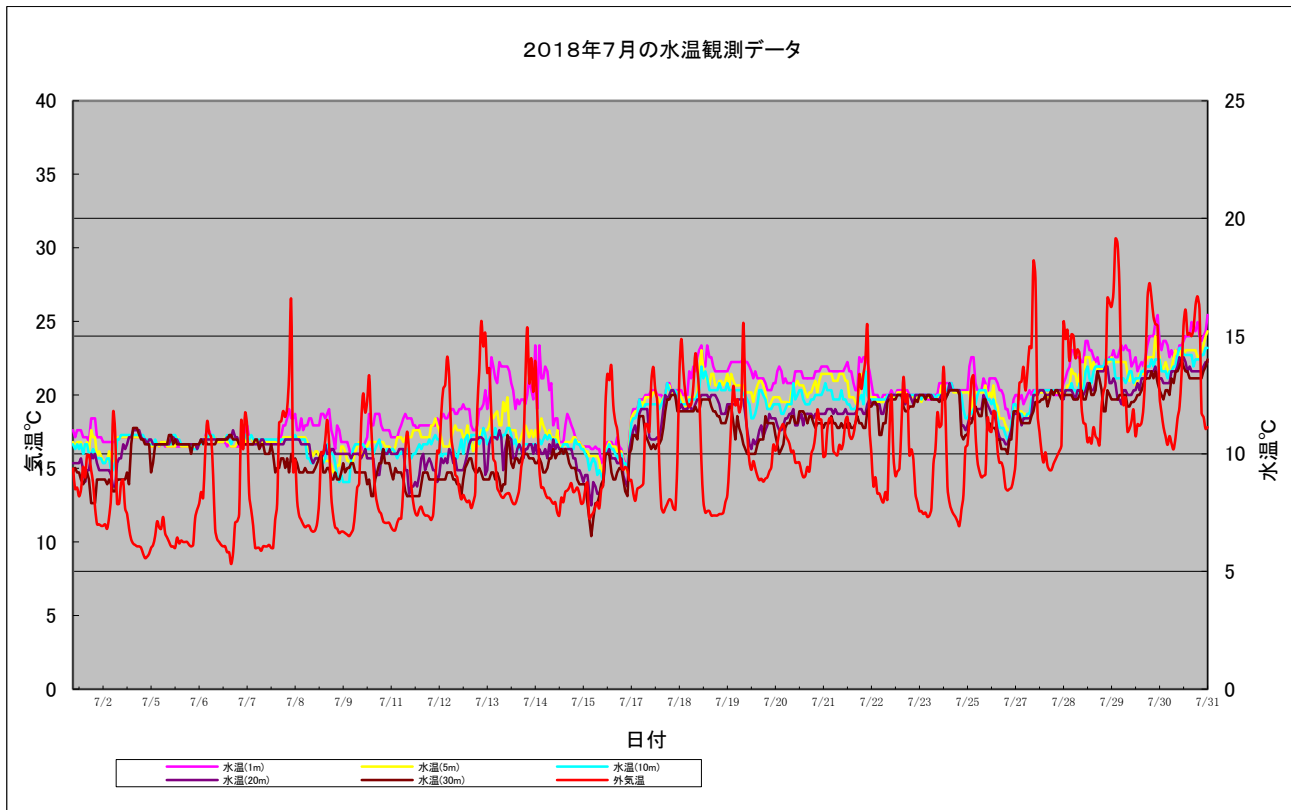

③ 観測データのグラフ作成

羅臼観測データの解析

海洋観測ブイの水温観測データを時系列に纏め各月ごとの内容に季節特性を下記の通り纏めた。

7月の水温観測状況

7月1日から7月31日までの水温観測状況を下記の通り示す。

1. 7/4から7/7と7/22から7/25にかけて鉛直混合が見受けられ、海が荒れていた模様である。

2. 水温上昇は平年並みである、中旬頃に一度水温が低下し下旬にかけて上昇している。
この時期によく見られる水温変化である。