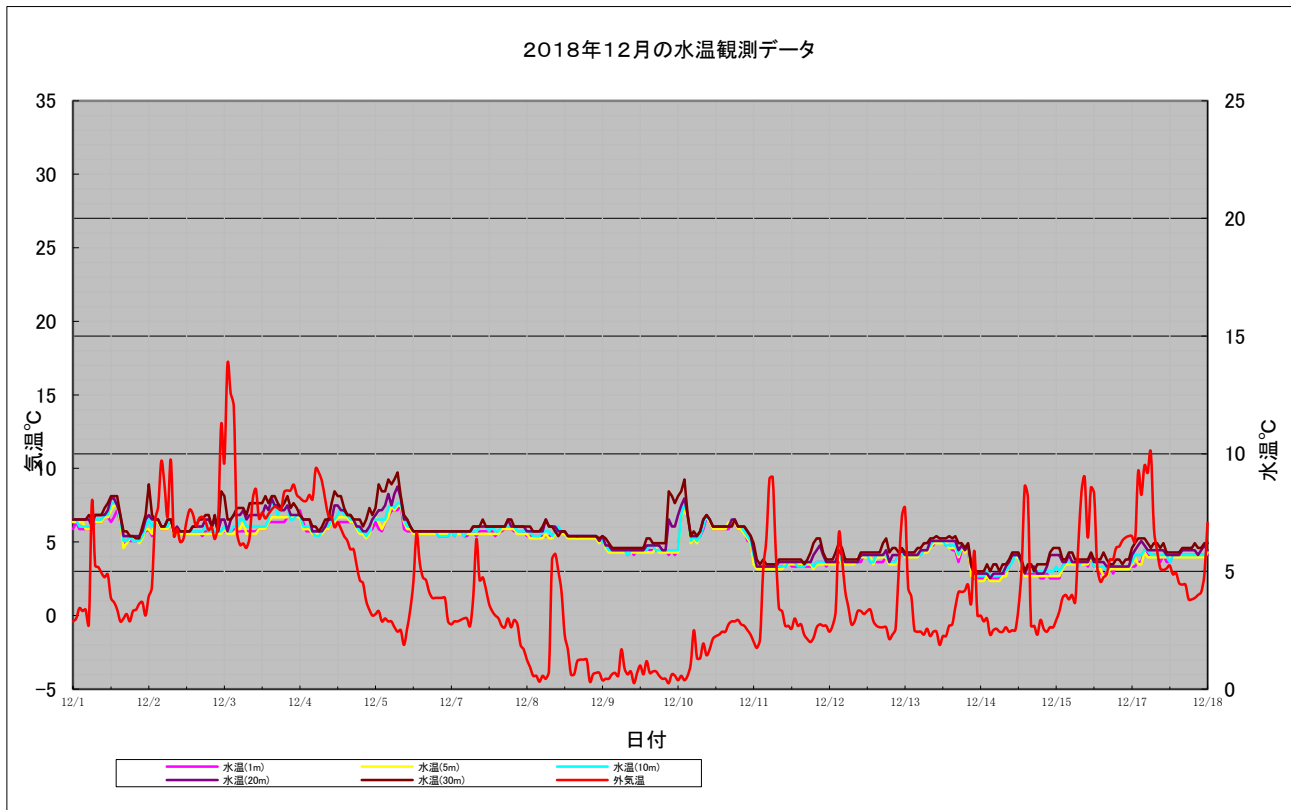

③ 観測データのグラフ作成

羅臼観測データの解析

海洋観測ブイの水温観測データを時系列に纏め各月ごとの内容に季節特性を下記の通り纏めた。

12月の水温観測状況

12月1日から12月18日までの水温観測状況を下記の通り示す。

- I. 今月も水温は平年より2~3°C高く推移している。暖冬の一因とも思える。
  積雪についても平年より10cm低いようである。
- II. 鉛直混合が若干見受けられるが、暖冬の影響か平年より水温の上下変動が大きく
  中々水温が低下しない。