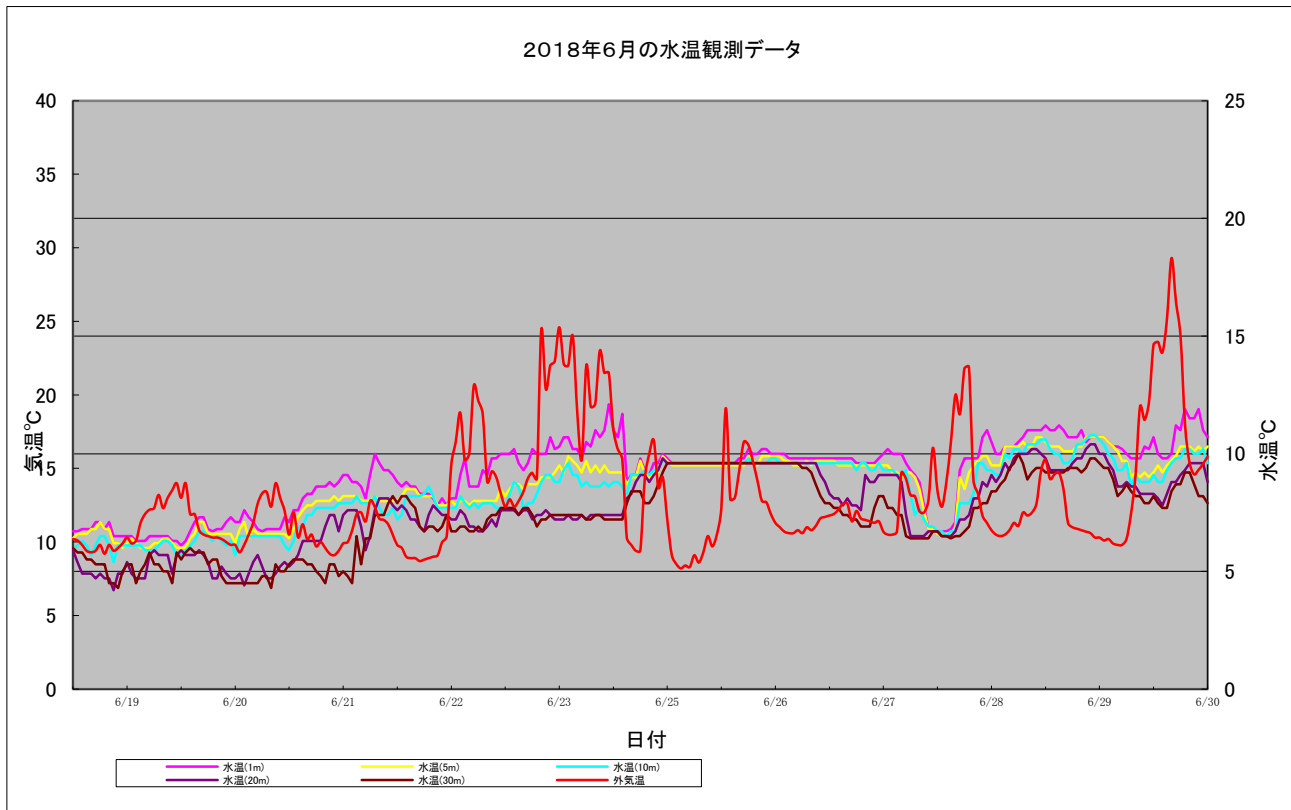

③ 観測データのグラフ作成

羅臼観測データの解析

海洋観測ブイの水温観測データを時系列に纏め各月ごとの内容に季節特性を下記の通り纏めた。

6月の水温観測状況

6月18日から6月30日までの水温観測状況を下記の通り示す。

1. 6/25、26付近で鉛直混合が見受けられることから海上が荒れていたが平年より、穏やかな日が続いている。
2. 宗谷暖流の影響により、平年並みに緩やかに水温が上昇している。