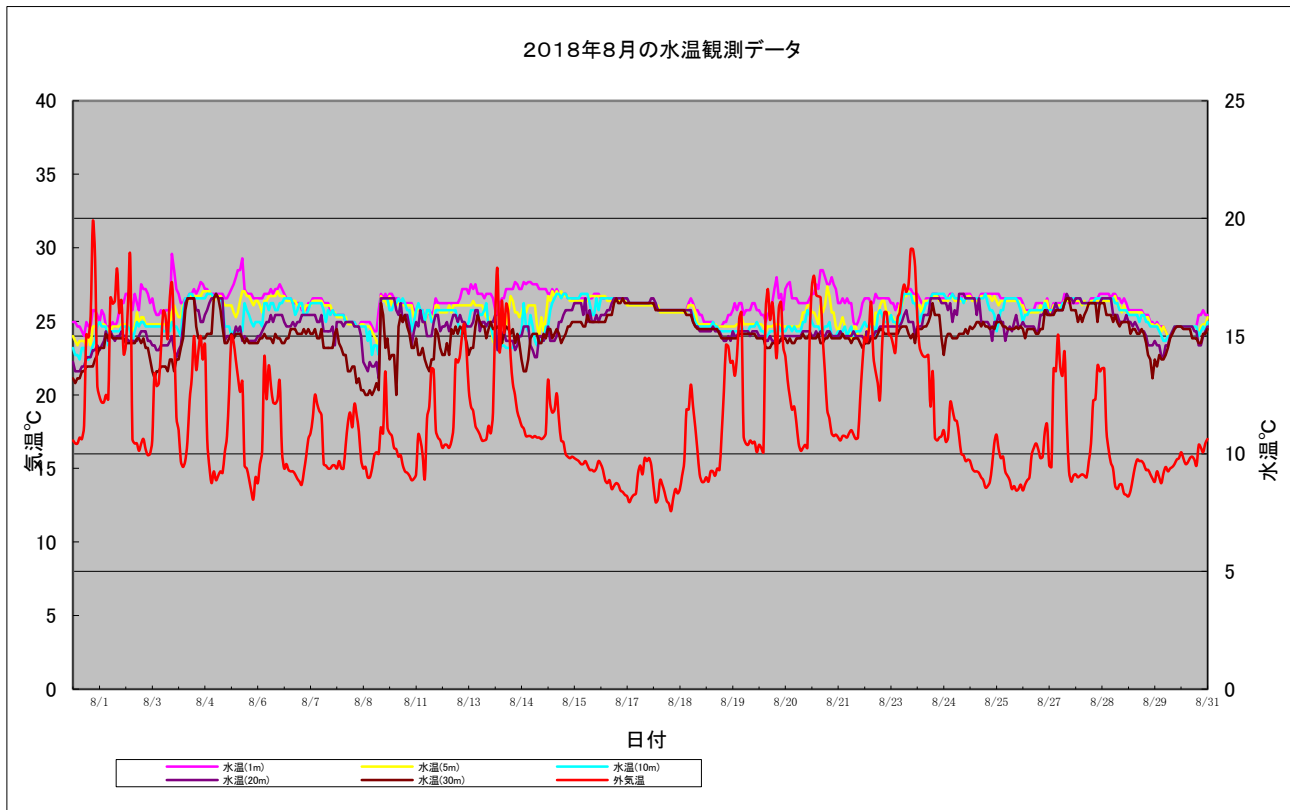

③ 観測データのグラフ作成

羅臼観測データの解析

海洋観測ブイの水温観測データを時系列に纏め各月ごとの内容に季節特性を下記の通り纏めた。

8月の水温観測状況

8月1日から8月31日までの水温観測状況を下記の通り示す。

- I. 8/17から19、24から下旬にかけて頻繁に鉛直混合がみられることから、この辺りは海が荒れていたと思われる。
- II. 先の述べたように、8/17から19日にかけて鉛直混合が見受けられるが珍しい現象があった。鉛直混合が起こるには海が荒れている時で水温が低下するのが一般的に多いのだが、水温が高く変化するの稀に見る現象であった。