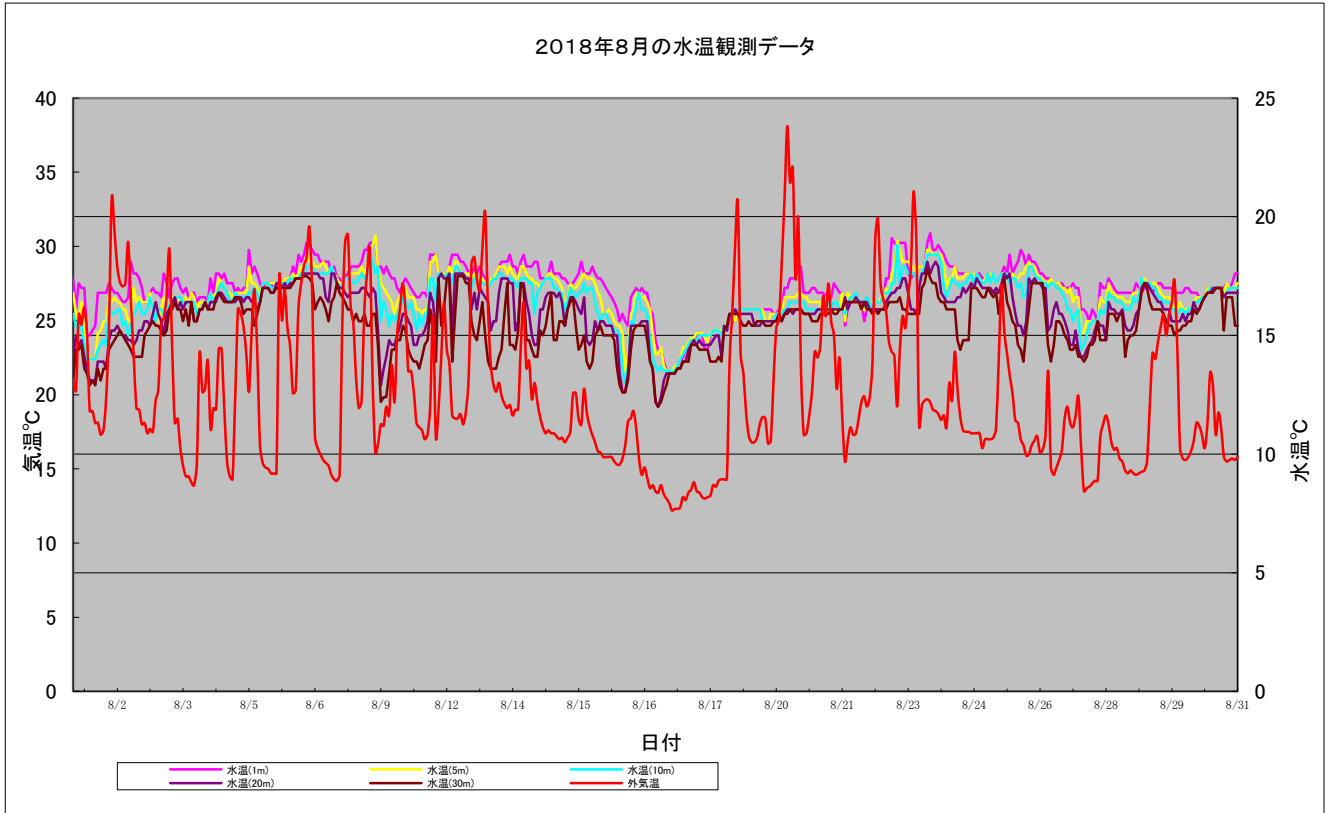

③ 観測データのグラフ作成

ウトロ観測データの解析

海洋観測ブイの水温観測データを時系列に纏め各月ごとの内容に季節特性を下記の通り纏めた。

8月の水温観測状況

8月1日から8月31日までの水温観測状況を下記の通り示します。

- I. 8/6、8、17、19、22、30日にかけて、鉛直混合が見受けられ、短期的に海が荒れていた模様。中旬には水温が5°C程度まで下がっていた、寒流による影響と思われる。
- II. 今月は平年より各層の水温の変動が激しく低い傾向であった、また天候の変化にも影響されていたと思われる。