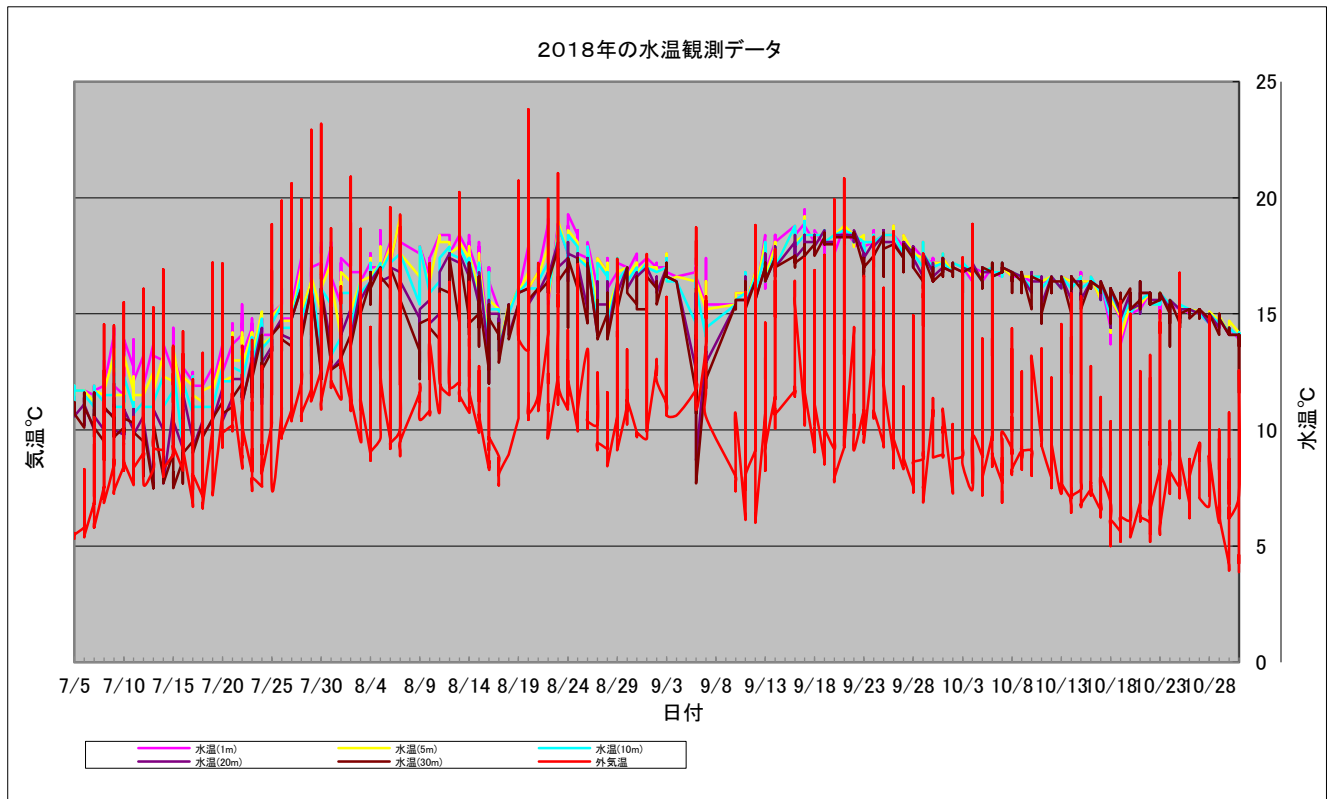

#### 9月の水温観測状況

9月1日から9月30日までの水温観測状況を下記の通り示す。

- I. 2日くらいに水温が急激に低下している、例年見られる傾向で本年は2週間ほど早い、寒流の影響によるものと思われる。
- II. 7日から13日、18日から末にかけて長期に亘り鉛直混合が見られる、この時期によく見られる傾向である。水温に関しては例年通りになっている。

③ 観測データのグラフ作成

ウトロ観測データの解析

海洋観測ブイの水温観測データを時系列に纏め各月ごとの内容に季節特性を下記の通り纏めた。

10月の水温観測状況

10月1日から10月31日までの水温観測状況を下記の通り示します。

- I. 1ヵ月の長期間に亘り鉛直混合が見受けられる、昨年と同じ傾向である。  
潮の流れが大変早く海が大変荒れていた模様。
- II. 例年では10月に水温が徐々に低下し、月末には6°C~7°C程度まで下がる傾向にあるが  
本年は月末時点でも14°Cまでしか下がっていない、初雪も記録的に遅くなる予報であるが  
水温の影響も関連しているのか今後とも注視したい。

## ウトロ観測データの解析

海洋観測ブイの水温観測データを時系列に纏め年間データとし季節特性を下記の通り纏めた。

### 年間の水温観測状況

6月25日から10月31日までの水温観測状況を下記の通り示します。

【総括】水温データについて平年並みに推移しているが本年の特色について下記の通り述べる。

本年もこの海域特有の急激な水温低下が9月上旬に発生している。

8月度の水温変動が激しく天候が変わりやすく気温の変動が大きかった模様である。

また、本年の最大の特色は10月より水温が低下するが例年より低下が緩やかである。

平年では10月度の1ヶ月で約10°C水温が低下するが、本年は約3°C程度しか下がっていない。