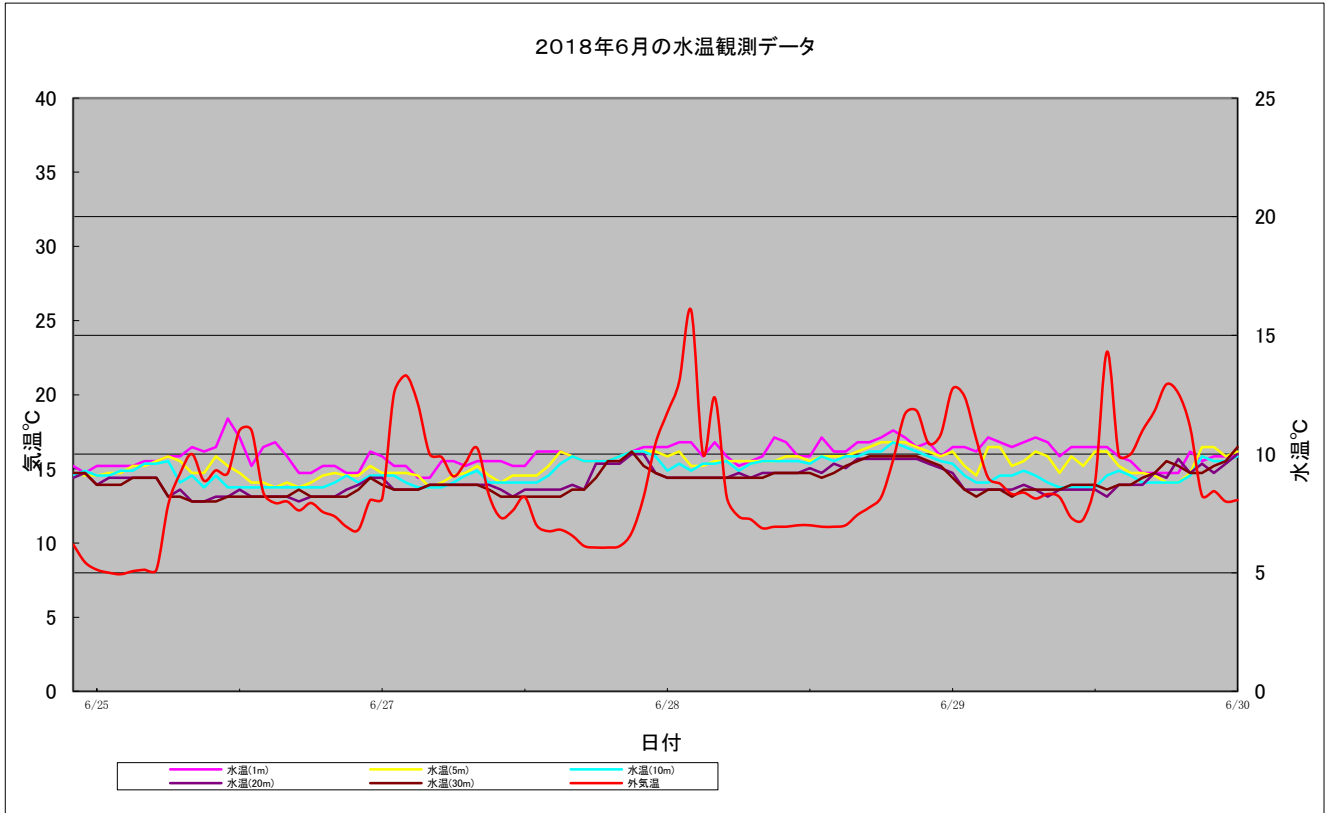

### 3. 海洋観測ブイによる観測及びグラフ作成（ウトロ高原沖）

概要 海洋観測ブイのデータを整理し、観測結果の解析を行った。  
観測データ取得期間：  
6月25日 15:09 ~ 10月31日 9:05

- ① 観測データ ウトロ高原沖：水温5層  
それぞれのデータを1時間毎に観測を行った。
- ② 観測データの送信 海洋観測ブイにて収集したデータをメーカーのゼニライトブイのサーバに蓄積し、そのデータを羅臼ビジターセンター等で見る事が出来るようになっている。そのサーバの年間使用料として、メーカーに費用の支払いを実施した。

<データ転送イメージ>

尚、メーカーで収集された水温データは、インターネットがつながるパソコンであれば、どこからでも閲覧が可能である。（携帯電話やスマートフォンからも閲覧が可能です。）  
誰でも気軽に見られる事により、手軽にそして気軽にデータの活用出来る。

閲覧用URL：<http://www.wms-6a1.com/index.html>

③ 観測データのグラフ作成

ウトロ観測データの解析

海洋観測ブイの水温観測データを時系列に纏め各月ごとの内容に季節特性を下記の通り纏めた。

6月の水温観測状況

6月25日から6月30日までの水温観測状況を下記の通り示します。

I. 6/28、29付近で鉛直混合が見受けられることから海上が荒れていたと思われる。

II. 水温について平年より各層の水温が2℃から4℃程度低い傾向であった、悪天候が続き水温にも影響していると思われる。

③ 観測データのグラフ作成

ウトロ観測データの解析

海洋観測ブイの水温観測データを時系列に纏め各月ごとの内容に季節特性を下記の通り纏めた。