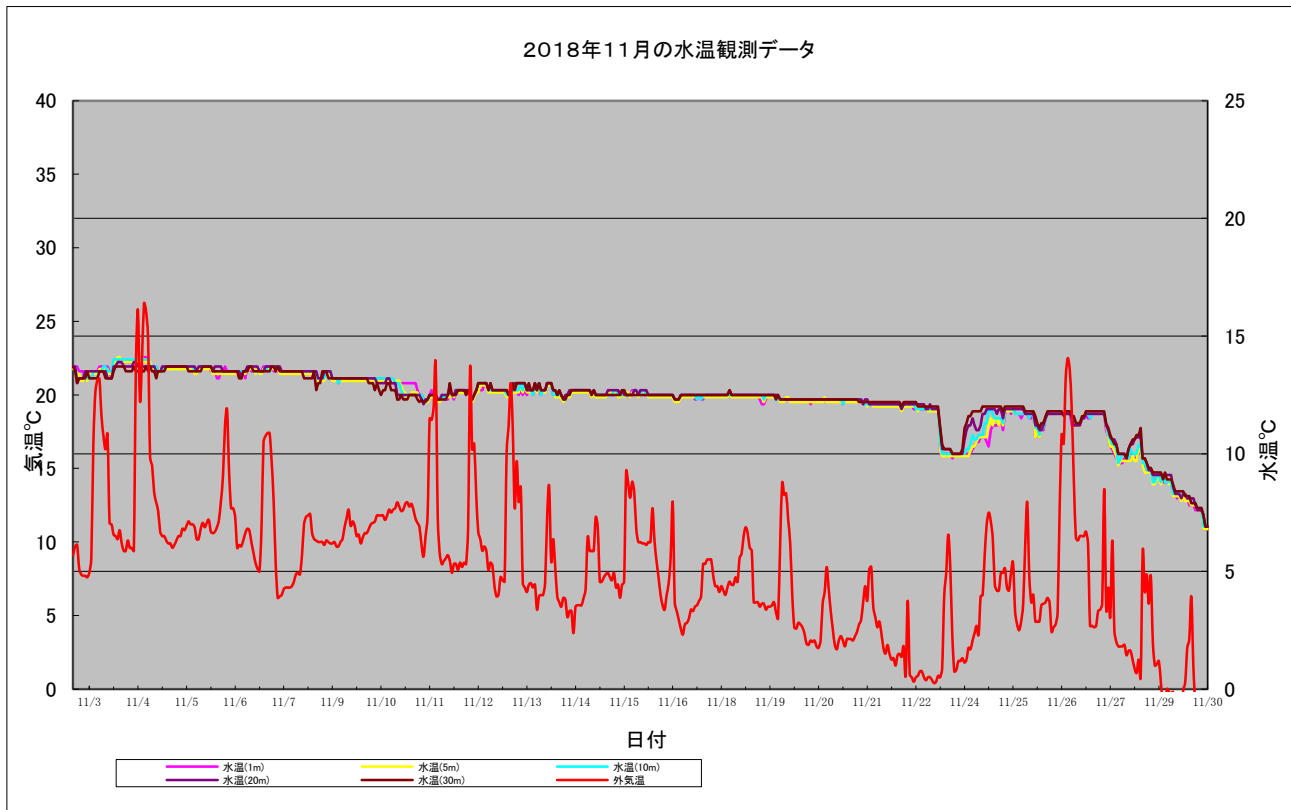

③ 観測データのグラフ作成

羅臼観測データの解析

海洋観測ブイの水温観測データを時系列に纏め各月ごとの内容に季節特性を下記の通り纏めた。

11月の水温観測状況

11月1日から11月30日までの水温観測状況を下記の通り示す。

- I. 先月に続いて平年より2°Cから3°C海水温が高い日が続いている、24日以降に見られる水温低下は平年より10日程遅れている、今後も平年より2~3°C高い日が続きそうである。
- II. 鉛直混合が約1ヶ月の長期に渡り見受けられる。あまり見られない傾向である。海が荒れていたり海流が早いと思われる。