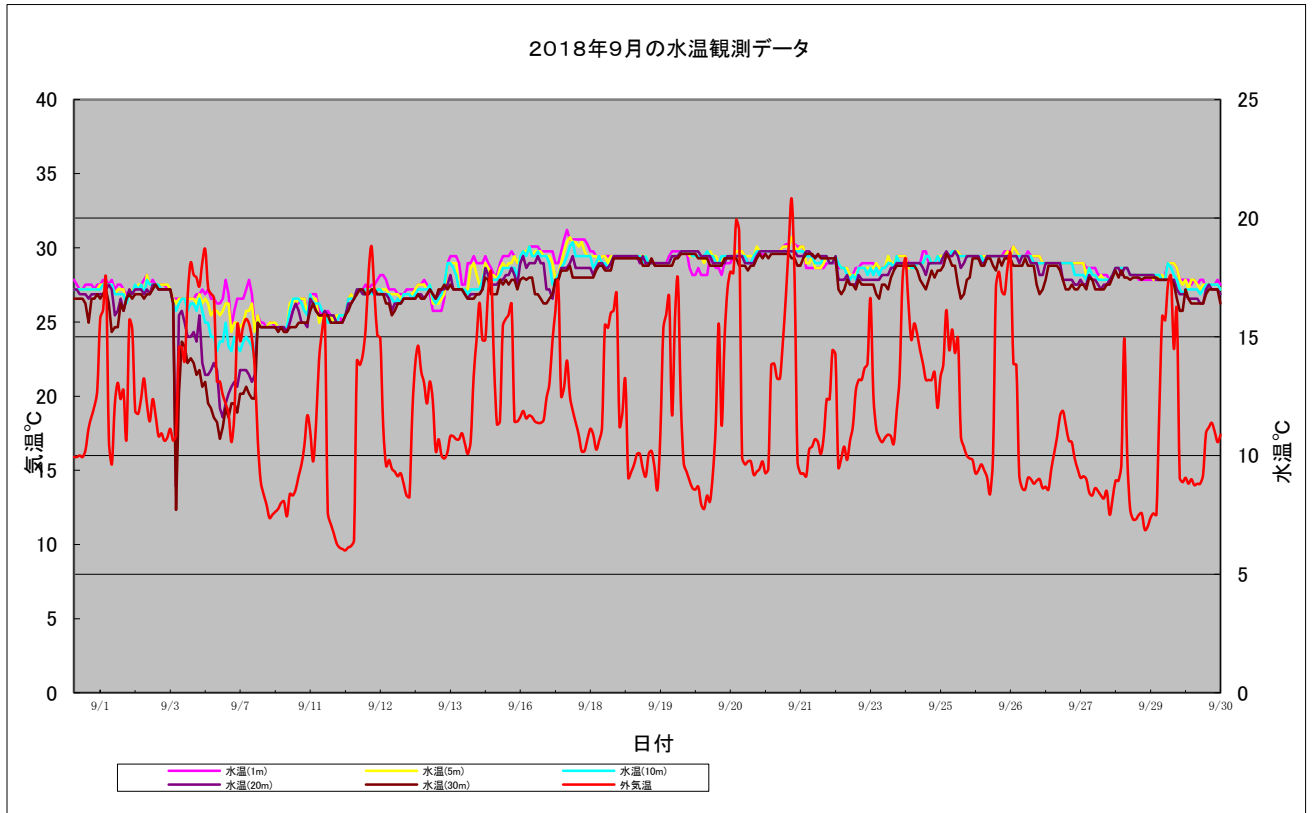

③ 観測データのグラフ作成

ウトロ観測データの解析

海洋観測ブイの水温観測データを時系列に纏め各月ごとの内容に季節特性を下記の通り纏めた。

9月の水温観測状況

9月1日から9月30日までの水温観測状況を下記の通り示す。

- I. 2日くらいに水温が急激に低下している、例年見られる傾向で本年は2週間ほど早い、寒流の影響によるものと思われる。
- II. 7日から13日、18日から末にかけて長期に亘り鉛直混合が見られる、この時期によく見られる傾向である。水温に関しては例年通りになっている。