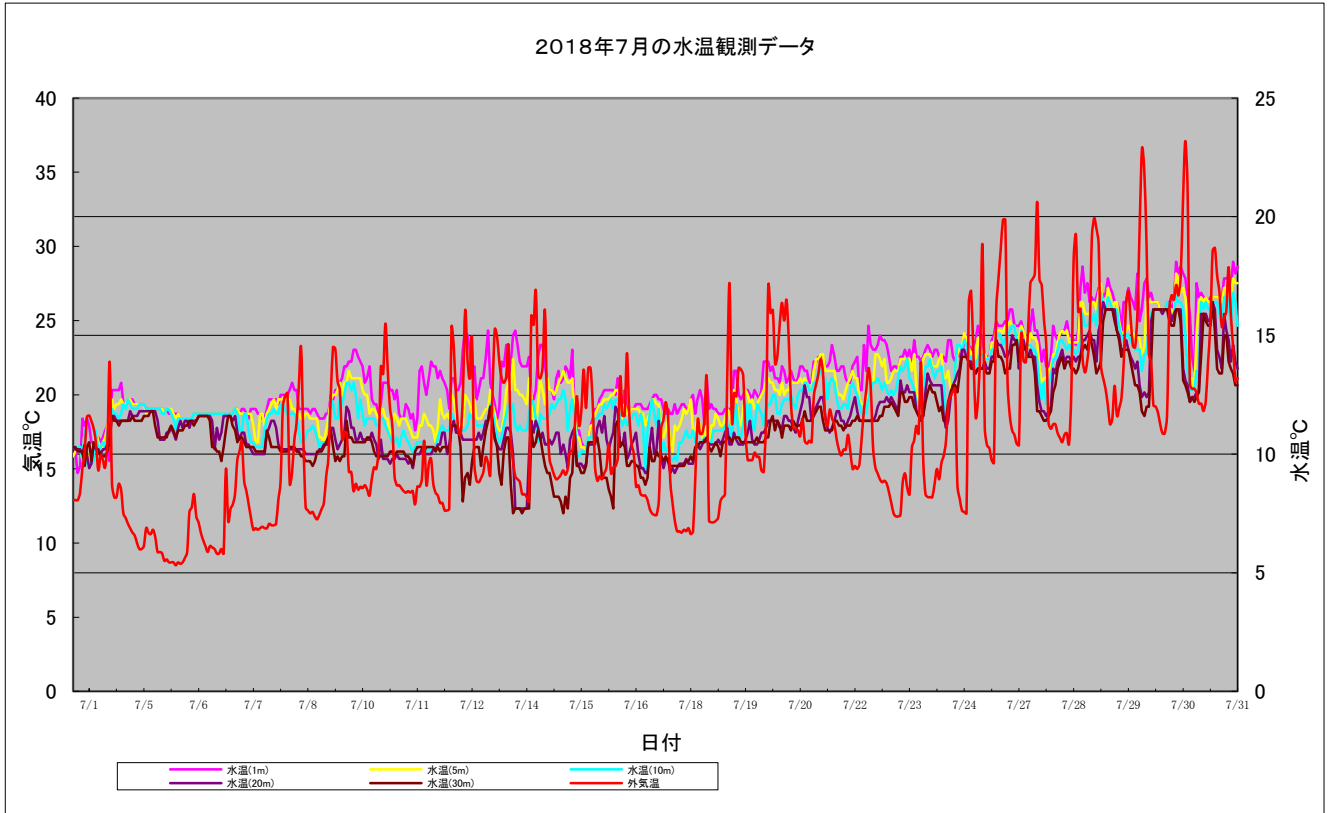

### 3. 海洋観測ブイによる観測及びグラフ作成（ウトロ高原沖）

概要 海洋観測ブイのデータを整理し、観測結果の解析を行った。  
観測データ取得期間：  
6月25日 15:09 ~ 10月31日 9:05

- ① 観測データ ウトロ高原沖：水温5層  
それぞれのデータを1時間毎に観測を行った。
- ② 観測データの送信 海洋観測ブイにて収集したデータをメーカーのゼニライトブイのサーバに蓄積し、そのデータを羅臼ビジターセンター等で見る事が出来るようになっている。そのサーバの年間使用料として、メーカーに費用の支払いを実施した。

<データ転送イメージ>

尚、メーカーで収集された水温データは、インターネットがつながるパソコンであれば、どこからでも閲覧が可能である。（携帯電話やスマートフォンからも閲覧が可能です。）  
誰でも気軽に見られる事により、手軽にそして気軽にデータの活用出来る。

閲覧用URL：<http://www.wms-6a1.com/index.html>

③ 観測データのグラフ作成

ウトロ観測データの解析

海洋観測ブイの水温観測データを時系列に纏め各月ごとの内容に季節特性を下記の通り纏めた。

6月の水温観測状況

6月25日から6月30日までの水温観測状況を下記の通り示します。

I. 6/28、29付近で鉛直混合が見受けられることから海上が荒れていたと思われる。

II. 水温について平年より各層の水温が2℃から4℃程度低い傾向であった、悪天候が続き水温にも影響していると思われる。

③ 観測データのグラフ作成

ウトロ観測データの解析

海洋観測ブイの水温観測データを時系列に纏め各月ごとの内容に季節特性を下記の通り纏めた。

7月の水温観測状況

7月1日から7月31日までの水温観測状況を下記の通り示します。

- I. 7/5から7/6にかけて、鉛直混合が見受けられる、短期的に海が荒れていた模様。  
7/27から7/31にかけて水温の変化が大きくなっている。暖流と寒流の影響かもしれない。
- II. 各層の水温について平年並みである。鉛直混合も少なく比較的穏やかな日が続いている。