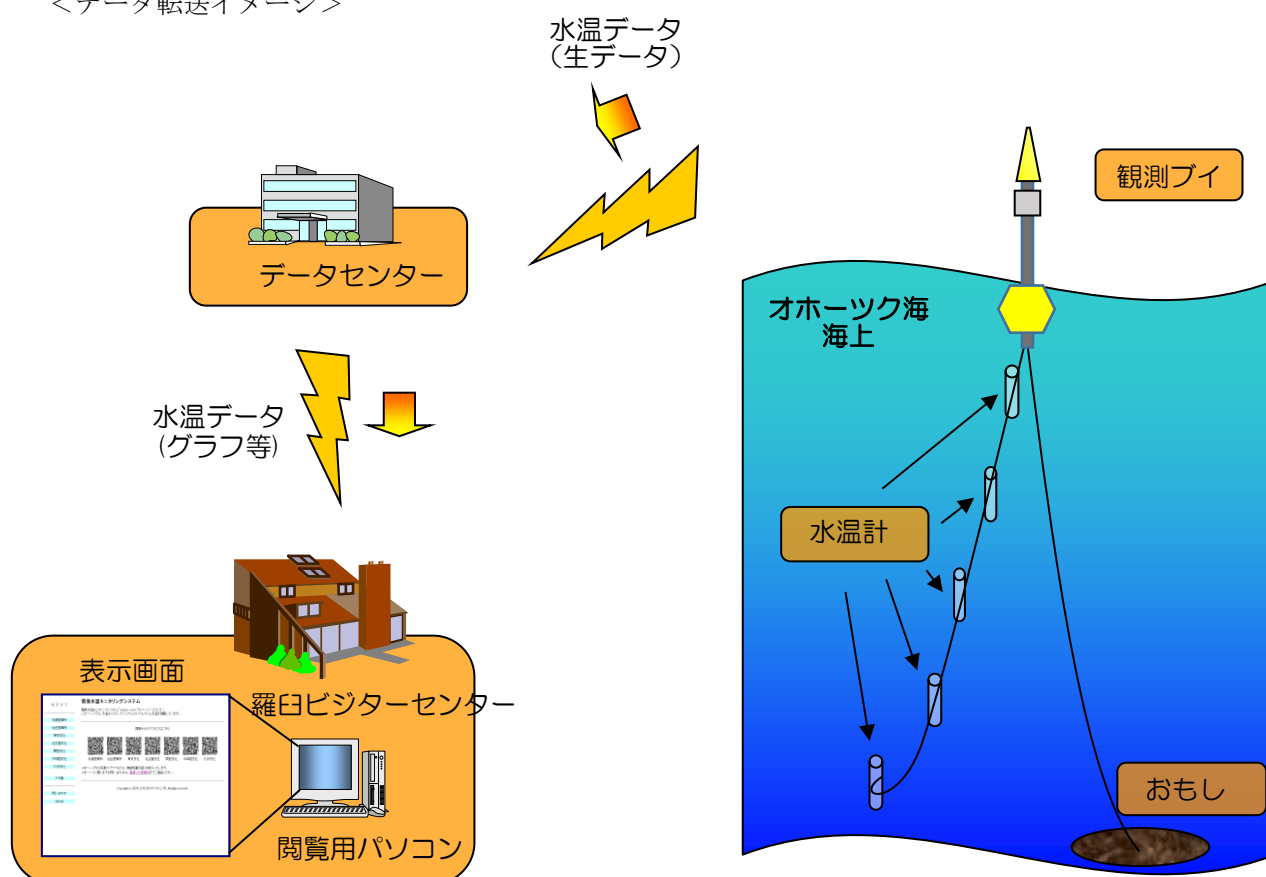

3. 海洋観測ブイによる観測及びグラフ作成（ウトロ高原沖）

概要 海洋観測ブイのデータを整理し、観測結果の解析を行った。
観測データ取得期間：
6月25日 15:09 ~ 10月31日 9:05

- ① 観測データ ウトロ高原沖：水温5層
  それぞれのデータを1時間毎に観測を行った。
- ② 観測データの送信 海洋観測ブイにて収集したデータをメーカーのゼニライトブイのサーバに蓄積し、そのデータを羅臼ビジターセンター等で見る事が出来るようになっている。そのサーバの年間使用料として、メーカーに費用の支払いを実施した。

<データ転送イメージ>

尚、メーカーで収集された水温データは、インターネットがつながるパソコンであれば、どこからでも閲覧が可能である。（携帯電話やスマートフォンからも閲覧が可能です。）
誰でも気軽に見られる事により、手軽にそして気軽にデータの活用出来る。

閲覧用URL：<http://www.wms-6a1.com/index.html>