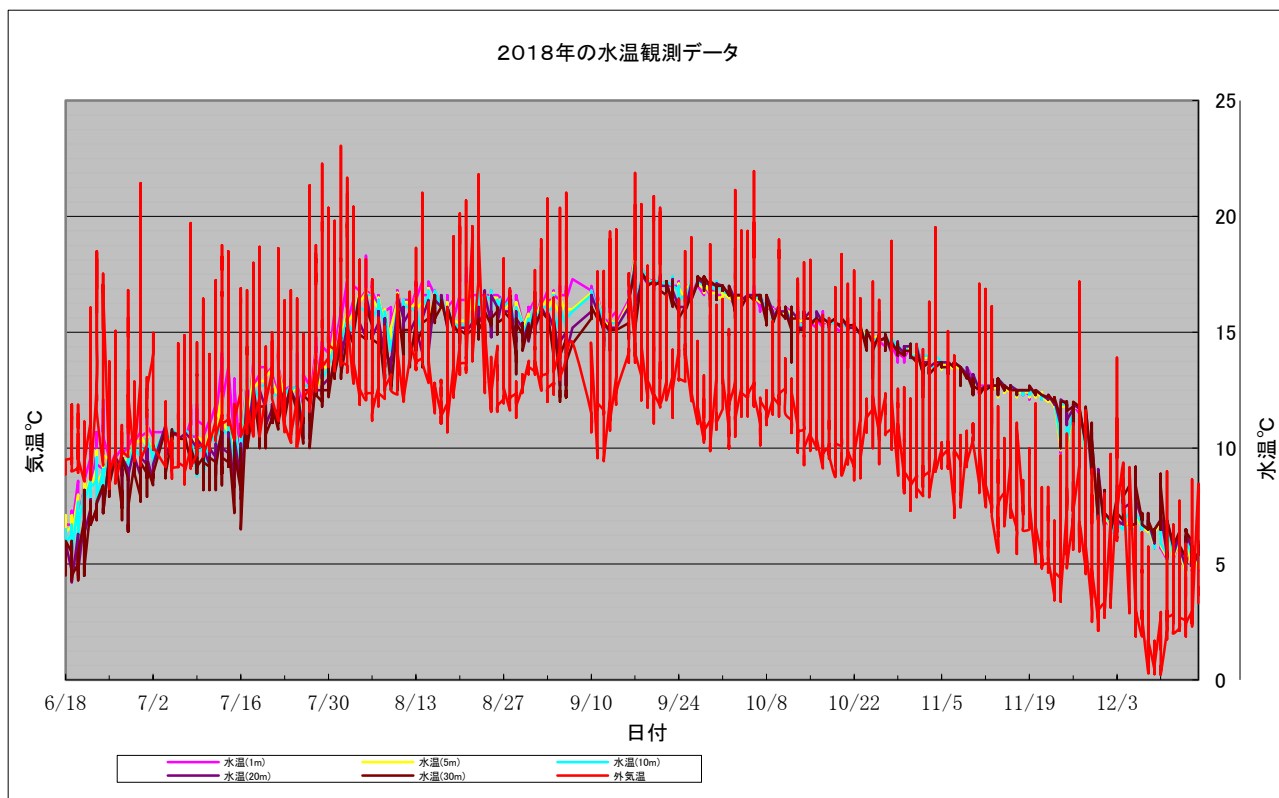

羅臼観測データの解析

海洋観測ブイの水温観測データを時系列に纏め年間データとし季節特性を下記の通り纏めた。

年間の水温観測状況

6月18日から12月16日までの水温観測状況を下記の通り示す。

【総括】水温データについて平年並みに推移しているが本年の特色について下記の通り述べる。

6月から9月にかけて前半は鉛直混合も少なく比較的穏やかであった。

10月から12月にかけて後半は鉛直混合が多く見受けられ海が荒れている模様であった。

ウトロ側と同じように10月度の1ヶ月の水温低下が緩やかであった。

また、11月末に短期間で急激に水温低下している、この海域によく見られる傾向である。

ウトロ側同様に、漁業関係者様自前の水温センサーも数多く設置されているが、当、センサーのデータも大いに活用されている旨のお話があった。

今後とも自然環境や地域社会に貢献できるよう勤めて行くことが重要と思われる。

- ④ 観測期間 観測開始6月18日から12月16日までの約6ヶ月間に亘り観測を実施することができた。引き揚げ時期につきましては関係者各位と協議し、12月16日のデータ収集をもって水温センサーの引き揚げを実施した。
  (水温の全測定データについては、CDの中にデータとして納めている。)
- ⑤ 異常時の対応 故障も無く順調に観測を実施することができました。