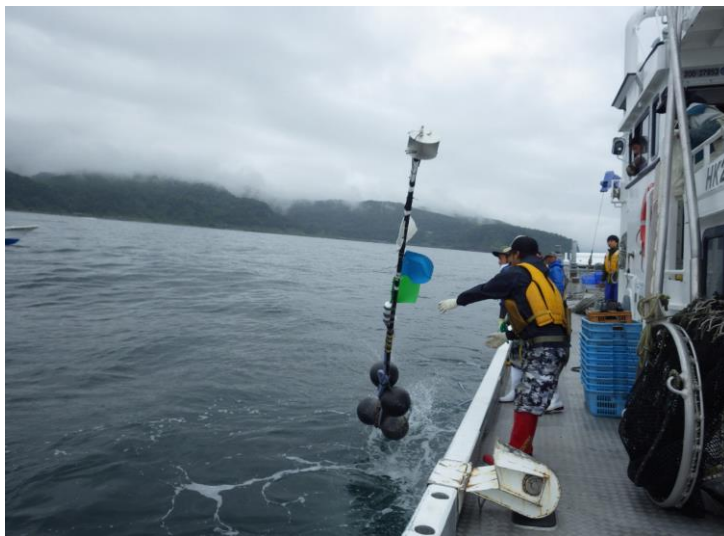

場所：ウトロ高原沖

日付：6月25日

状況：設置作業