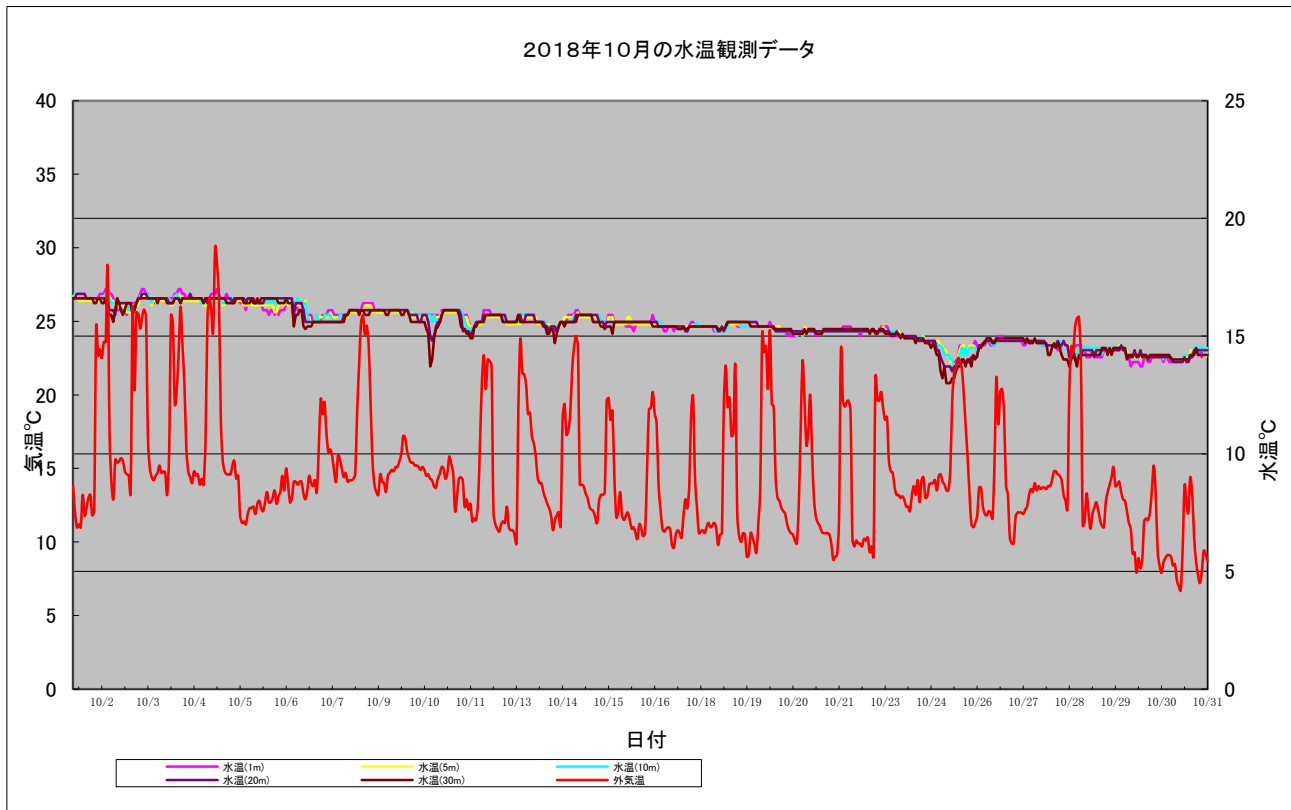

③ 観測データのグラフ作成

羅臼観測データの解析

海洋観測ブイの水温観測データを時系列に纏め各月ごとの内容に季節特性を下記の通り纏めた。

10月の水温観測状況

10月1日から10月31日までの水温観測状況を下記の通り示す。

- I. ウトロ側同様に1ヵ月の長期間に亘り鉛直混合が見受けられる例年通りで、海流が早く、海が荒れていた模様である。
- II. 水温低下について10月に徐々に低下していくが、例年に比べて水温が低下しない。ウトロ側同様の傾向である、今後とも注視していきたい。