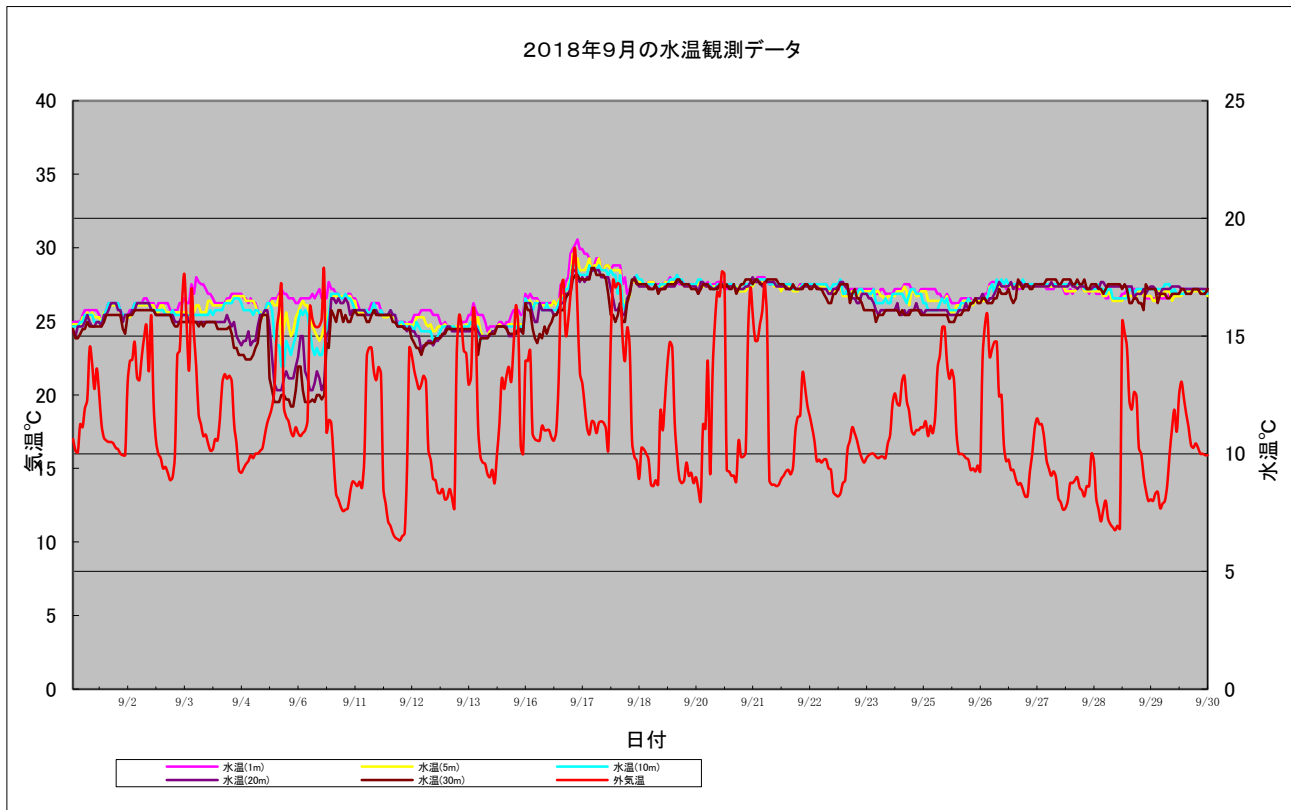

③ 観測データのグラフ作成

羅臼観測データの解析

海洋観測ブイの水温観測データを時系列に纏め各月ごとの内容に季節特性を下記の通り纏めた。

9月の水温観測状況

9月1日から9月30日までの水温観測状況を下記の通り示す。

I. 5日より水温が急激に低下している、ウトロ同様にこの時期にある特徴であるが昨年より2週間ほど早い。

II. この時期の特徴であるが鉛直混合が長期に亘り続いている、水温は中旬から2°C程度上昇している、例年では水温が下がる傾向にあるが今後の動きを注視したい。