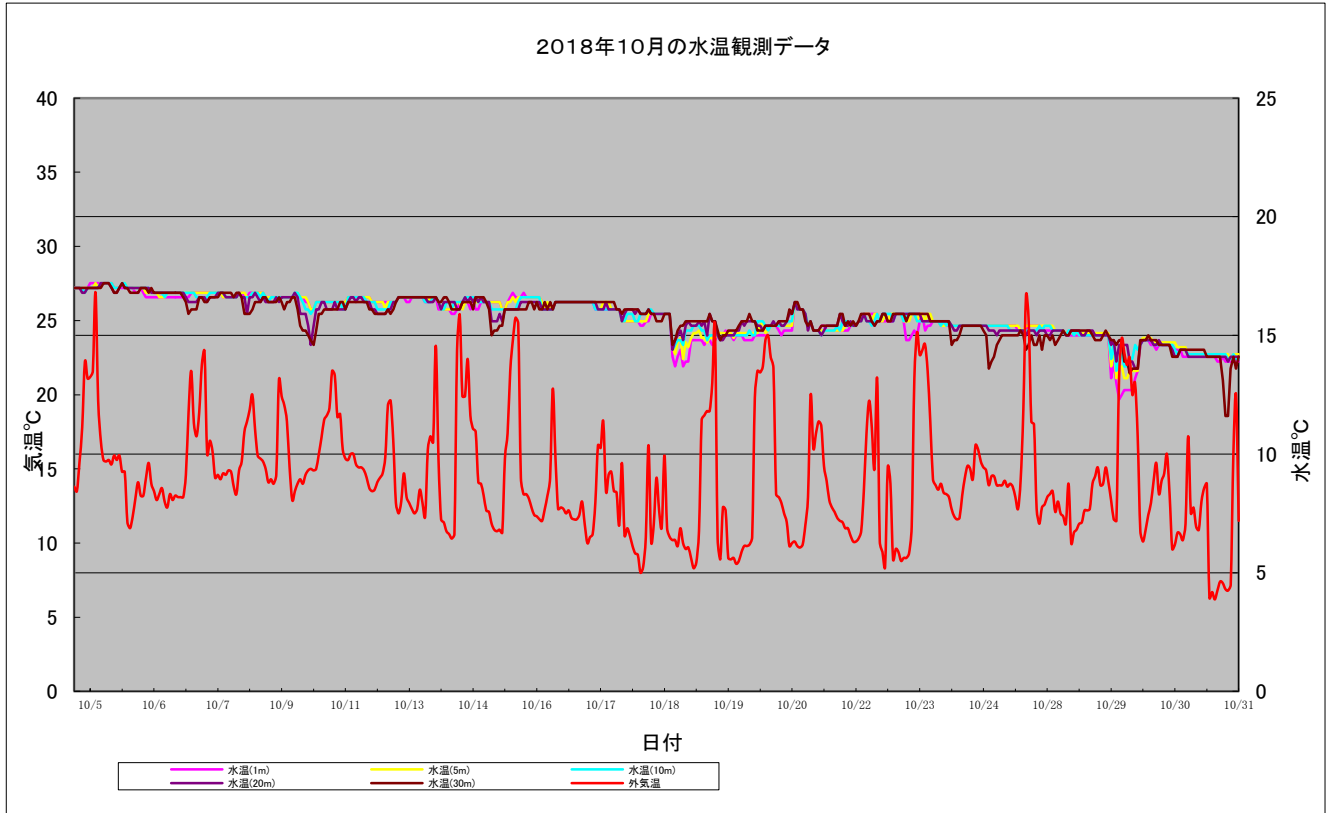

#### ウトロ観測データの解析

海洋観測ブイの水温観測データを時系列に纏め各月ごとの内容に季節特性を下記の通り纏めた。

#### 9月の水温観測状況

9月1日から9月30日までの水温観測状況を下記の通り示す。

- I. 2日くらいに水温が急激に低下している、例年見られる傾向で本年は2週間ほど早い、寒流の影響によるものと思われる。
- II. 7日から13日、18日から末にかけて長期に亘り鉛直混合が見られる、この時期によく見られる傾向である。水温に関しては例年通りになっている。

③ 観測データのグラフ作成

ウトロ観測データの解析

海洋観測ブイの水温観測データを時系列に纏め各月ごとの内容に季節特性を下記の通り纏めた。

10月の水温観測状況

10月1日から10月31日までの水温観測状況を下記の通り示します。

- I. 1ヵ月の長期間に亘り鉛直混合が見受けられる、昨年と同じ傾向である。  
潮の流れが大変早く海が大変荒れていた模様。
- II. 例年では10月に水温が徐々に低下し、月末には6°C~7°C程度まで下がる傾向にあるが  
本年は月末時点でも14°Cまでしか下がっていない、初雪も記録的に遅くなる予報であるが  
水温の影響も関連しているのか今後とも注視したい。

### 年間の水温観測状況

6月25日から10月31日までの水温観測状況を下記の通り示します。

【総括】水温データについて平年並みに推移しているが本年の特色について下記の通り述べる。

本年もこの海域特有の急激な水温低下が9月上旬に発生している。

8月度の水温変動が激しく天候が変わりやすく気温の変動が大きかった模様である。

また、本年の最大の特色は10月より水温が低下するが例年より低下が緩やかである。

平年では10月度の1ヶ月で約10°C水温が低下するが、本年は約3°C程度しか下がっていない。