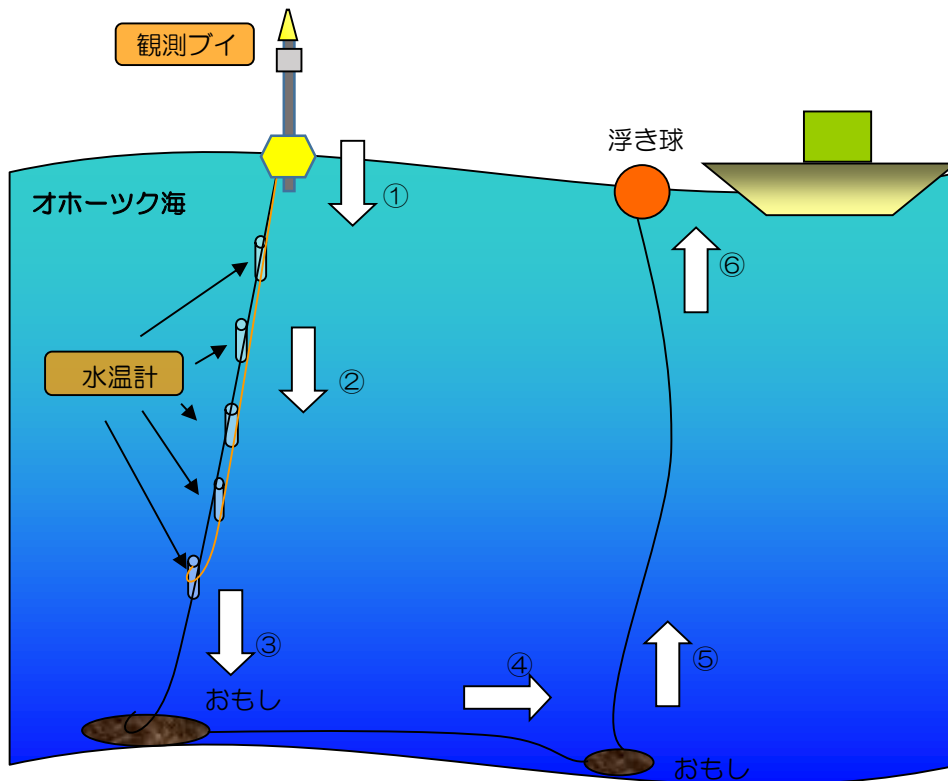

<設置順序>

海洋観測ブイ側より上記設置順序の通り、設置を実施した。

場所：ウトロ漁港

日付：6月25日

状況：第35共栄丸

場所：ウトロ漁港

日付：6月25日

状況：海洋観測水温計

状況：設置作業

場所：ウトロ高原沖

日付：6月25日

状況：設置完了

## 2. 海洋観測ブイの設置（キキリベツ沖）

- |        |  |
|--------|--|
| 概要     | 環境省北海道地方環境事務所釧路自然環境事務所所有の簡易水温モニタリングシステム1式をキキリベツ沖に設置した。<br>設置に当たっては、羅臼漁協共同組合及び環境省担当官と綿密な連絡調整を図った。   |
| ① 設置場所 | キキリベツ沖   |
| ② 設置時期 | 5月22日業務契約後、環境省釧路自然環境事務所様より貸与品である下記、設備の貸与を受け、羅臼へ搬入の後設置した。<br>尚、設置時期は協力を仰ぐ羅臼漁協共同組合と備船の打合せを行い、準備が整った6月18日午後14時30分頃に設置を行った。<br>水温のデータとしては、6月18日15:09分のデータより正式なデータとして取り扱う。<br>＜貸与品＞ <ul style="list-style-type: none"><li>・簡易水温モニタリングシステム 1式</li><li>・係留用ロープその他係留品 1式</li></ul> |
| ③ 設置方法 | 羅臼漁協共同組合所有の監視船にて、設置の方実施した。   |

<設置順序>

海洋観測ブイ側より上記設置順序の通り、設置を実施した。

場所：知円別漁港

日付：6月18日

状況：第三らうす

場所：知円別漁港

日付：6月18日

状況：海洋観測水温計