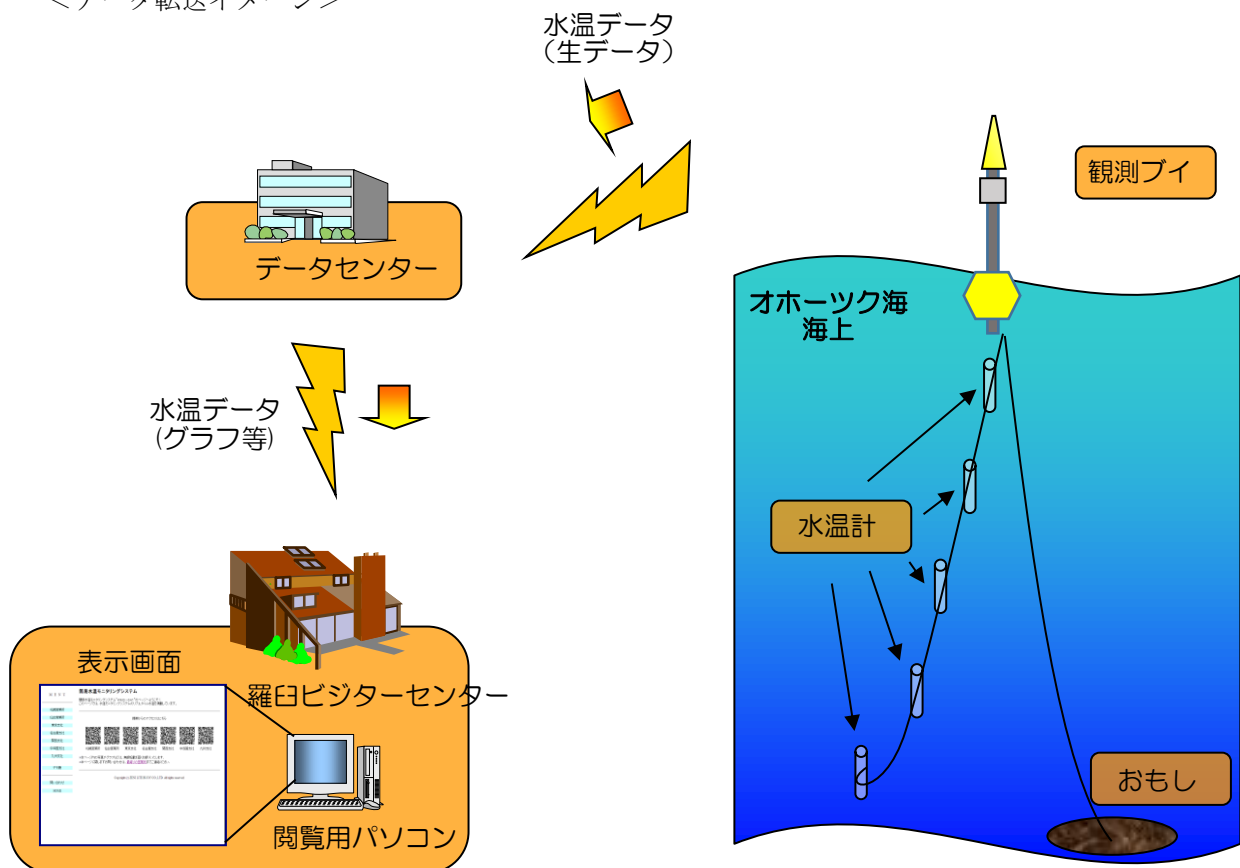

3. 海洋観測ブイによる観測及びグラフの作成（キキリベツ沖）

概要 海洋観測ブイのデータを整理し、観測結果の解析を行った。
観測データ取得期間：

5月27日 10:59 ～ 12月8日 9:22

- ① 観測データ 羅臼キキリベツ沖：水温5層
  それぞれのデータを1時間毎に観測を行った。
- ② 観測データの送信 海洋観測ブイにて収集したデータをメーカーのゼニライトブイのサーバに蓄積し、そのデータを羅臼ビジターセンター等で見ることが出来るようになっている。そのサーバの年間使用料として、メーカーに費用の支払いを実施した。

<データ転送イメージ>

尚、メーカーで収集された水温データは、インターネットがつながるパソコンであれば、どこからでも閲覧が可能です。（携帯電話やスマートフォンからも閲覧が可能です。）

誰でも気軽に見られる事により、手軽にそして気軽にデータの活用が出来ます。

閲覧用URL：<http://www.wms-6a1.com/index.html>