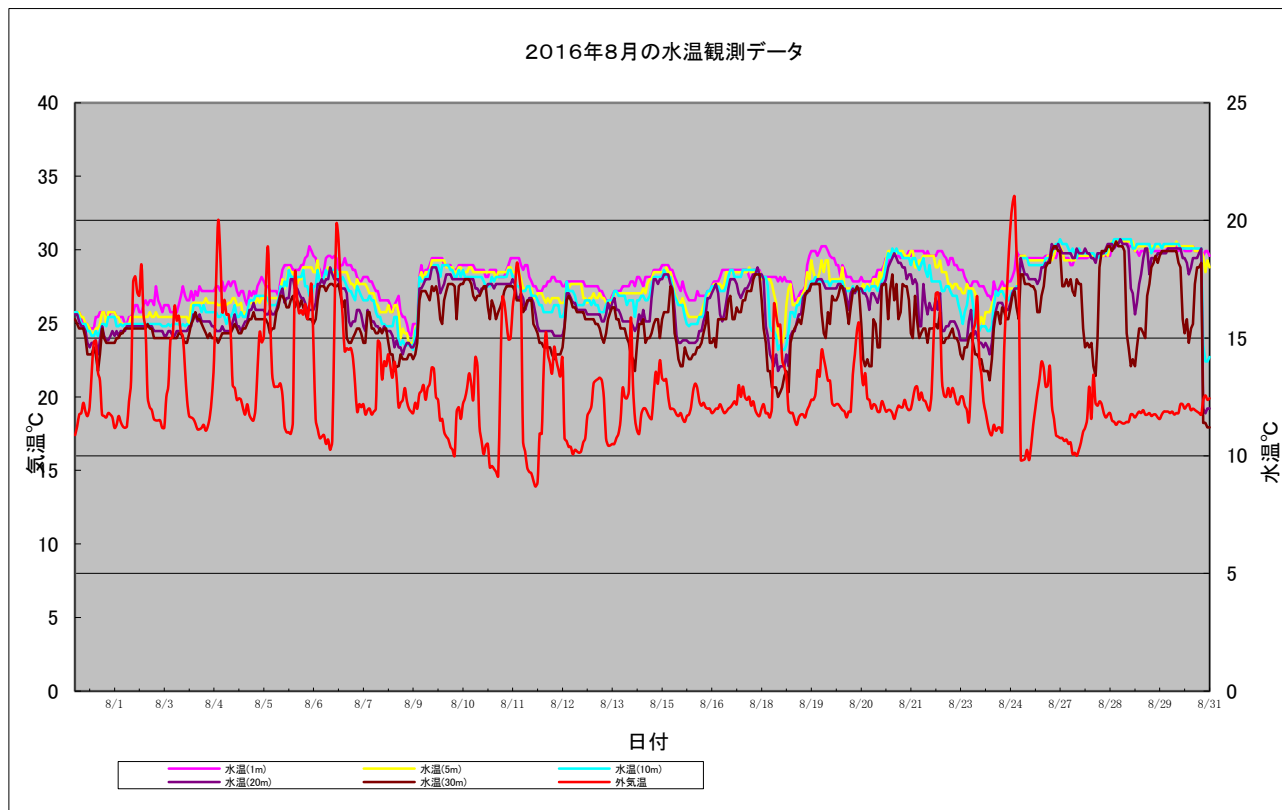

概要 海洋観測ブイのデータを整理し、観測結果の解析を行った。
観測データ取得期間：

5月27日 10:59 ～ 12月8日 9:22

- ① 観測データ 羅臼キキリベツ沖：水温5層
それぞれのデータを1時間毎に観測を行った。
- ② 観測データの送信 海洋観測ブイにて収集したデータをメーカーのゼニライトブイのサーバに蓄積し、そのデータを羅臼ビジターセンター等で見ることが出来るようになっている。そのサーバの年間使用料として、メーカーに費用の支払いを実施した。

<データ転送イメージ>

尚、メーカーで収集された水温データは、インターネットがつながるパソコンであれば、どこからでも閲覧が可能です。（携帯電話やスマートフォンからも閲覧が可能です。）

誰でも気軽に見られる事により、手軽にそして気軽にデータの活用が出来ます。

閲覧用URL：<http://www.wms-6a1.com/index.html>

③ 観測データのグラフ作成

羅臼観測データの解析

海洋観測ブイの水温観測データを時系列に纏め各月ごとの内容に季節特性を下記の通り纏めた。

6月の水温観測状況

5月27日から6月30日までの水温観測状況を下記の通り示す。

1. 気温は、昼夜の寒暖の差がはっきり見られる日がほとんどであった。
2. 6/2、6/14付近では鉛直混合が見受けられますので海が荒れていたと思われる。
3. 宗谷暖流の影響により緩やかに水温が上昇しているようである。

7月の水温観測状況

7月1日から7月31日までの水温観測状況を下記の通り示す。

1. 中旬以外にかけて長期間に渡る鉛直混合が見受けられ、海流と天候による影響と思われる。また気温も昨年より低く水温低下の要因と思われる。
2. 外気温が水温をかなり下まわっている日数が多く見受けられ、曇が多く日照時間が短い期間が続いているようである。

8月の水温観測状況

8月1日から8月31日までの水温観測状況を下記の通り示す。

- I. 8/1、9、12、13、18、20日にかけて頻繁に鉛直混合がみられることから、この辺りは海が荒れていたと思われる。また、台風の影響により26日以降は鉛直混合が長期間続いている。
- II. 8/9、19、20日にかけて低水温の流入により各層ともに急激に水温が低下しているが、その後平年並みに戻っているようである。
- III. 8/28から31日にかけて深層部での度々低水温の流入が発生しているが、それ以外は深層部での急激な水温低下は見られない。