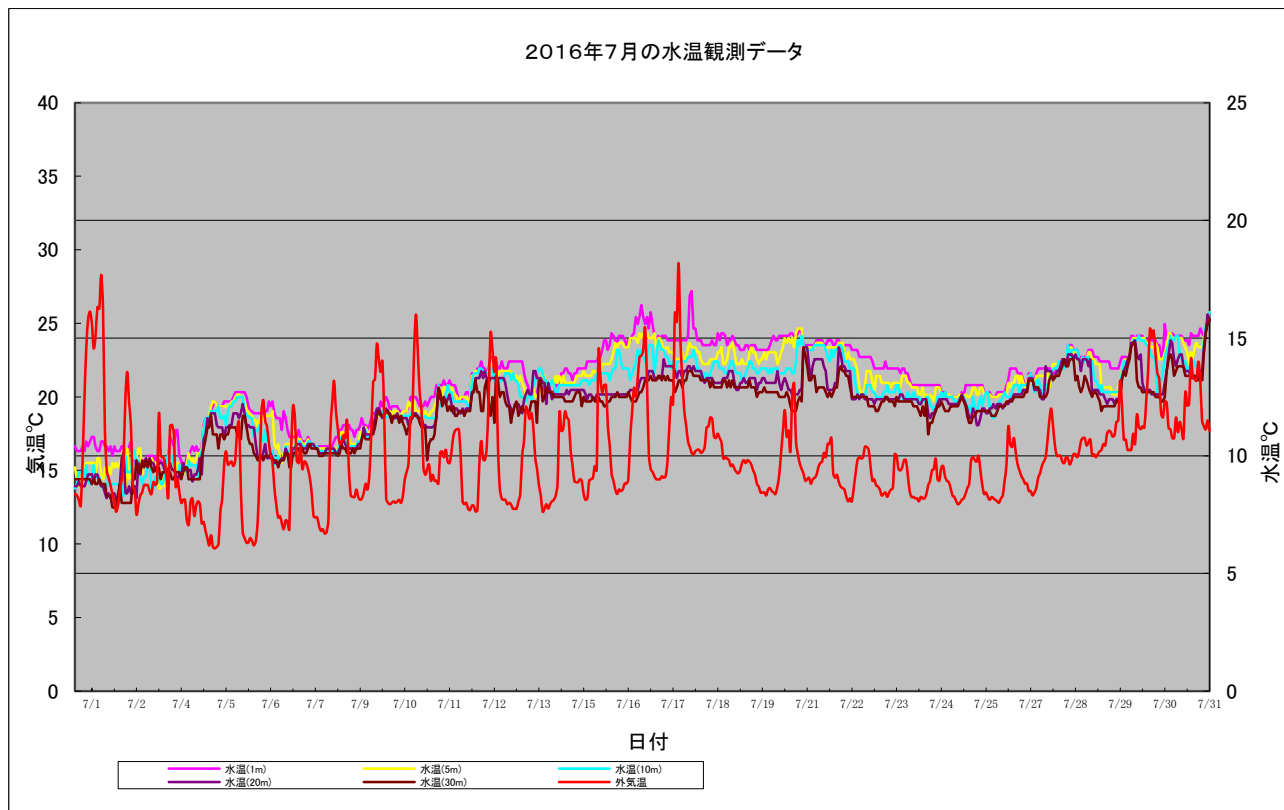

概要 海洋観測ブイのデータを整理し、観測結果の解析を行った。
観測データ取得期間：

5月27日 10:59 ～ 12月8日 9:22

- ① 観測データ 羅臼キキリベツ沖：水温5層
それぞれのデータを1時間毎に観測を行った。
- ② 観測データの送信 海洋観測ブイにて収集したデータをメーカーのゼニライトブイのサーバに蓄積し、そのデータを羅臼ビジターセンター等で見ることが出来るようになっている。そのサーバの年間使用料として、メーカーに費用の支払いを実施した。

<データ転送イメージ>

尚、メーカーで収集された水温データは、インターネットがつながるパソコンであれば、どこからでも閲覧が可能です。（携帯電話やスマートフォンからも閲覧が可能です。）

誰でも気軽に見られる事により、手軽にそして気軽にデータの活用が出来ます。

閲覧用URL：<http://www.wms-6a1.com/index.html>

③ 観測データのグラフ作成

羅臼観測データの解析

海洋観測ブイの水温観測データを時系列に纏め各月ごとの内容に季節特性を下記の通り纏めた。

6月の水温観測状況

5月27日から6月30日までの水温観測状況を下記の通り示す。

1. 気温は、昼夜の寒暖の差がはっきり見られる日がほとんどであった。
2. 6/2、6/14付近では鉛直混合が見受けられますので海が荒れていたと思われる。
3. 宗谷暖流の影響により緩やかに水温が上昇しているようである。

7月の水温観測状況

7月1日から7月31日までの水温観測状況を下記の通り示す。

1. 中旬以外にかけて長期間に渡る鉛直混合が見受けられ、海流と天候による影響と思われる。また気温も昨年より低く水温低下の要因と思われる。
2. 外気温が水温をかなり下まわっている日数が多く見受けられ、曇が多く日照時間が短い期間が続いているようである。

8月の水温観測状況

8月1日から8月31日までの水温観測状況を下記の通り示す。

- I. 8/1、9、12、13、18、20日にかけて頻繁に鉛直混合がみられることから、この辺りは海が荒れていたと思われる。また、台風の影響により26日以降は鉛直混合が長期間続いている。
- II. 8/9、19、20日にかけて低水温の流入により各層ともに急激に水温が低下しているが、その後平年並みに戻っているようである。
- III. 8/28から31日にかけて深層部での度々低水温の流入が発生しているが、それ以外は深層部での急激な水温低下は見られない。