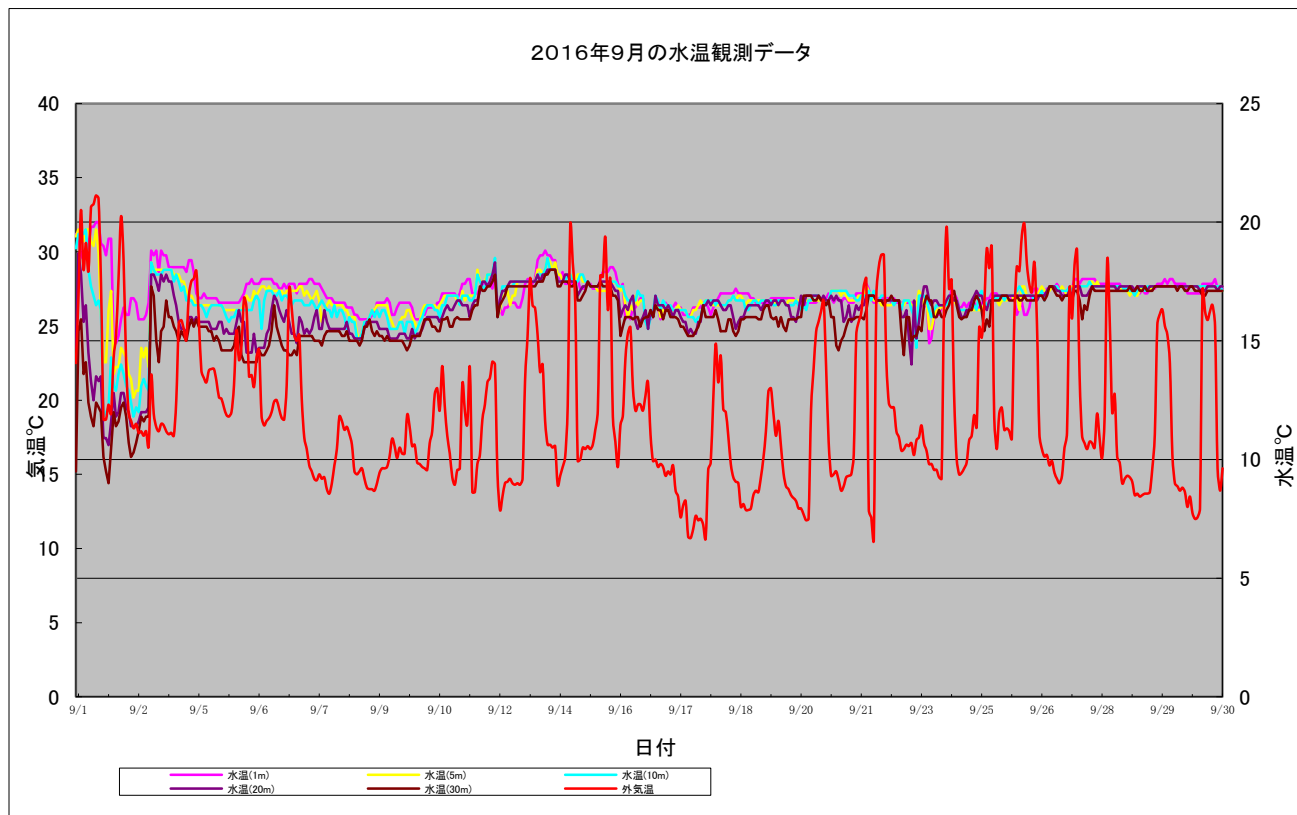

9月の水温観測状況

9月1日から9月30日までの水温観測状況を下記の通り示す。

- I. 12日頃より月末の長期間に亘り、鉛直混合が見受けられ、宗谷暖流の影響により潮の流れが昨年同様に大変に早くなっている模様。
- II. 潮の早い流れが影響し水温センサーのデータが収集できない状態が度々発生している。水温に関しては例年通りになっている。