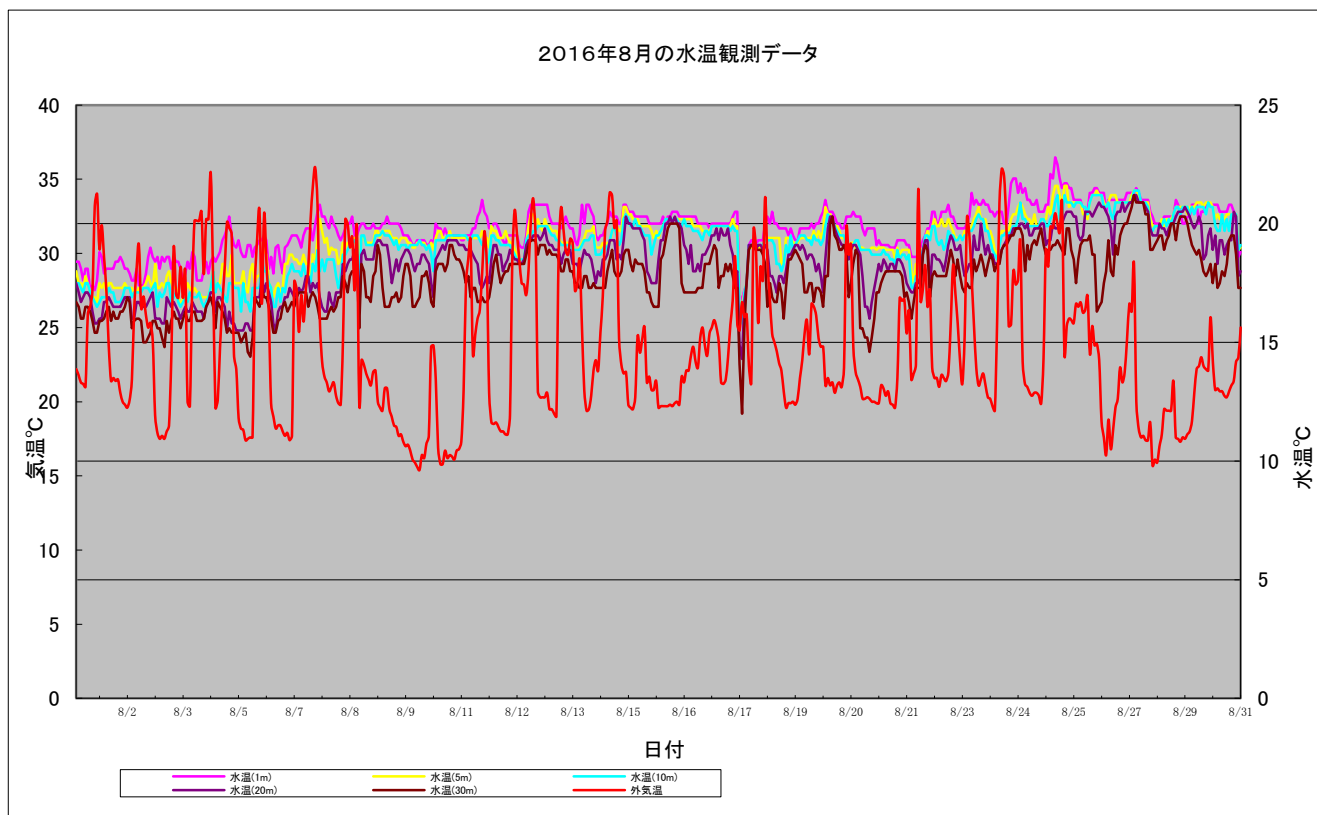

6月の水温観測状況

5月26日から6月30日までの水温観測状況を下記の通り示す。

1. 気温は、昼夜の寒暖の差がはっきり見られる日がほとんどであった。
2. 5/28～6/5付近では長期に亘り鉛直混合が見受けられることから潮流が速かったと思われる。
又、6/13、22、26付近は短期間の鉛直混合が見受けられ海が荒れていたと思われる。
3. 宗谷暖流の影響で水温も緩やかに上昇しているようである。

7月の水温観測状況

7月1日から7月31日までの水温観測状況を下記の通り示す。

I. 7/8、7/13、7/17付近では鉛直混合により水温差が無く、海が荒れていたと思われる。

II. 7/18付近より水温がかなり上昇しており、今年の同時期に比べ5℃～8℃上昇していた。
宗谷暖流の影響と、中旬以降には昨年より高い気温が続いているものと思われる。

8月の水温観測状況

8月1日から8月31日までの水温観測状況を下記の通り示します。

- I. 8/10、16、17、20日にかけて、鉛直混合が見受けられ、短期的に海が荒れていた模様。また、25～29日にかけて長期的に海が荒れていた模様。
- II. 18日以上台風などの影響で北見地方にて川の氾濫等の災害が続いた。海水温のデータでは鉛直混合が多少見受けられるが変わった様子は無い様であった。
- III. 8/20、26日に深層部での低水温の流入が発生しているが、それ以外は深層部での急激な水温低下は見られない。