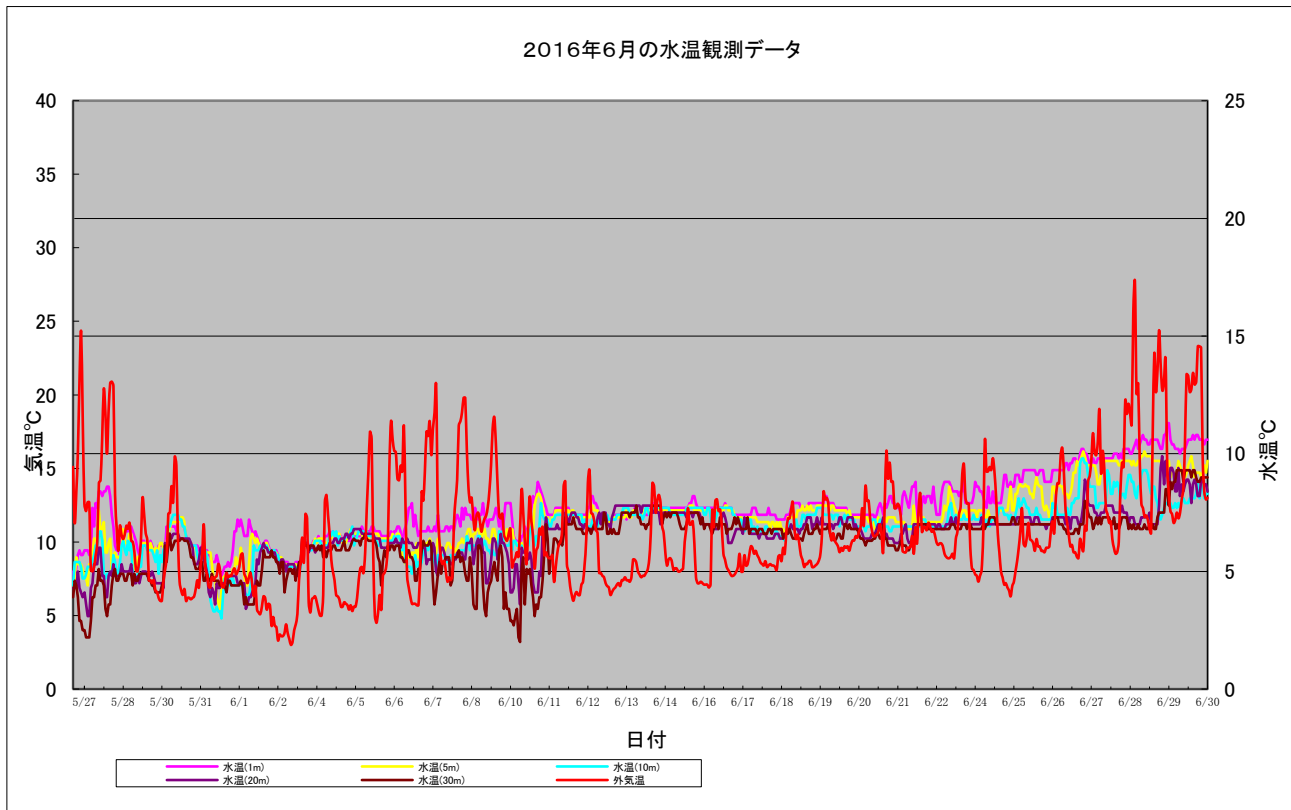

概要 海洋観測ブイのデータを整理し、観測結果の解析を行った。
観測データ取得期間：

5月27日 10:59 ～ 12月8日 9:22

- ① 観測データ 羅臼キキリベツ沖：水温5層
それぞれのデータを1時間毎に観測を行った。
- ② 観測データの送信 海洋観測ブイにて収集したデータをメーカーのゼニライトブイのサーバに蓄積し、そのデータを羅臼ビジターセンター等で見ることが出来るようになっている。そのサーバの年間使用料として、メーカーに費用の支払いを実施した。

<データ転送イメージ>

尚、メーカーで収集された水温データは、インターネットがつながるパソコンであれば、どこからでも閲覧が可能です。（携帯電話やスマートフォンからも閲覧が可能です。）

誰でも気軽に見られる事により、手軽にそして気軽にデータの活用が出来ます。

閲覧用URL：<http://www.wms-6a1.com/index.html>

③ 観測データのグラフ作成

羅臼観測データの解析

海洋観測ブイの水温観測データを時系列に纏め各月ごとの内容に季節特性を下記の通り纏めた。

6月の水温観測状況

5月27日から6月30日までの水温観測状況を下記の通り示す。

1. 気温は、昼夜の寒暖の差がはっきり見られる日がほとんどであった。
2. 6/2、6/14付近では鉛直混合が見受けられますので海が荒れていたと思われる。
3. 宗谷暖流の影響により緩やかに水温が上昇しているようである。

7月の水温観測状況

7月1日から7月31日までの水温観測状況を下記の通り示す。

1. 中旬以外にかけて長期間に渡る鉛直混合が見受けられ、海流と天候による影響と思われる。また気温も昨年より低く水温低下の要因と思われる。
2. 外気温が水温をかなり下まわっている日数が多く見受けられ、曇が多く日照時間が短い期間が続いているようである。