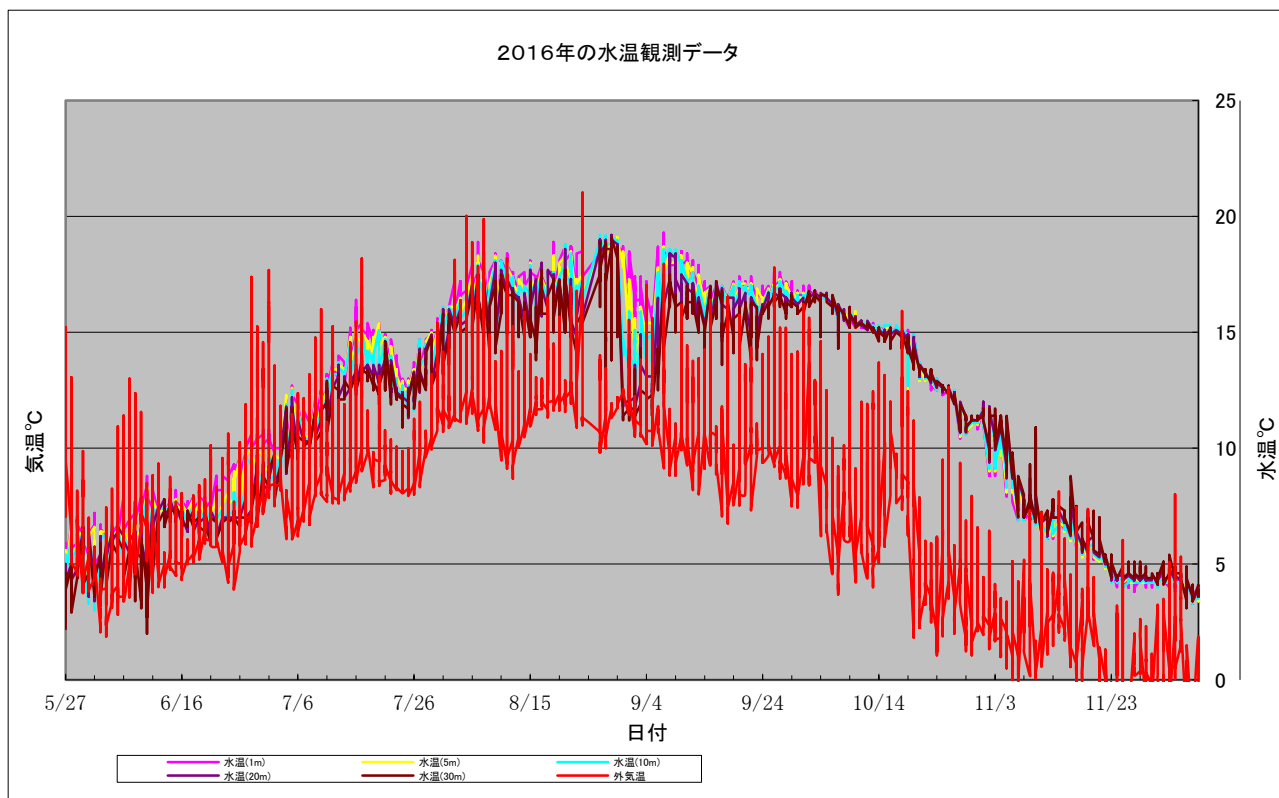

I. ウトロ側同様に1ヵ月の長期間に亘り鉛直混合が見受けられます、昨年よりも潮の流れが大変早く、海が大変荒れていた模様。

II. 水温低下については昨年同様の傾向が見受けられる。東樺太海流の影響と思われる。

11月の水温観測状況

11月1日から11月30日までの水温観測状況を下記の通り示す。

- I. 昨年より水温低下の時期が2週間ほど早まっており、今年の降雪時期への影響に繋がっている可能性がある。下旬にかけては平年並みとなっている。
- II. 水温が低下する時などに鉛直混合が見受けられるが、海域は平年並みに穏やかなようである。
- III. 11月4日、6日、7日、11日に急激な水温の低下がある。時期は「I」に述べたように早まっているが、この海域特有の急激な水温の低下が見受けられる。

12月の水温観測状況

12月1日から12月8日までの水温観測状況を下記の通り示す。

- I. 昨年より水温低下の時期が2週間ほど早まっており、今年の降雪時期への影響に繋がっている可能性がある。下旬にかけては平年並みとなっている。
- II. 水温が低下する時などに鉛直混合が見受けられるが、海域は平年並みに穏やかなようである。
- III. 11月4日、6日、7日、11日に急激な水温の低下がある。時期は「I」に述べたように早まっているが、この海域特有の急激な水温の低下が見受けられる。

羅臼観測データの解析

海洋観測ブイの水温観測データを時系列に纏め年間データとし季節特性を下記の通り纏めた。

年間の水温観測状況

5月27日から12月8日までの水温観測状況を下記の通り示す。

【総括】ウトロ側と同様に8月までは鉛直混合も少なく穏やかな日が続いておりますが9月以降になると海が荒れている日が多くなっている。

本年も9月以降ウトロ側の速い海流が2、3日後に羅臼側へ到達しているようが見えた。

これは鉛直混合の発生や水温の変化から考察される。