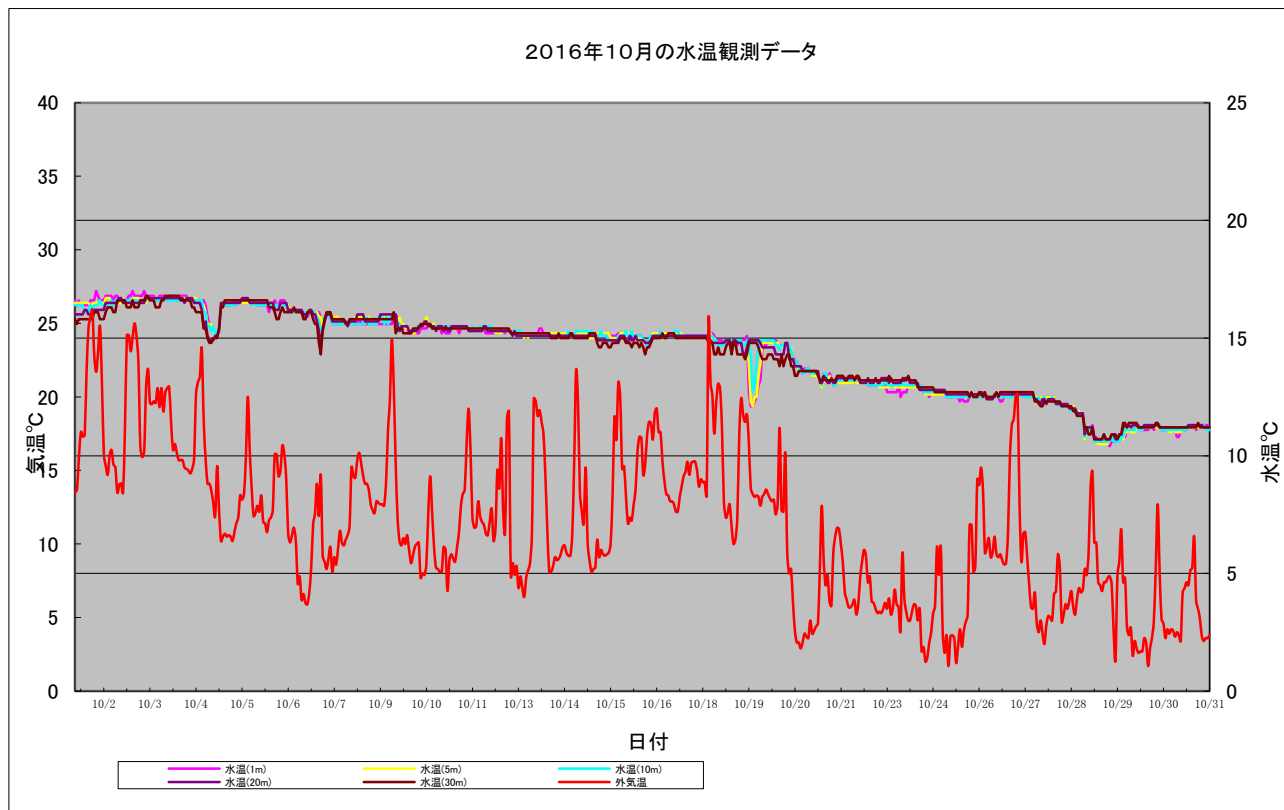

9月の水温観測状況

9月1日から9月30日までの水温観測状況を下記の通り示す。

- I. 9/1から9/8にかけて各層の水温バラけていることから海が大変穏やかだった。
9/18、9/24、9/29に若干の鉛直混合が見受けられ海が荒れていたと思われる。
- II. 中旬より月末にかけて若干鉛直混合が見受けられるが、昨年比べて海が比較的穏やかだったと思われる。

10月の水温観測状況

10月1日から10月31日までの水温観測状況を下記の通り示す。

I. ウトロ側同様に1ヵ月の長期間に亘り鉛直混合が見受けられます、昨年よりも潮の流れが大変早く、海が大変荒れていた模様。

II. 水温低下については昨年同様の傾向が見受けられる。東樺太海流の影響と思われる。

11月の水温観測状況

11月1日から11月30日までの水温観測状況を下記の通り示す。

- I. 昨年より水温低下の時期が2週間ほど早まっており、今年の降雪時期への影響に繋がっている可能性がある。下旬にかけては平年並みとなっている。
- II. 水温が低下する時などに鉛直混合が見受けられるが、海域は平年並みに穏やかなようである。
- III. 11月4日、6日、7日、11日に急激な水温の低下がある。時期は「I」に述べたように早まっているが、この海域特有の急激な水温の低下が見受けられる。