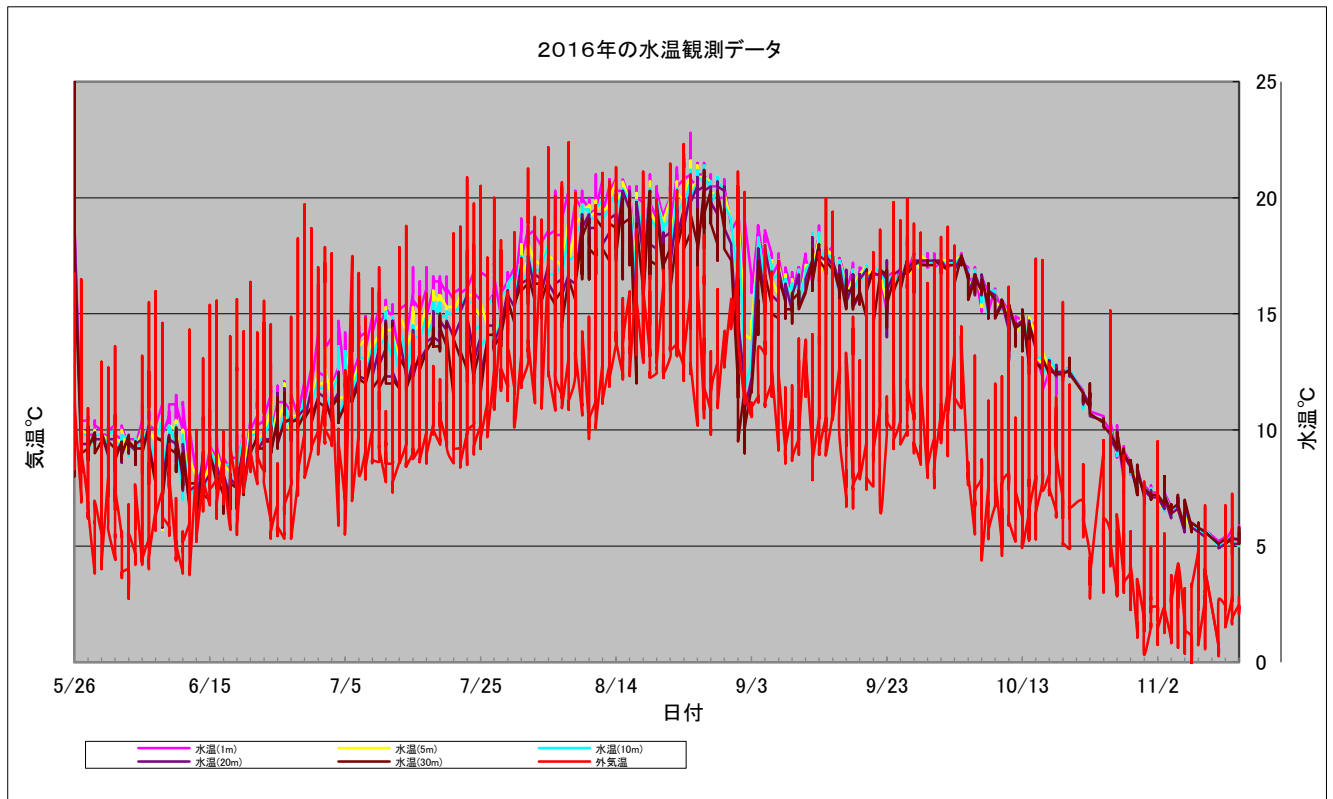

9月の水温観測状況

9月1日から9月30日までの水温観測状況を下記の通り示す。

- I. 12日頃より月末の長期間に亘り、鉛直混合が見受けられ、宗谷暖流の影響により潮の流れが昨年同様に大変に早くなっている模様。
- II. 潮の早い流れが影響し水温センサーのデータが収集できない状態が度々発生している。水温に関しては例年通りになっている。

10月の水温観測状況

10月1日から10月31日までの水温観測状況を下記の通り示します。

- I. 1ヵ月の長期間に亘り鉛直混合が見受けられ、昨年よりも潮の流れが大変早く、海が大変荒れていた模様。
- II. 水温低下については昨年同様の傾向が見受けられ、東樺太海流の影響と思われる。
- III. 昨年より、海流が速く海が荒れている日が続き観測データ未収集が頻繁に発生した。

11月の水温観測状況

11月1日から11月14日までの水温観測状況を下記の通り示す。

- I. 先月に続き長期間に亘り鉛直混合が見受けられ、昨年よりも潮の流れが大変早く、海が大変荒れていた模様。
- II. 10月は1ヵ月で10℃くらい水温が下がるが、今月は水温差にあまり変化がないようである。

ウトロ観測データの解析

海洋観測ブイの水温観測データを時系列に纏め年間データとし季節特性を下記の通り纏めた。

年間の水温観測状況

5月26日から11月14日までの水温観測状況を下記の通り示します。

【総括】 8月までは鉛直混合も少なく穏やかな日が続いておりますが9月以降になると海が荒れている日が多くなっており海流の影響と思われる。
本年も地元の漁業関係者によると昨年秋、刺し網漁による網の回収が何日もできない状況で網が流され多大な損害があった旨の話があった。
昨年同様に6月上旬の水温上昇と9月上旬の水温低下が見受けられます、オホーツク海特有の海流によるものと考えられる。
世界自然遺産の地でもある知床において、今後とも、水温調査から見えてくる自然環境の影響を更に調査し地域社会に貢献できるよう尽力されることが望ましく思われる。

概要 海洋観測ブイのデータを整理し、観測結果の解析を行った。
観測データ取得期間：

5月27日 10:59 ～ 12月8日 9:22

- ① 観測データ 羅臼キキリベツ沖：水温5層
それぞれのデータを1時間毎に観測を行った。
- ② 観測データの送信 海洋観測ブイにて収集したデータをメーカーのゼニライトブイのサーバに蓄積し、そのデータを羅臼ビジターセンター等で見ることが出来るようになっている。そのサーバの年間使用料として、メーカーに費用の支払いを実施した。