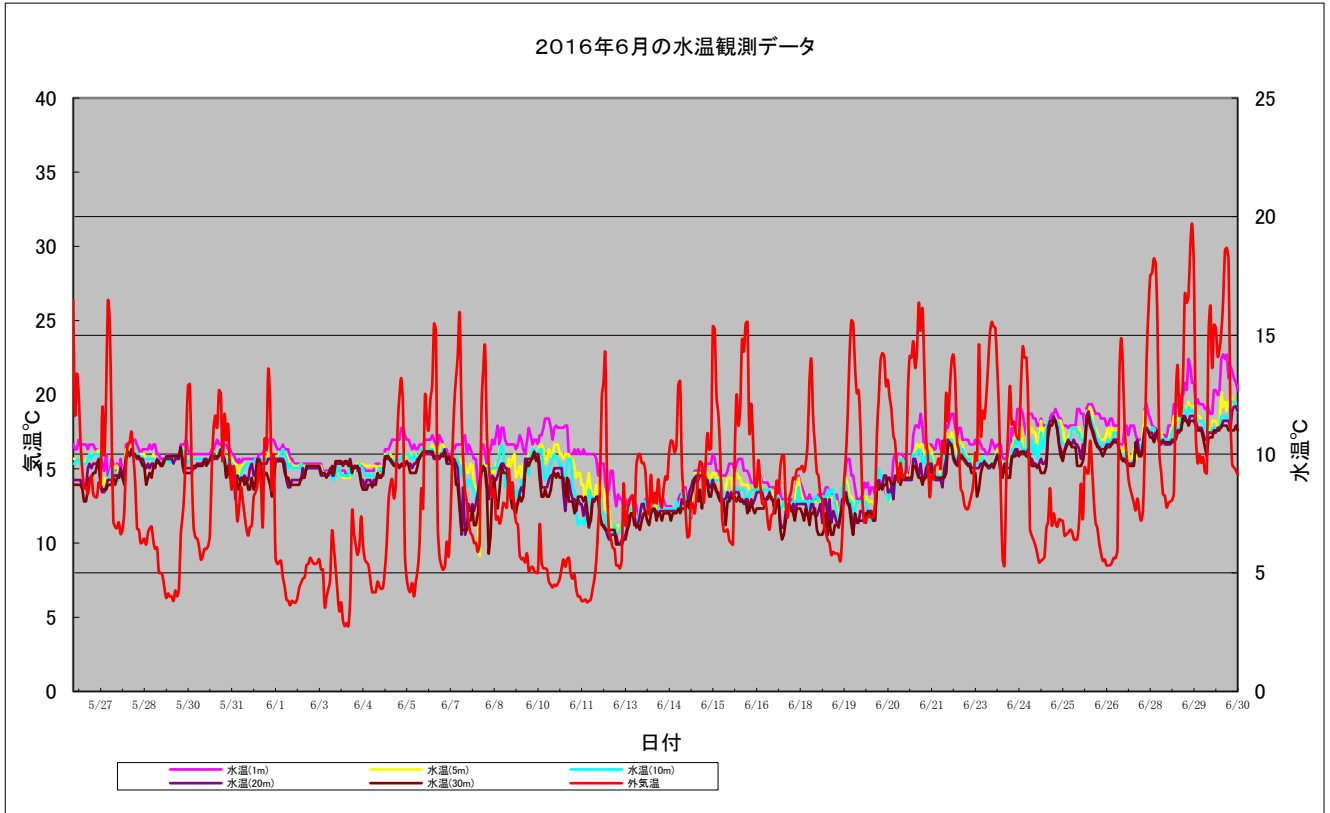

状況：設置作業

場所：キキリベツ沖

月日：5月27日

状況：設置完了

3 海洋観測ブイによる観測及びグラフの作成

3. 海洋観測ブイによる観測及びグラフ作成（ウトロ高原沖）

概 要 海洋観測ブイのデータを整理し、観測結果の解析を行った。
観測データ取得期間：6月から10月
5月26日 14:18 ～ 11月14日 7:04

- ① 観測データ ウトロ高原沖：水温5層
 それぞれのデータを1時間毎に観測を行った。
- ② 観測データの送信 海洋観測ブイにて収集したデータをメーカーのゼニライトブイのサーバに蓄積し、そのデータを羅臼ビジターセンター等で見る事が出来るようになっている。そのサーバの年間使用料として、メーカーに費用の支払いを実施した。

<データ転送イメージ>

尚、メーカーで収集された水温データは、インターネットがつながるパソコンであれば、どこからでも閲覧が可能である。（携帯電話やスマートフォンからも閲覧が可能です。）
誰でも気軽に見られる事により、手軽にそして気軽にデータの活用が出来る。

閲覧用URL：<http://www.wms-6a1.com/index.html>

③ 観測データのグラフ作成

ウトロ観測データの解析

海洋観測ブイの水温観測データを時系列に纏め各月ごとの内容に季節特性を下記の通り纏めた。

6月の水温観測状況

5月26日から6月30日までの水温観測状況を下記の通り示す。

1. 気温は、昼夜の寒暖の差がはっきり見られる日がほとんどであった。
2. 5/28～6/5付近では長期に亘り鉛直混合が見受けられることから潮流が速かったと思われる。
又、6/13、22、26付近は短期間の鉛直混合が見受けられ海が荒れていたと思われる。
3. 宗谷暖流の影響で水温も緩やかに上昇しているようである。

7月の水温観測状況