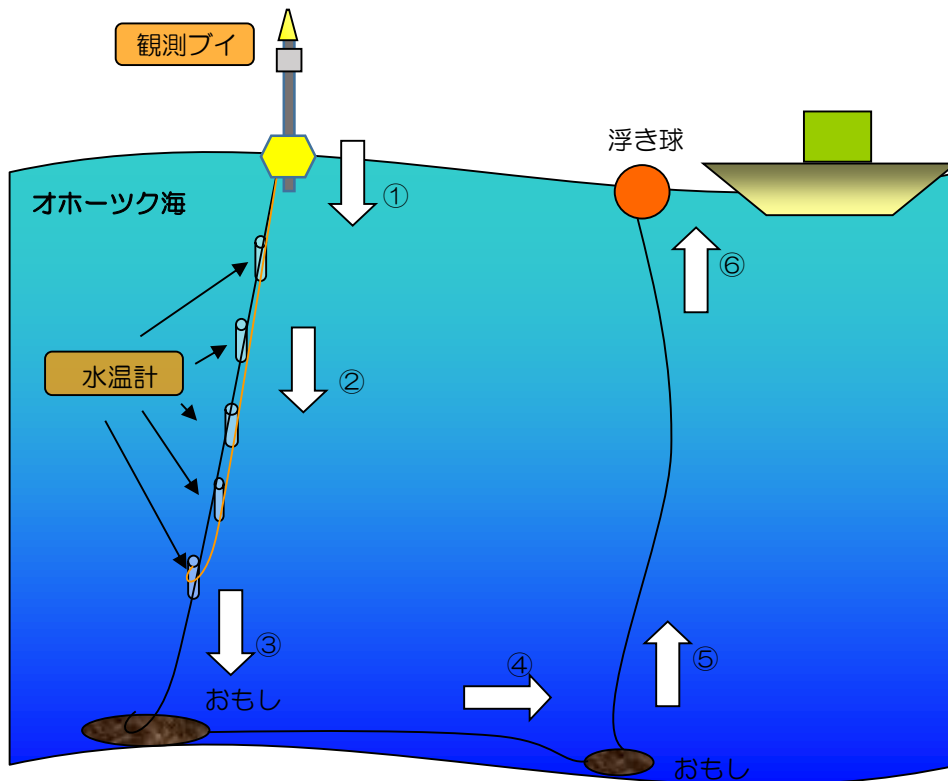

<設置順序>

海洋観測ブイ側より上記設置順序の通り、設置を実施した。

場所：ウトロ漁港

月日：5月26日

状況：第35共栄丸

場所：ウトロ漁港

月日：5月26日

状況：海洋観測水温計

状況：設置作業

場所：ウトロ高原沖

月日：5月26日

状況：設置完了

2. 海洋観測ブイの設置（キキリベツ沖）

- | | |
|--------|--|
| 概要 | 環境省北海道地方環境事務所釧路自然環境事務所所有の簡易水温モニタリングシステム1式をキキリベツ沖に設置するものと致します。 設置に当たっては、羅臼漁協共同組合及び環境省担当官と綿密な連絡調整を図った。 |
| ① 設置場所 | キキリベツ沖 |
| ② 設置時期 | 5月11日業務契約後、環境省釧路自然環境事務所様より貸与品である下記、設備の貸与を受け、羅臼へ搬入の後設置した。 尚、設置時期は協力を仰ぐ羅臼漁協共同組合と備船の打合せを行い、準備が整った5月27日午後10時30分頃に設置を行った。 水温のデータとしては、5月27日10:59分のデータより正式なデータとして取り扱う。 ＜貸与品＞ <ul style="list-style-type: none">・簡易水温モニタリングシステム 1式・係留用ロープその他係留品 1式 |
| ③ 設置方法 | 羅臼漁協共同組合所有の監視船にて、設置の方実施した。 |

<設置順序>

海洋観測ブイ側より上記設置順序の通り、設置を実施した。

場所：知円別漁港

月日：5月27日

状況：第三らうす

場所：知円別漁港

月日：5月27日

状況：海洋観測水温計

状況：設置作業

場所：キキリベツ沖

月日：5月27日

状況：設置完了

3 海洋観測ブイによる観測及びグラフの作成

3. 海洋観測ブイによる観測及びグラフ作成（ウトロ高原沖）

概 要 海洋観測ブイのデータを整理し、観測結果の解析を行った。
観測データ取得期間：6月から10月
5月26日 14:18 ～ 11月14日 7:04

- ① 観測データ ウトロ高原沖：水温5層
 それぞれのデータを1時間毎に観測を行った。
- ② 観測データの送信 海洋観測ブイにて収集したデータをメーカーのゼニライトブイのサーバに蓄積し、そのデータを羅臼ビジターセンター等で見る事が出来るようになっている。そのサーバの年間使用料として、メーカーに費用の支払いを実施した。