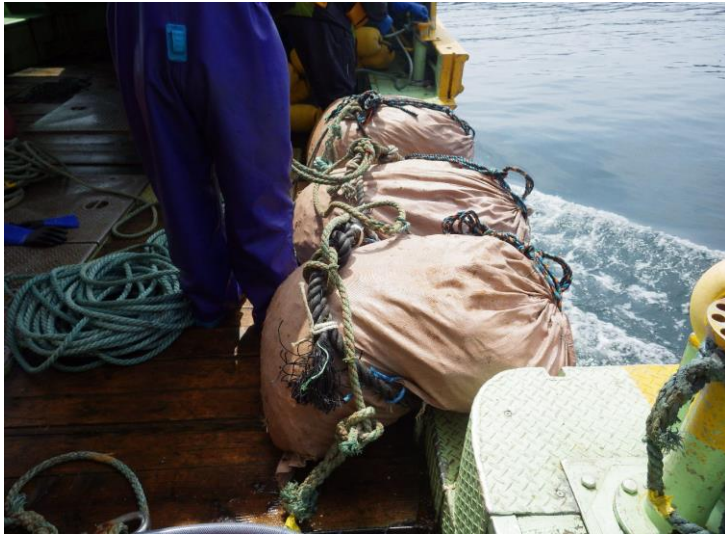

場所：キキリベツ沖

月日：5月27日

状況：設置作業