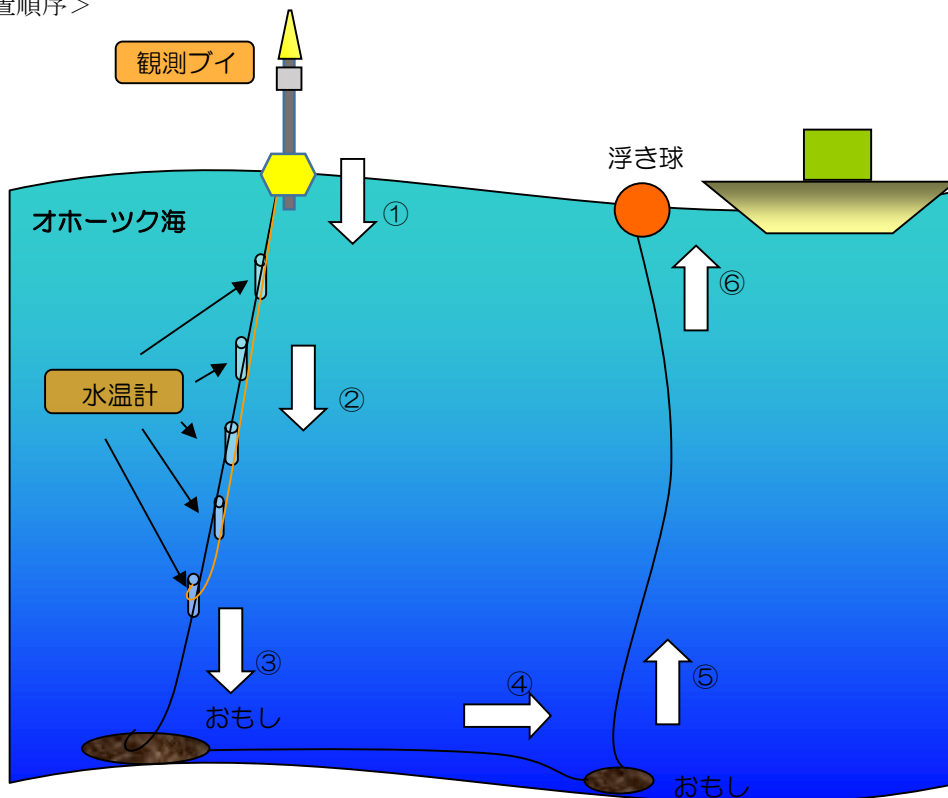

2 海洋観測ブイの設置

2. 海洋観測ブイの設置（ウトロ高原沖）

- | | |
|--------|--|
| 概 要 | 環境省北海道地方環境事務所釧路自然環境事務所所有の簡易水温モニタリングシステム1式をウトロ高原沖に設置した。 設置に当たっては、ウトロ漁組及び環境省担当官と綿密な連絡調整を図った。 |
| ① 設置場所 | ウトロ高原沖、7号定置付近 |
| ② 設置時期 | 5月11日業務契約後、環境省釧路自然環境事務所様より貸与品及び機器修繕品の簡易水温モニタリングシステムをウトロに搬入し設置作業を行った。 尚、設置時期は協力を仰ぐウトロ漁協共同組合と備船の打合せを行い、準備が整った5月26日14時頃に設置を行った。 水温データとしては、5月26日14:18分のデータより正式なデータとして取り扱う。 |
| | <貸与品> <ul style="list-style-type: none">・簡易水温モニタリングシステム 1式・係留用ロープその他係留品 1式 |
| ③ 設置方法 | ウトロ漁協共同組合にて備船を準備頂き、設置の方実施した。 |

<設置順序>

海洋観測ブイ側より上記設置順序の通り、設置を実施した。

場所：ウトロ漁港

月日：5月26日

状況：第35共栄丸

場所：ウトロ漁港

月日：5月26日

状況：海洋観測水温計