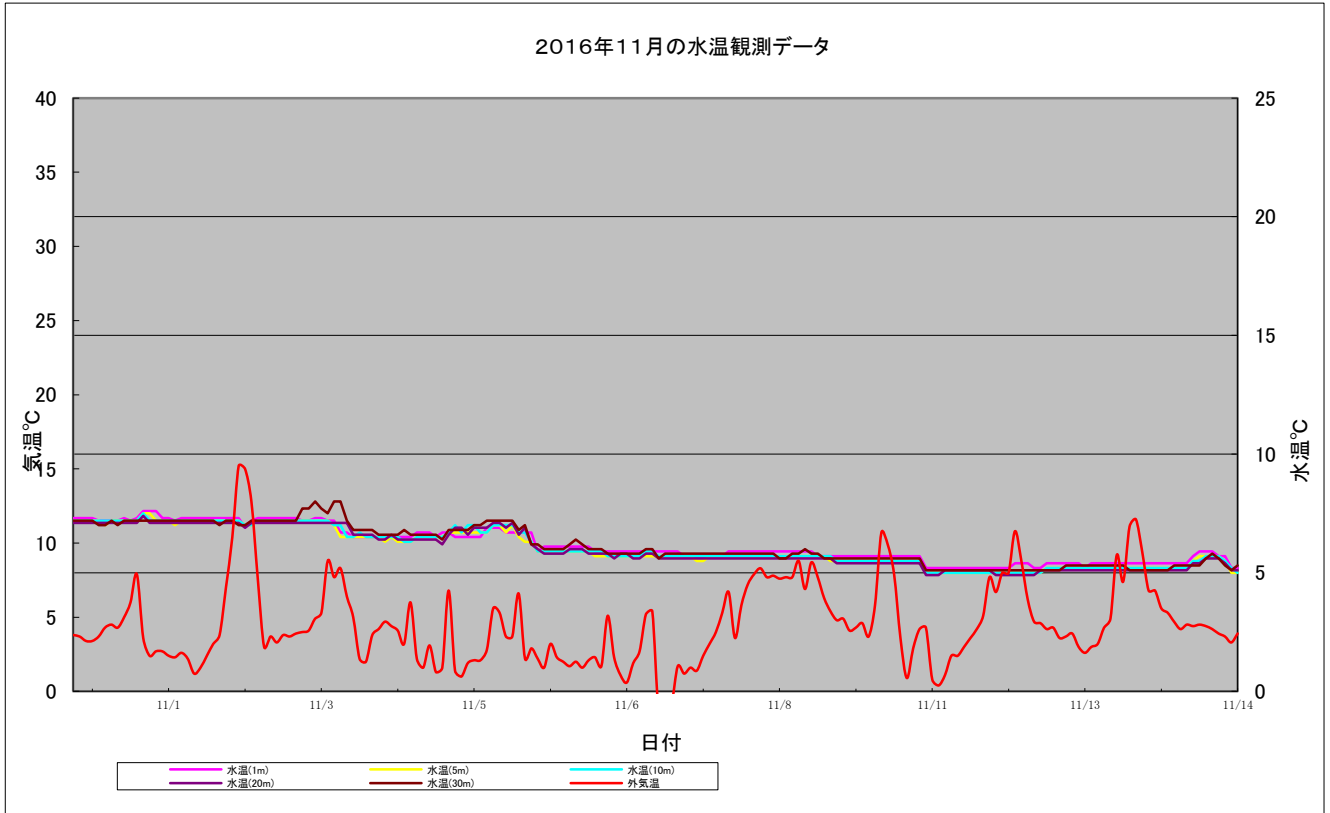

- I. 8/10、16、17、20日にかけて、鉛直混合が見受けられ、短期的に海が荒れていた模様。また、25～29日にかけて長期的に海が荒れていた模様。
- II. 18日以上台風などの影響で北見地方にて川の氾濫等の災害が続いた。海水温のデータでは鉛直混合が多少見受けられるが変わった様子は無い様であった。
- III. 8/20、26日に深層部での低水温の流入が発生しているが、それ以外は深層部での急激な水温低下は見られない。

9月の水温観測状況

9月1日から9月30日までの水温観測状況を下記の通り示す。

- I. 12日頃より月末の長期間に亘り、鉛直混合が見受けられ、宗谷暖流の影響により潮の流れが昨年同様に大変に早くなっている模様。
- II. 潮の早い流れが影響し水温センサーのデータが収集できない状態が度々発生している。水温に関しては例年通りになっている。

10月の水温観測状況

10月1日から10月31日までの水温観測状況を下記の通り示します。

- I. 1ヵ月の長期間に亘り鉛直混合が見受けられ、昨年よりも潮の流れが大変早く、海が大変荒れていた模様。
- II. 水温低下については昨年同様の傾向が見受けられ、東樺太海流の影響と思われる。
- III. 昨年より、海流が速く海が荒れている日が続き観測データ未収集が頻繁に発生した。

11月の水温観測状況

11月1日から11月14日までの水温観測状況を下記の通り示す。

- I. 先月に続き長期間に亘り鉛直混合が見受けられ、昨年よりも潮の流れが大変早く、海が大変荒れていた模様。
- II. 10月は1ヵ月で10℃くらい水温が下がるが、今月は水温差にあまり変化がないようである。