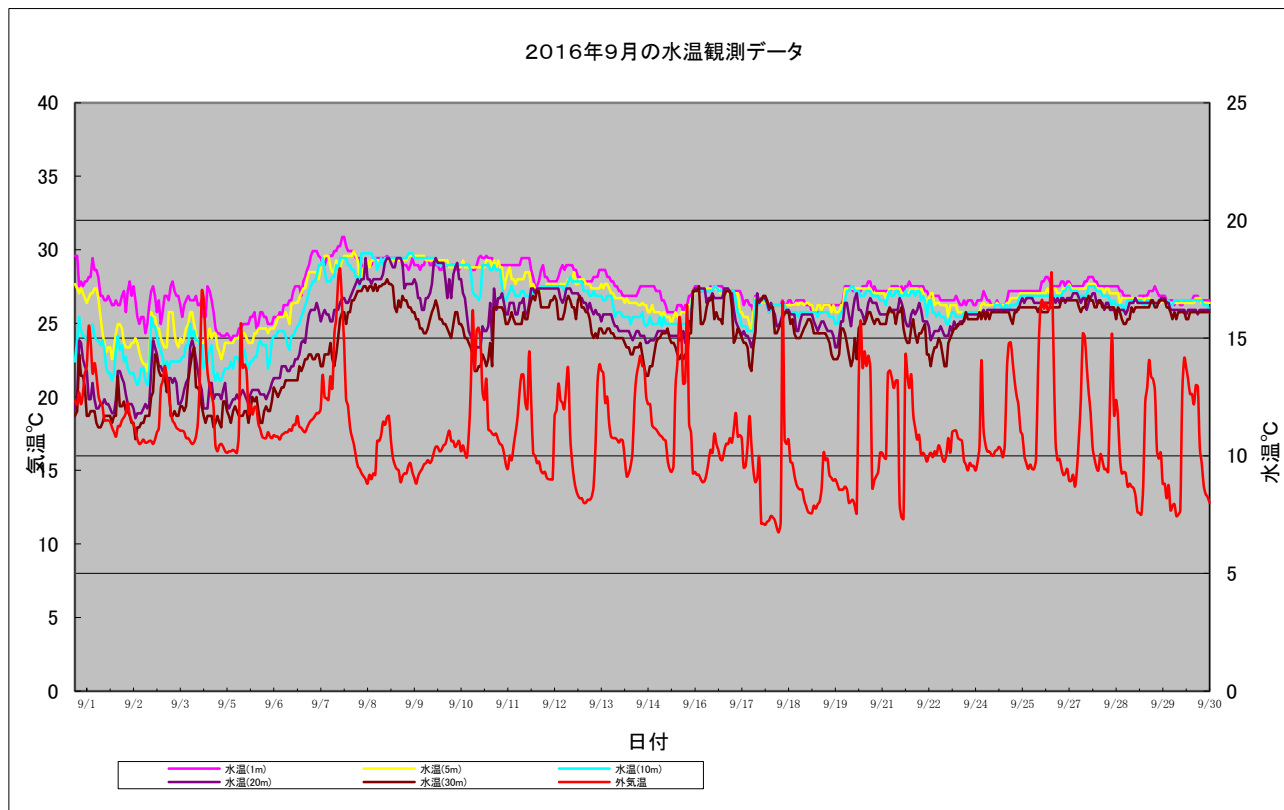

6月の水温観測状況

5月27日から6月30日までの水温観測状況を下記の通り示す。

1. 気温は、昼夜の寒暖の差がはっきり見られる日がほとんどであった。
2. 6/2、6/14付近では鉛直混合が見受けられますので海が荒れていたと思われる。
3. 宗谷暖流の影響により緩やかに水温が上昇しているようである。

7月の水温観測状況

7月1日から7月31日までの水温観測状況を下記の通り示す。

1. 中旬以外にかけて長期間に渡る鉛直混合が見受けられ、海流と天候による影響と思われる。また気温も昨年より低く水温低下の要因と思われる。
2. 外気温が水温をかなり下まわっている日数が多く見受けられ、曇が多く日照時間が短い期間が続いているようである。

8月の水温観測状況

8月1日から8月31日までの水温観測状況を下記の通り示す。

- I. 8/1、9、12、13、18、20日にかけて頻繁に鉛直混合がみられることから、この辺りは海が荒れていたと思われる。また、台風の影響により26日以降は鉛直混合が長期間続いている。
- II. 8/9、19、20日にかけて低水温の流入により各層ともに急激に水温が低下しているが、その後平年並みに戻っているようである。
- III. 8/28から31日にかけて深層部での度々低水温の流入が発生しているが、それ以外は深層部での急激な水温低下は見られない。

9月の水温観測状況

9月1日から9月30日までの水温観測状況を下記の通り示す。

- I. 9/1から9/8にかけて各層の水温バラけていることから海が大変穏やかだった。
9/18、9/24、9/29に若干の鉛直混合が見受けられ海が荒れていたと思われる。
- II. 中旬より月末にかけて若干鉛直混合が見受けられるが、昨年比べて海が比較的穏やかだったと思われる。

10月の水温観測状況

10月1日から10月31日までの水温観測状況を下記の通り示す。

I. ウトロ側同様に1ヵ月の長期間に亘り鉛直混合が見受けられます、昨年よりも潮の流れが大変早く、海が大変荒れていた模様。

II. 水温低下については昨年同様の傾向が見受けられる。東樺太海流の影響と思われる。

11月の水温観測状況

11月1日から11月30日までの水温観測状況を下記の通り示す。

- I. 昨年より水温低下の時期が2週間ほど早まっており、今年の降雪時期への影響に繋がっている可能性がある。下旬にかけては平年並みとなっている。
- II. 水温が低下する時などに鉛直混合が見受けられるが、海域は平年並みに穏やかなようである。
- III. 11月4日、6日、7日、11日に急激な水温の低下がある。時期は「I」に述べたように早まっているが、この海域特有の急激な水温の低下が見受けられる。