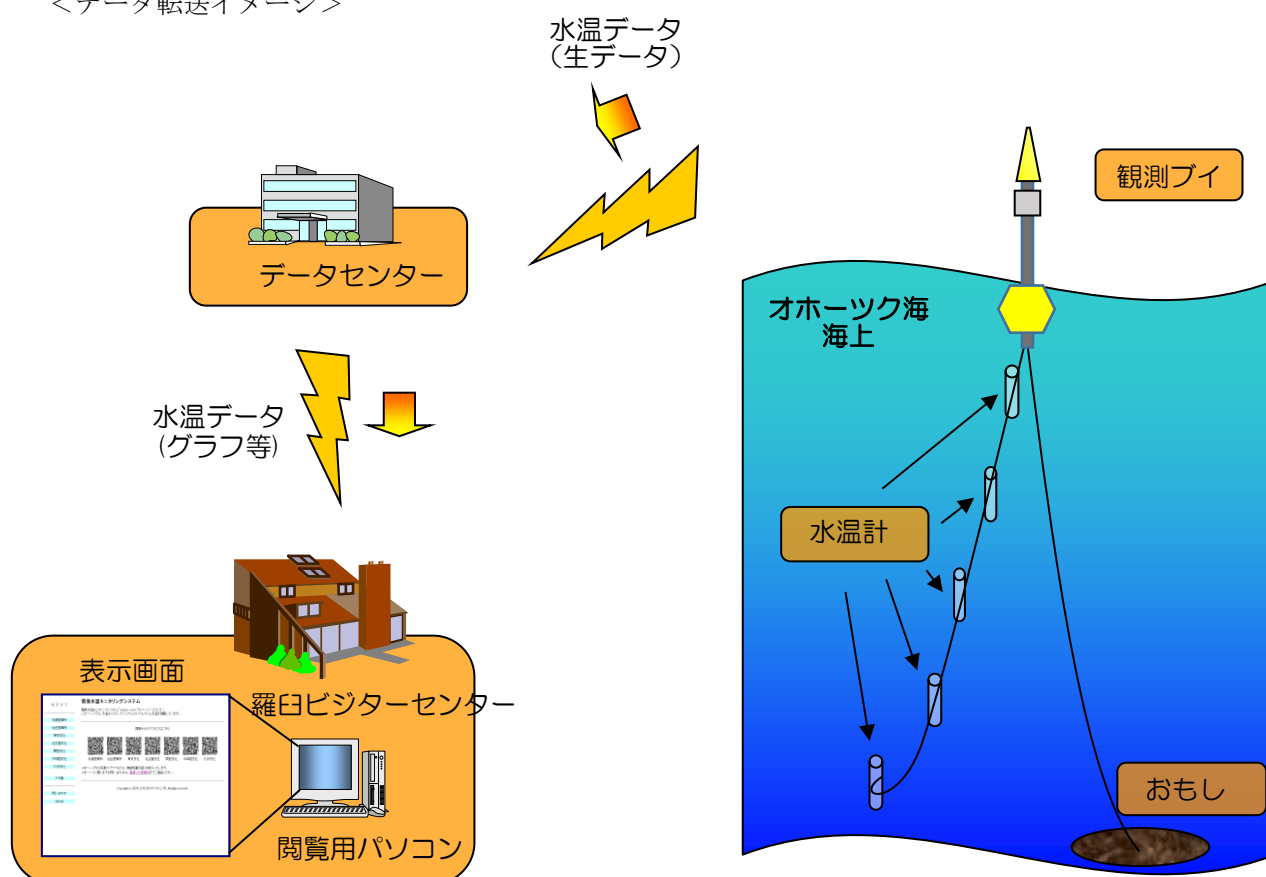

状況：設置作業

場所：キキリベツ沖

月日：5月27日

状況：設置完了

3 海洋観測ブイによる観測及びグラフの作成

3. 海洋観測ブイによる観測及びグラフ作成（ウトロ高原沖）

概 要 海洋観測ブイのデータを整理し、観測結果の解析を行った。
観測データ取得期間：6月から10月
5月26日 14:18 ～ 11月14日 7:04

- ① 観測データ ウトロ高原沖：水温5層
 それぞれのデータを1時間毎に観測を行った。
- ② 観測データの送信 海洋観測ブイにて収集したデータをメーカーのゼニライトブイのサーバに蓄積し、そのデータを羅臼ビジターセンター等で見る事が出来るようになっている。そのサーバの年間使用料として、メーカーに費用の支払いを実施した。

<データ転送イメージ>

尚、メーカーで収集された水温データは、インターネットがつながるパソコンであれば、どこからでも閲覧が可能である。（携帯電話やスマートフォンからも閲覧が可能です。）
誰でも気軽に見られる事により、手軽にそして気軽にデータの活用が出来る。

閲覧用URL：<http://www.wms-6a1.com/index.html>

③ 観測データのグラフ作成

ウトロ観測データの解析

海洋観測ブイの水温観測データを時系列に纏め各月ごとの内容に季節特性を下記の通り纏めた。