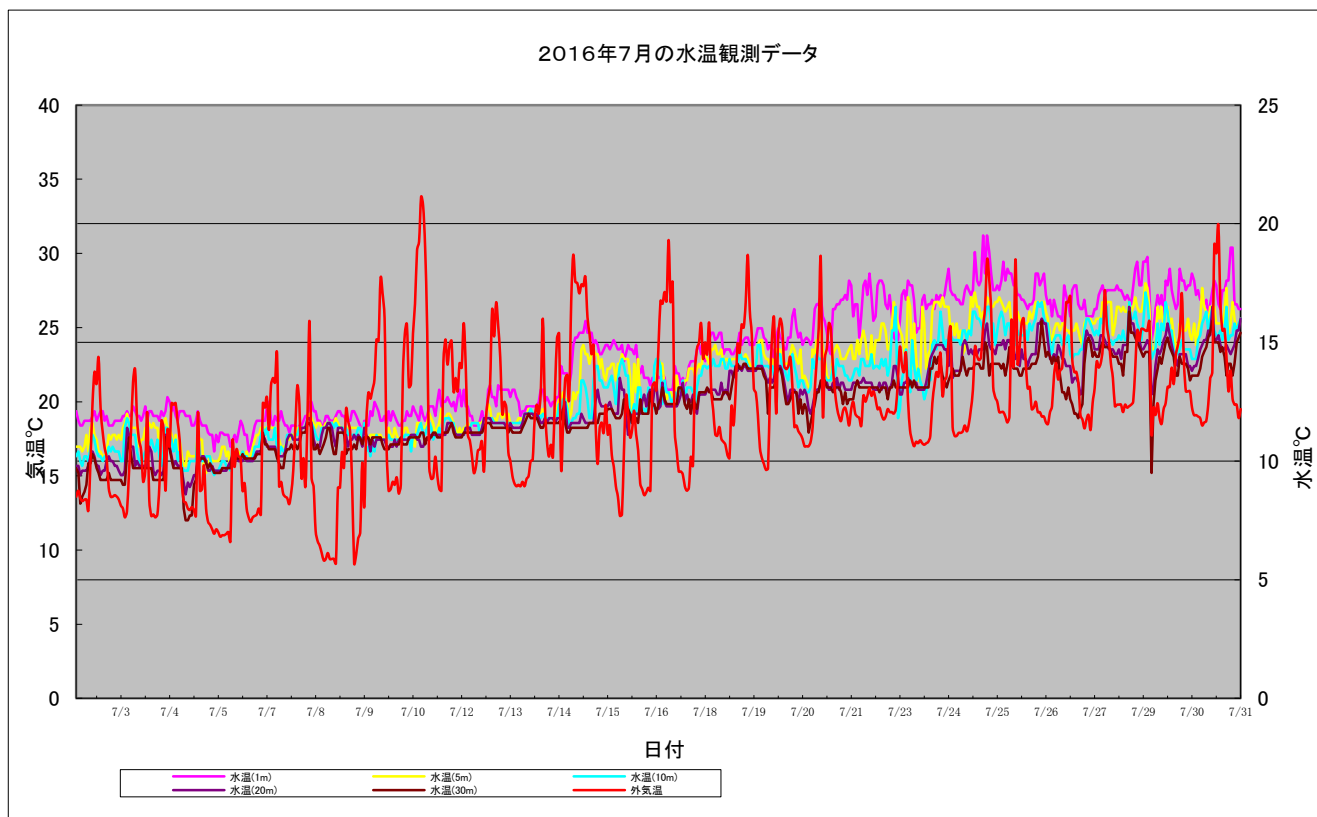

状況：設置作業

場所：キキリベツ沖

月日：5月27日

状況：設置完了

3 海洋観測ブイによる観測及びグラフの作成

3. 海洋観測ブイによる観測及びグラフ作成（ウトロ高原沖）

概 要 海洋観測ブイのデータを整理し、観測結果の解析を行った。
観測データ取得期間：6月から10月
5月26日 14:18 ～ 11月14日 7:04

- ① 観測データ ウトロ高原沖：水温5層
 それぞれのデータを1時間毎に観測を行った。
- ② 観測データの送信 海洋観測ブイにて収集したデータをメーカーのゼニライトブイのサーバに蓄積し、そのデータを羅臼ビジターセンター等で見る事が出来るようになっている。そのサーバの年間使用料として、メーカーに費用の支払いを実施した。

<データ転送イメージ>

尚、メーカーで収集された水温データは、インターネットがつながるパソコンであれば、どこからでも閲覧が可能である。（携帯電話やスマートフォンからも閲覧が可能です。）
誰でも気軽に見られる事により、手軽にそして気軽にデータの活用が出来る。

閲覧用URL：<http://www.wms-6a1.com/index.html>

③ 観測データのグラフ作成

ウトロ観測データの解析

海洋観測ブイの水温観測データを時系列に纏め各月ごとの内容に季節特性を下記の通り纏めた。

6月の水温観測状況

5月26日から6月30日までの水温観測状況を下記の通り示す。

1. 気温は、昼夜の寒暖の差がはっきり見られる日がほとんどであった。
2. 5/28～6/5付近では長期に亘り鉛直混合が見受けられることから潮流が速かったと思われる。
又、6/13、22、26付近は短期間の鉛直混合が見受けられ海が荒れていたと思われる。
3. 宗谷暖流の影響で水温も緩やかに上昇しているようである。

7月の水温観測状況

7月1日から7月31日までの水温観測状況を下記の通り示す。

I. 7/8、7/13、7/17付近では鉛直混合により水温差が無く、海が荒れていたと思われる。

II. 7/18付近より水温がかなり上昇しており、今年の同時期に比べ5℃～8℃上昇していた。
宗谷暖流の影響と、中旬以降には昨年より高い気温が続いているものと思われる。

8月の水温観測状況

8月1日から8月31日までの水温観測状況を下記の通り示します。