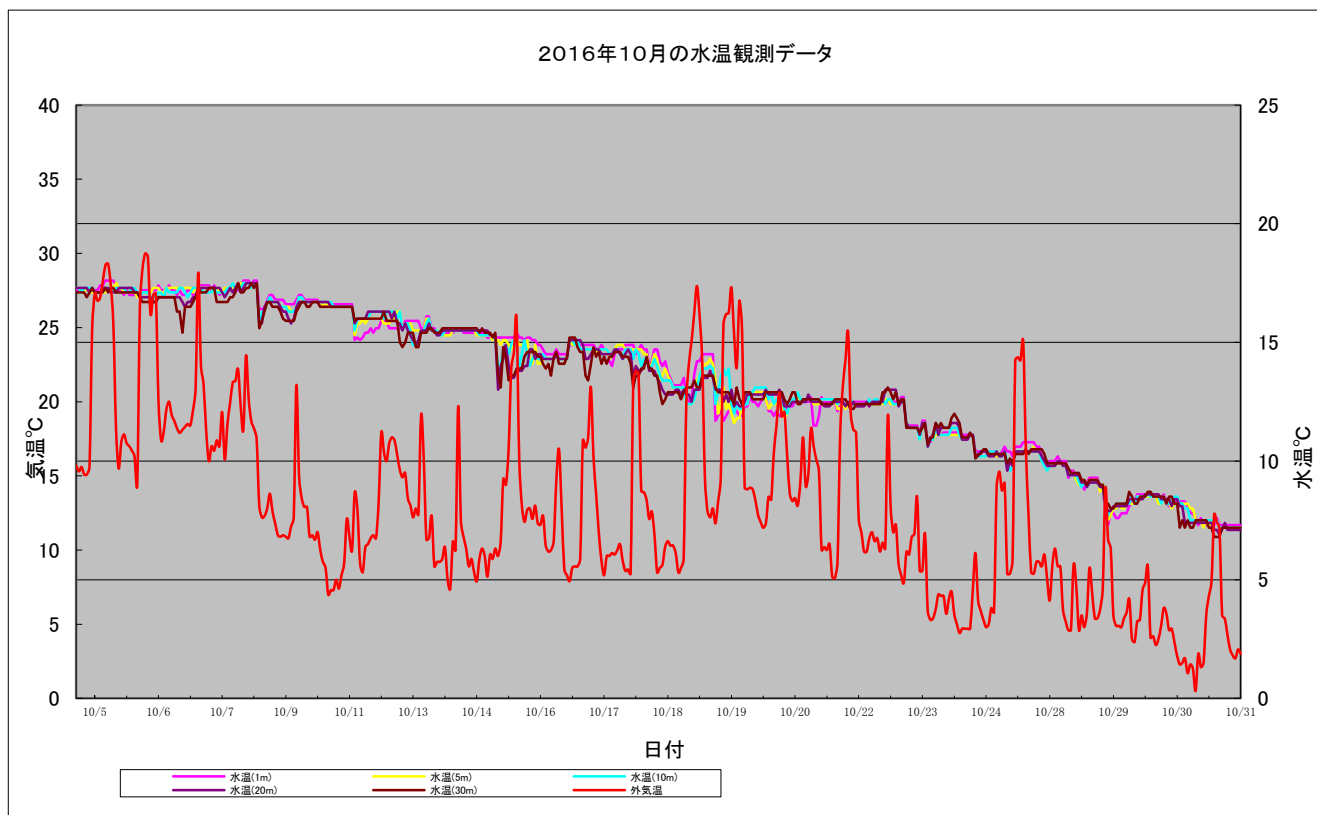

9月の水温観測状況

9月1日から9月30日までの水温観測状況を下記の通り示す。

- I. 12日頃より月末の長期間に亘り、鉛直混合が見受けられ、宗谷暖流の影響により潮の流れが昨年同様に大変に早くなっている模様。
- II. 潮の早い流れが影響し水温センサーのデータが収集できない状態が度々発生している。水温に関しては例年通りになっている。

10月の水温観測状況

10月1日から10月31日までの水温観測状況を下記の通り示します。

- I. 1ヵ月の長期間に亘り鉛直混合が見受けられ、昨年よりも潮の流れが大変早く、海が大変荒れていた模様。
- II. 水温低下については昨年同様の傾向が見受けられ、東樺太海流の影響と思われる。
- III. 昨年より、海流が速く海が荒れている日が続き観測データ未収集が頻繁に発生した。

11月の水温観測状況

11月1日から11月14日までの水温観測状況を下記の通り示す。

- I. 先月に続き長期間に亘り鉛直混合が見受けられ、昨年よりも潮の流れが大変早く、海が大変荒れていた模様。
- II. 10月は1ヵ月で10℃くらい水温が下がるが、今月は水温差にあまり変化がないようである。