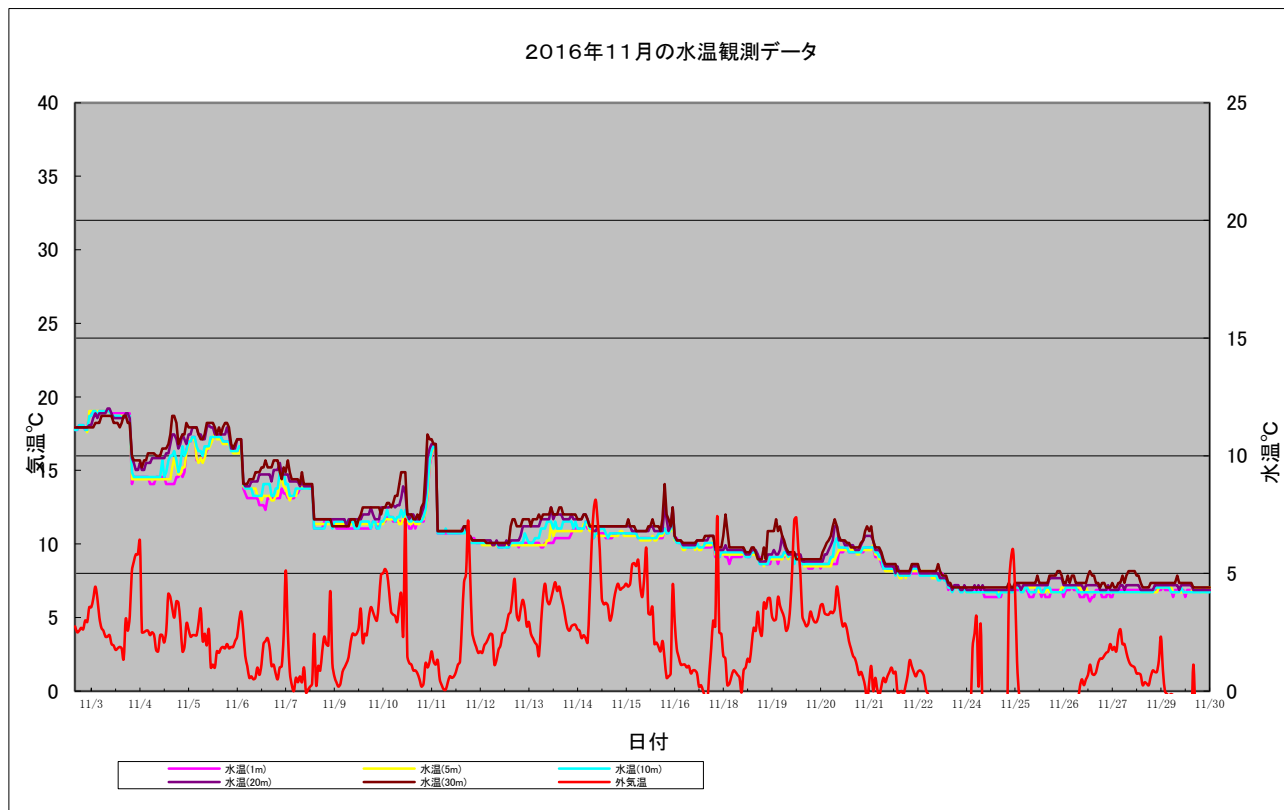

8月の水温観測状況

8月1日から8月31日までの水温観測状況を下記の通り示す。

- I. 8/1、9、12、13、18、20日にかけて頻繁に鉛直混合がみられることから、この辺りは海が荒れていたと思われる。また、台風の影響により26日以降は鉛直混合が長期間続いている。
- II. 8/9、19、20日にかけて低水温の流入により各層ともに急激に水温が低下しているが、その後平年並みに戻っているようである。
- III. 8/28から31日にかけて深層部での度々低水温の流入が発生しているが、それ以外は深層部での急激な水温低下は見られない。

9月の水温観測状況

9月1日から9月30日までの水温観測状況を下記の通り示す。

- I. 9/1から9/8にかけて各層の水温バラけていることから海が大変穏やかだった。
9/18、9/24、9/29に若干の鉛直混合が見受けられ海が荒れていたと思われる。
- II. 中旬より月末にかけて若干鉛直混合が見受けられるが、昨年比べて海が比較的穏やかだったと思われる。

10月の水温観測状況

10月1日から10月31日までの水温観測状況を下記の通り示す。

I. ウトロ側同様に1ヵ月の長期間に亘り鉛直混合が見受けられます、昨年よりも潮の流れが大変早く、海が大変荒れていた模様。

II. 水温低下については昨年同様の傾向が見受けられる。東樺太海流の影響と思われる。

11月の水温観測状況

11月1日から11月30日までの水温観測状況を下記の通り示す。

- I. 昨年より水温低下の時期が2週間ほど早まっており、今年の降雪時期への影響に繋がっている可能性がある。下旬にかけては平年並みとなっている。
- II. 水温が低下する時などに鉛直混合が見受けられるが、海域は平年並みに穏やかなようである。
- III. 11月4日、6日、7日、11日に急激な水温の低下がある。時期は「I」に述べたように早まっているが、この海域特有の急激な水温の低下が見受けられる。

12月の水温観測状況

12月1日から12月8日までの水温観測状況を下記の通り示す。

- I. 昨年より水温低下の時期が2週間ほど早まっており、今年の降雪時期への影響に繋がっている可能性がある。下旬にかけては平年並みとなっている。
- II. 水温が低下する時などに鉛直混合が見受けられるが、海域は平年並みに穏やかなようである。
- III. 11月4日、6日、7日、11日に急激な水温の低下がある。時期は「I」に述べたように早まっているが、この海域特有の急激な水温の低下が見受けられる。