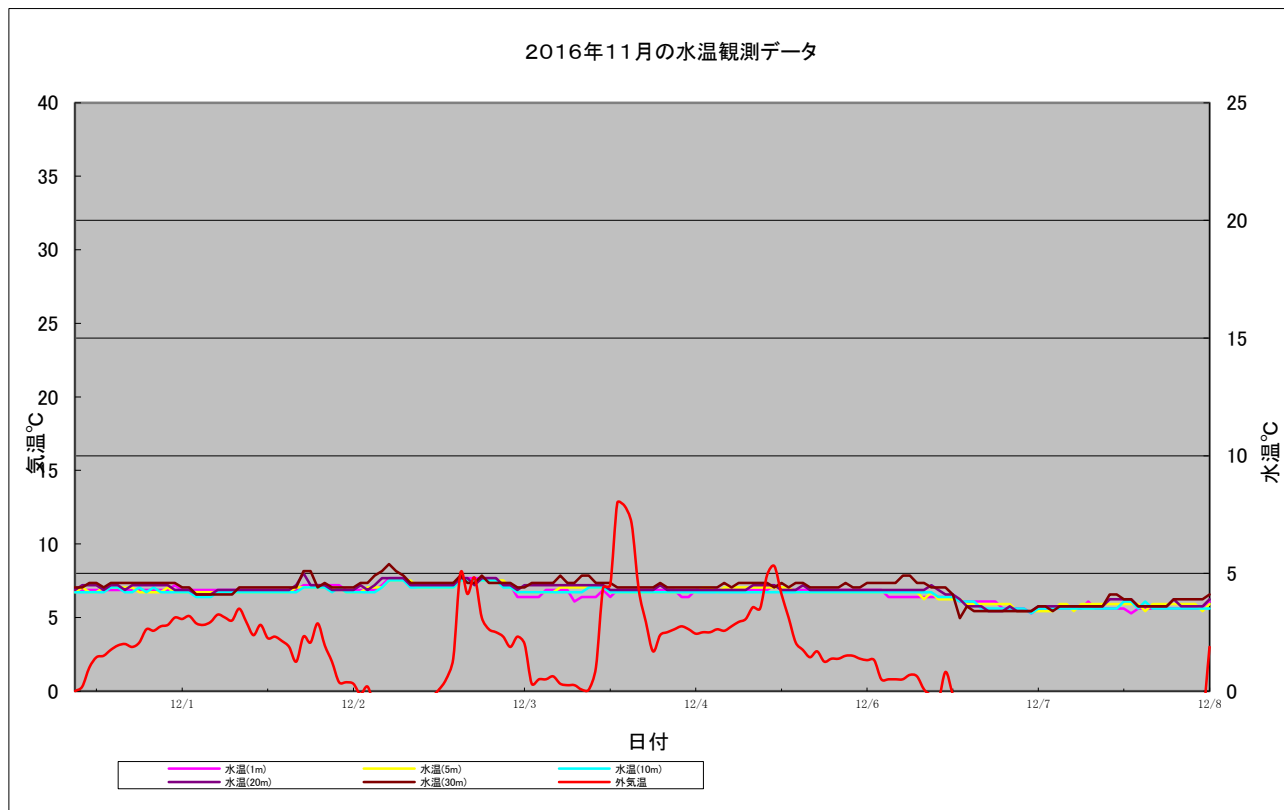

9月の水温観測状況

9月1日から9月30日までの水温観測状況を下記の通り示す。

- I. 9/1から9/8にかけて各層の水温バラけていることから海が大変穏やかだった。
9/18、9/24、9/29に若干の鉛直混合が見受けられ海が荒れていたと思われる。
- II. 中旬より月末にかけて若干鉛直混合が見受けられるが、昨年比べて海が比較的穏やかだったと思われる。

10月の水温観測状況

10月1日から10月31日までの水温観測状況を下記の通り示す。

I. ウトロ側同様に1ヵ月の長期間に亘り鉛直混合が見受けられます、昨年よりも潮の流れが大変早く、海が大変荒れていた模様。

II. 水温低下については昨年同様の傾向が見受けられる。東樺太海流の影響と思われる。

11月の水温観測状況

11月1日から11月30日までの水温観測状況を下記の通り示す。

- I. 昨年より水温低下の時期が2週間ほど早まっており、今年の降雪時期への影響に繋がっている可能性がある。下旬にかけては平年並みとなっている。
- II. 水温が低下する時などに鉛直混合が見受けられるが、海域は平年並みに穏やかなようである。
- III. 11月4日、6日、7日、11日に急激な水温の低下がある。時期は「I」に述べたように早まっているが、この海域特有の急激な水温の低下が見受けられる。

12月の水温観測状況

12月1日から12月8日までの水温観測状況を下記の通り示す。

- I. 昨年より水温低下の時期が2週間ほど早まっており、今年の降雪時期への影響に繋がっている可能性がある。下旬にかけては平年並みとなっている。
- II. 水温が低下する時などに鉛直混合が見受けられるが、海域は平年並みに穏やかなようである。
- III. 11月4日、6日、7日、11日に急激な水温の低下がある。時期は「I」に述べたように早まっているが、この海域特有の急激な水温の低下が見受けられる。

羅臼観測データの解析

海洋観測ブイの水温観測データを時系列に纏め年間データとし季節特性を下記の通り纏めた。

年間の水温観測状況

5月27日から12月8日までの水温観測状況を下記の通り示す。

【総括】ウトロ側と同様に8月までは鉛直混合も少なく穏やかな日が続いておりますが9月以降になると海が荒れている日が多くなっている。

本年も9月以降ウトロ側の速い海流が2、3日後に羅臼側へ到達しているようが見えた。

これは鉛直混合の発生や水温の変化から考察される。