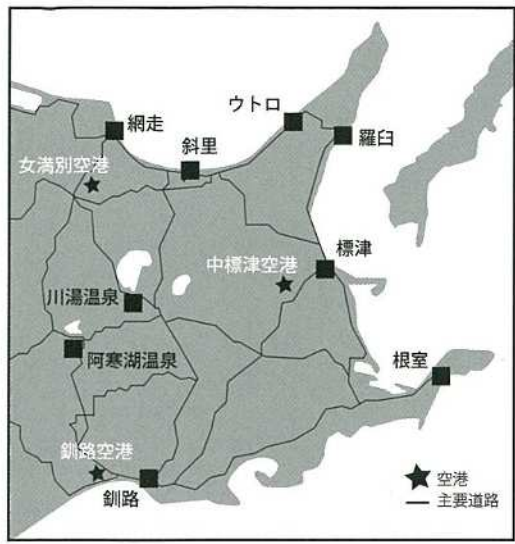

知床国立公園 50周年  
知床世界遺産 10周年  
記念イベントガイド

特設HP <http://www.pref.hokkaido.lg.jp/ks/skn/ssi/50th-10th.htm>

①知床世界遺産センター TEL 0152-24-3255  
②知床自然センター TEL 0152-24-2114  
③知床五湖フィールドハウス TEL 0152-24-3323  
④羅臼ビジターセンター TEL 0153-87-2828  
⑤ルサフィールドハウス TEL 0153-89-2722

海から川へ、川から森へ。知床は、いろいろないきものたちの様々なたつながりが、絶妙なバランスで維持されている大自然の見本のようなところ。知床探訪の醍醐味の1つはやはり野生動物との出会い。ヒクマやシヤチを見た時は、やっぱり「Ohhh」という声が出ちゃいます。「もっと近くで見たい」、「餌をやってみようかな」。でも、そこはぐっと我慢です。「絶妙」とは、えてして、「脆い」ものなのです。野生動物たちの普段の生活を乱さないよう、そっと見るだけにしてください。それが知床流の楽しみ方、粋な自然の愛し方なのです。