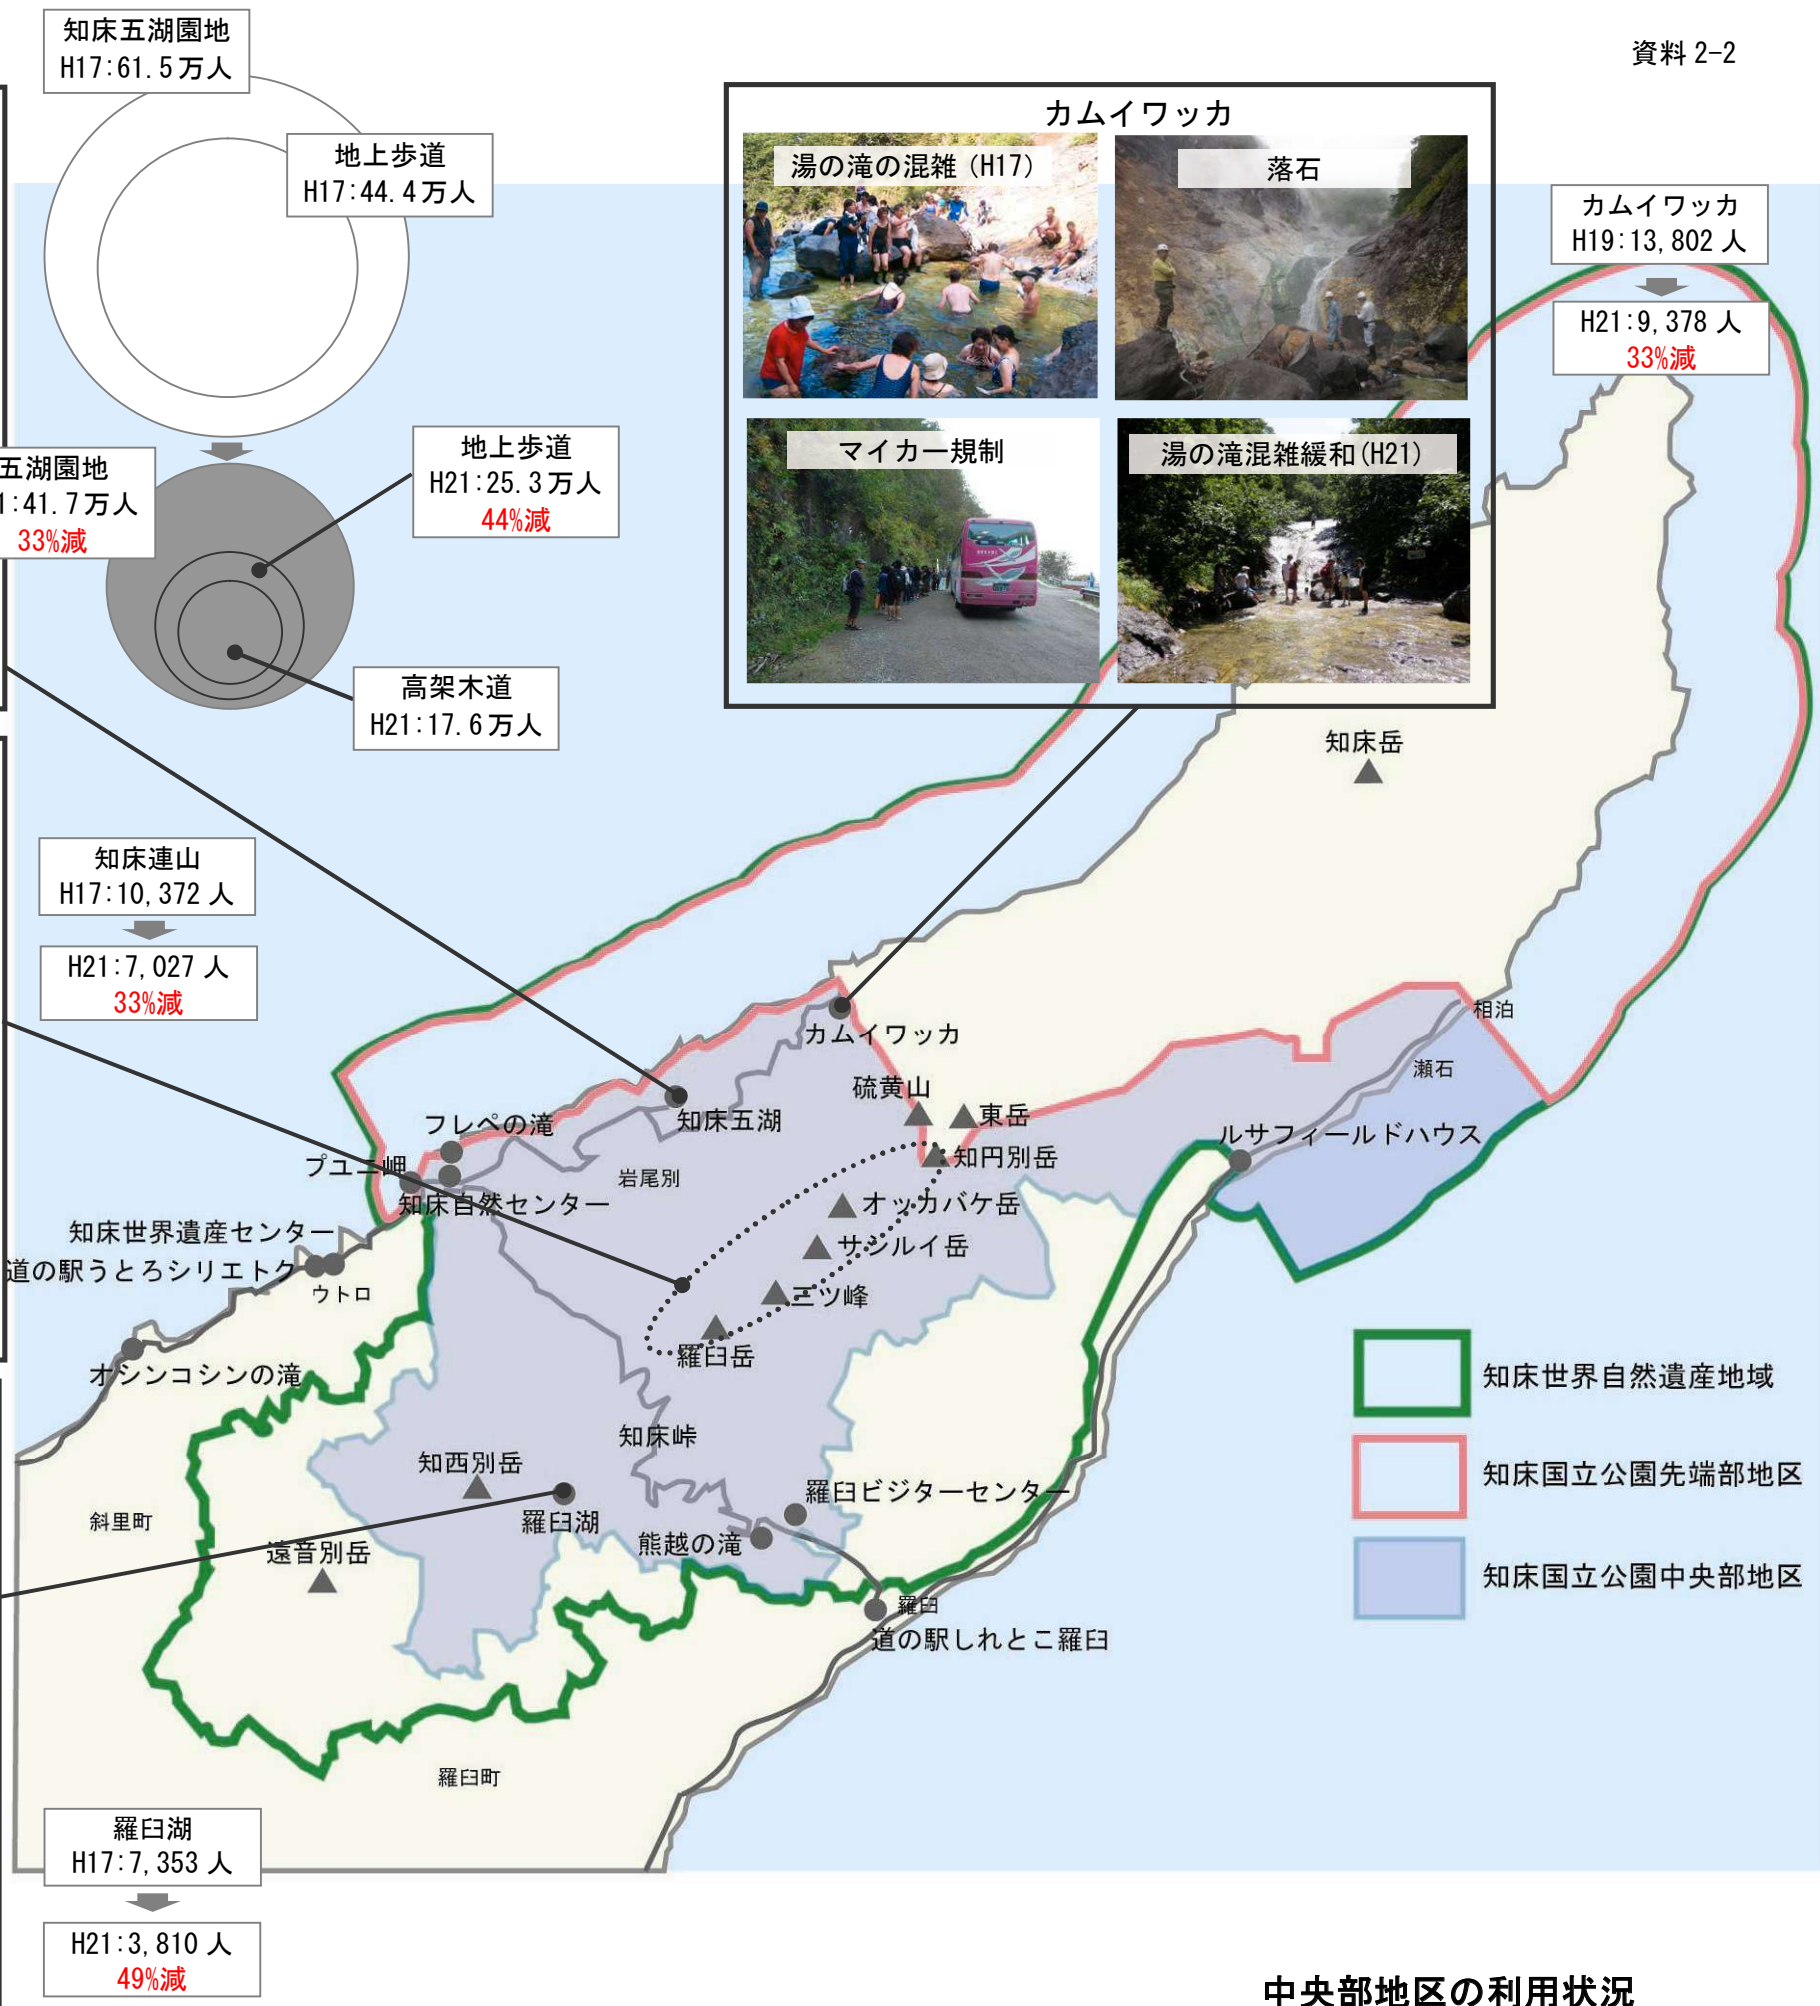

### 知床五湖

地上歩道の混雑

植生の荒廃

道路の渋滞

地上歩道の閉鎖

高架木道整備

地上部の利用調整

### 知床連山

利用の集中

し尿処理の問題

登山道の荒廃

フードロッカー設置

携帯トイレの検討

ニツ池の植生調査実施

### 羅臼湖

路上駐車が発生  
アクセスの問題

歩道の荒廃

利用の集中 (H17)

駐車防止看板設置

長靴使用の普及

歩道の補修

中央部地区の利用状況