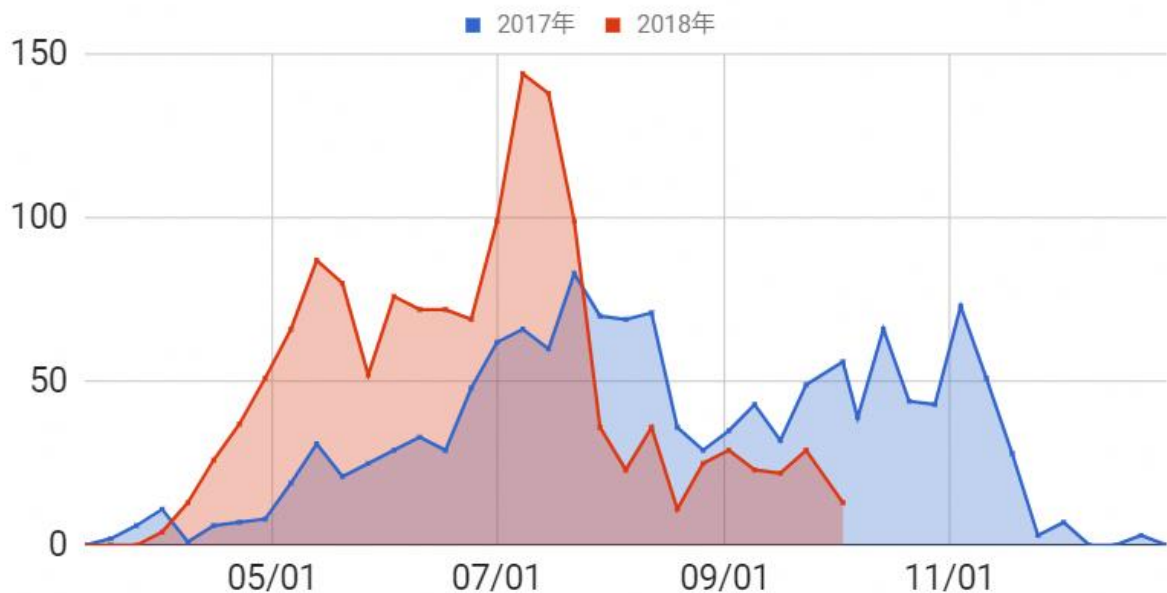

平成 30 年度 斜里町・羅臼町のヒグマ目撃・対応状況について

1. 平成 30 年度のヒグマ目撃件数（4 月～9 月末）

	斜里町	羅臼町	合計
目撃件数	1424 (1045) 件	270 (179) 件	1694 (1224) 件
有害駆除数	8 (12) 頭	10 (6) 頭	18 (18) 頭

※ ( )内は昨年同期。 H30 年 1～3 月の目撃なし。

2. 平成 29 年および平成 30 年のヒグマ目撃件数推移（週ごとの件数で集計）

<斜里町>