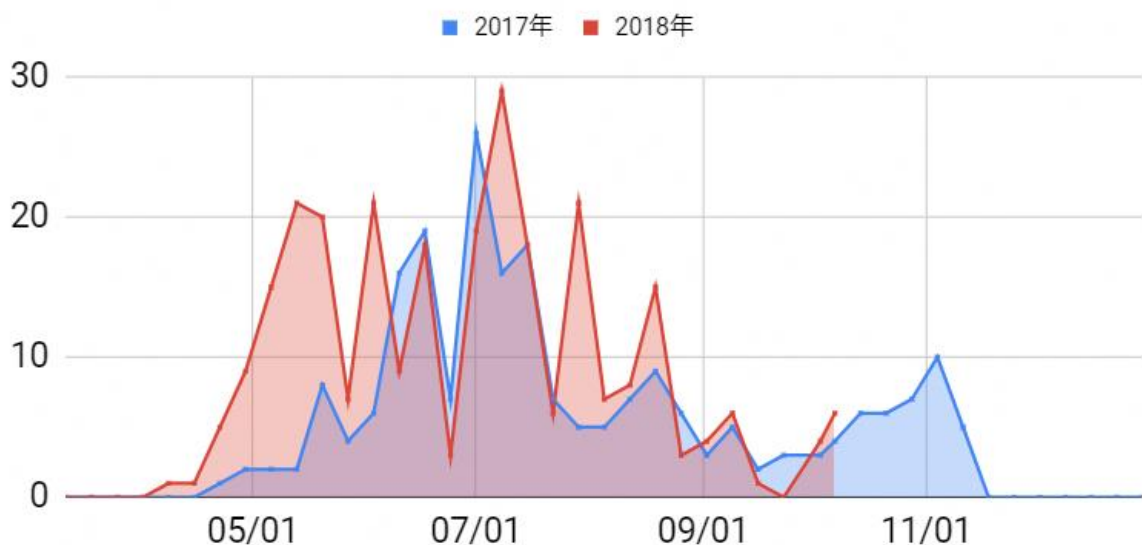

<羅臼町>