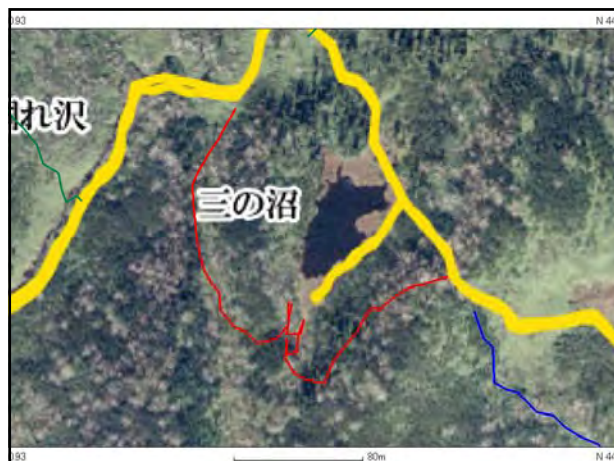

三の沼 枝線部

西側ルート