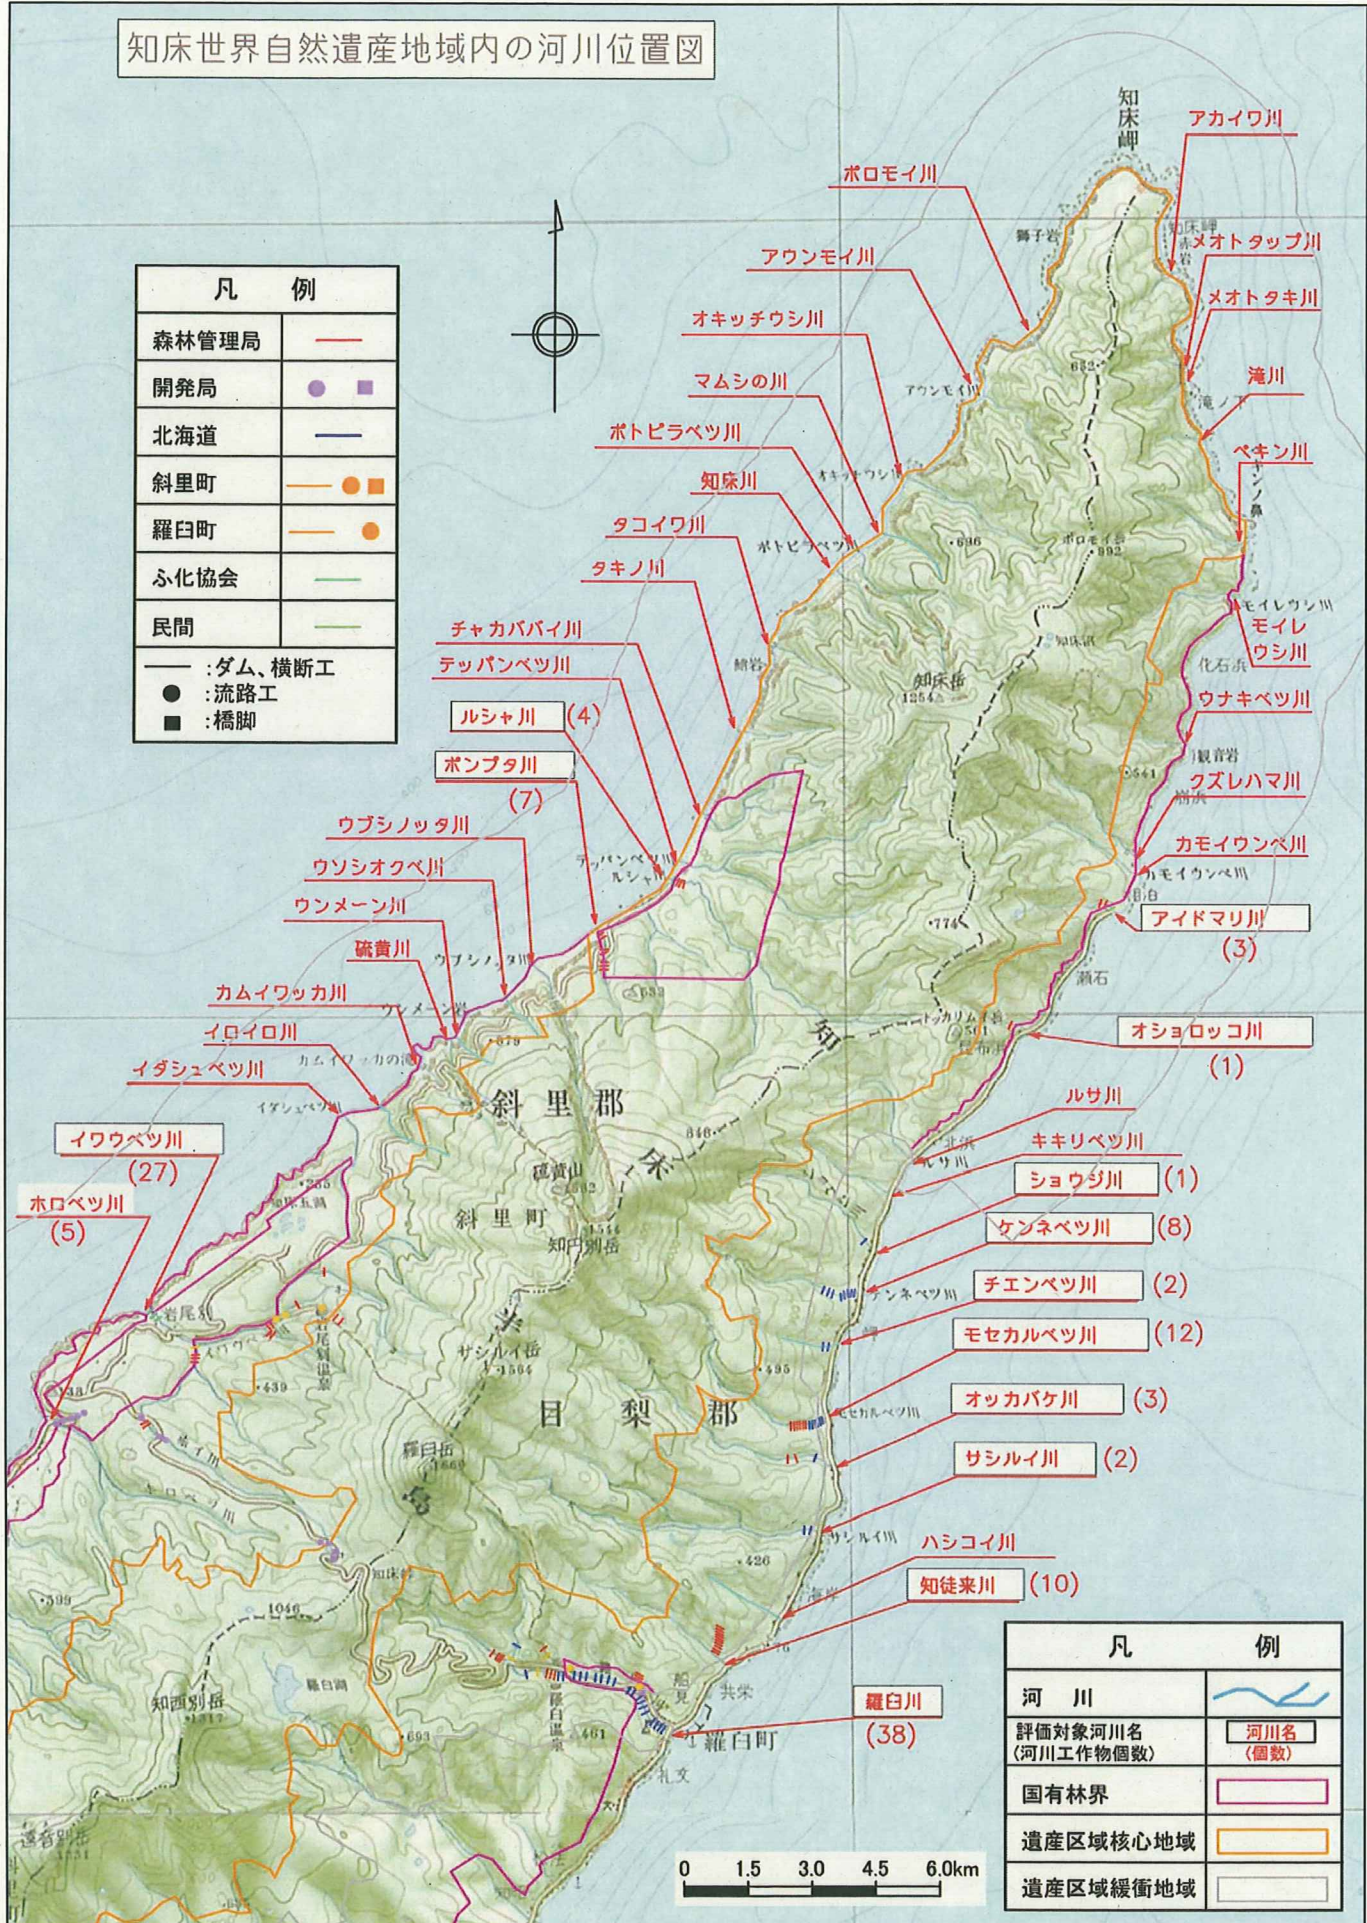

知床世界自然遺産地域内の河川位置図

凡 例	
森林管理局	—
開発局	● ■
北海道	—
斜里町	— ● ■
羅臼町	— ●
ふ化協会	—
民間	—
—	: ダム、横断工
●	: 流路工
■	: 橋脚

凡 例	
河 川	—
評価対象河川名 (河川工作物個数)	河川名 (個数)
国有林界	—
遺産区域核心地域	—
遺産区域緩衝地域	—