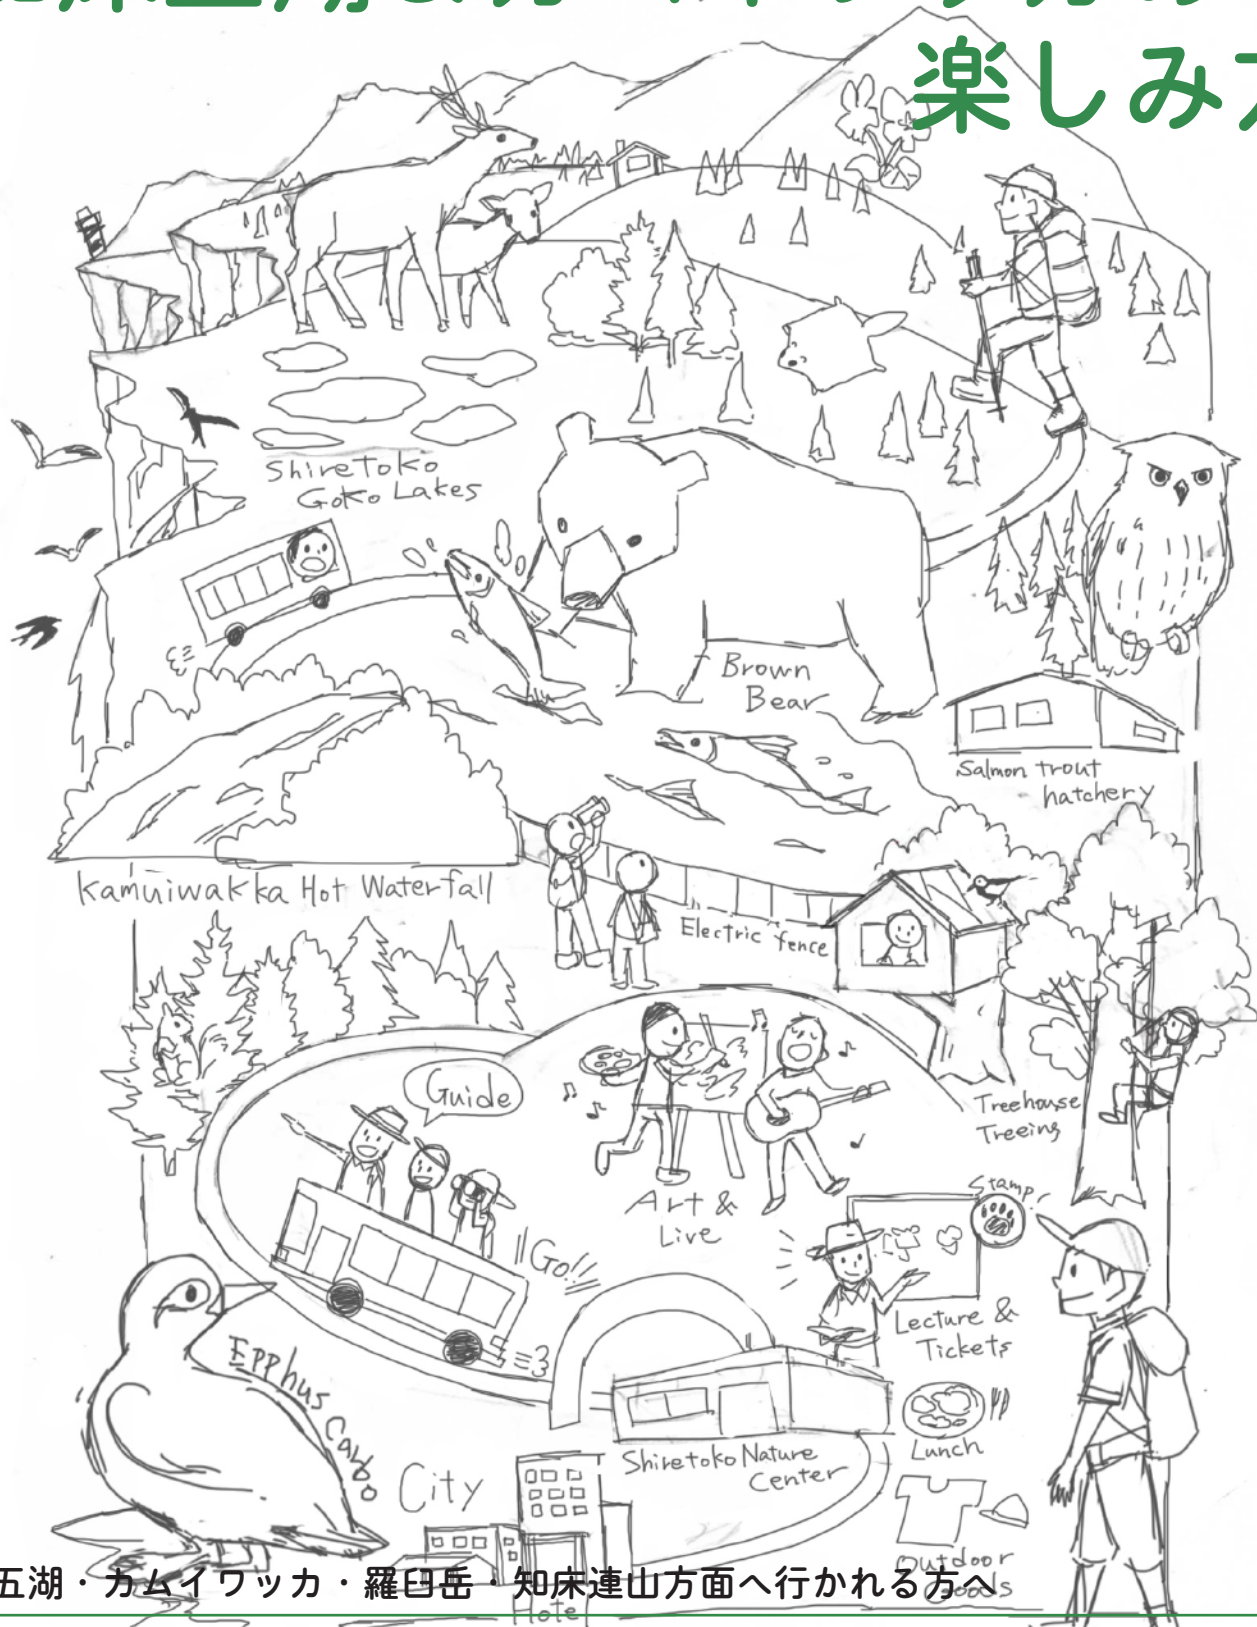

SHIRETOKO

知床五湖&カムイワッカの 楽しみ方

知床五湖・カムイワッカ・羅臼岳・知床連山方面へ行かれる方へ

2020年8月9日～15日：知床五湖⇔カムイワッカ

2020年9月28・29・30日：
知床自然センター⇔知床五湖⇔カムイワッカ