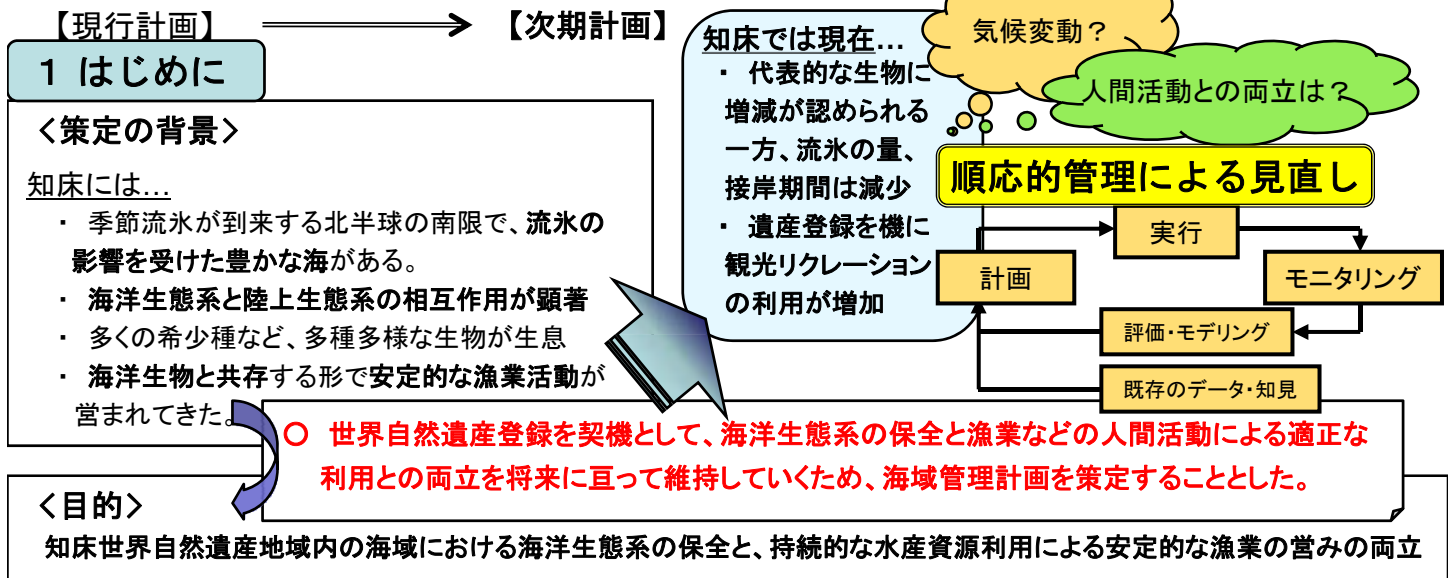

知床世界自然遺産地域多利用型統合的の海域管理計画見直しの概要

◎ 見直しにあたって

◎ 見直しにおけるポイント