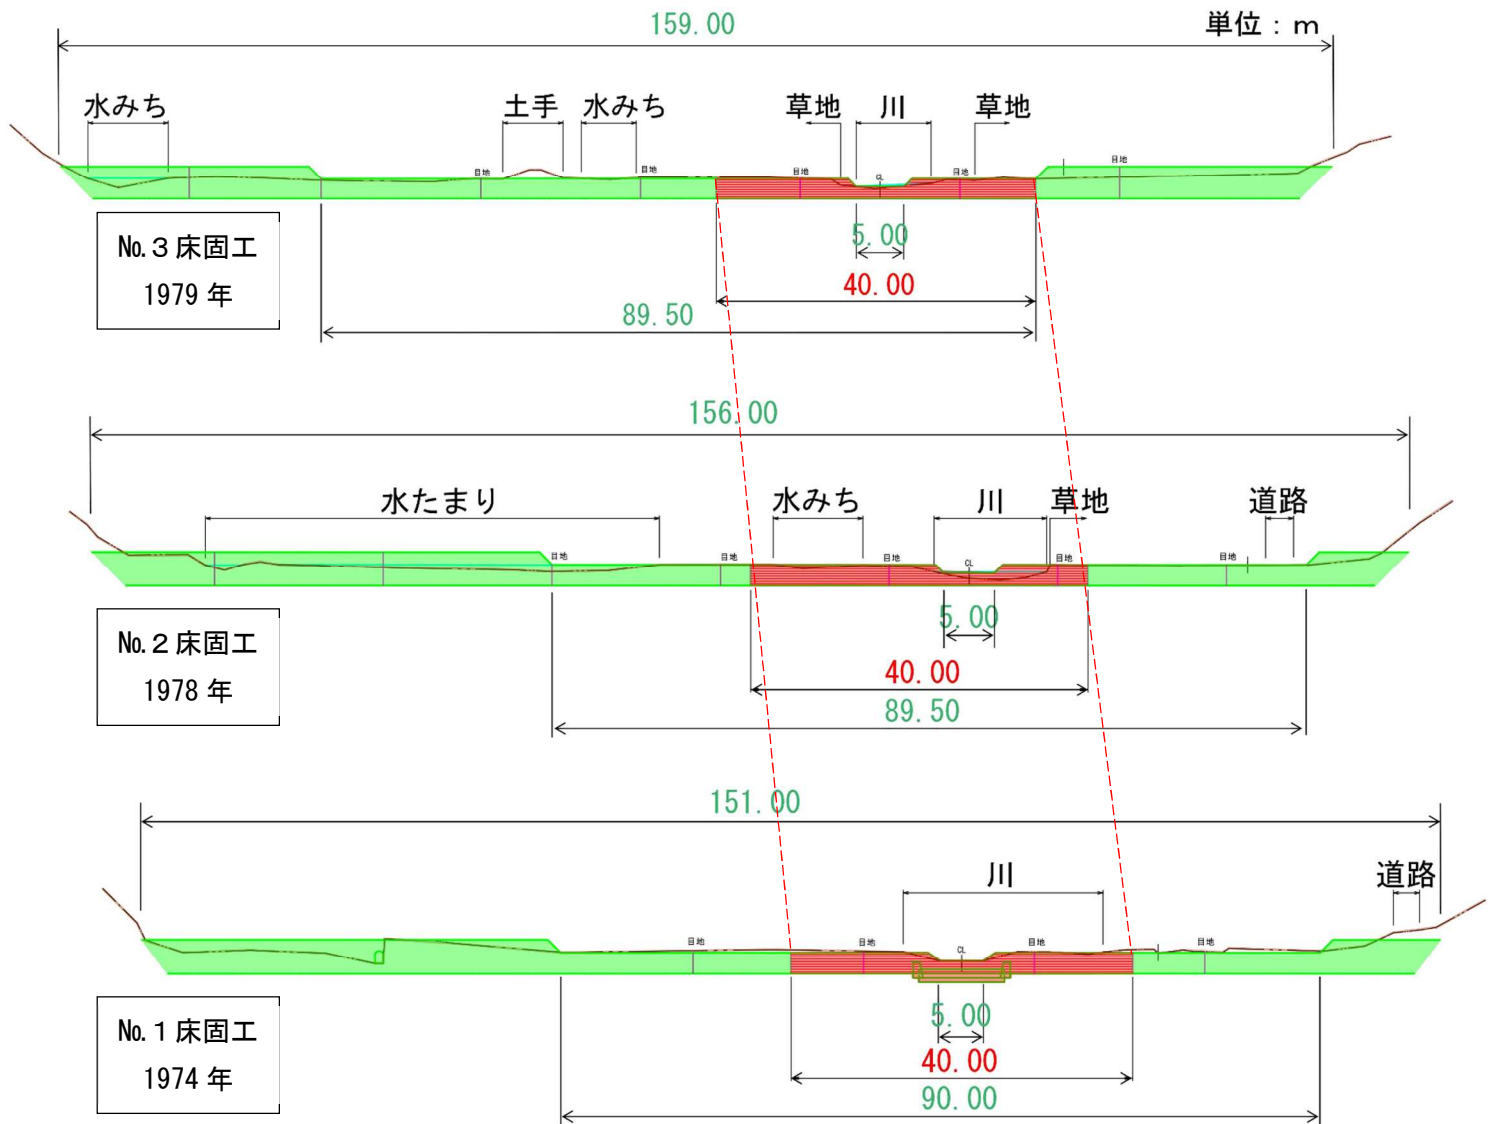

○ダム水通し部の一部切り下げ位置

赤色が切り下げ位置、緑色は残置する治山ダム

○ダム水通し部の一部切り下げ後のイメージ

【現 況】

【切下げ】