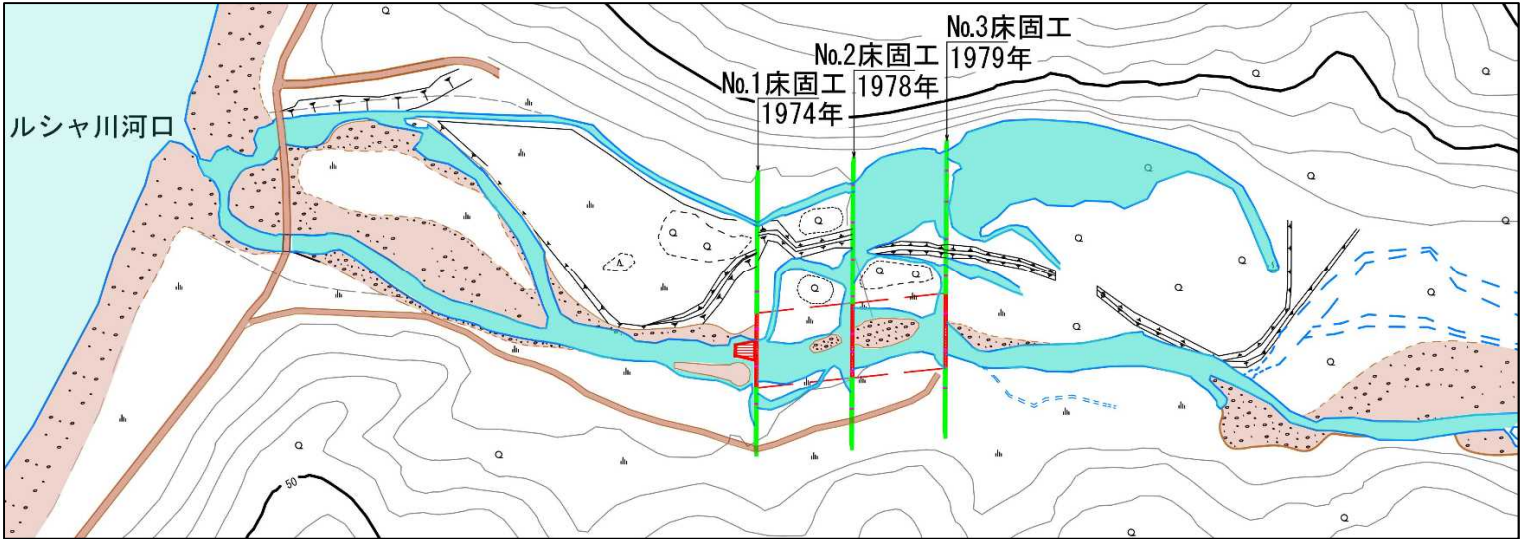

○ダム水通し部の一部切り下げ位置

赤色が切り下げ位置、緑色は残置する治山ダム

○ダム水通し部の一部切り下げ後のイメージ

【現 況】

【切下げ】