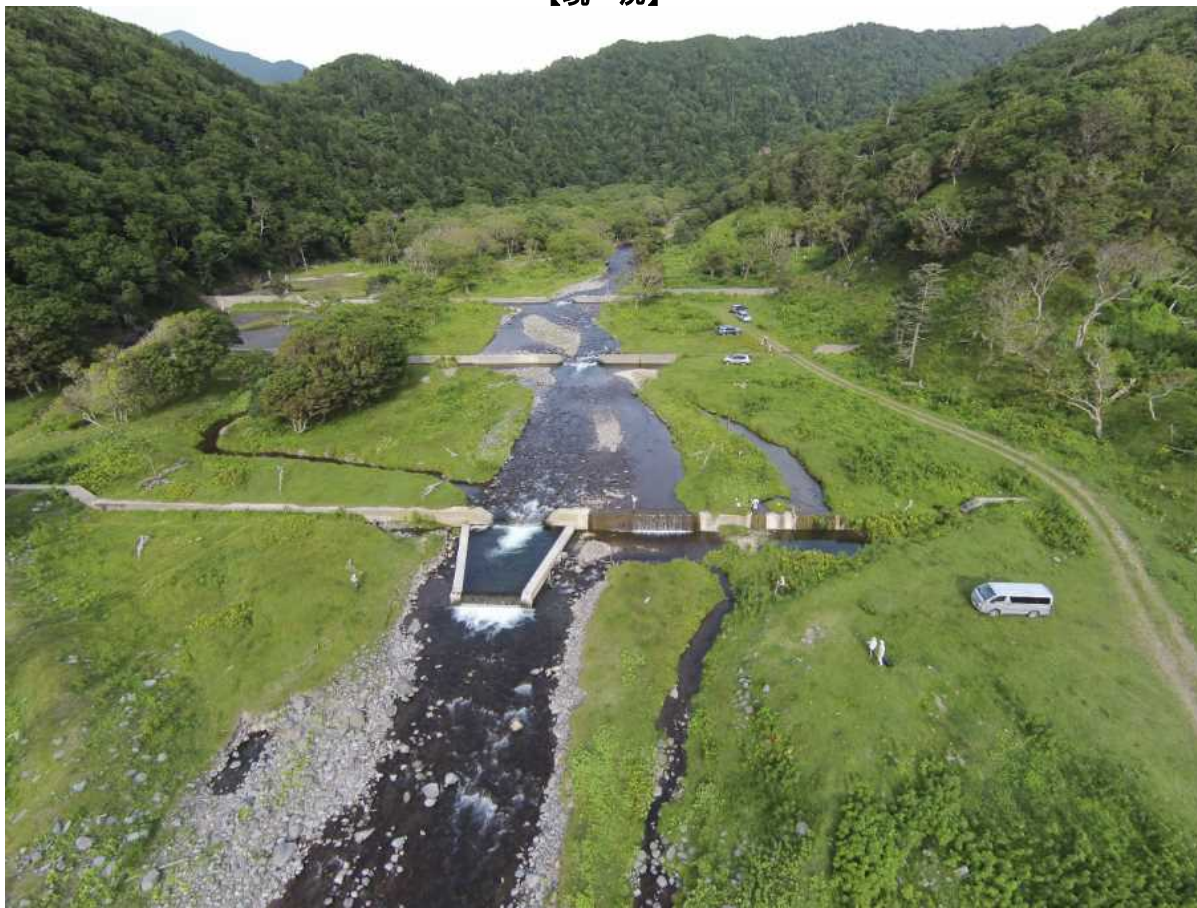

○ダム水通し部の一部切り下げ位置

赤色が切り下げ位置、緑色は残置する治山ダム

○ダム水通し部の一部切り下げ後のイメージ

【現 況】

【切下げ】