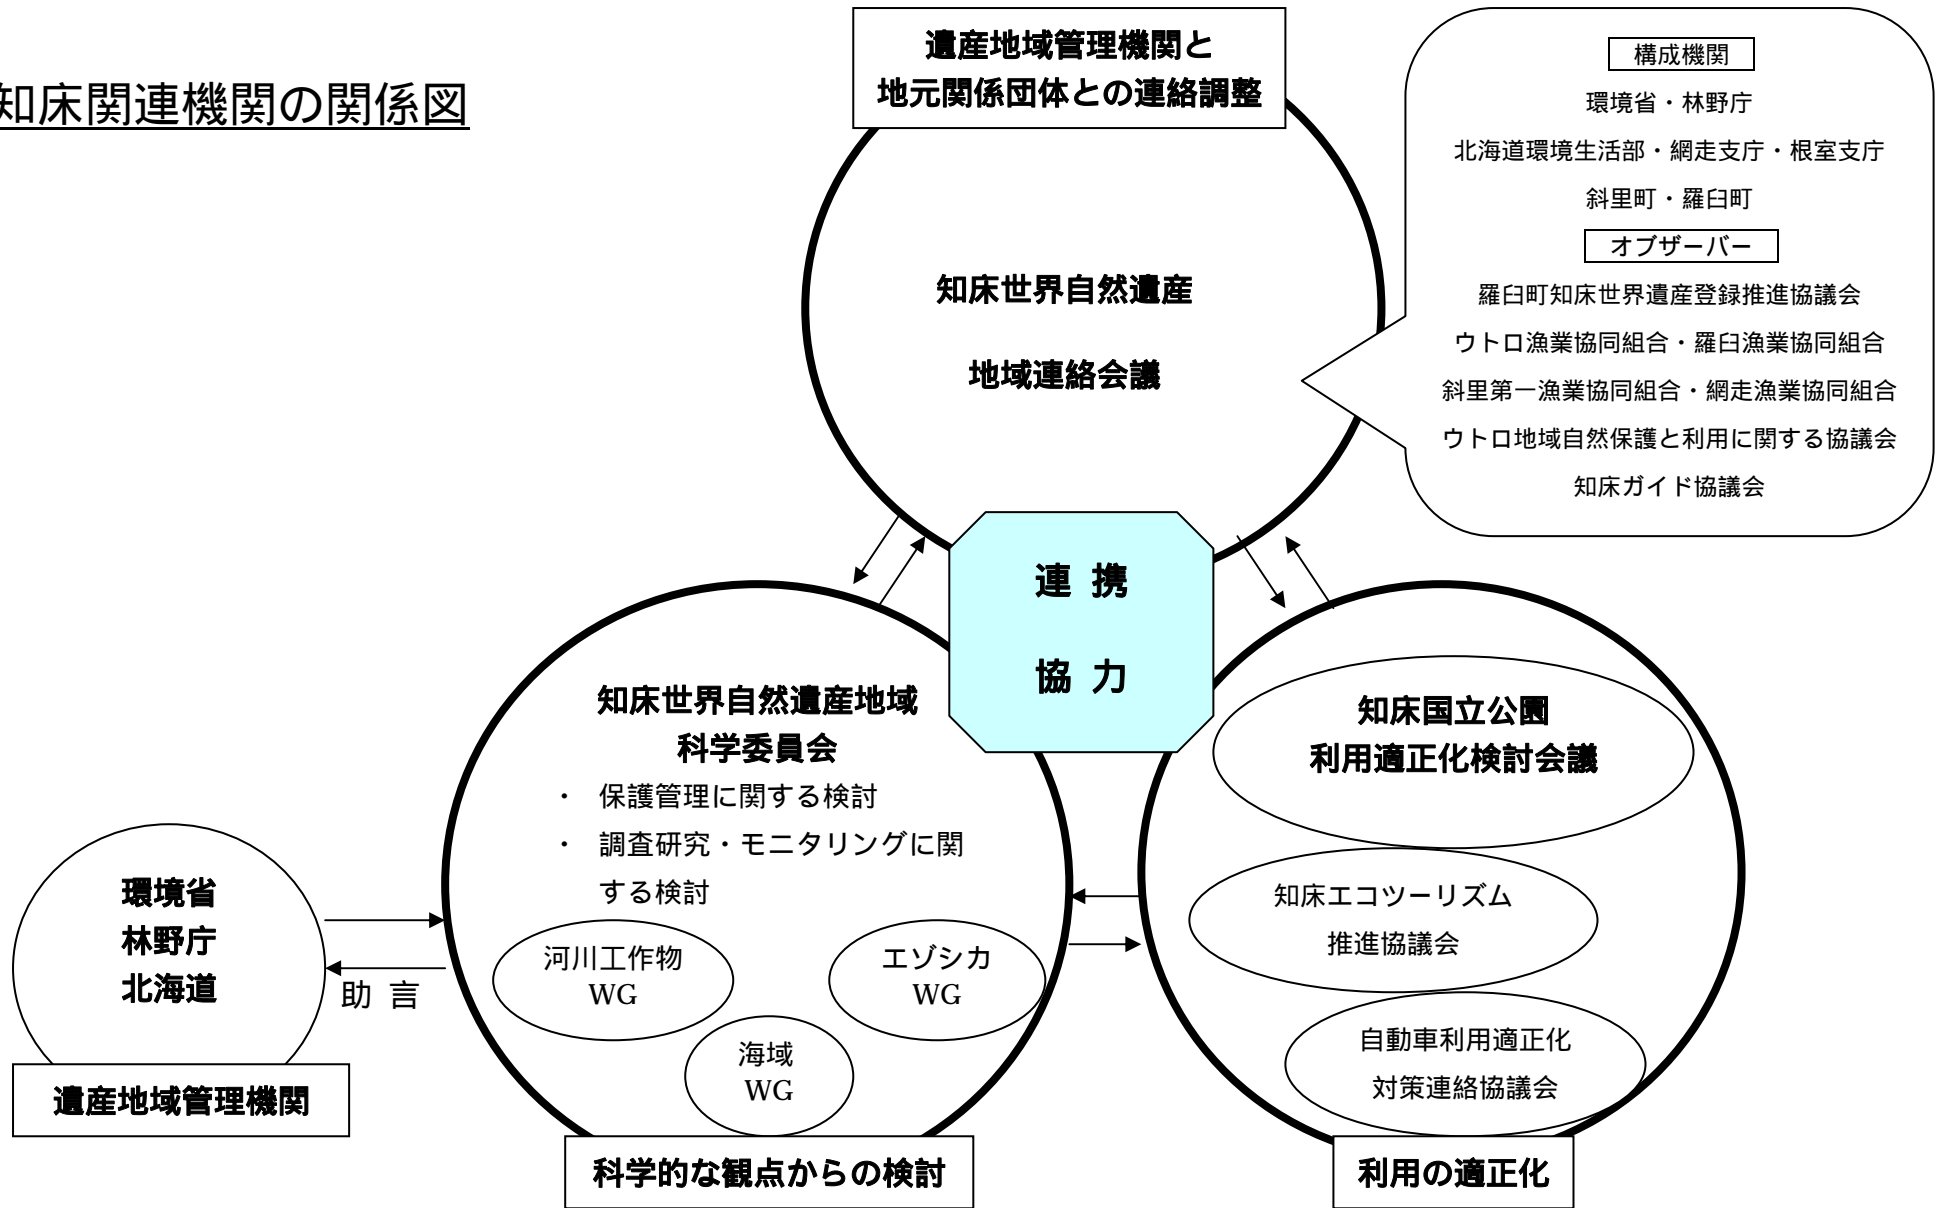

知床関連機関の関係図

遺産地域管理機関と
地元関係団体との連絡調整

知床世界自然遺産
地域連絡会議

構成機関
環境省・林野庁
北海道環境生活部・網走支庁・根室支庁
斜里町・羅臼町

オブザーバー
羅臼町知床世界遺産登録推進協議会
ウトロ漁業協同組合・羅臼漁業協同組合
斜里第一漁業協同組合・網走漁業協同組合
ウトロ地域自然保護と利用に関する協議会
知床ガイド協議会

連携
協力

知床世界自然遺産地域
科学委員会

- ・ 保護管理に関する検討
- ・ 調査研究・モニタリングに関する検討

河川工作物 WG
エゾシカ WG
海域 WG

科学的な観点からの検討

知床国立公園
利用適正化検討会議

知床エコツーリズム
推進協議会

自動車利用適正化
対策連絡協議会

利用の適正化

環境省
林野庁
北海道

遺産地域管理機関

助言