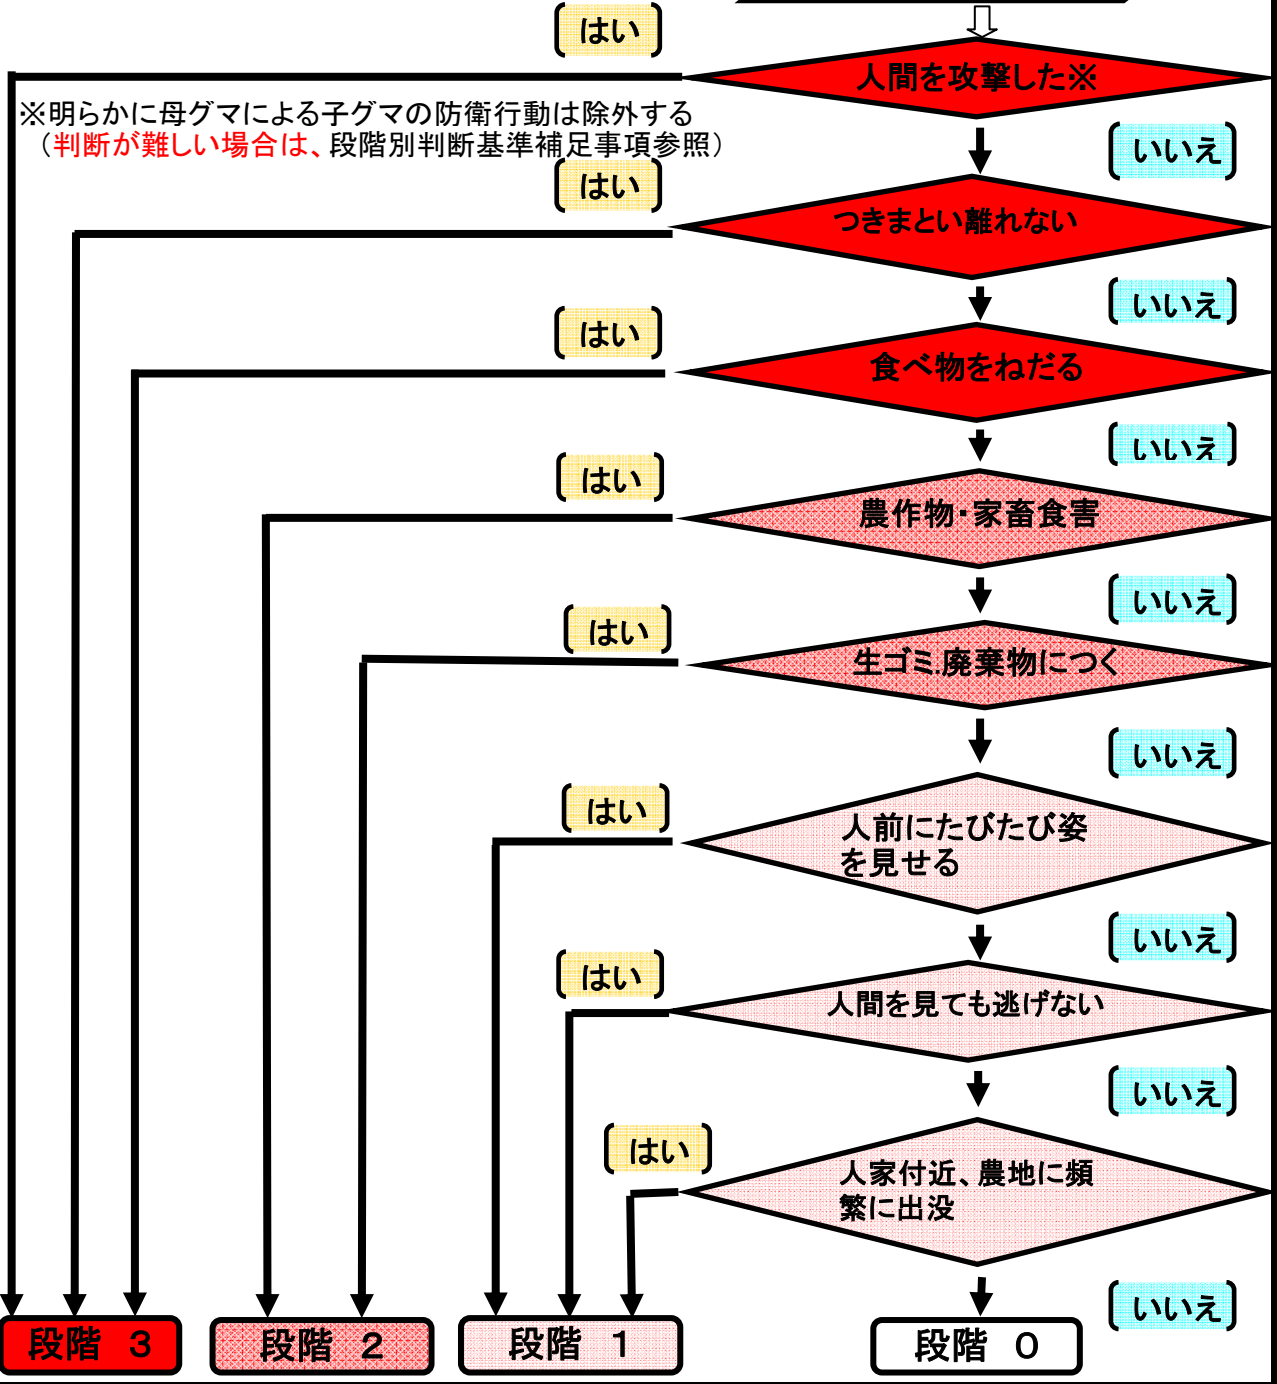

出没した個体の段階判断

ヒグマに関わる問題の発生

通報内容の検討及び
現地調査

※明らかに母グマによる子グマの防衛行動は除外する
(判断が難しい場合は、段階別判断基準補足事項参照)

判断した段階に応じた対応方針へ

出没個体の段階定義

段階	内容
0	人間を恐れて避ける。
1	人間を恐れず避けない。
2	農作物に被害を与えるなど、人間活動に実害をもたらす。
3	人間に積極的につきまとう、又は人間を攻撃する。