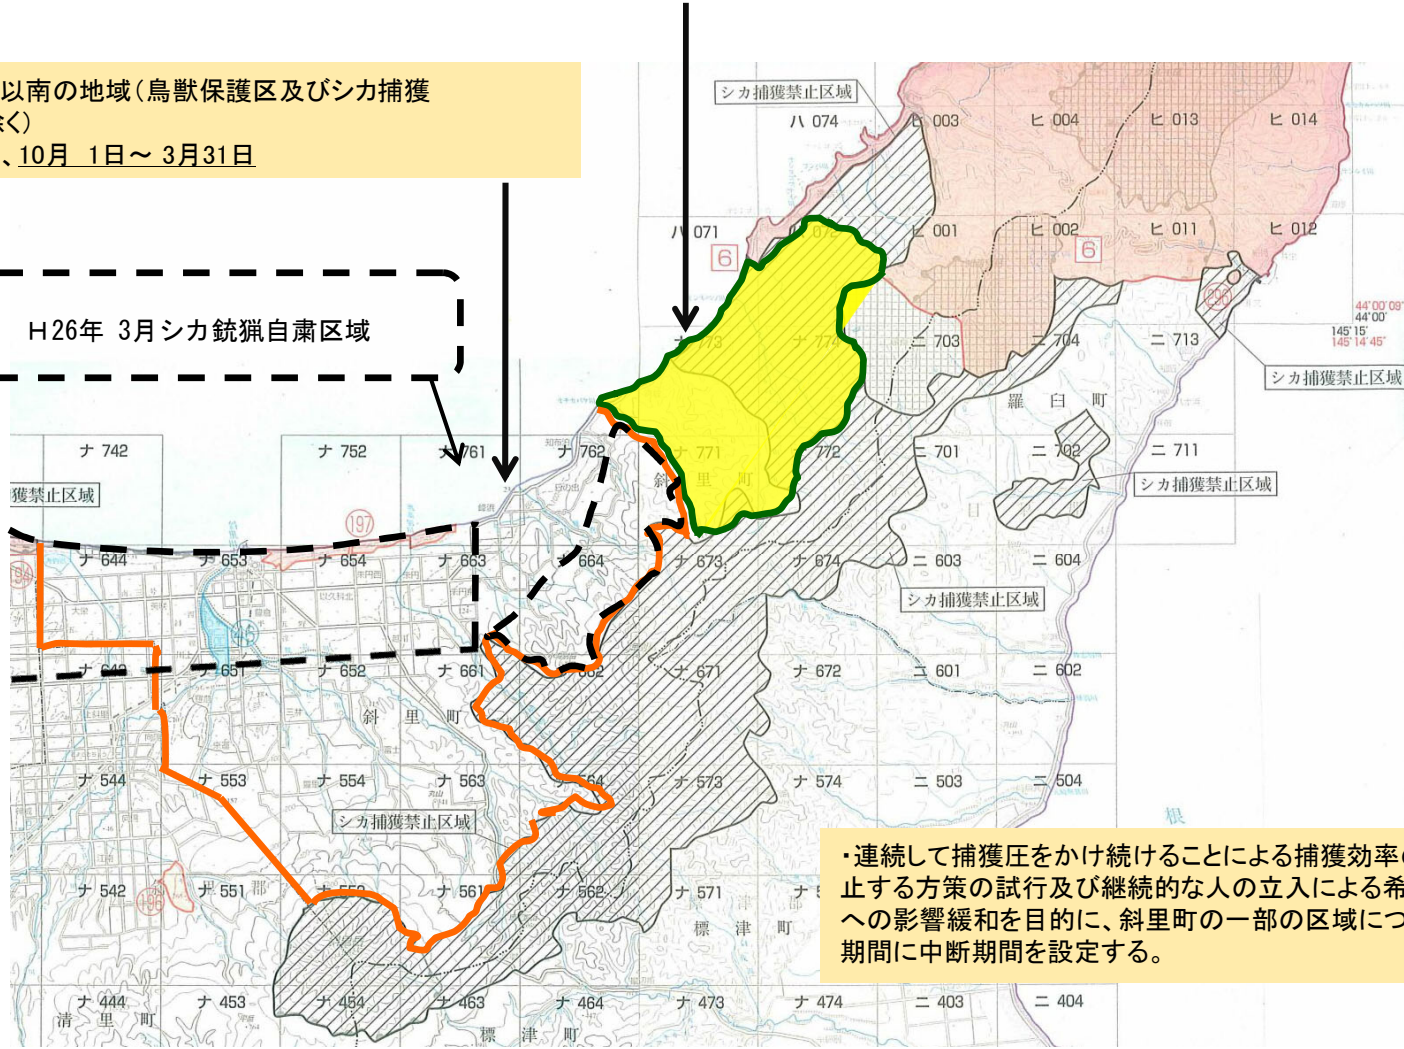

平成25年度 斜里町におけるエゾシカ可猟区域

オショコマナイ川以南～オチカバケ川以北の地域(鳥獣保護区及びシカ捕獲禁止区域を除く)
可猟期間は、10月1日～12月31日、1月18日～1月31日、2月15日～2月28日

オチカバケ川以南の地域(鳥獣保護区及びシカ捕獲禁止区域を除く)
可猟期間は、10月1日～3月31日

H26年 3月シカ銃猟自粛区域

・連続して捕獲圧をかけ続けることによる捕獲効率の低下を防止する方策の試行及び継続的な人の立入による希少猛禽類への影響緩和を目的に、斜里町の一部の区域について、可猟期間に中断期間を設定する。