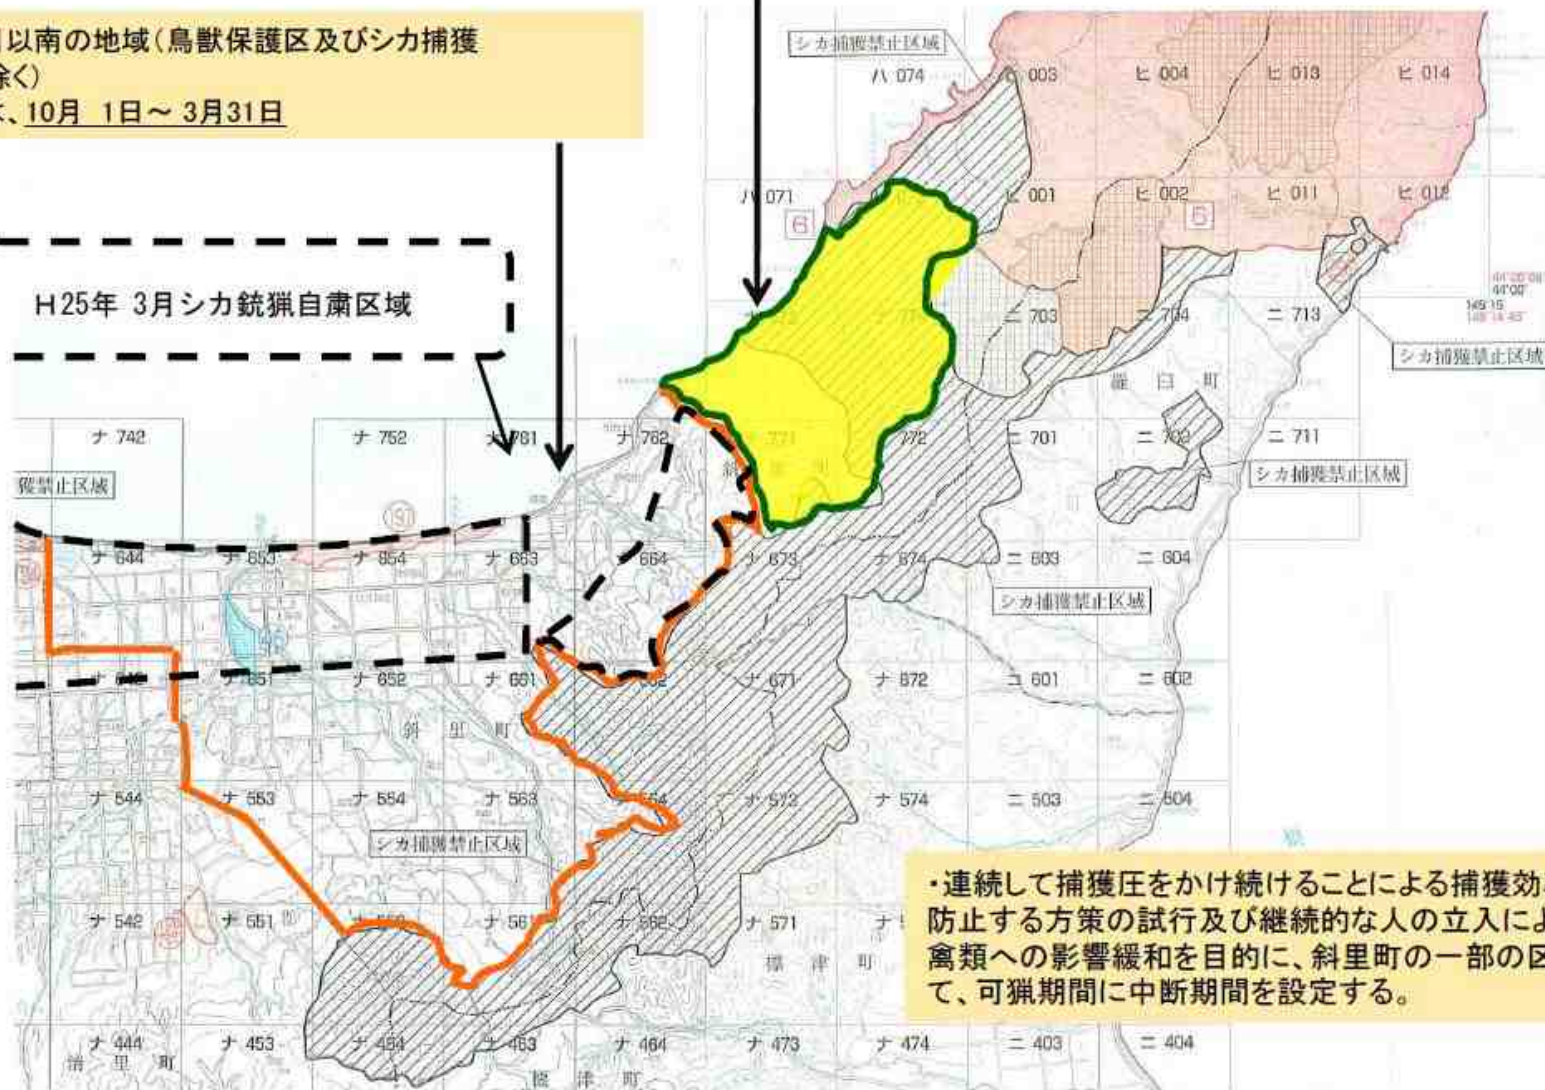

## 平成24年度 斜里町におけるエゾシカ可猟区域（案）

オショコマナイ川以南～オチカバケ川以北の地域（鳥獣保護区及びシカ捕獲禁止区域を除く）

可猟期間は、 未定

オチカバケ川以南の地域（鳥獣保護区及びシカ捕獲禁止区域を除く）

可猟期間は、10月 1日～ 3月31日

H25年 3月シカ銃猟自粛区域

・連続して捕獲圧をかけ続けることによる捕獲効率の低下を防止する方策の試行及び継続的な人の立入による希少猛禽類への影響緩和を目的に、斜里町の一部の区域について、可猟期間に中断期間を設定する。